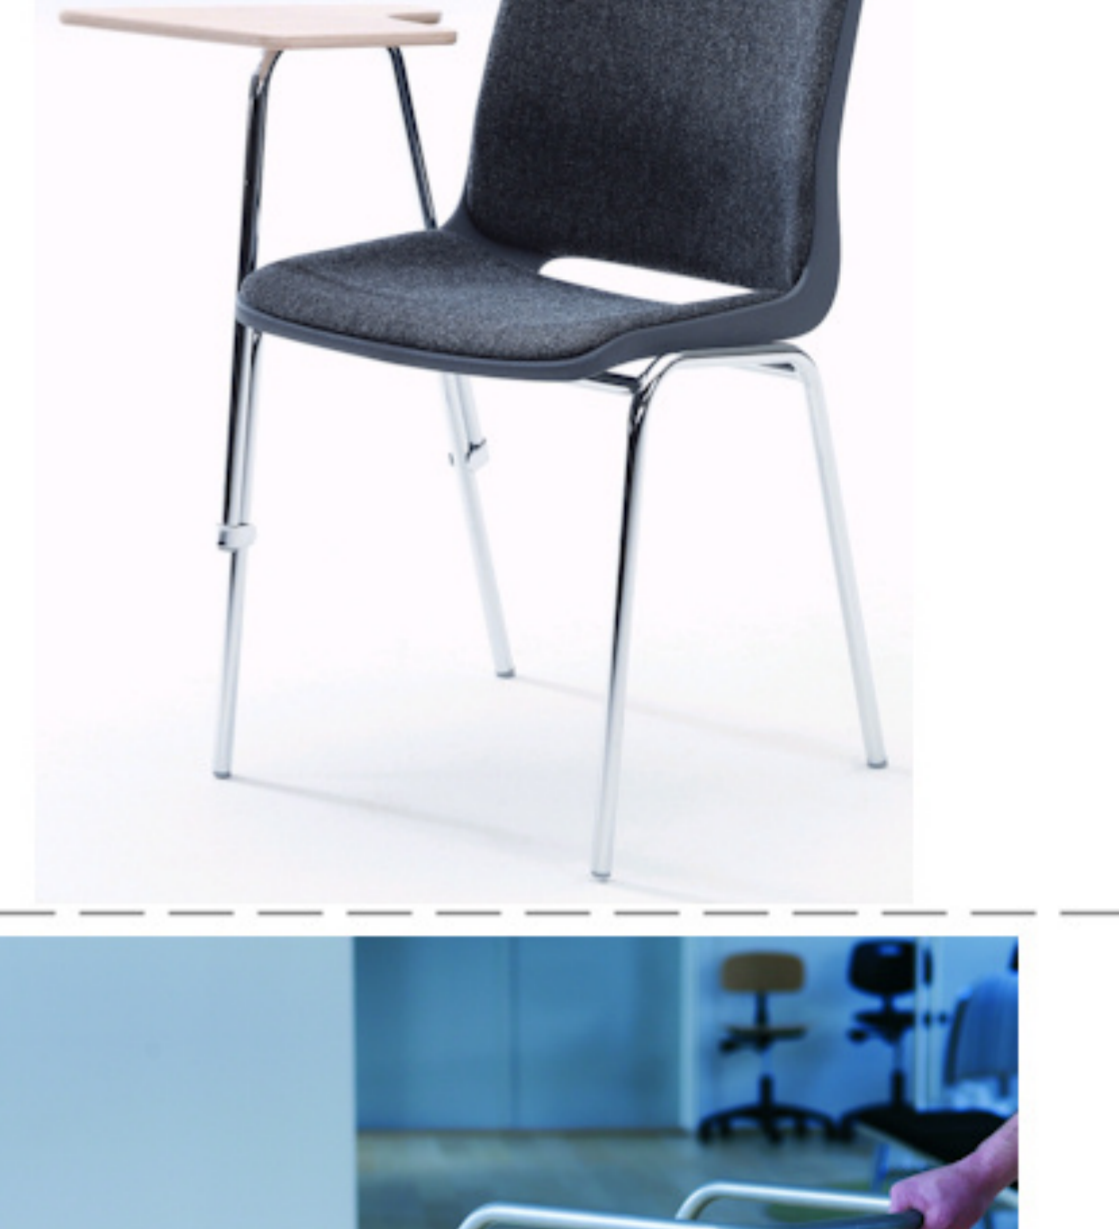

RBM Standard Stof og Farve program

Dette er RBMs standardudvalg af tekstiler og farver til vores stole fra velkendte leverandører, som vi samarbejder med. Normal leveringstid fra RBMs

standard tekstilprogram er 10-15 dage fra fabrik. Garantien forudsætter at normal rengøring udføres på stolen og tekstilen/ædret.

Prisgruppe 0	Prisgruppe 1	Prisgruppe 2	Prisgruppe 3	Prisgruppe 4	Prisgruppe 6
100% polyesterefin Oxford 13, Oxford 33, Oxford 34, Oxford 7, Oxford 21	Xtreme Plus Camira 100% Xtreme FR Xtreme Plus 009, Xtreme Plus 081, Xtreme Plus 024, Xtreme Plus 026, Xtreme Plus 079, Xtreme Plus 108	Fame Gabriel 95% uld, 5% polyamide Fame 60999, Fame 60051, Fame 60019, Fame 66061, Fame 66071, Fame 66075, Fame 66002, Fame 66098, Fame 66089	Remix Kvadrat 90% kængærmsuld, 10% polyamide Steelcut Trio Kvadrat 90% uld, 10% polyamide Nexus Camira 100% polyester	Comfort+ Gabriel 88% polyester, 12% polyurethan	Elmoss Elmo Leather Leder Elmoss 99999

RBM Extended Stof og Farve program

Vi tilbyder også et udvidet udvalg af tekstiler i forskellige farver fra forskellige tekstilleverandører, som vi samarbejder med. Tekstilerne er testede og

kvalitetsgodkendte, så de lever op til vores krav. Leveringstid for RBM stole polstret med Extended Stof-program, leveres på 20-25 arbejdsdage fra fabrik*.

Leverandør/kollektion	Pris Gr.	Leverandør/kollektion	Pris Gr.	Leverandør/kollektion	Pris Gr.
Bogesunds Väveri		GU		Scan Aprima	
Basic	3	Amdal	4	Valencia	3
Globel ESD	4	Morgedal	4	Dolce	4
Mecano	4	Gandal	4	Svensson Markspelle	
Spray	4	Heidal	3	Brik	5
Monochrome	4	Vadøl	5	Lino	3
Bute		Vadøl Lini	5	Väveriet	
Tweed	4	Modul Point	3	Bubbles	4
Camira Fabrics		K&R		Metropolis	4
34/7*	3	Bonus	4	Mingel	3
Adrenalin Plus	3	Nova	3	Retro	4
Advantage	3	Kvadrat		Snowball	4
Main Line Plus	3	Clara	3	Soft	4
Blaizer I & II	3	Flora 2	5		
Nexus (ikke standard)	4	Hallingdal	4		
Nuna Plus	3	Proz	4		
Oxygen	3	Remix (ikke standard)	4		
Sling Plus	3	Steelcut Trio (ikke standard)	4		
Xtreme Plus (ikke standard)	3	Torus 3	4		
Gabriel		Walter	4		
Boss	4	Neotex			
Comfort+ (ikke standard)	5	Corobex	3		
Fame (ikke standard)	3				
Flex	3				
Gaja (ikke standard)	4				
Globe	3				
Intenglobe	3				
Luna	4				
Mira	4				
Novoz	3				

* Forudsat at tekstilerne er på lager hos leverandøren.

COM (Customers Own Material)

Special

Øvrige tekstiler, priser og levering på forespørgsel.