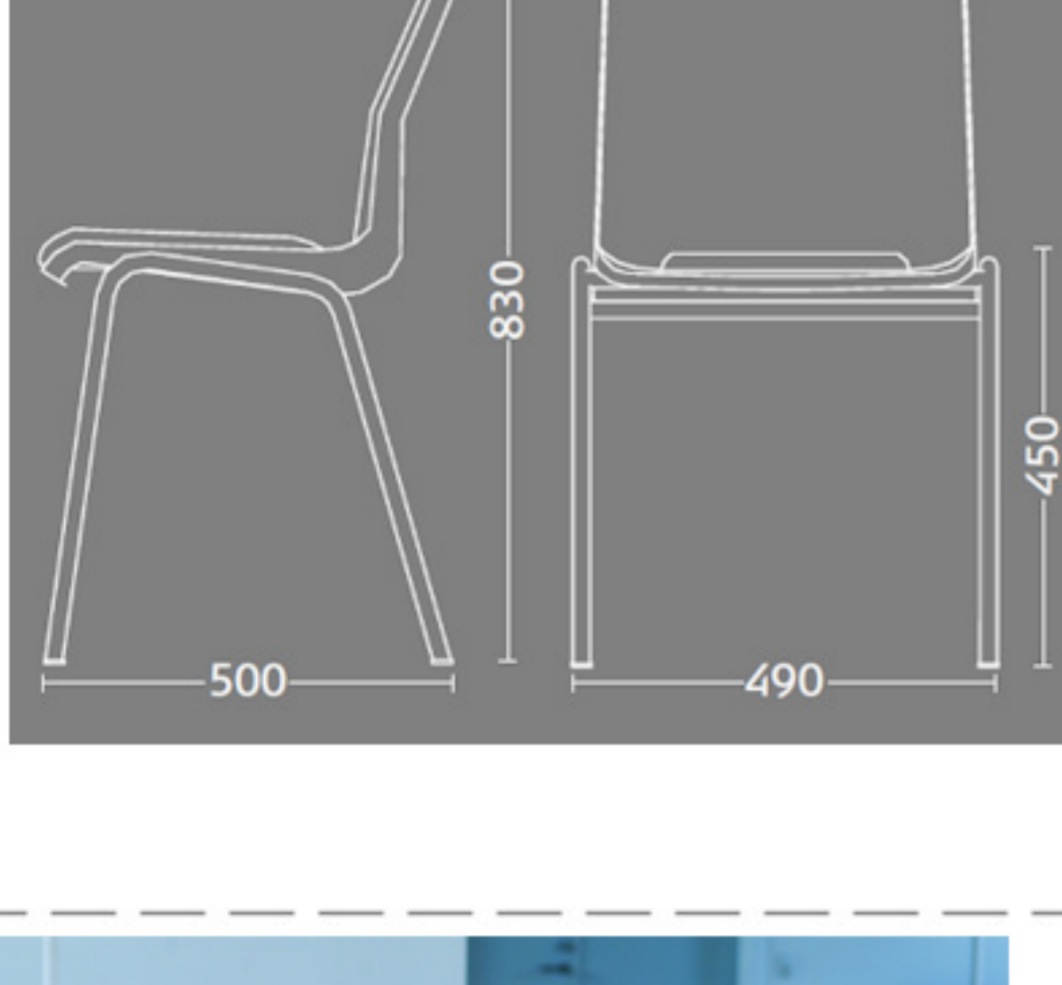

RBM Standard Stof og Farve program

Dette er RBMs standardudvalg af tekstiler og farver til vores stole fra velkendte leverandører, som vi samarbejder med. Normal leveringstid fra RBMs

standard tekstilprogram er 10-15 dage fra fabrik. Garantien forudsætter at normal rengøring udføres på stolen og tekstilen/ædret.

Prisgruppe 0	Prisgruppe 1	Prisgruppe 2	Prisgruppe 3	Prisgruppe 4	Prisgruppe 6
100% polyesterefin Oxford 13, Oxford 33, Oxford 34, Oxford 7, Oxford 21	Xtreme Plus Camira 100% Xtreme FR Xtreme Plus 009, Xtreme Plus 081, Xtreme Plus 024, Xtreme Plus 026, Xtreme Plus 079, Xtreme Plus 108	Fame Gabriel 95% uld, 5% polyamide Fame 60999, Fame 60051, Fame 60019, Fame 66061, Fame 66071, Fame 66075, Fame 66002, Fame 66098, Fame 66089	Remix Kvadrat 90% kængærmsuld, 10% polyamide Steelcut Trio Kvadrat 90% uld, 10% polyamide Nexus Camira 100% polyester	Comfort+ Gabriel 88% polyester, 12% polyurethan	Elmoss Elmo Leather Leder Elmoss 99999

RBM Extended Stof og Farve program

Vi tilbyder også et udvidet udvalg af tekstiler i forskellige farver fra forskellige tekstilleverandører, som vi samarbejder med. Tekstilerne er testede og

kvalitetsgodkendte, så de lever op til vores krav. Leveringstid for RBM stole polstret med Extended Stof-program, leveres på 20-25 arbejdsdage fra fabrik*.

Leverandør/kollektion	Pris Gr.	Leverandør/kollektion	Pris Gr.	Leverandør/kollektion	Pris Gr.
Bogesunds Väveri		GU		Scan Aprima	
Basic	3	Amdal	4	Valencia	3
Globel ESD	4	Morgedal	4	Dolce	4
Mecano	4	Gandal	4	Svensson Markspelle	
Spray	4	Heidal	3	Brik	5
Monochrome	4	Vadøl	5	Lino	3
Bute		Vadøl Lini	5	Väveriet	
Tweed	4	Modul Point	3	Bubbles	4
Camira Fabrics		K&R		Metropolis	4
34/7*	3	Bonus	4	Mingel	3
Adrenalin Plus	3	Nova	3	Retro	4
Advantage	3	Kvadrat		Snowball	4
Main Line Plus	3	Clara	3	Soft	4
Blaizer I & II	3	Flora 2	5		
Nexus (ikke standard)	4	Hallingdal	4		
Nuna Plus	3	Proz	4		
Oxygen	3	Remix (ikke standard)	4		
Sling Plus	3	Steelcut Trio (ikke standard)	4		
Xtreme Plus (ikke standard)	3	Torus 3	4		
Gabriel		Walter	4		
Boss	4	Neotex			
Comfort+ (ikke standard)	5	Corobex	3		
Fame (ikke standard)	3				
Flex	3				
Gaja (ikke standard)	4				
Globe	3				
Intenglobe	3				
Luna	4				
Mira	4				
Novoz	3				

* Forudsat at tekstilerne er på lager hos leverandøren.

COM (Customers Own Material)

Special

Øvrige tekstiler, priser og levering på forespørgsel.