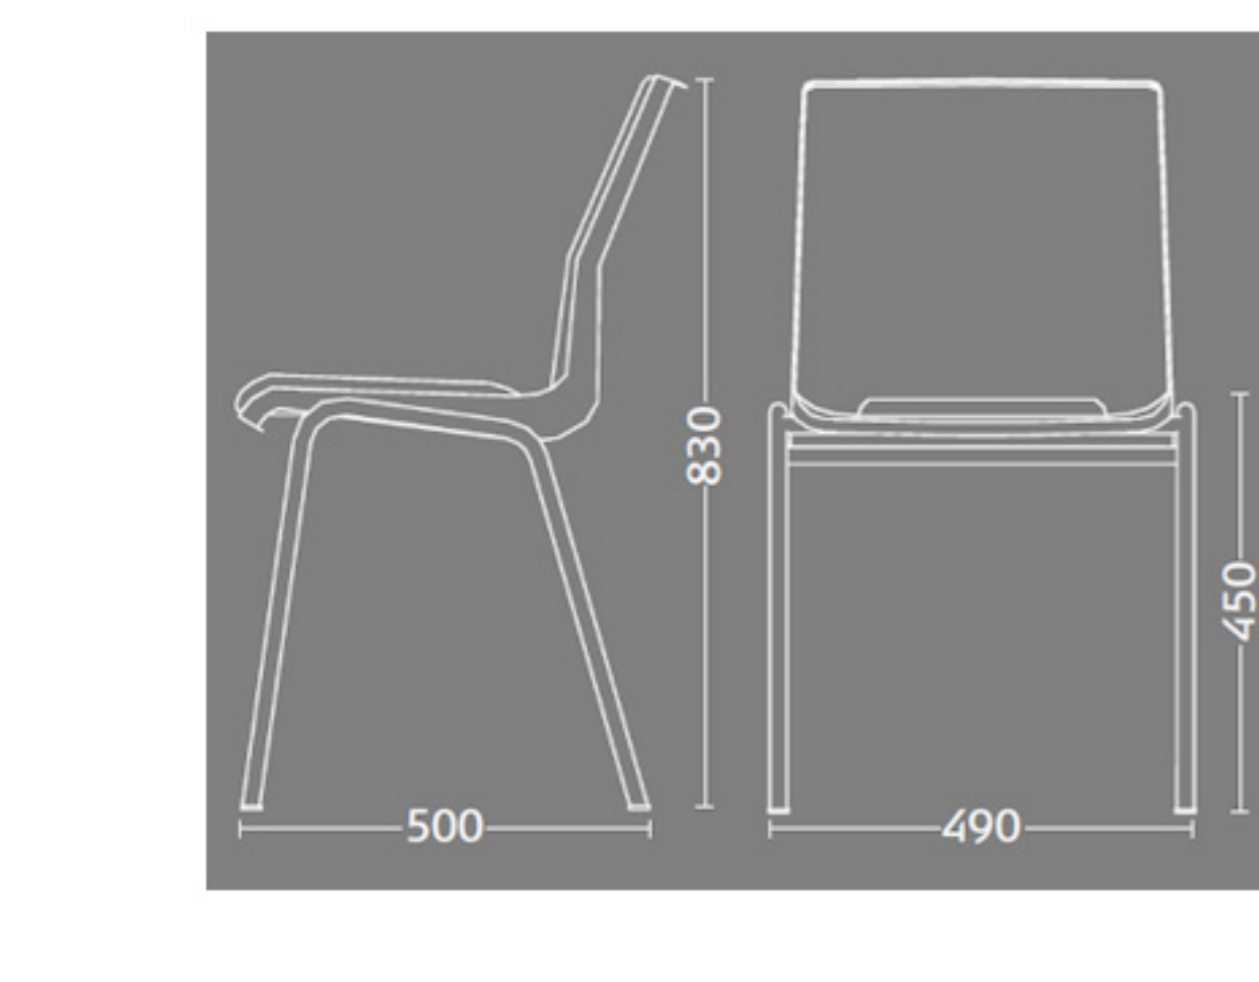

Ana stole

Stel: Hvid
Plastskaal: 12949 hvid
Stof: Oxford 007 koboltblå

Vægt	4,6 kg
Højde	83 cm
Sædehøjde	46,5 cm
Sædemål	B 43,5 x D 40 cm
Grundmål	B 49 x D 50 cm

Stables antal: 10

Stolen er testet iht. ISO 7173, niveau 4.

Stoleskaal i polypropen. Understel i 19x1,5 mm stålrør i sort (RAL 9005), rød, grå, mørkeblå og hvid (RAL 5), alulak (RAL 9006) eller krom.

Meget stol for få penge. Ana er en af vores mest solgte stole, som møblerer aulaer, messelokaler og kafeterier rundt om i Norden. Det enkle, stilrene design i kombination med det ergonomisk udformede sæde gør stolen til en klar favorit, som kan gentages i det uendelige. Stolene er nemme at placere i rækker og lette at stable.

Plastskaalen fås i følgende farver:

12930	12922	12948	12949	12926	12927	12942
Koksgrå	Mørkeblå	Red	Hvid	Sort	Lysgrå	Koboltblå

Skriveplade 12 mm bøg el. birk finér, højre el. venstre

Stolvogn med massive gummihjul