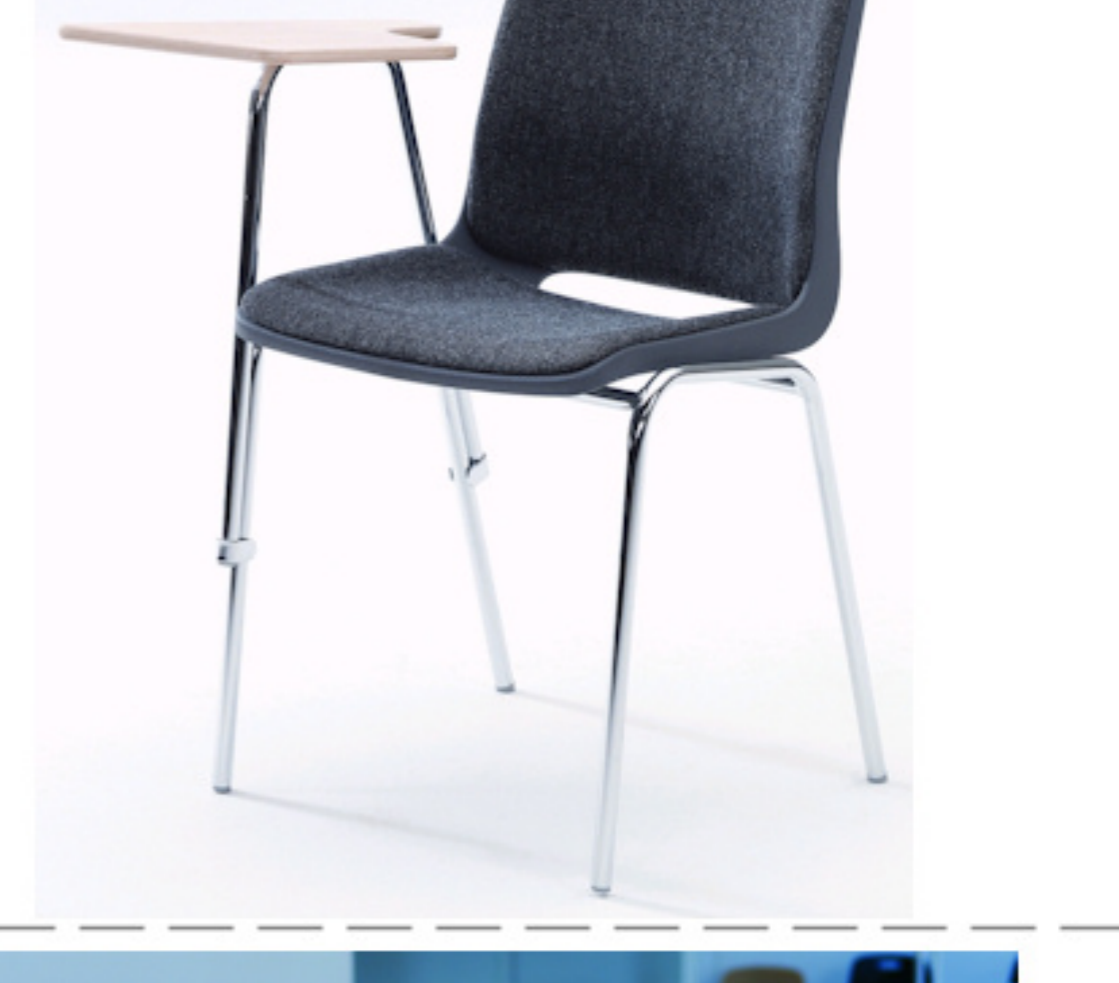

Skriveplade 12 mm bøg el. birk finér, højre el. venstre