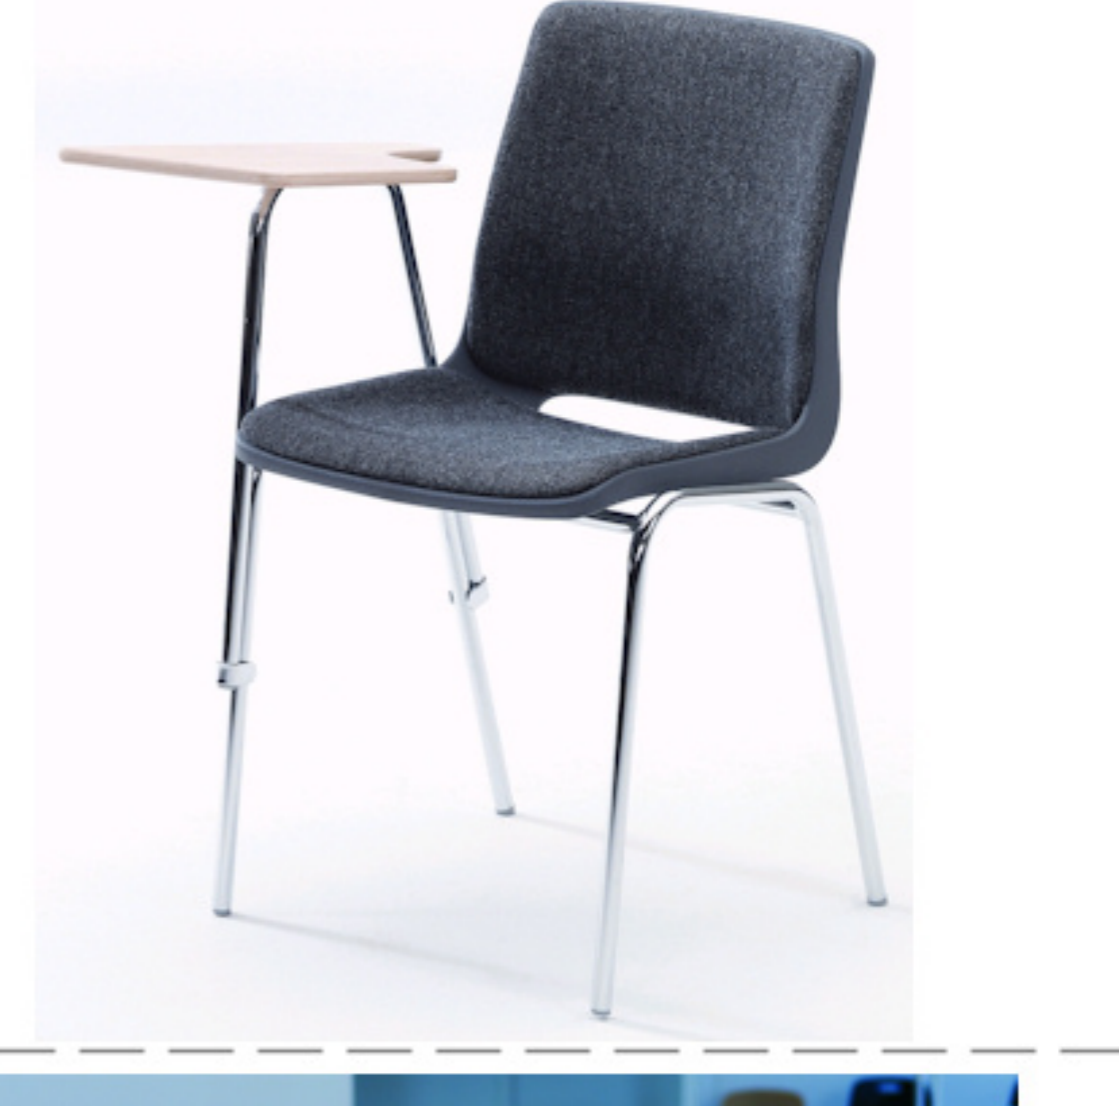

Skriveplade 12 mm bog el. birk finér, højre el. venstre