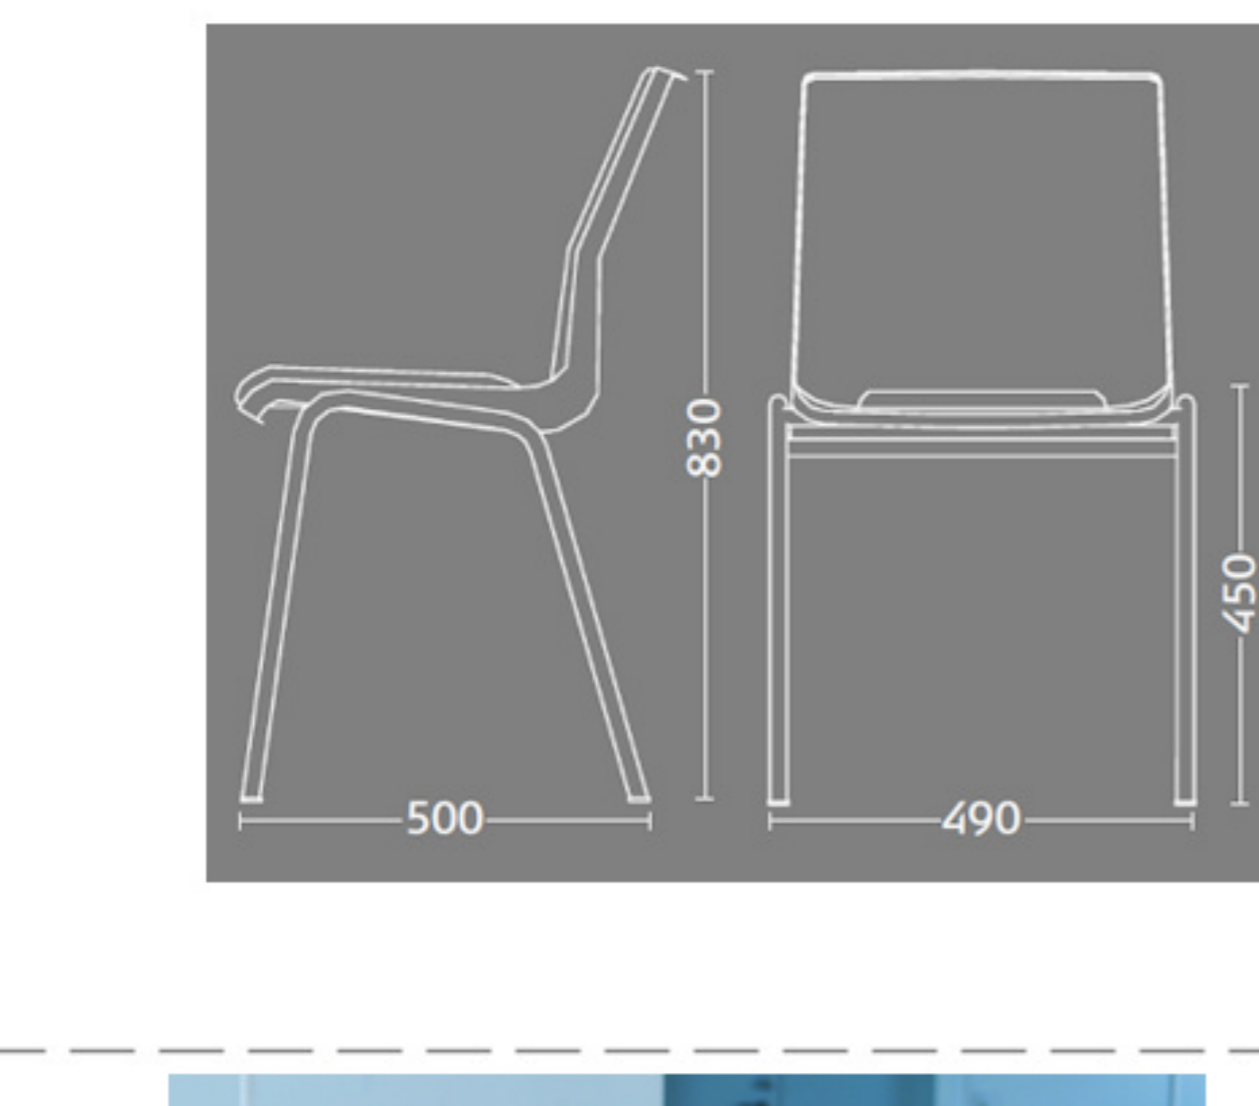

Skriveplade 12 mm bog el. birk finér, højre el. venstre