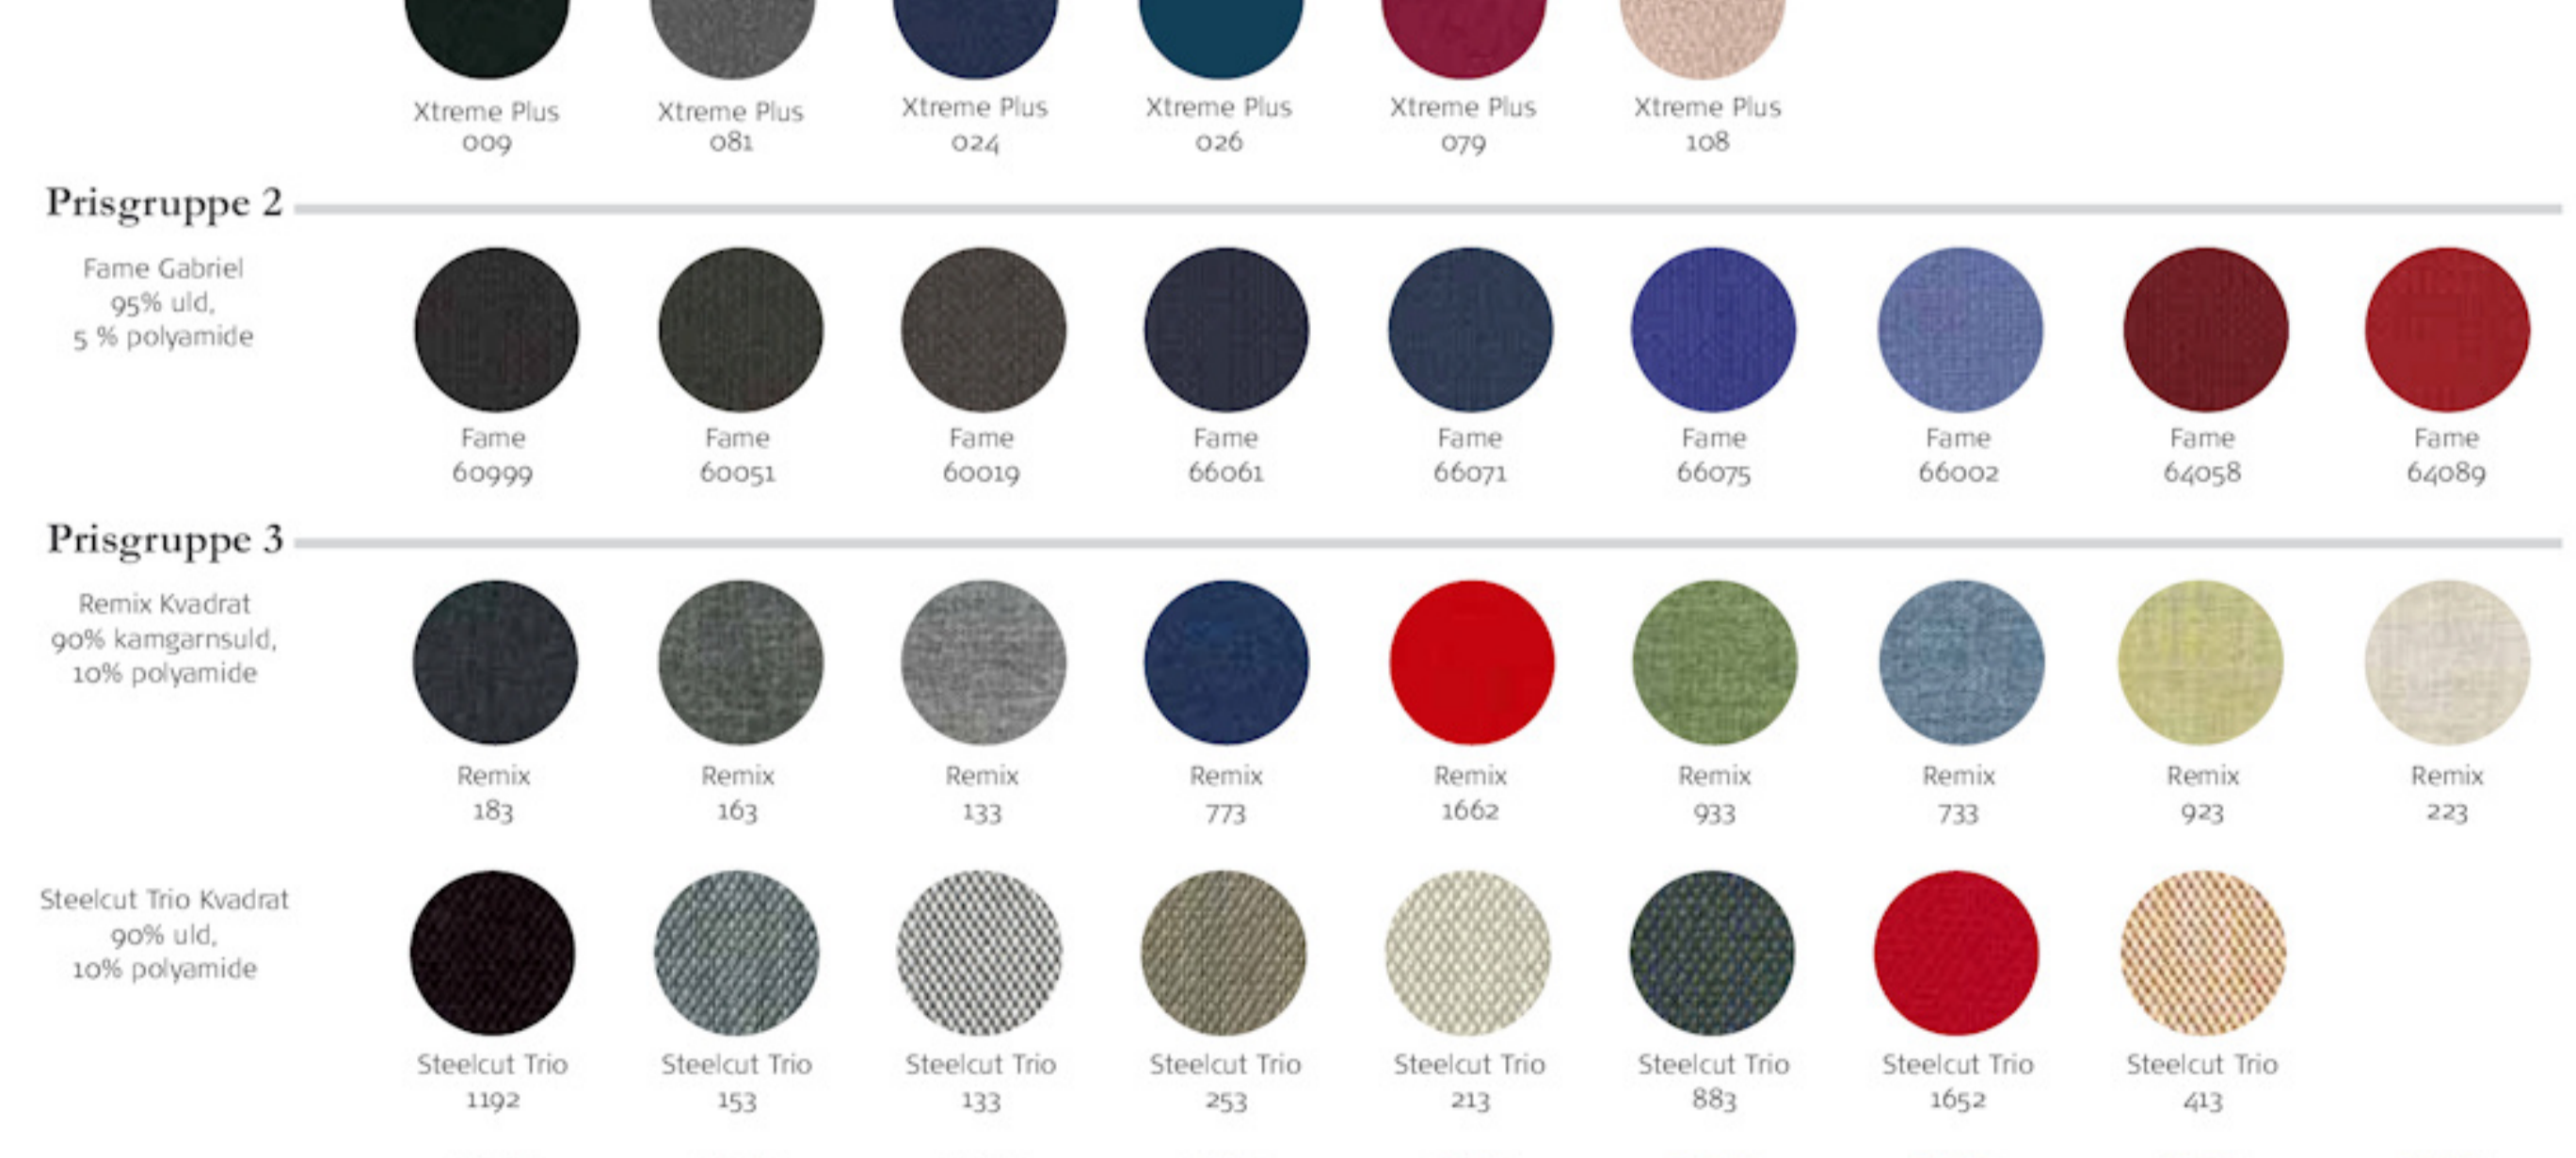

Stoleskal i polypropen.

Understel i 19x1,5 mm stålrør i sort (RAL 9005), rød, grå, mørkeblå og hvid (RAL 5), aluak (RAL 9006) eller krom.

Meget stol for få penge. Ana er en af vores mest solgte stole, som møblerer aulæer, messelokaler og cafeletter rundt om i Norden. Det enkle, stilrene design i kombination med det ergonomisk udformede sæde gør stolen til en klar favorit, som kan gentages i det uendelige. Stolene er nemme at placere i rækker og lette at stable.

Plastskallen fås i følgende farver:

12930	12922	12948	12949	12926	12927	12942
Koksgrå	Mørkeblå	Red	Hvid	Sort	Lysgrå	Koboltblå

Skriveplade 12 mm bag el. birk finér, højre el. venstre

## RBM Extended Stof og Farve program

Vi tilbyder også et udvidet udvalg af tekstiler i forskellige farver fra forskellige tekstilleverandører, som vi samarbejder med. Tekstilerne er testede og

kvalitetstestede, så de lever op til vores krav. Leveringsfrist for RBM stole polstret med Extended Stof-program, leveres på 20-25 arbejdsdage fra fabrik\*.