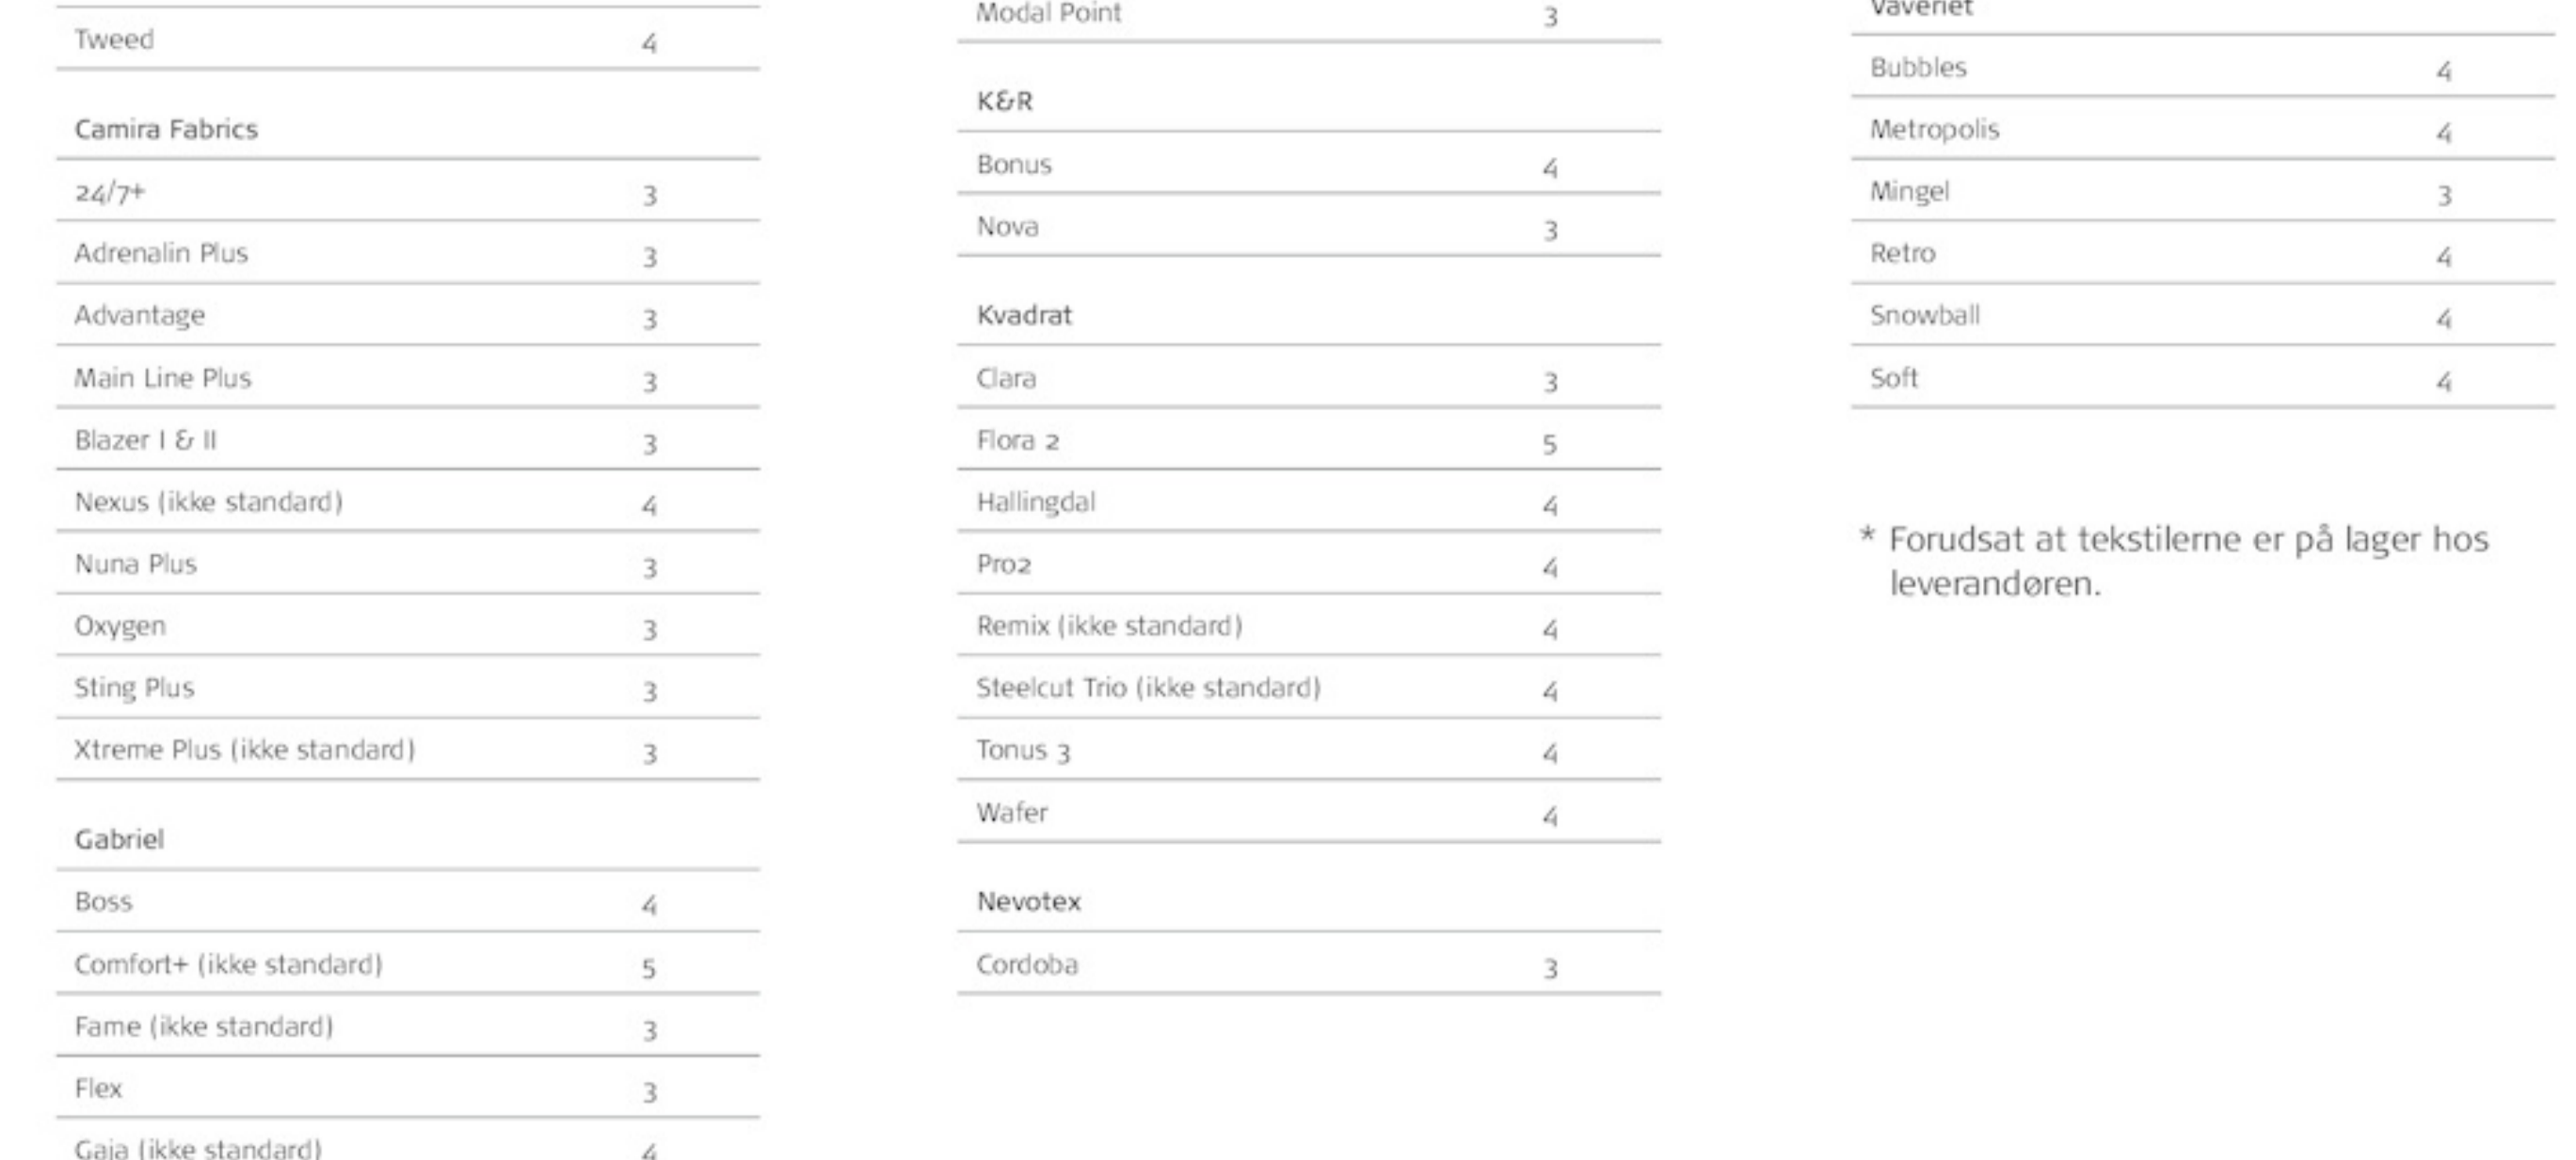

## Ana stole

Stel: Hvid  
Plastskal: 12949 hvid  
Stof: Fame 60051 mørk grå

Vægt	4,6 kg
Højde	83 cm
Sædehøjde	46,5 cm
Sædemål	B 43,5 x D 40 cm
Grundmål	B 49 x D 50 cm

Stoles antal: 10

Stolen er testet iht. ISO 7173, niveau 4.

Stoleskal i polypropen.

Understel i 19x1,5 mm stålrør i sort (RAL 9005), rød, grå, mørkeblå og hvid (RAL 5), aluak (RAL 9006) eller krom.

Meget stol for få penge. Ana er en af vores mest solgte stole, som møblerer aulæer, messelokaler og cafeletter rundt om i Norden. Det enkle, stilrene design i kombination med det ergonomisk udformede sæde gør stolen til en klar favorit, som kan gentages i det uendelige. Stolene er nemme at placere i rækker og lette at stable.

Plastskallen fås i følgende farver:

12930	12922	12948	12949	12926	12927	12942
Koksgrå	Mørkeblå	Red	Hvid	Sort	Lysgrå	Koboltblå

Skriveplade 12 mm bag el. birk finér, højre el. venstre