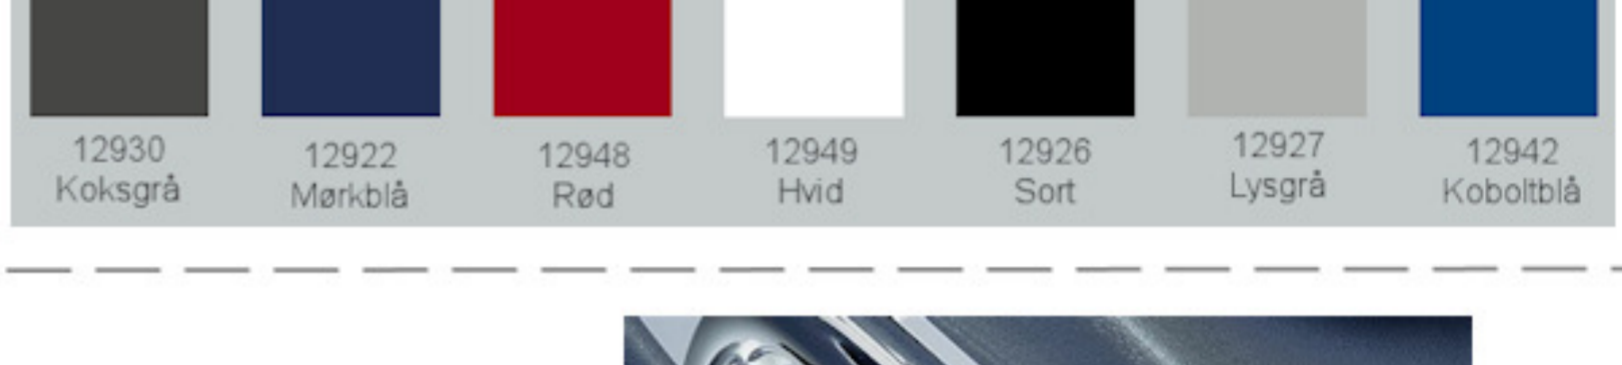

Ana stole uden polster hvid plastskal og stel

Vægt	3,5 kg
Højde	83 cm
Sædehøjde	45 cm
Sædemål	B:43,5 x D:40 cm
Grundmål	B:49 x D:50 cm
Stables antal	12

Meget stol for få penge. Ana er en af vores mest solgte stole, som møblerer aulæer, messelokaler og cafeerier rundt om i Norden. Det enkle, stilrene design i kombination med det ergonomisk udformede sæde gør stolen til en klar favorit, som kan gentages i det uendelige. Stolene er nemme at placere i rækker og lette at stable.

Stolen er testet iht. ISO 7173, niveau 4.

Stoleskal i polypropen.
 Understel i 19x1,5 mm stålrør i sort (RAL 9005), rød, grå, mørkeblå og hvid (RAL 5), alulak (RAL 9006) eller krom.

Plastskallen fås i følgende farver:

Skriveplade 12 mm bøg el. birk finér, højre el. venstre