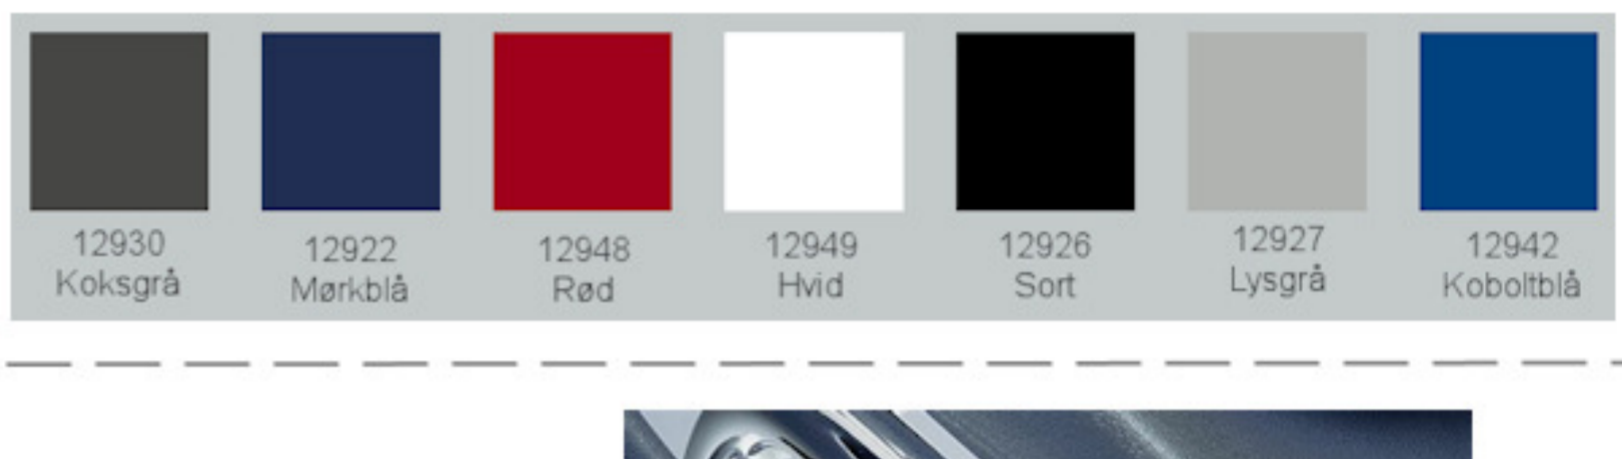

Ana stole uden polster hvid plastskal og stel

Vægt

Højde

Sædehøjde

Sædemål

Grundmål

Stables antal

Meget stol for få penge. Ana er en af vores mest solgte stole, som møblerer aulæer, messelokaler og cafeerier rundt om i Norden. Det enkle, stilrene design i kombination med det ergonomisk udformede sæde gør stolen til en klar favorit, som kan gentages i det uendelige. Stolene er nemme at placere i rækker og lette at stable.

Stolen er testet iht. ISO 7173, niveau 4.

Stoleskal i polypropen.
Understel i 19x1,5 mm stålør i sort (RAL 9005), rød, grå, mørkeblå og hvid (RAL 5), alulak (RAL 9006) eller krom.

Plastskallen fås i følgende farver:

Skriveplade 12 mm bøg el. birk finér, højre el. venstre