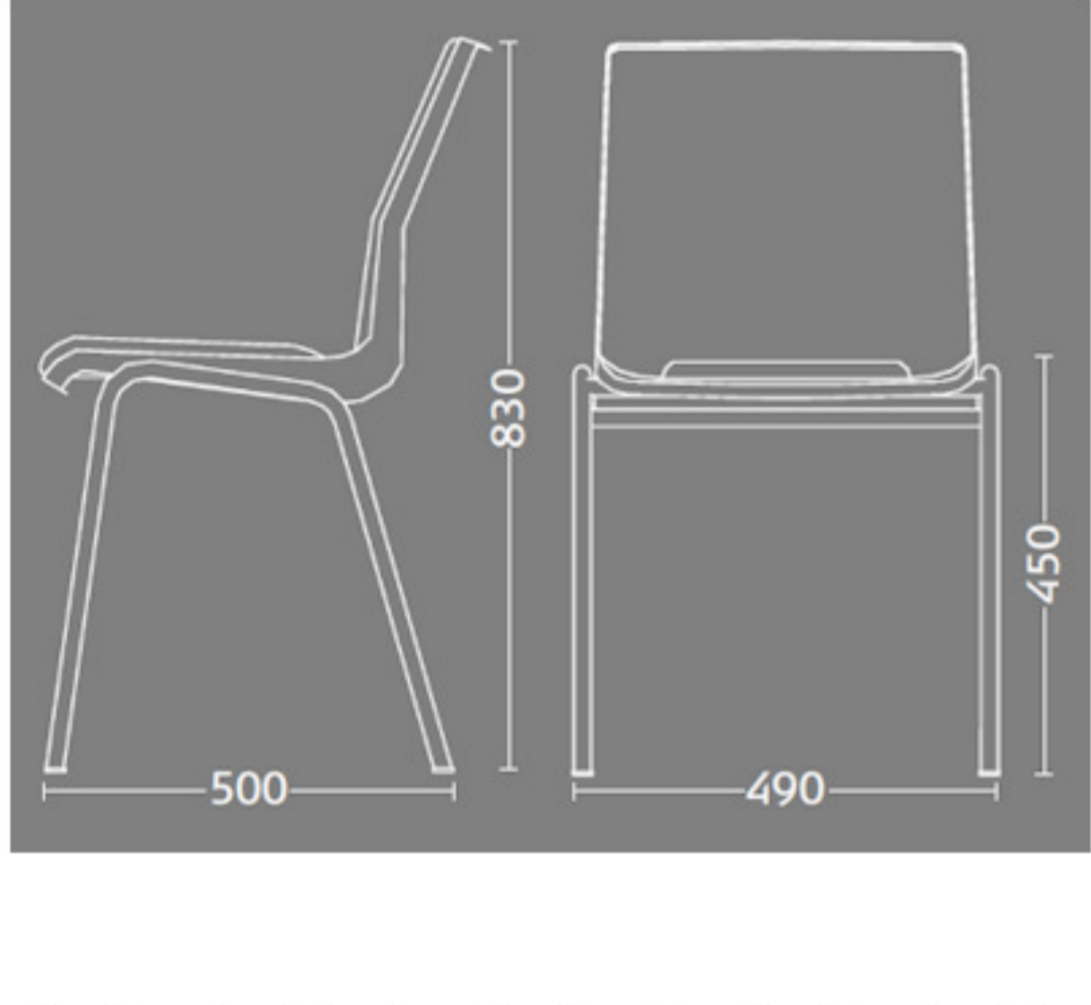

Ana stole uden polster hvid plastskal og stel

Vægt

Højde

Sædehøjde

Sædemål

Grundmål

Stables antal

Meget stol for få penge. Ana er en af vores mest solgte stole, som møblerer aulæer, messelokaler og cafeerier rundt om i Norden. Det enkle, stilrene design i kombination med det ergonomisk udformede sæde gør stolen til en klar favorit, som kan gentages i det uendelige. Stolene er nemme at placere i rækker og lette at stable.

Stolen er testet iht. ISO 7173, niveau 4.

Stoleskal i polypropen.
Understel i 19x1,5 mm stålør i sort (RAL 9005), rød, grå, mørkeblå og hvid (RAL 5), alulak (RAL 9006) eller krom.

Plastskallen fås i følgende farver:

Skriveplade 12 mm bøg el. birk finér, højre el. venstre