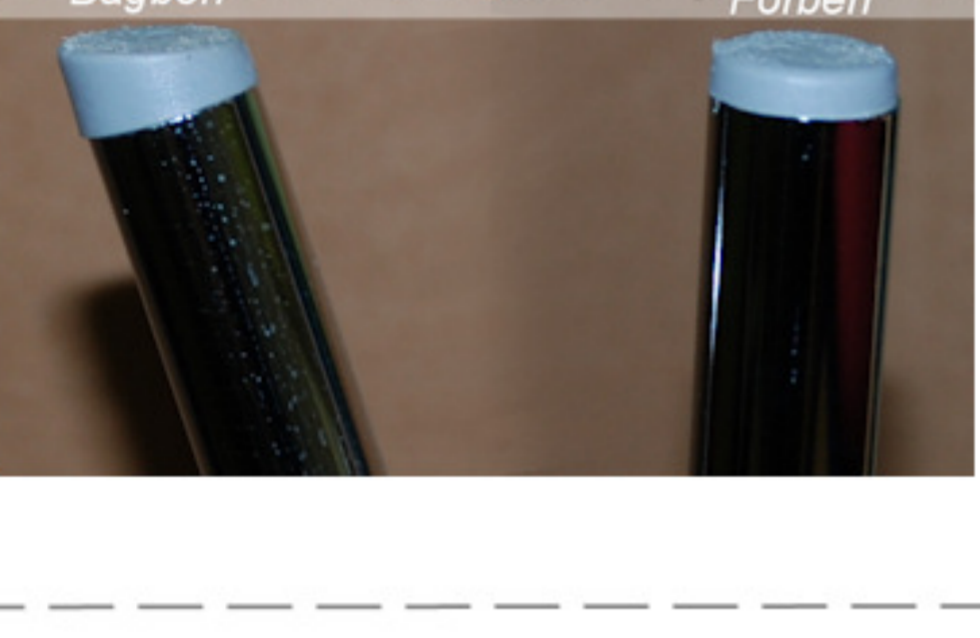

Ana stole uden polster hvid plastskal og stel

Vægt	3,5 kg
Højde	83 cm
Sædehøjde	45 cm
Sædemål	B:43,5 x D:40 cm
Grundmål	B:49 x D:50 cm
Stables antal	12

Meget stol for få penge. Ana er en af vores mest solgte stole, som møblerer aulæer, messelokaler og cafeerier rundt om i Norden. Det enkle, stilrene design i kombination med det ergonomisk udformede sæde gør stolen til en klar favorit, som kan gentages i det uendelige. Stolene er nemme at placere i rækker og lette at stable.

Stolen er testet iht. ISO 7173, niveau 4.

Stoleskal i polypropen.
 Understel i 19x1,5 mm stålrør i sort (RAL 9005), rød, grå, mørkeblå og hvid (RAL 5), alulak (RAL 9006) eller krom.

Plastskallen fås i følgende farver:

Skriveplade 12 mm bøg el. birk finér, højre el. venstre