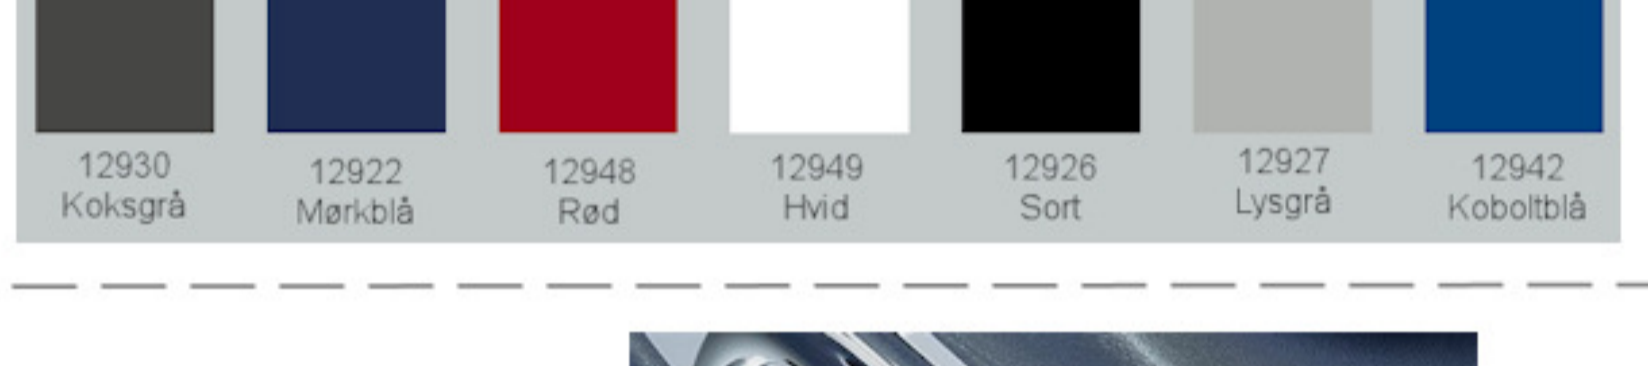

Ana stole uden polster rød plastskal og stel

Vægt	3,5 kg
Højde	83 cm
Sædehøjde	45 cm
Sædemål	B:43,5 x D:40 cm
Grundmål	B:49 x D:50 cm
Stables antal	12

Meget stol for få penge. Ana er en af vores mest solgte stole, som møblerer aulaer, messelokaler og cafeteriaer rundt om i Norden. Det enkle, stilrene design i kombination med det ergonomisk udformede sæde gør stolen til en klar favorit, som kan gentages i det uendelige. Stolene er nemme at placere i rækker og lette at stable.

Stolen er testet iht. ISO 7173, niveau 4.

Stoleskal i polypropen.  
 Understel i 19x1,5 mm stålør i sort (RAL 9005), rød, grå, mørkeblå og hvid (RAL 5), alulak (RAL 9006) eller krom.

Plastskallen fås i følgende farver:

Skriveplade 12 mm bøg el. birk finér, højre el. venstre