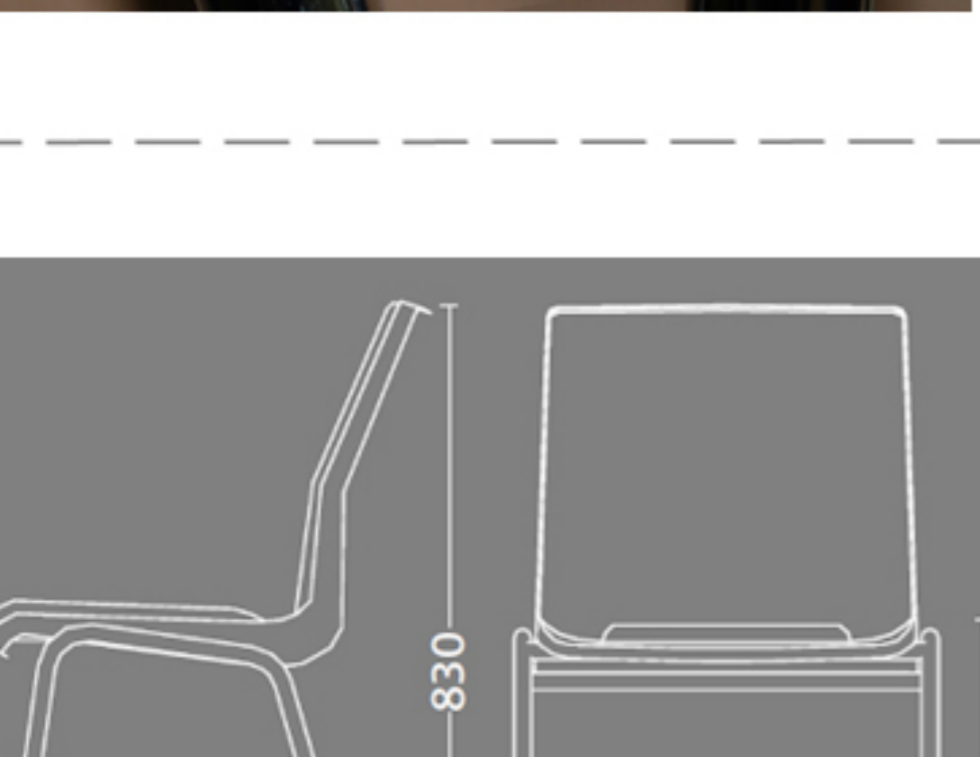

Ana stole uden polster

Vægt	3,5 kg
Højde	83 cm
Sædehøjde	45 cm
Sædemål	B:43,5 x D:40 cm
Grundmål	B:49 x D:50 cm
Stables antal	12

Meget stol for få penge. Ana er en af vores mest solgte stole, som manbler aulser, messelokaler og cafeerier rundt om i Norden. Det enkle, stilrene design i kombination med det ergonomisk udformede sæde gør stolen til en klar favorit, som kan gentages i det uendelige. Stole er nemme at placere i rækker og lette at stable.

Stolen er testet iht. ISO 7173, niveau 4.

Stoleskal i polypropen. Understel i 19x1,5 mm stålør i sort (RAL 9005), rød, grå, mørkeblå og hvid (RAL 5), alulak (RAL 9006) eller krom.

Plastskallen fås i følgende farver:

Skriveplade 12 mm bøg el. birkefinér, højre el. venstre

Ana stole hvor plastskal og stel har samme farve