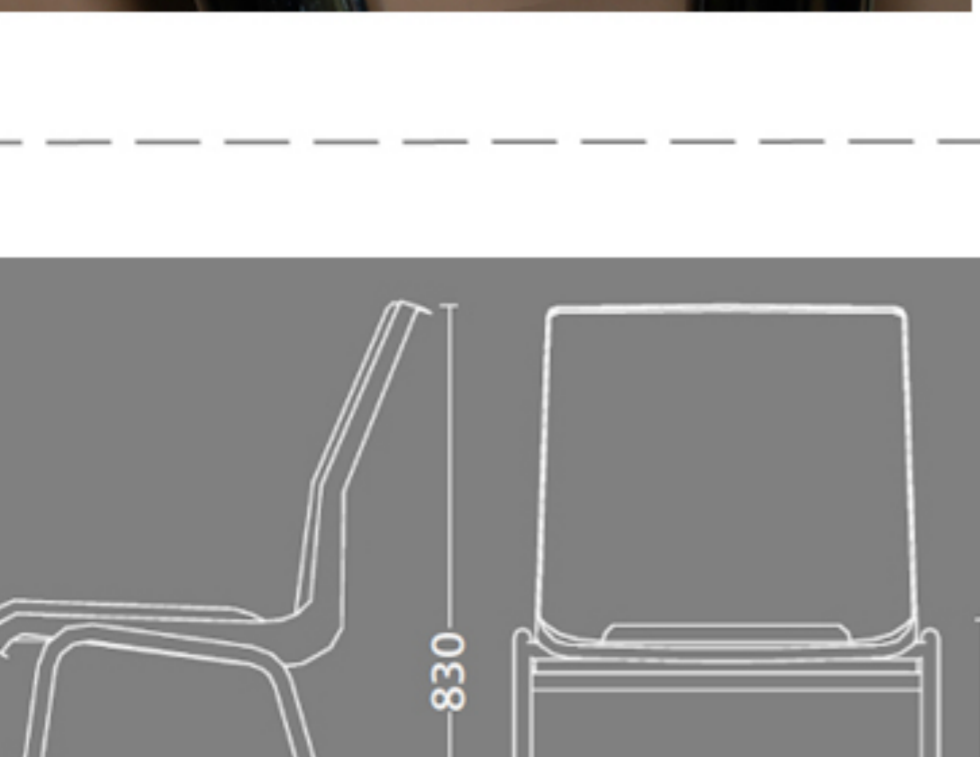

Ana stole uden polster

Vægt	3,5 kg
Højde	83 cm
Sædehøjde	45 cm
Sædemål	B:43,5 x D:40 cm
Grundmål	B:49 x D:50 cm
Stables antal	12

Meget stol for få penge. Ana er en af vores mest solgte stole, som manbrer aulser, messelokaler og cafeerier rundt om i Norden. Det enkle, stilrene design i kombination med det ergonomisk udformede sæde gør stolen til en klar favorit, som kan gentages i det uendelige. Stole er nemme at placere i rækker og lette at stable.

Stolen er testet iht. ISO 7173, niveau 4.

Stoleskal i polypropen.

Understel i 19x1,5 mm stålør i sort (RAL 9005), rød, grå, mørkeblå og hvid (RAL 5), alulak (RAL 9006) eller krom.

Plastskallen fås i følgende farver:

Skriveplade 12 mm bøg el. birk finér, højre el. venstre

Ana stole hvor plastskal og stel har samme farve