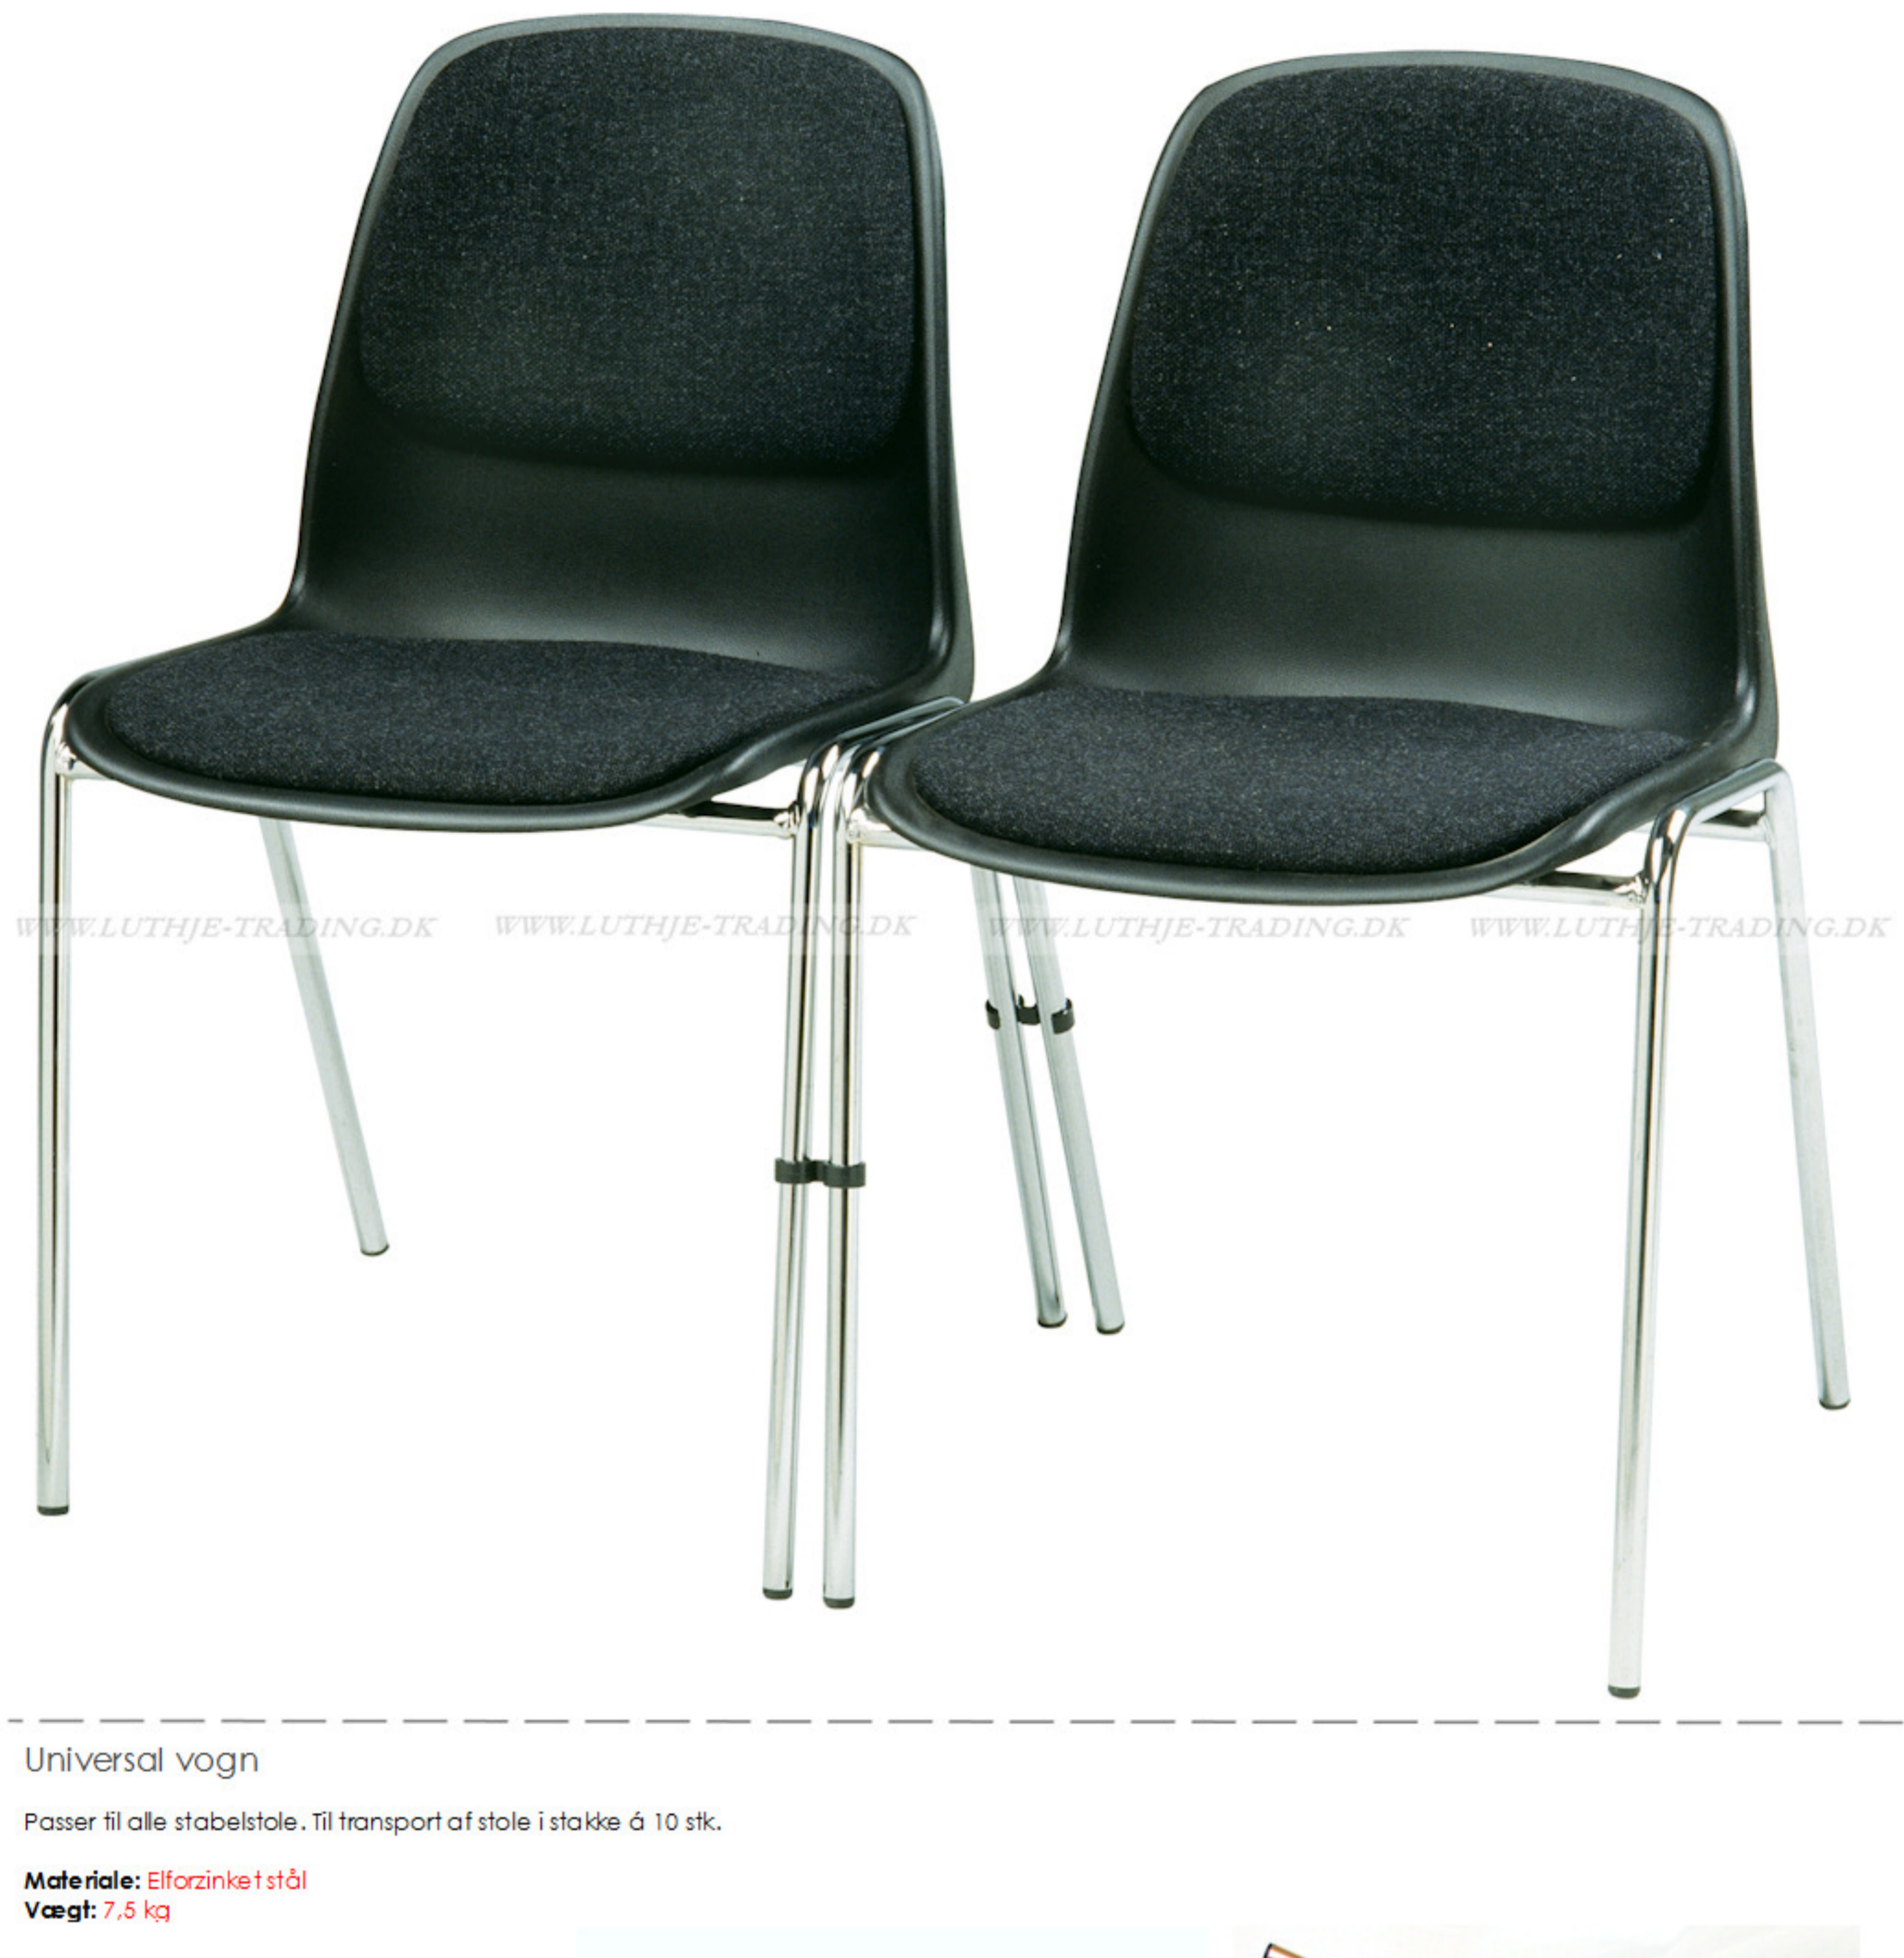

Bertram stabelstol grå med kobling

Bertram stabelstolen har en god siddekomfort. Ryglænet er let bøjelet.
Farve: Antrazit

- Vægt: 3,4 kg
- Grundmålt: 848 x D:48 cm
- Højde: 81 cm
- Sædehøjde: 45 cm
- Sæde: 544 x D:40 cm
- Stables: 10 stk.

Vogn for Bertram stol

Vogn for nem transport og opbevaring. Vognen er forsynet med 2 drejelige hjul mvbremse, samt 2 faste hjul.

- Materiale: Elforzinket stål
- Målt: L: 60 x B: 54 cm
- Højde (inkl. stole): 200 cm
- Vægt uden stole: 33 kg
- Vægt med stole: 216 kg
- Kapacitet: 30 stole

Overtræk for vogn Bertram stol

Overtræk til vogne. Beskytter mod støv og regn. 100% vandtæt.

- Materiale: PVC/polyester

Påsvejet kobling

Samleclips for Bertram stol

Clips

Til sikring af stole i rækker.

Clips stor

Til sikring af stole i rækker. Giver ekstra afstand mellem stolene.

Aftagelig plastkobling

Universal vogn

Passer til alle stabelstole. Til transport af stole i stakke á 10 stk.

- Materiale: Elforzinket stål
- Vægt: 7,5 kg