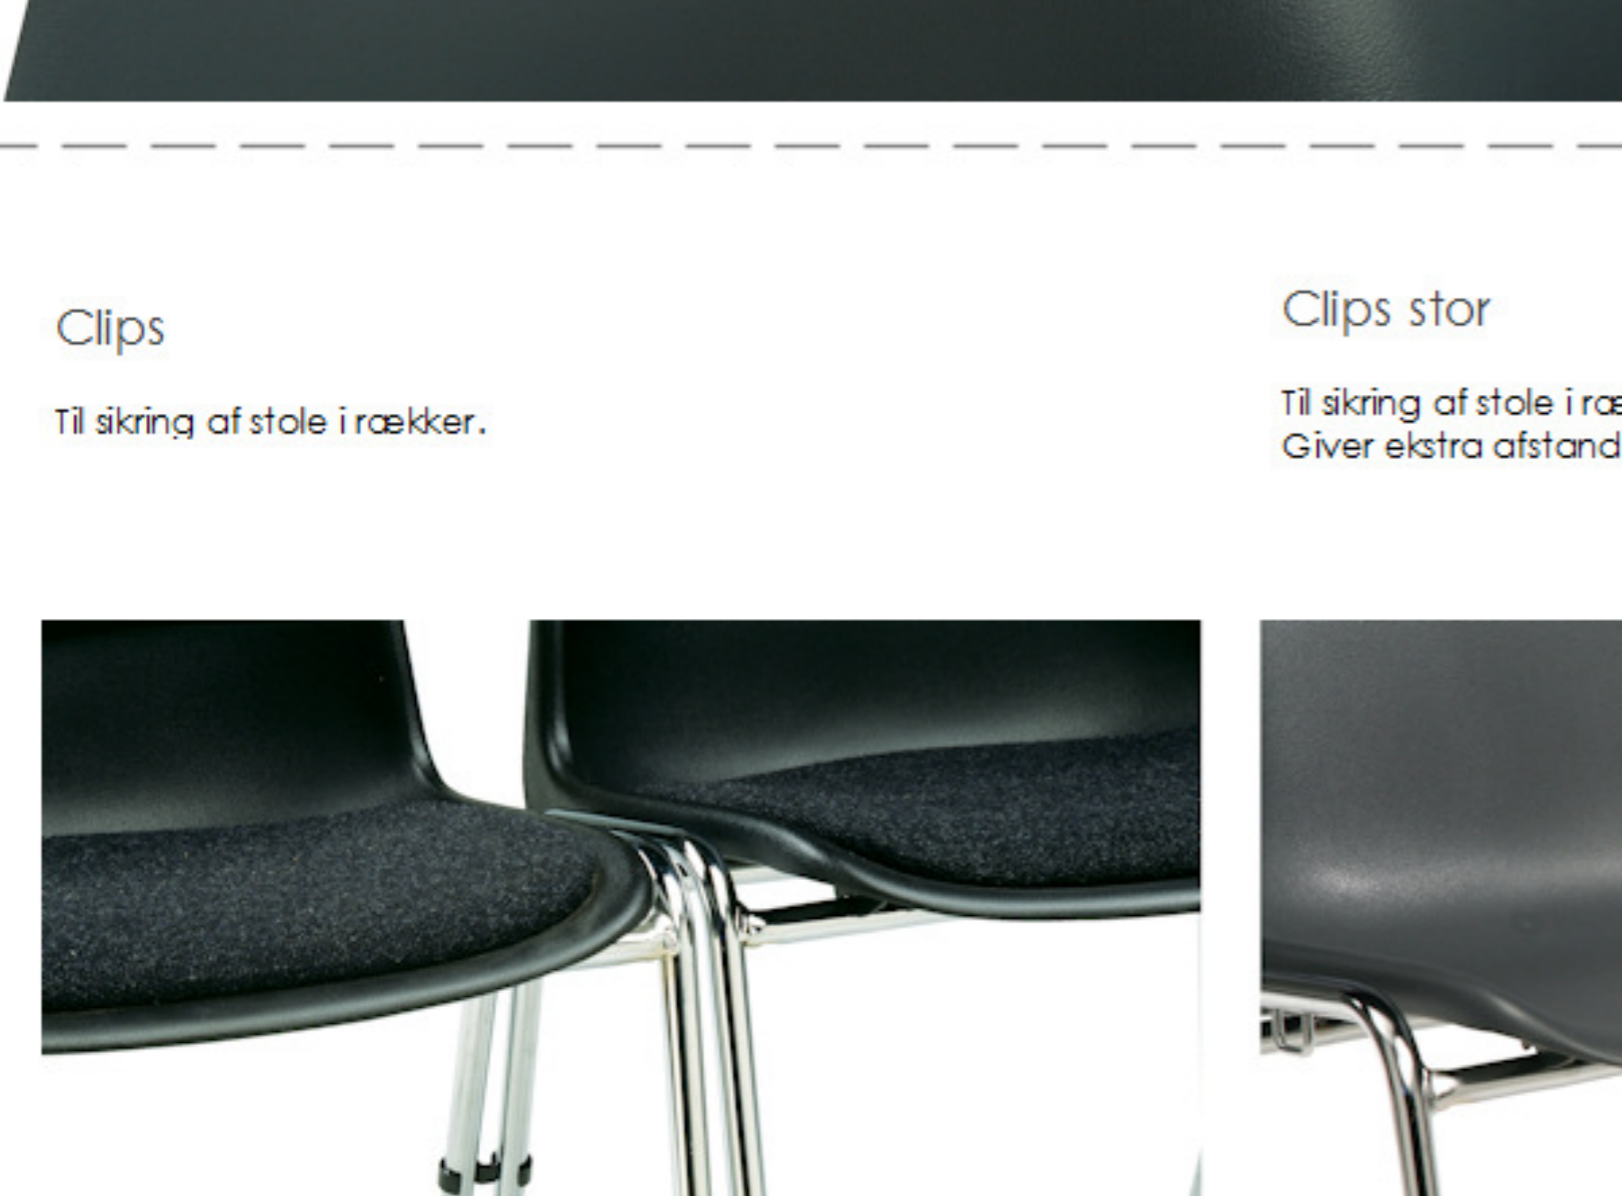

Påsvejet kobling

WWW.LUTHJE-TRADING.DK WWW.LUTHJE-TRADING.DK WWW.LUTHJE-TRADING.DK WWW.LUTHJE-TRADING.DK