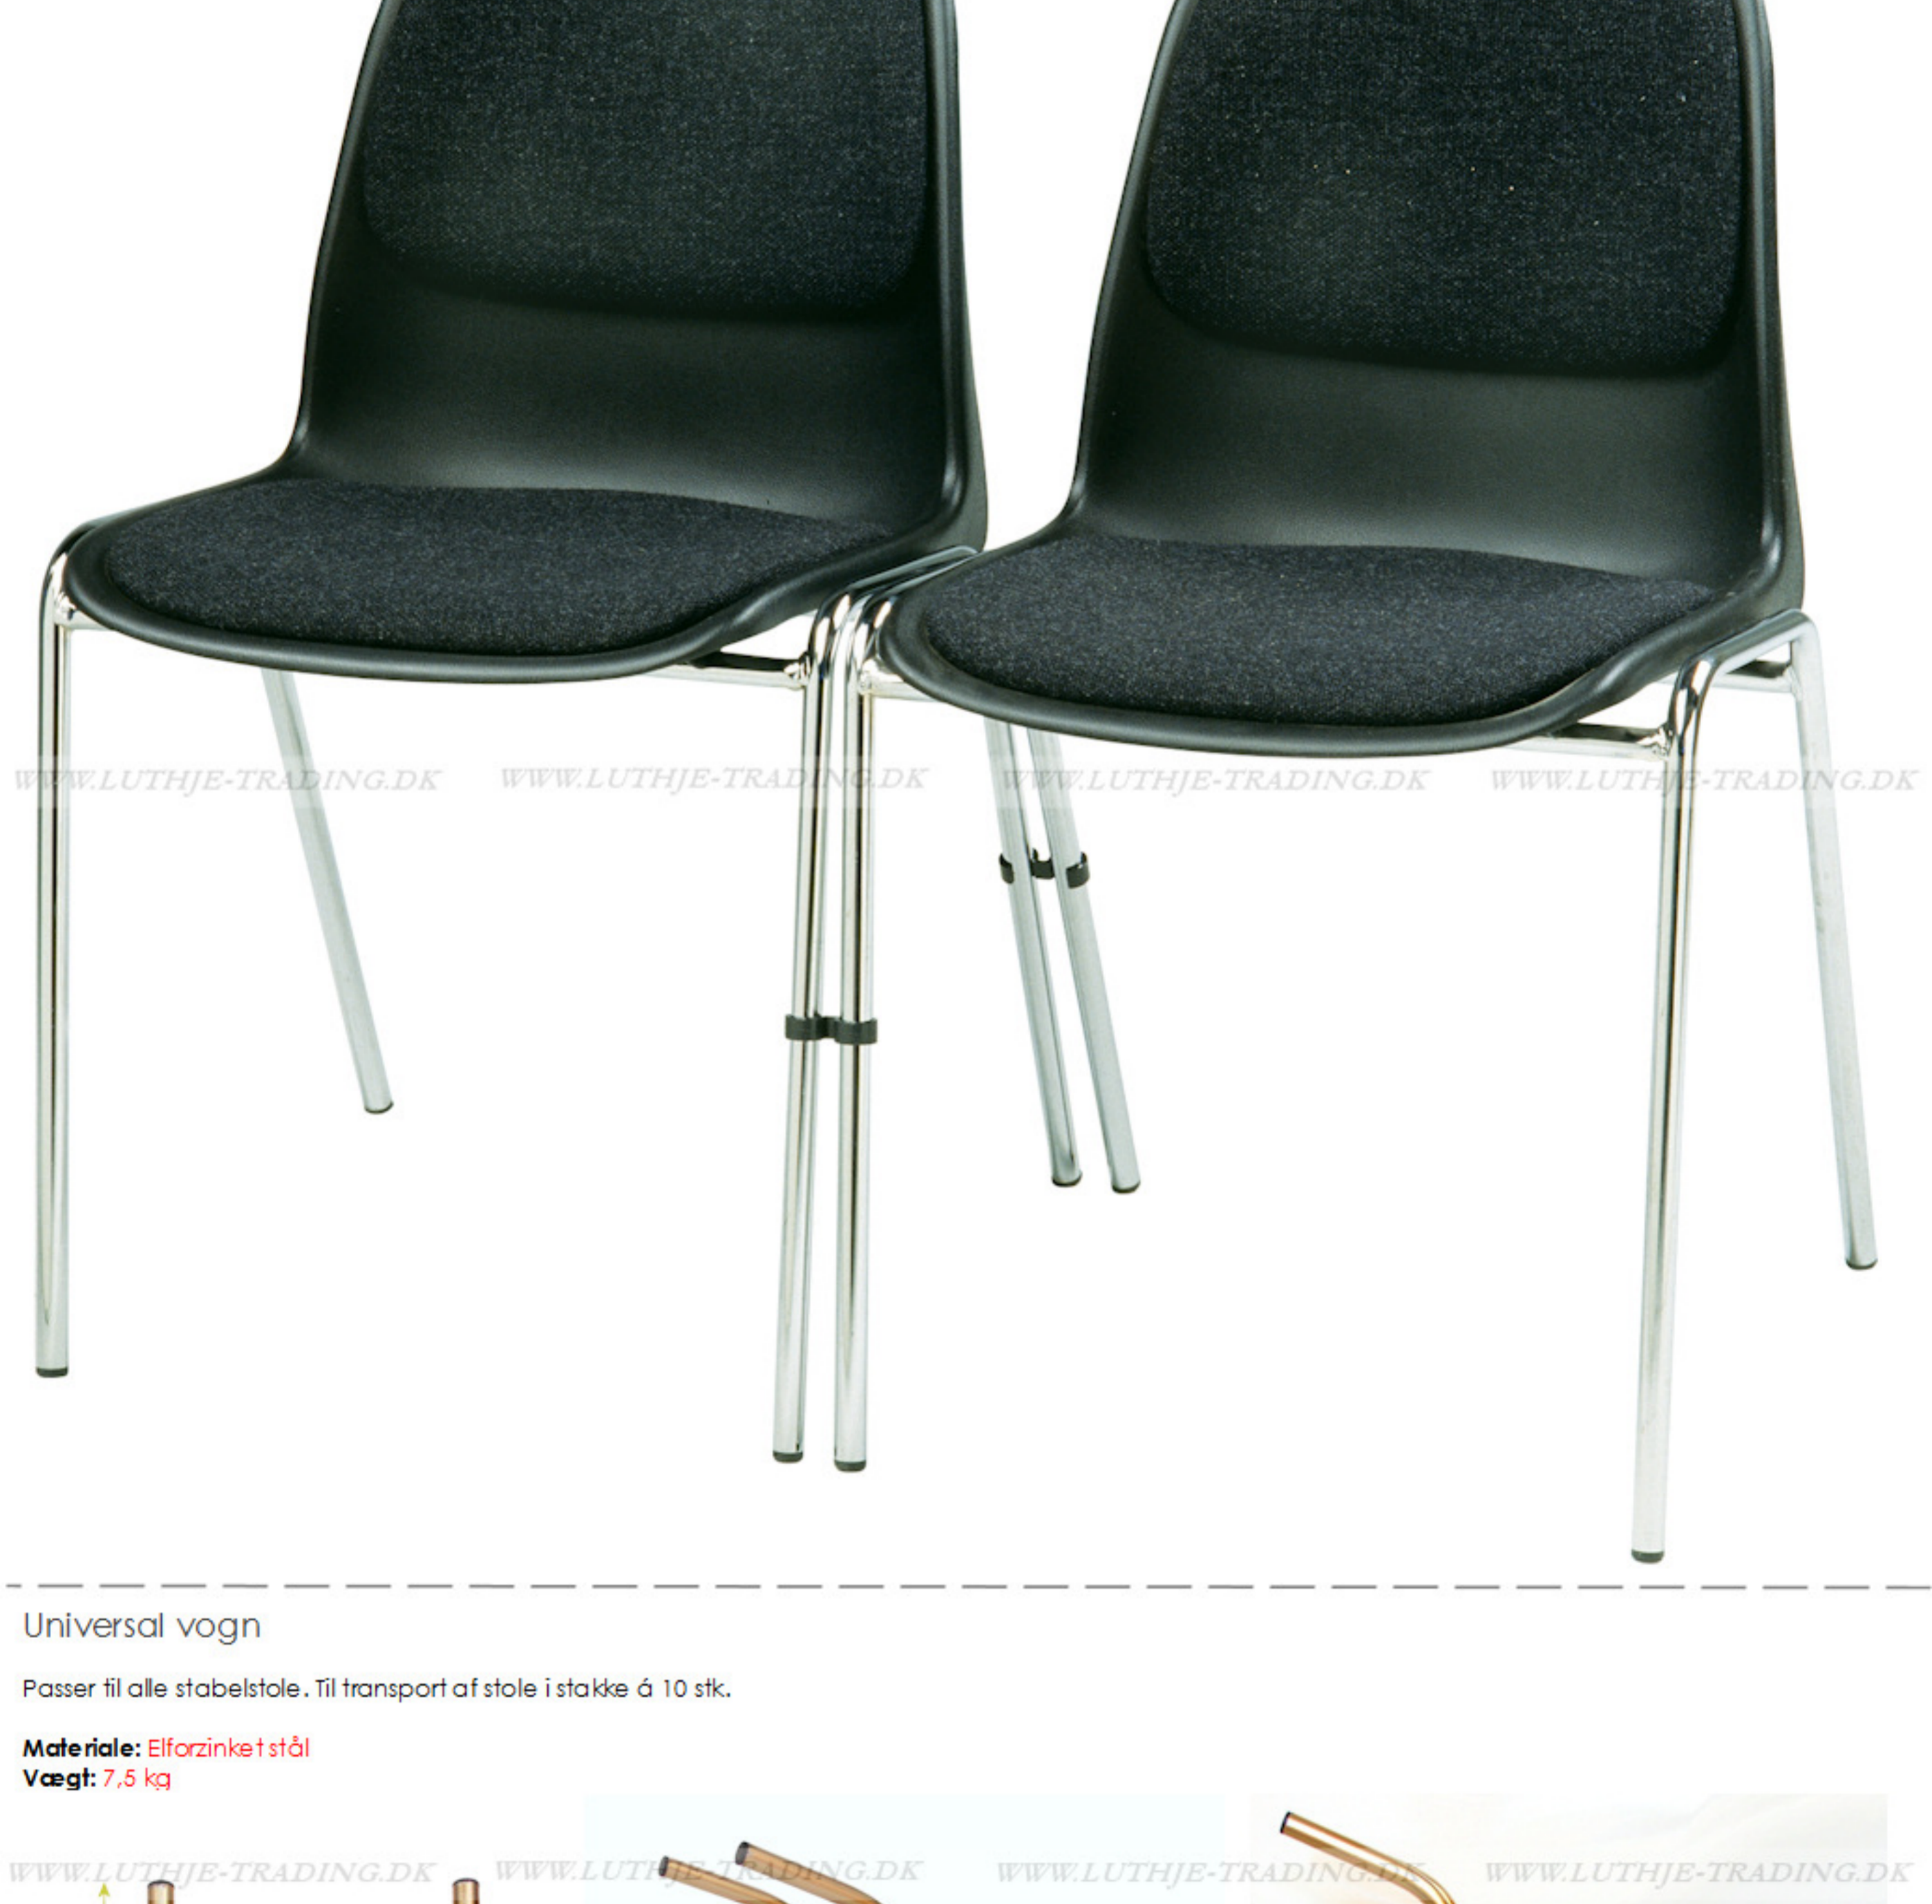

Bertram stabelstol - grå

Bertram stabelstolen har en god siddek komfort. Ryglænet er let bøjeligt.

Vægt: 3,4 kg
 Grundmål: 848 x D:48 cm
 Højde: 81 cm
 Sædehøjde: 45 cm
 Sæde: 844 x D:40 cm
 Stables: 10 stk.

Overtræk for vogn Bertram stol

Overtræk til vogne. Beskytter mod støv og regn. 100% vandtæt.

Materiale: PVC/polyester

Påsvæjet kobling

Samleclips for Bertram stol

Clips

Til sikring af stole i rækker.

Clips stor

Til sikring af stole i rækker. Giver ekstra afstand mellem stolene.

Aftagelig plastkobling

Universal vogn

Passer til alle stabelstole. Til transport af stole i stakke á 10 stk.

Materiale: Elforzinket stål
 Vægt: 7,5 kg