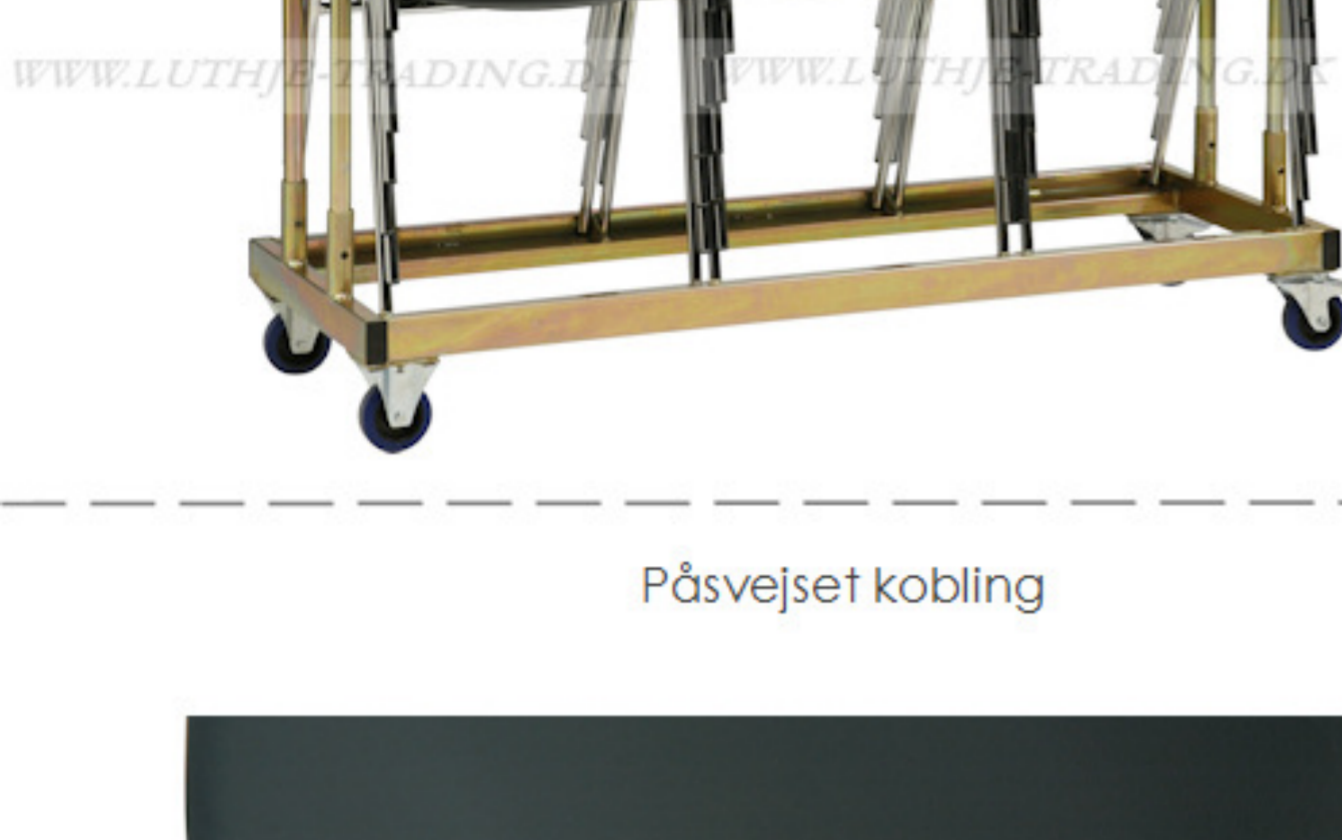

Bertram stabelstol med kobling - sort

Bertram stabelstolen har en god siddekomfort. Ryglænet er let bøjeligt.

Vægt: 3,4 kg
 Grundmålt: 848 x D:48 cm
 Højde: 81 cm
 Sædehøjde: 45 cm
 Sæde: 844 x D:40 cm
 Stole: 10 stk.

Vogn for Bertram stol

Vogn for nem transport og opbevaring. Vognen er forsynet med 2 drejelige hjul mv/bremse, samt 2 faste hjul.

Materiale: Elforzinket stål
 Målt: L: 60 x B: 54 cm
 Højde (inkl. stole): 200 cm
 Vægt uden stole: 33 kg
 Vægt med stole: 215 kg
 Kapacitet: 50 stole

Overtræk for vogn Bertram stol

Overtræk til vogne. Beskytter mod støv og regn. 100% vandtæt.

Materiale: PVC/polyester

Påsvejet kobling

Samleclips for Bertram stol

Clips

Til sikring af stole i rækker.

Clips stor

Til sikring af stole i rækker. Giver ekstra afstand mellem stolene.

Aftagelig plastkobling

Universal vogn

Passer til alle stabelstole. Til transport af stole i stakke á 10 stk.

Materiale: Elforzinket stål
 Vægt: 7,5 kg