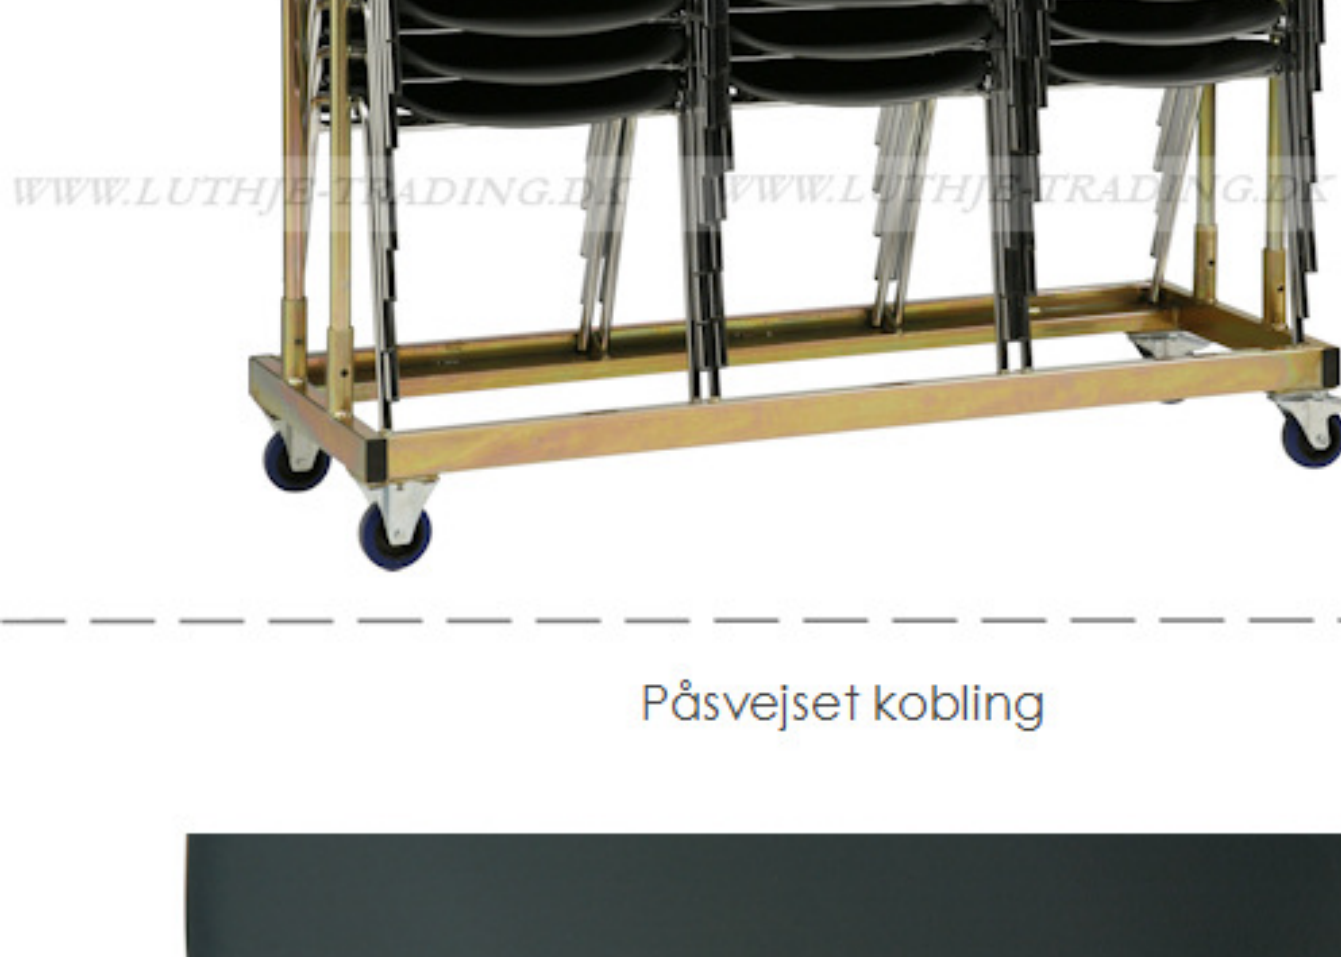

Bertram stabelstol med kobling - sort

Bertram stabelstolen har en god siddekomfort. Ryglænet er let bøjeligt.

Vægt: 3,4 kg
Grundmålt: 848 x D:48 cm
Højde: 81 cm
Sædehøjde: 45 cm
Sæde: 844 x D:40 cm
Stole: 10 stk.

Vogn for Bertram stol

Vogn for nem transport og opbevaring. Vognen er forsynet med 2 drejelige hjul mv/bremse, samt 2 faste hjul.

Overtræk for vogn Bertram stol

Overtræk til vogne. Beskytter mod støv og regn. 100% vandtæt.

Materiale: PVC/polyester

Påsvejet kobling

Samleclips for Bertram stol

Clips

Til sikring af stole i rækker.

Clips stor

Aftagelig plastkobling

Universal vogn

Passer til alle stabelstole. Til transport af stole i stakke á 10 stk.

Materiale: Elforzinket stål
Vægt: 7,5 kg