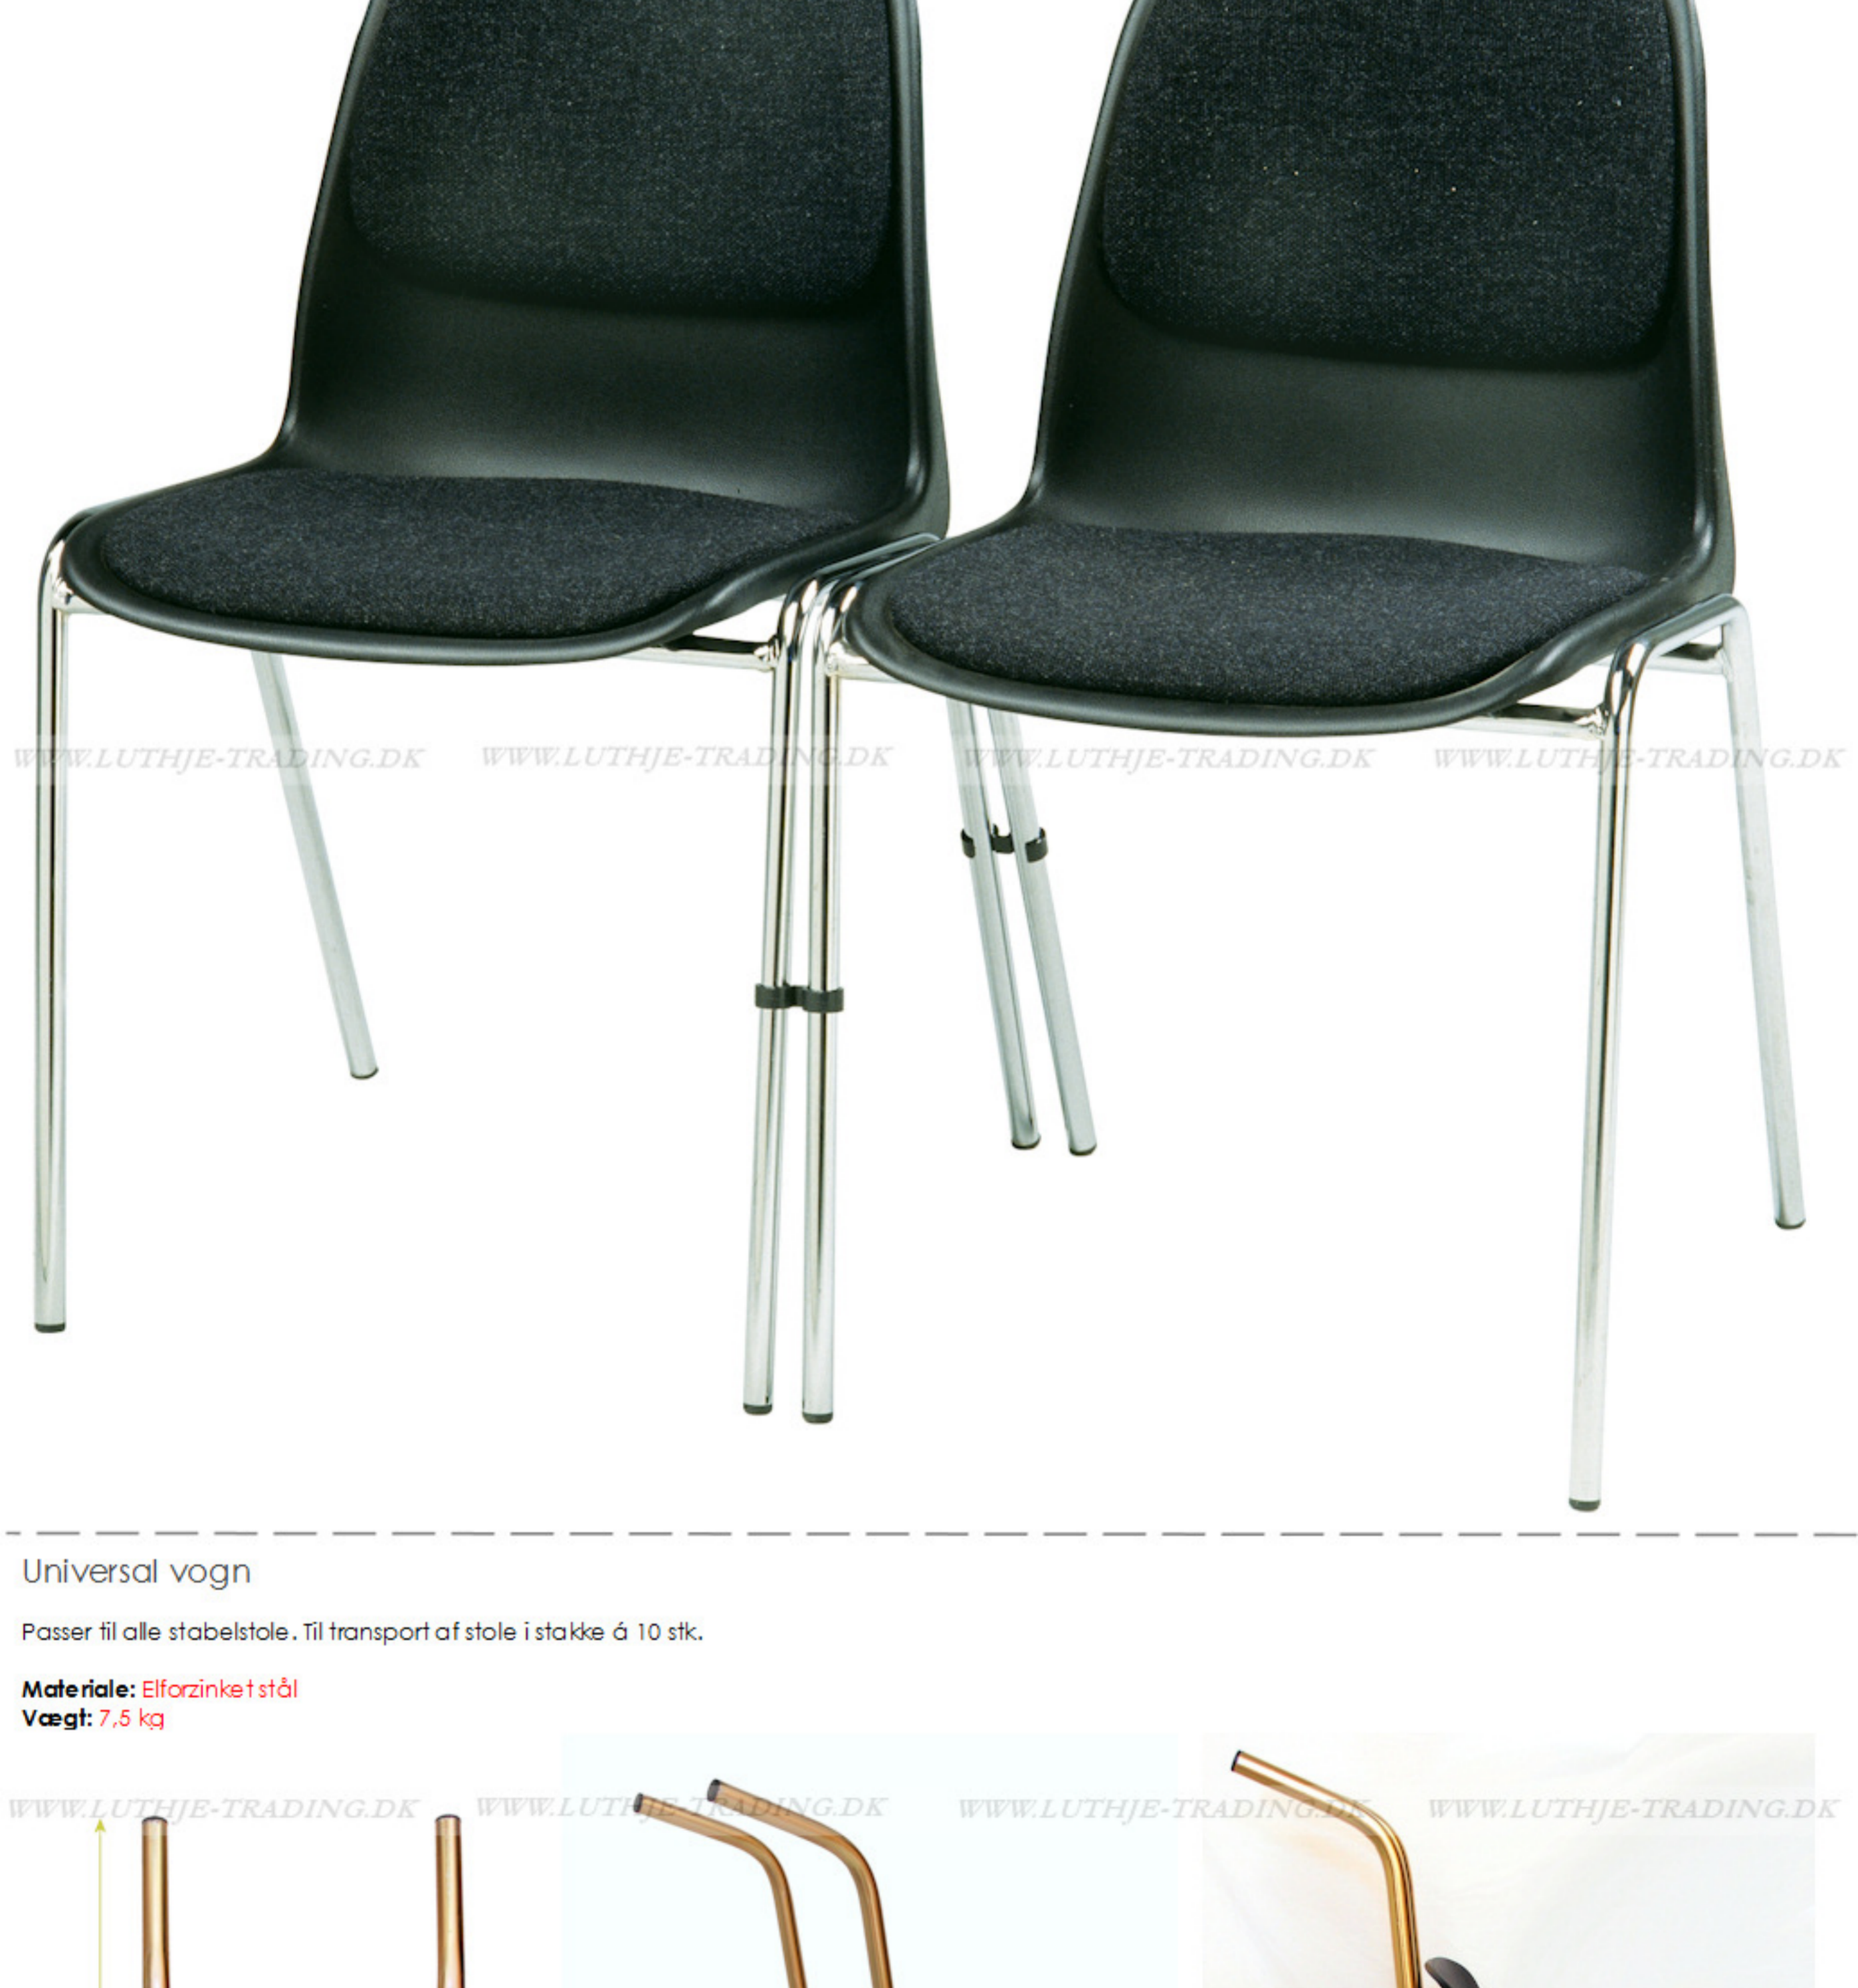

Universal vogn

Passer til alle stabelstole. Til transport af stole i stakke á 10 stk.

Materiale: Elforzinket stål
Vægt: 7,5 kg