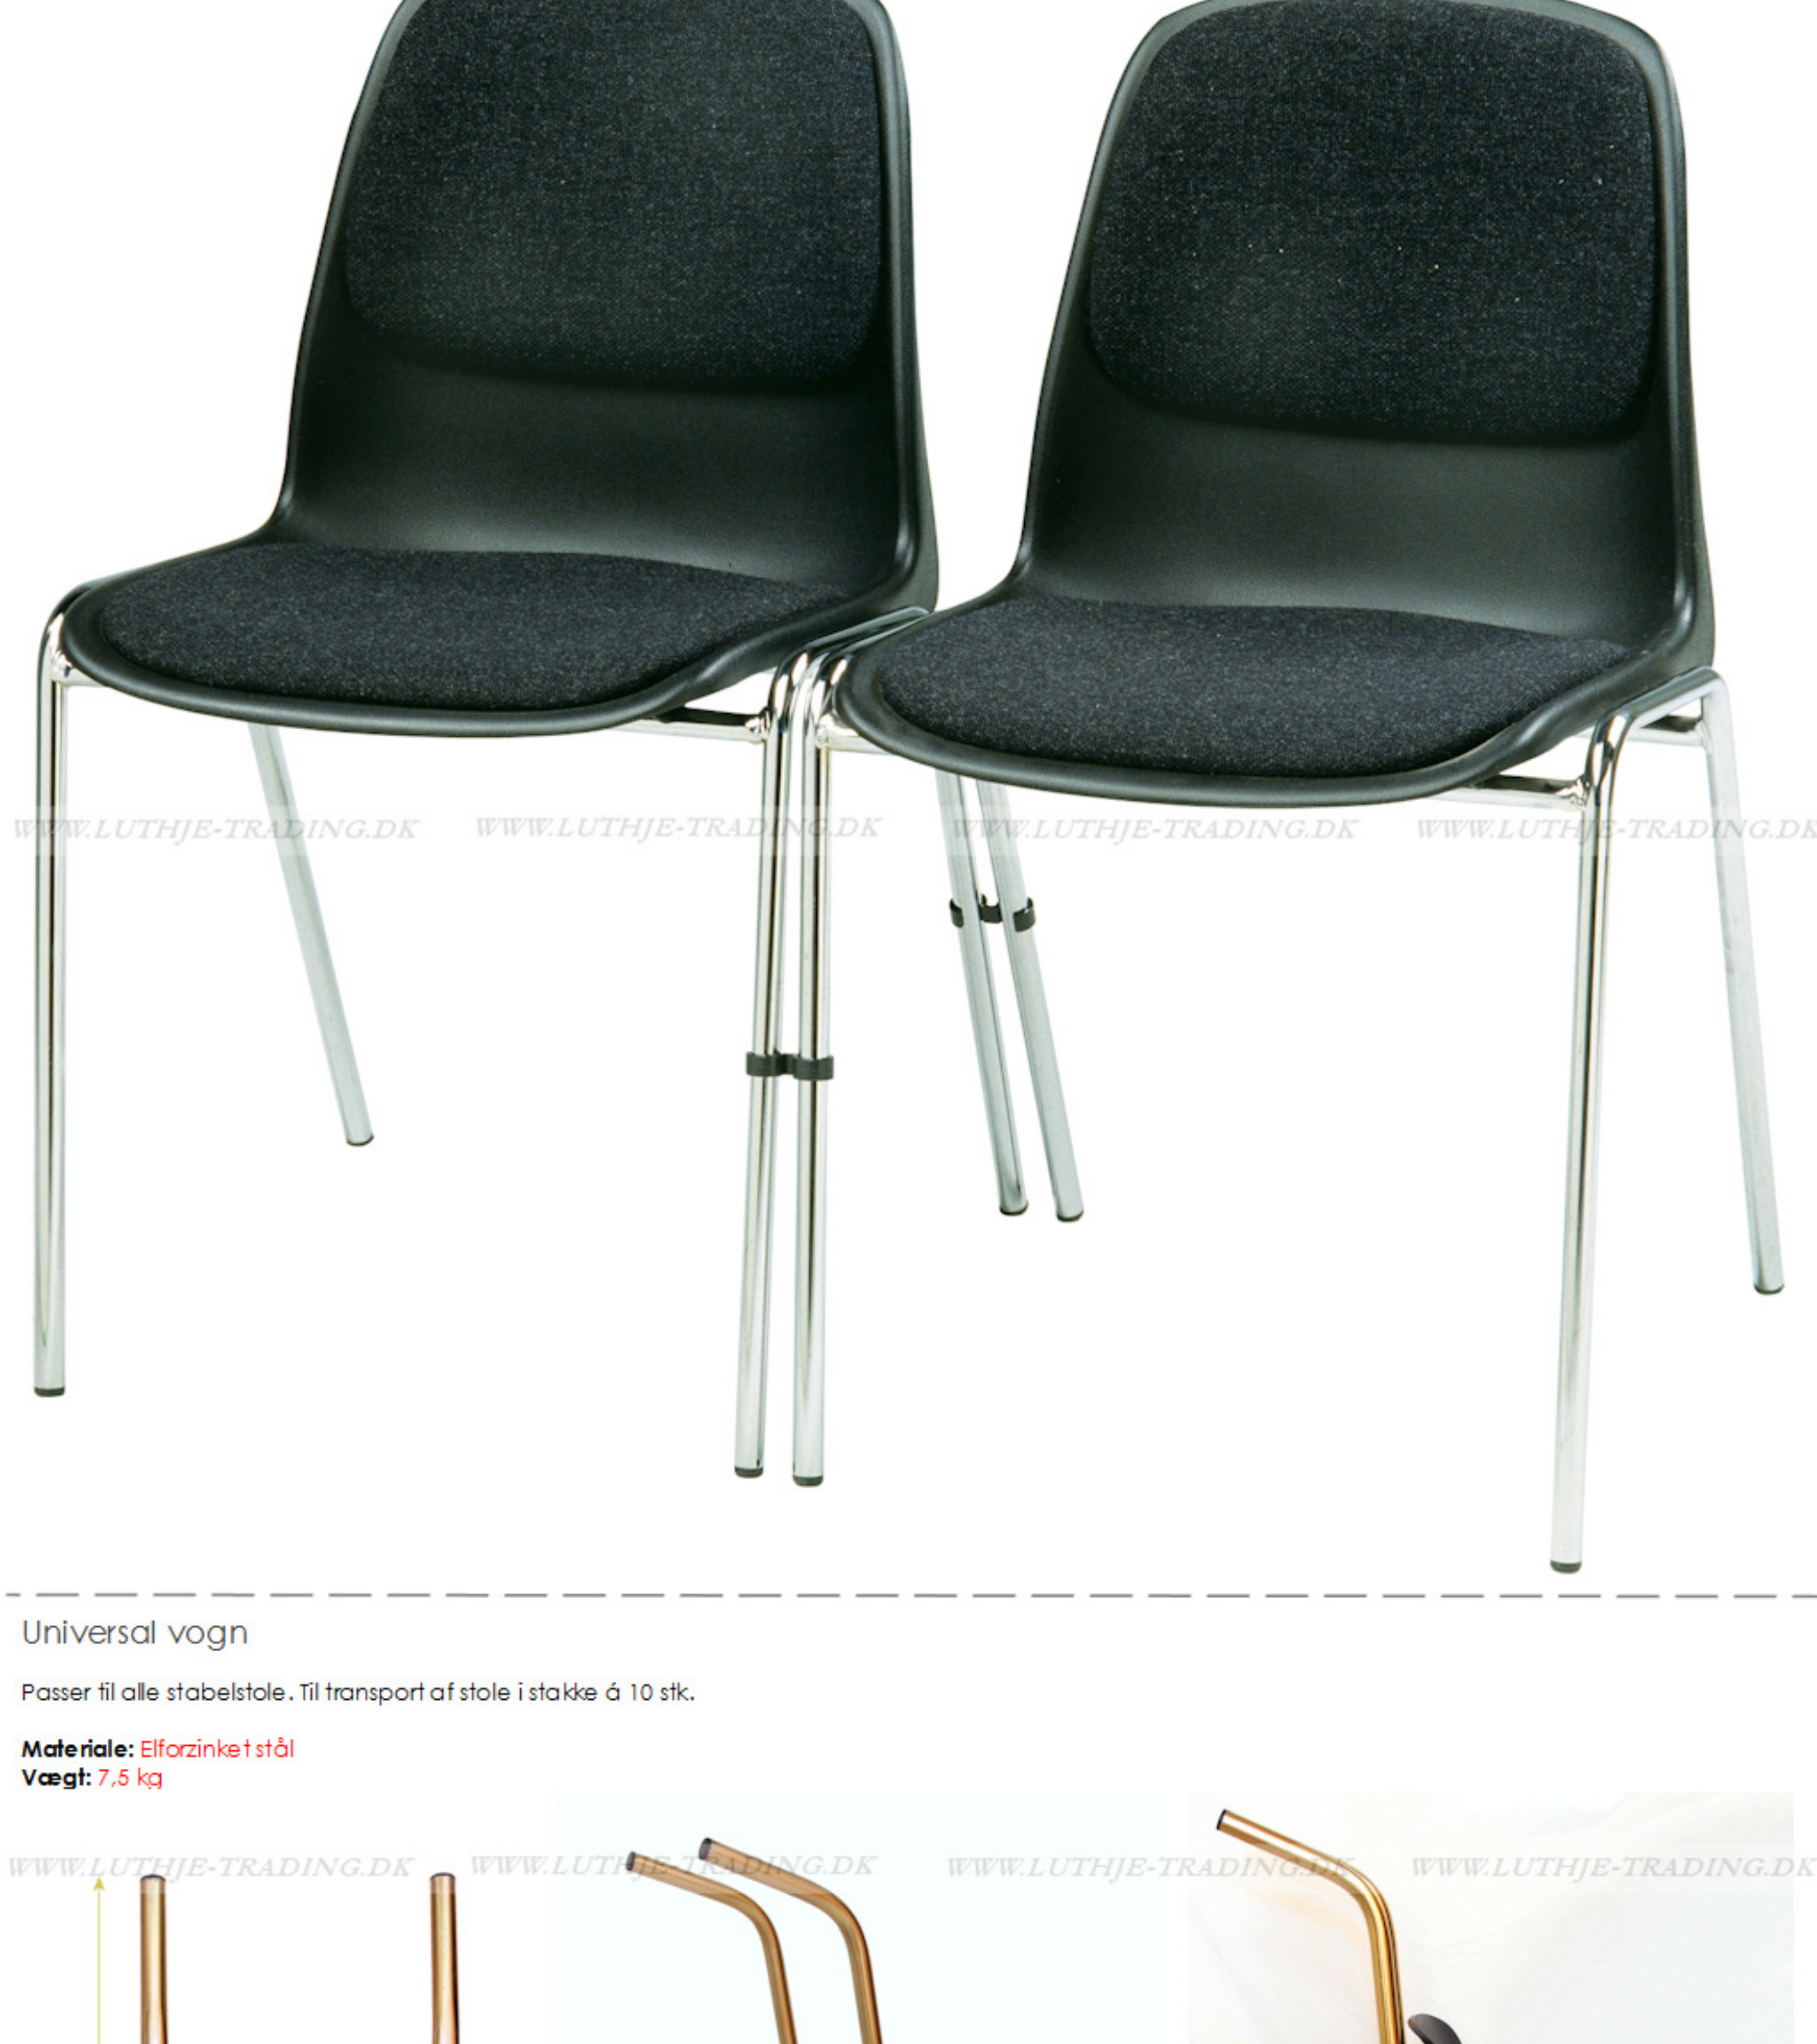

Universal vogn

Passer til alle stabelstole. Til transport af stole i stakke á 10 stk.

Materiale: Elforzinket stål
Vægt: 7,5 kg