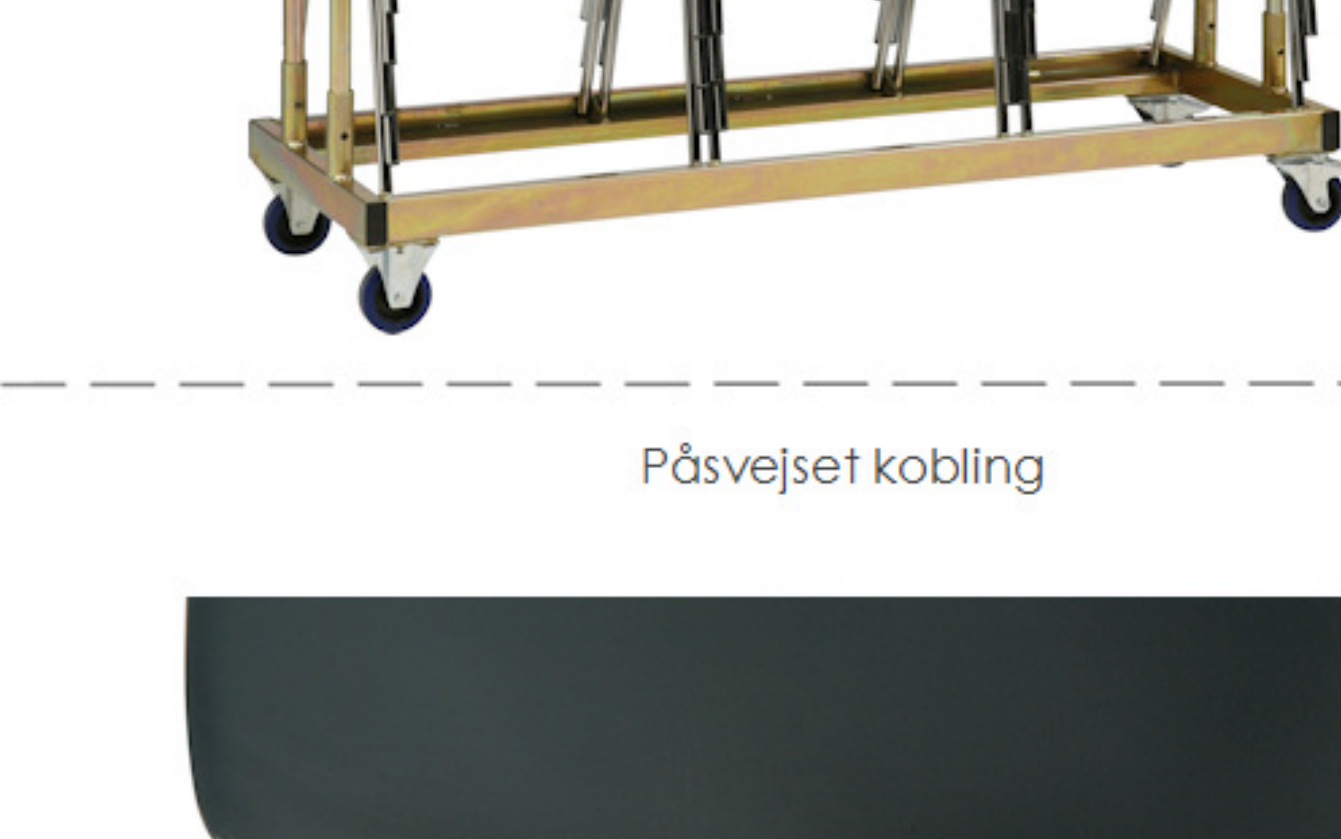

**Bertram stabelstol med polster - sort**

Bertram stabelstolen er polstret på både sæde og ryg, hvilket giver en ekstra god siddekomfort. Ryglænet er let bøjeagtigt.

**Vægt:** 4,4 kg  
**Grundmål:** B:48 x D:48 cm  
**Højde:** 81 cm  
**Sædehøjde:** 46 cm  
**Sæde:** 344 x D:40 cm  
**Stable:** 10 stk.

**Polster:**  
**Materiale:** Mainline Plus  
**Sammensætning:** Viskose 33% / Uld 67%  
**Martindale:** 75.000  
**Flammehæmmende:** Ja

**Vogn for Bertram stol**

Vogn for nem transport og opbevaring. Vognen er forsynet med 2 drejelige hjul m/bremse, samt 2 faste hjul.

**Materiale:** Elfzinket stål  
**Mål:** L: 60 x B: 54 cm  
**Højde (inkl. stole):** 200 cm  
**Vægt uden stole:** 33 kg  
**Vægt med stole:** 215 kg  
**Kapacitet:** 33 stole

**Overtræk for vogn Bertram stol**

Overtræk til vogne. Beskytter mod støv og regn. 100% vandtæt.

**Materiale:** PVC/polyester

**Påsvæjet kobling**

**Samleclips for Bertram stol**

**Clips**

Til sikring af stole i rækker.

**Clips stor**

Til sikring af stole i rækker. Giver ekstra afstand mellem stolene.