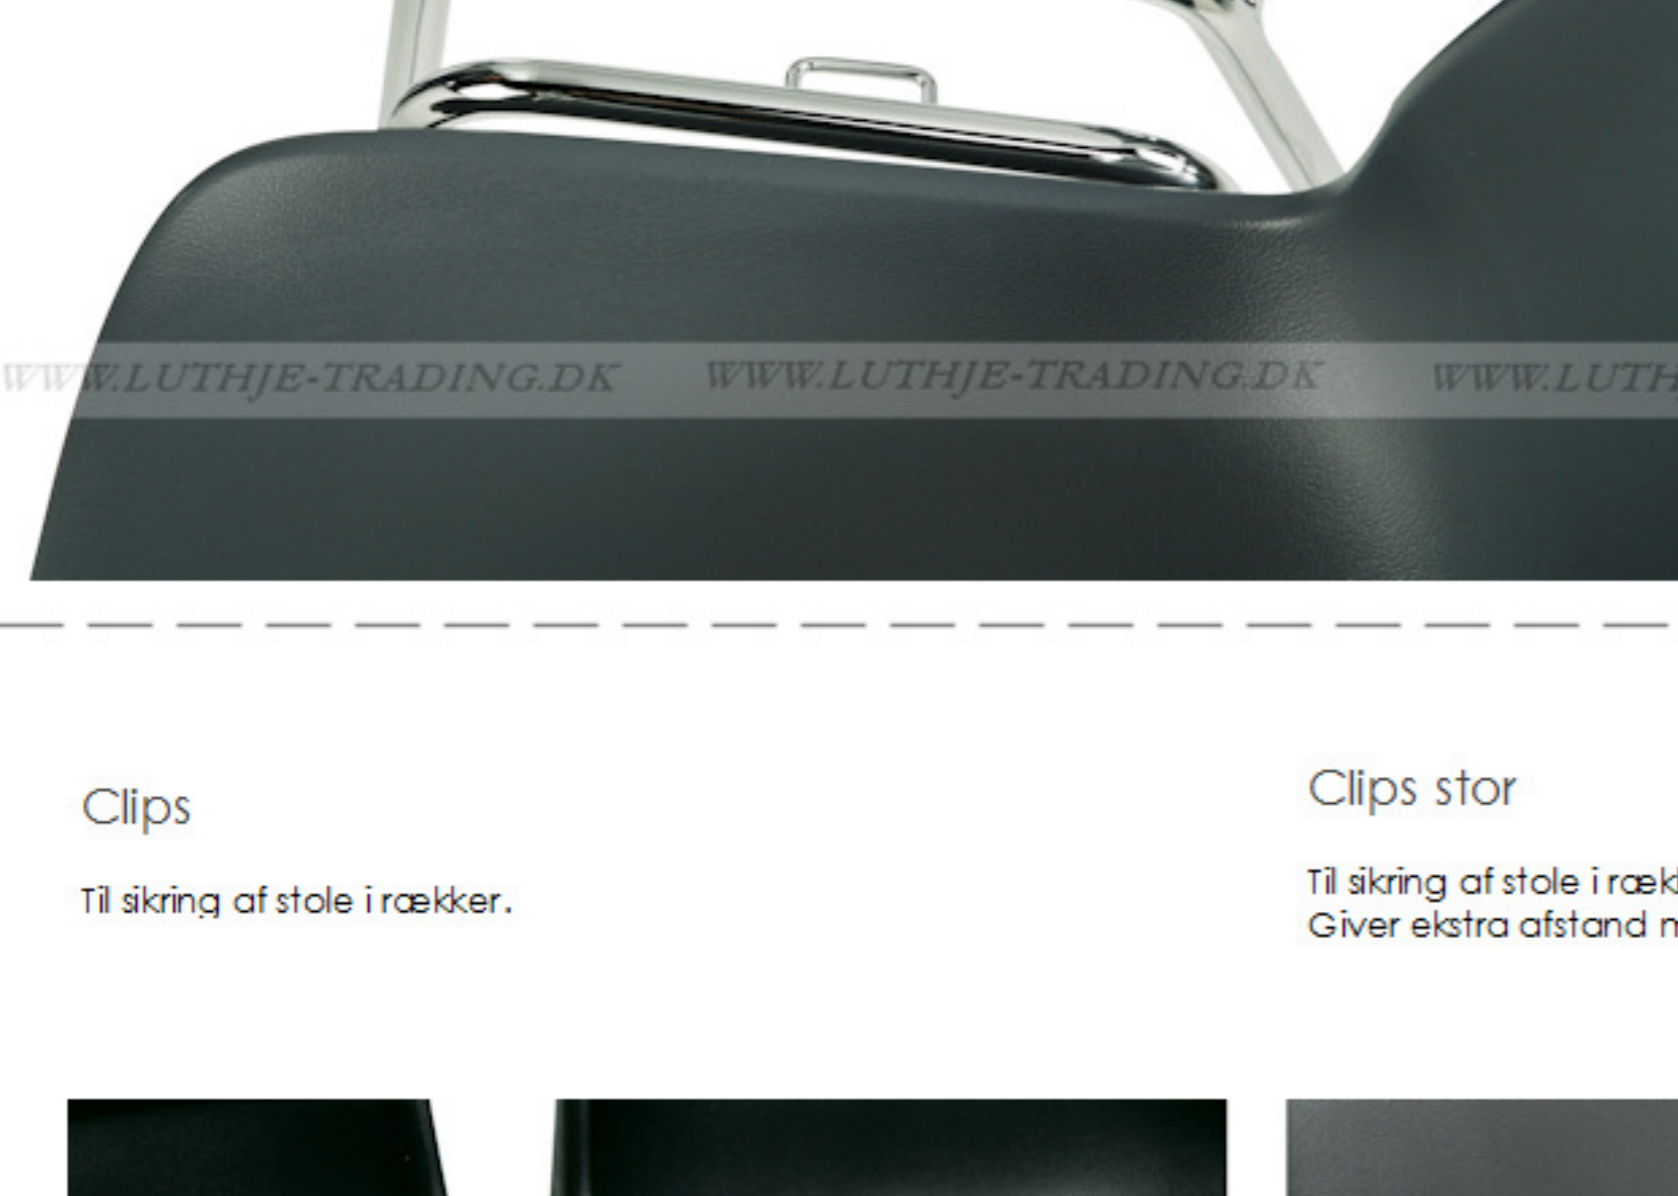

Påsvæjet kobling