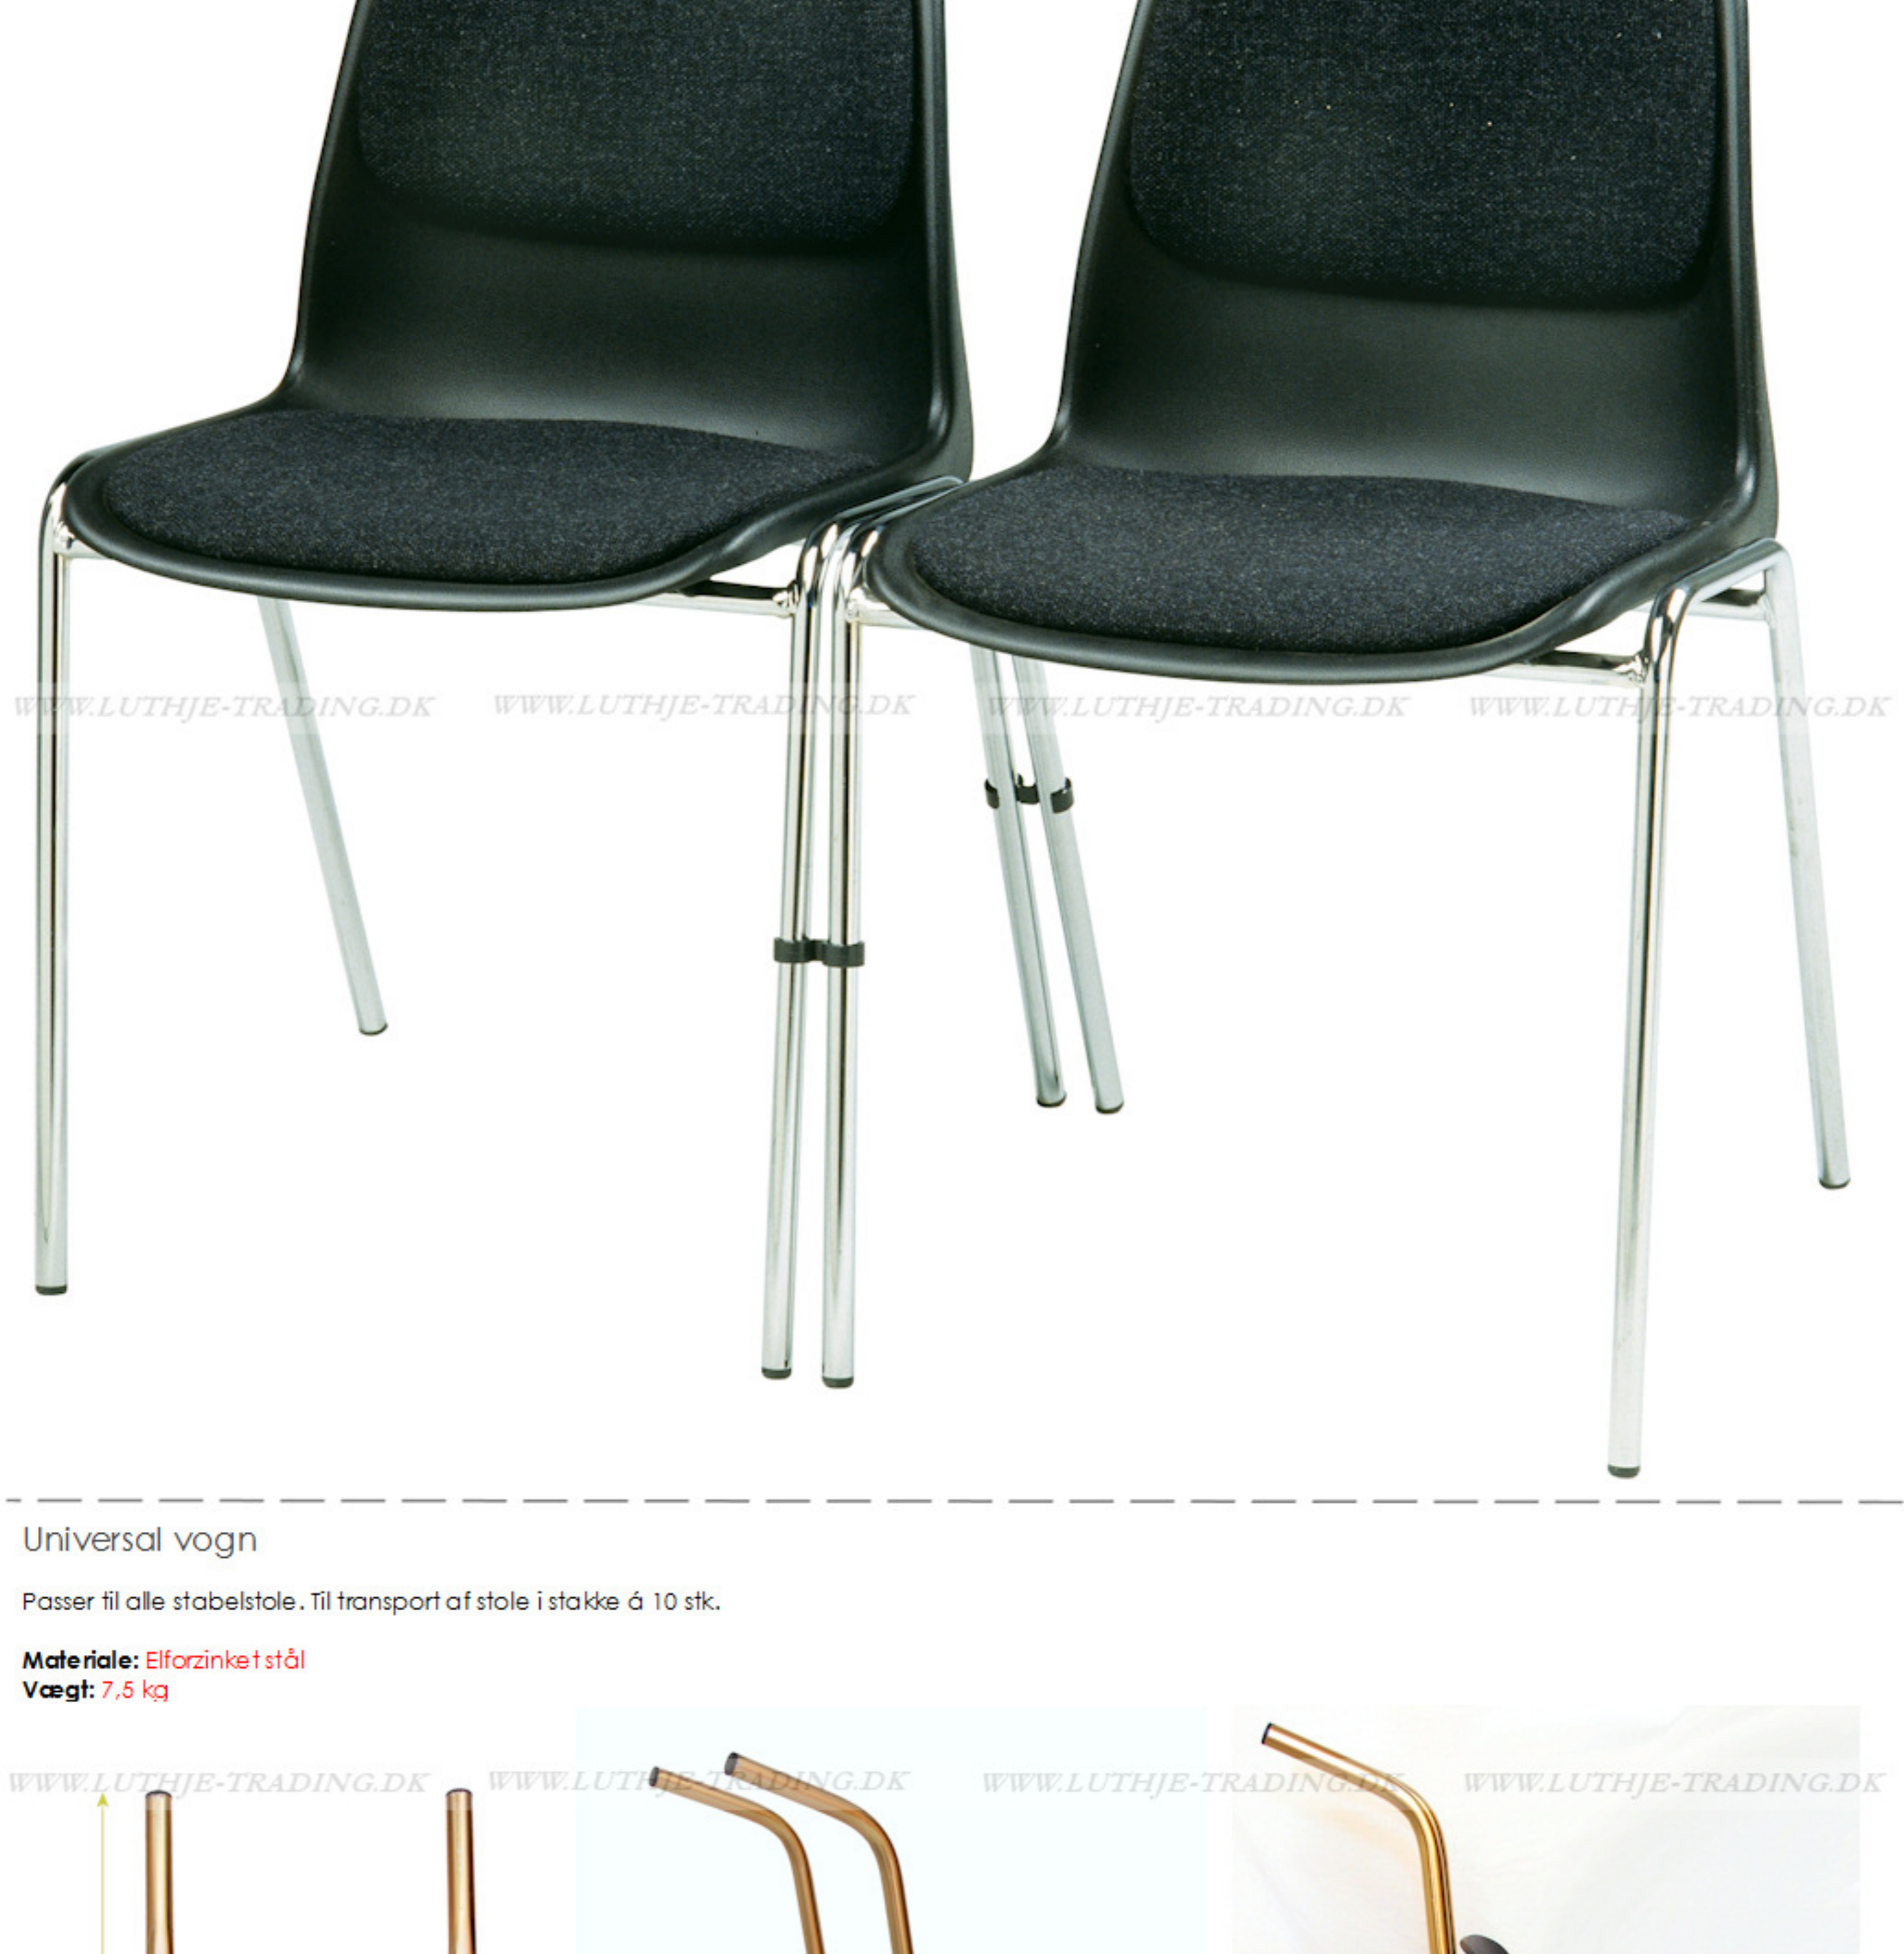

Bertram stabelstol - sort

Bertram stabelstolen har en god siddekomfort. Ryglænet er let bøjeleg.

Vægt: 3,4 kg
Grundmå: 848 x D:48 cm
Højde: 81 cm
Sædehøjde: 45 cm
Sæde: 844 x D:40 cm
Stable: 10 stk.

Vogn for Bertram stol

Vogn for nem transport og opbevaring. Vognen er forsynet med 2 drejelige hjul m/bremse, samt 2 faste hjul.

Materiale: Elforzinket stål
Må: L: 60 x B: 54 cm
Højde (inkl. stole): 200 cm
Vægt uden stole: 33 kg
Vægt med stole: 215 kg
Kapacitet: 30 stole

Overtræk for vogn Bertram stol

Overtræk til vogne. Beskytter mod støv og regn. 100% vandtæt.

Materiale: PVC/polyester

Påsvæjet kobling

Samleclips for Bertram stol

Clips

Til sikring af stole i rækker.

Clips stor

Til sikring af stole i rækker. Giver ekstra afstand mellem stolene.

Aftagelig plastkobling

Universal vogn

Passer til alle stabelstole. Til transport af stole i stakke á 10 stk.

Materiale: Elforzinket stål
Vægt: 7,5 kg