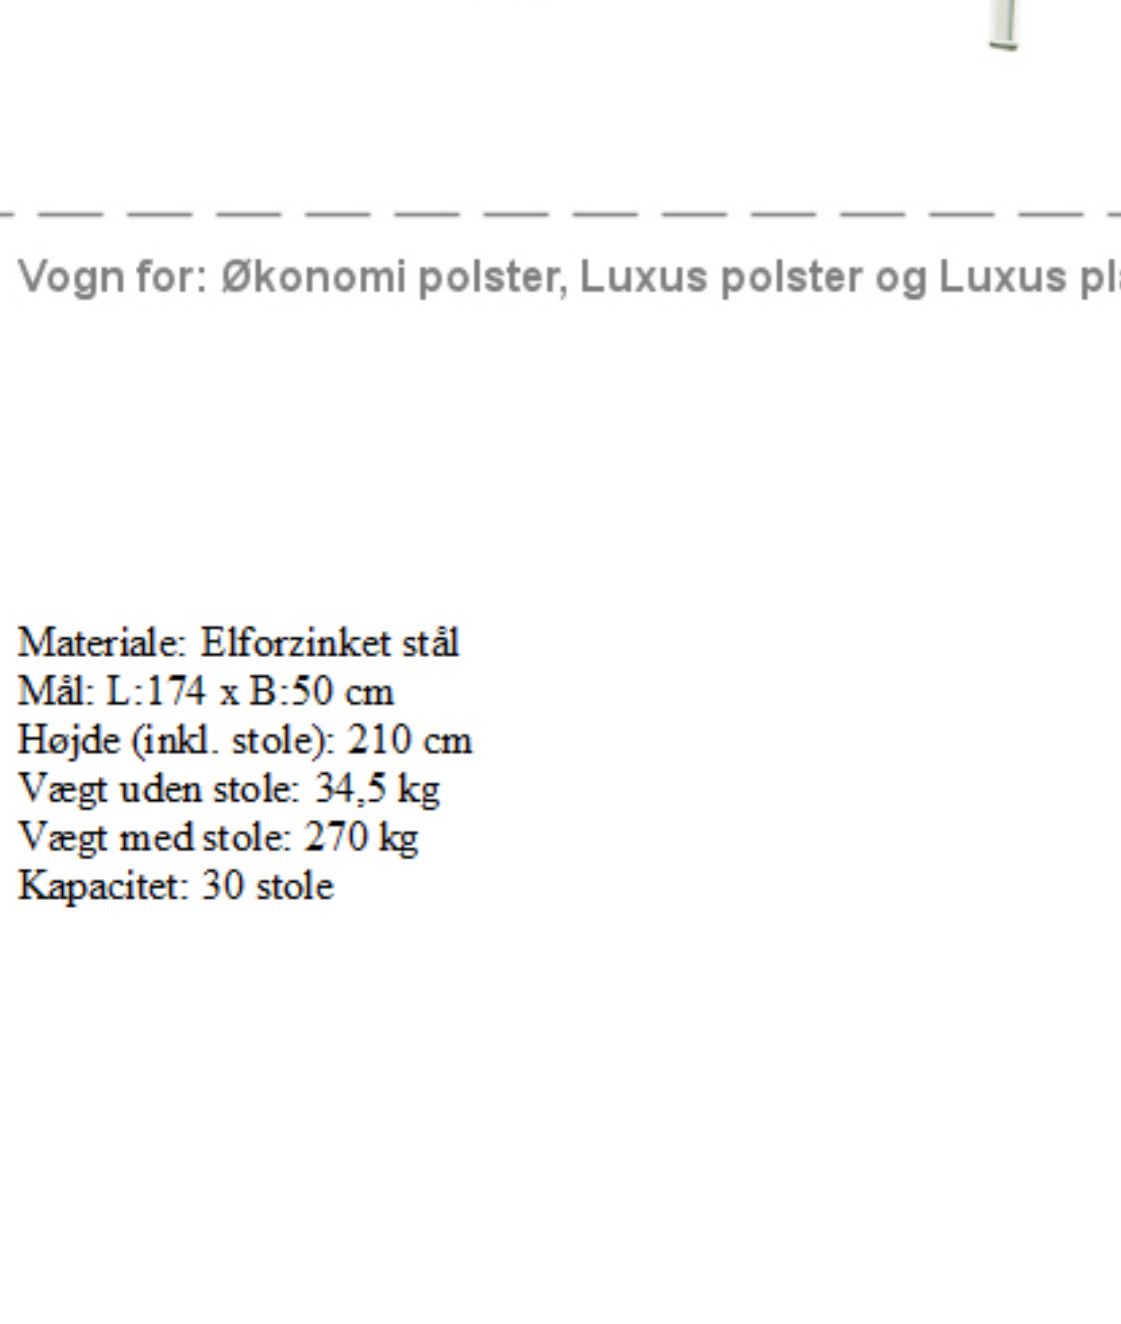

## Luxus polster

Vægt: 6,65 kg  
Grundmål: B:54 x D:42 cm  
Højde: 82 cm  
Sædehøjde: 46 cm  
Sæde: B:48 x D:41,5 cm  
Stables: 10 stk.

Polster:  
Materiale: Mainline Plus  
Sammensætning: Viskose 33% / Uld 67%  
Martindale: 75.000  
Flammehemmende: Ja

Der kan tilkøbes metal eller plastkobliger.

Vogn for nem transport og opbevaring.

Materiale: Elforzinket stål  
Mål: L:174 x B:50 cm  
Højde (inkl. stole): 210 cm  
Vægt uden stole: 34,5 kg  
Vægt med stole: 270 kg  
Kapacitet: 30 stole

Stolen fås i følgende 5 farver og med upolstrét sæde og ryg i sort plast.