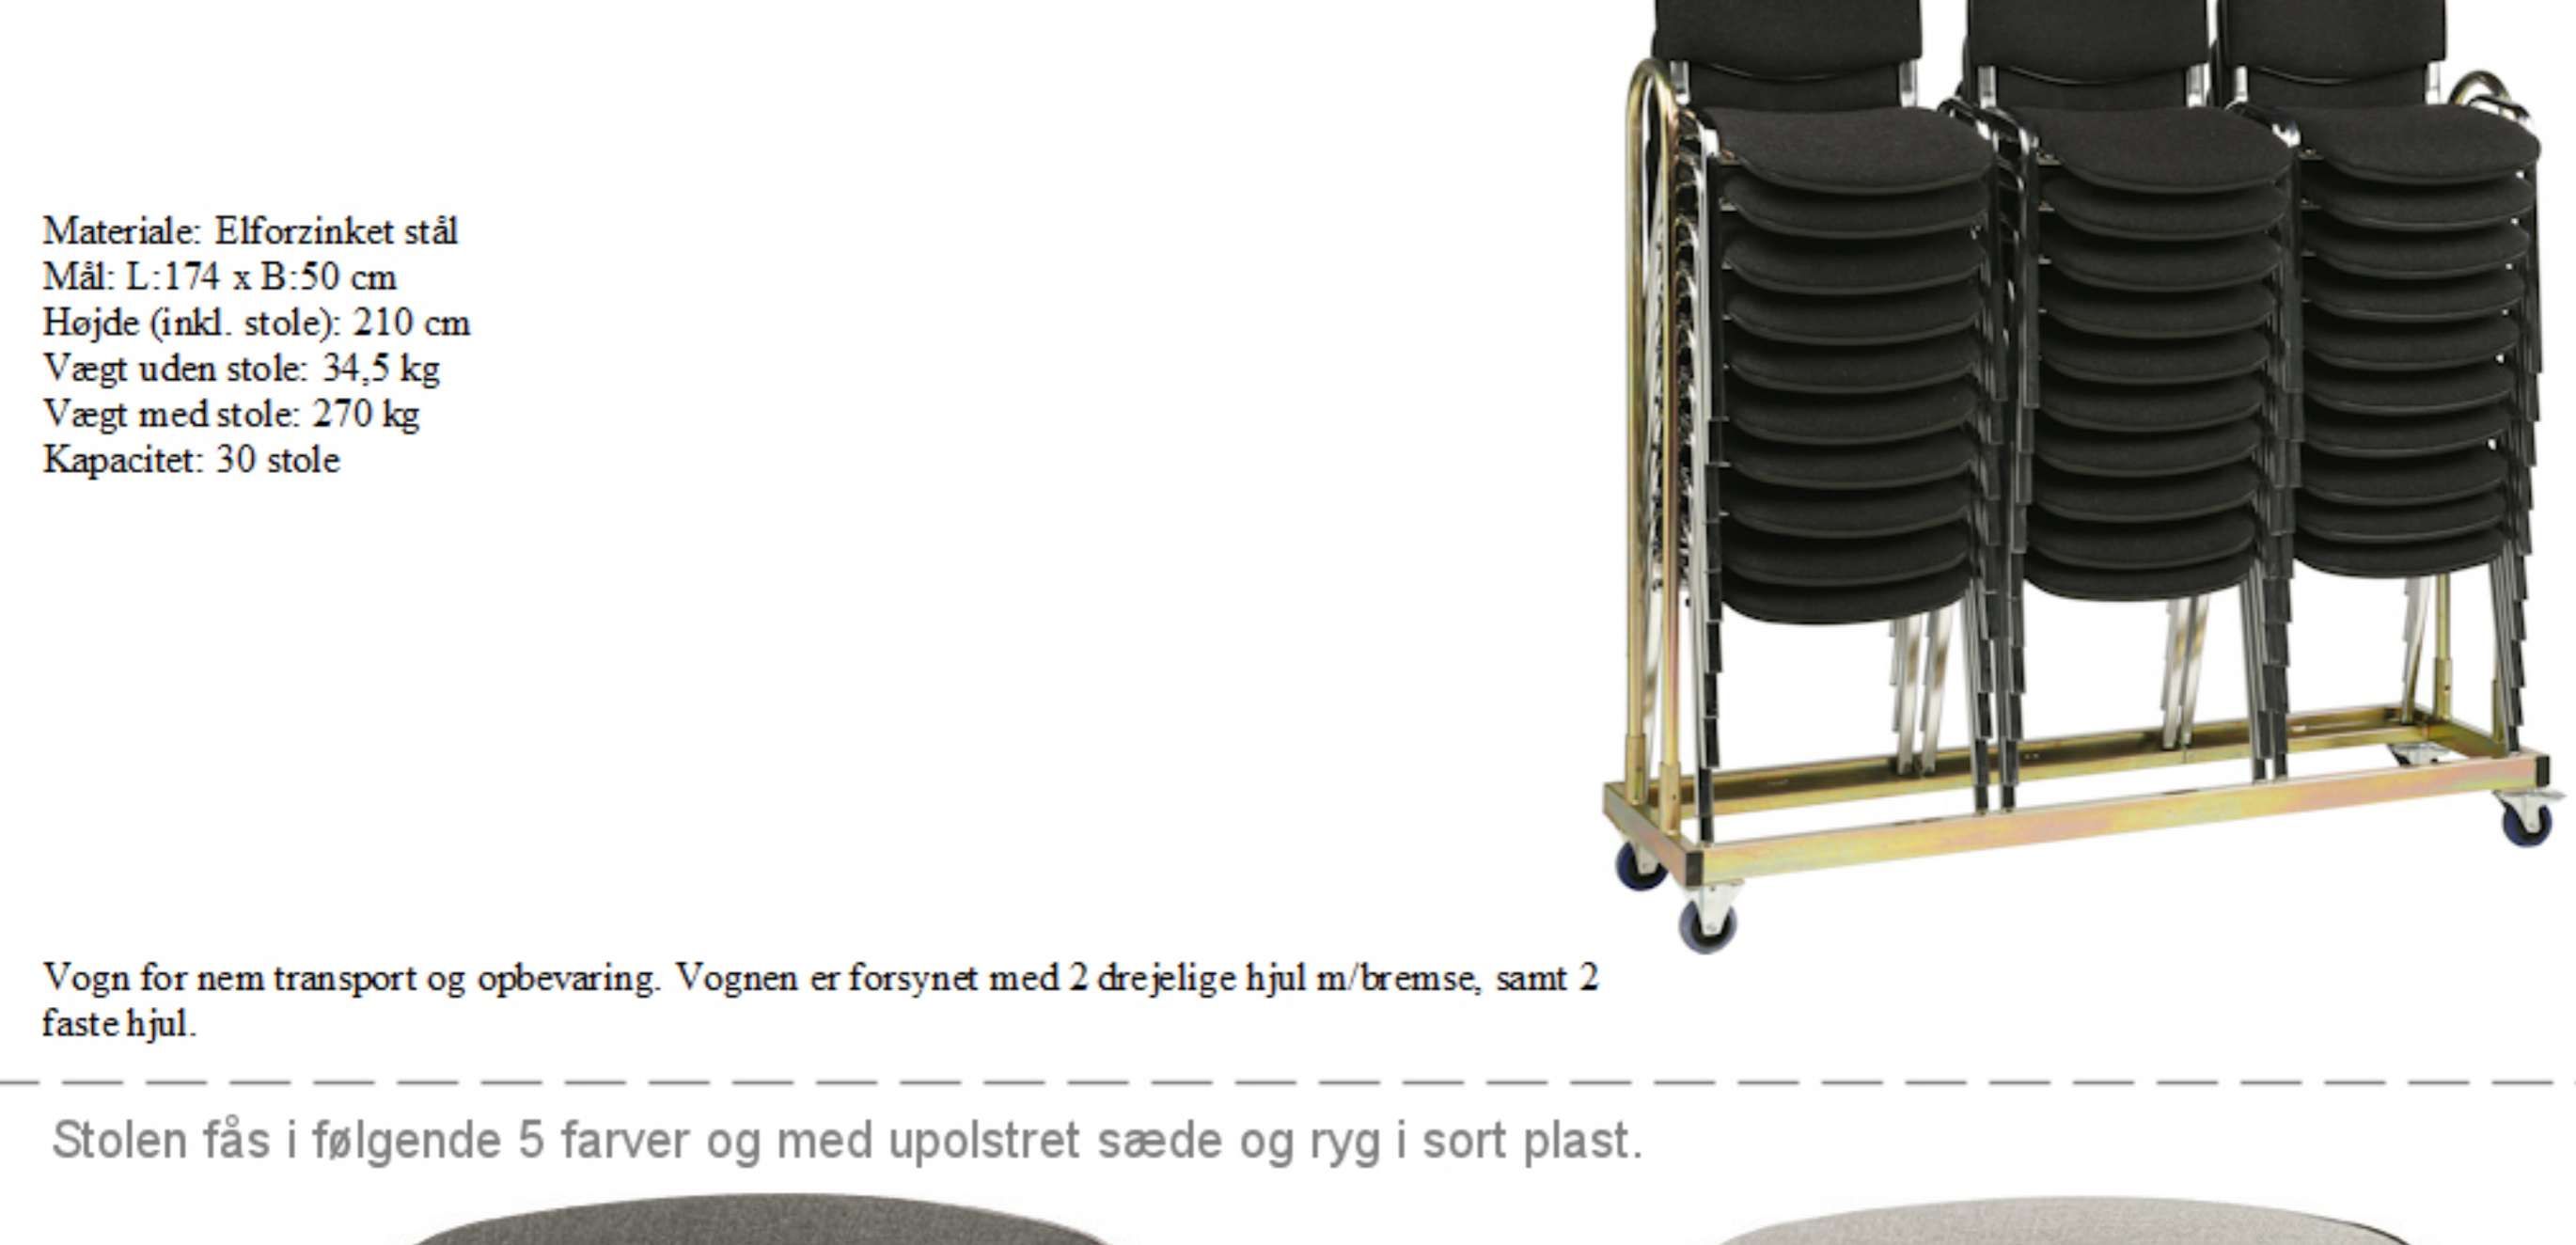

Der kan tilkøbes metal eller plastkobliger.

Vogn for: Økonomi polster, Luxus polster og Luxus plast

Materiale: Elforzinket stål
Mål: L:174 x B:50 cm
Højde (inkl. stole): 210 cm
Vægt uden stole: 34,5 kg
Vægt med stole: 270 kg
Kapacitet: 30 stole