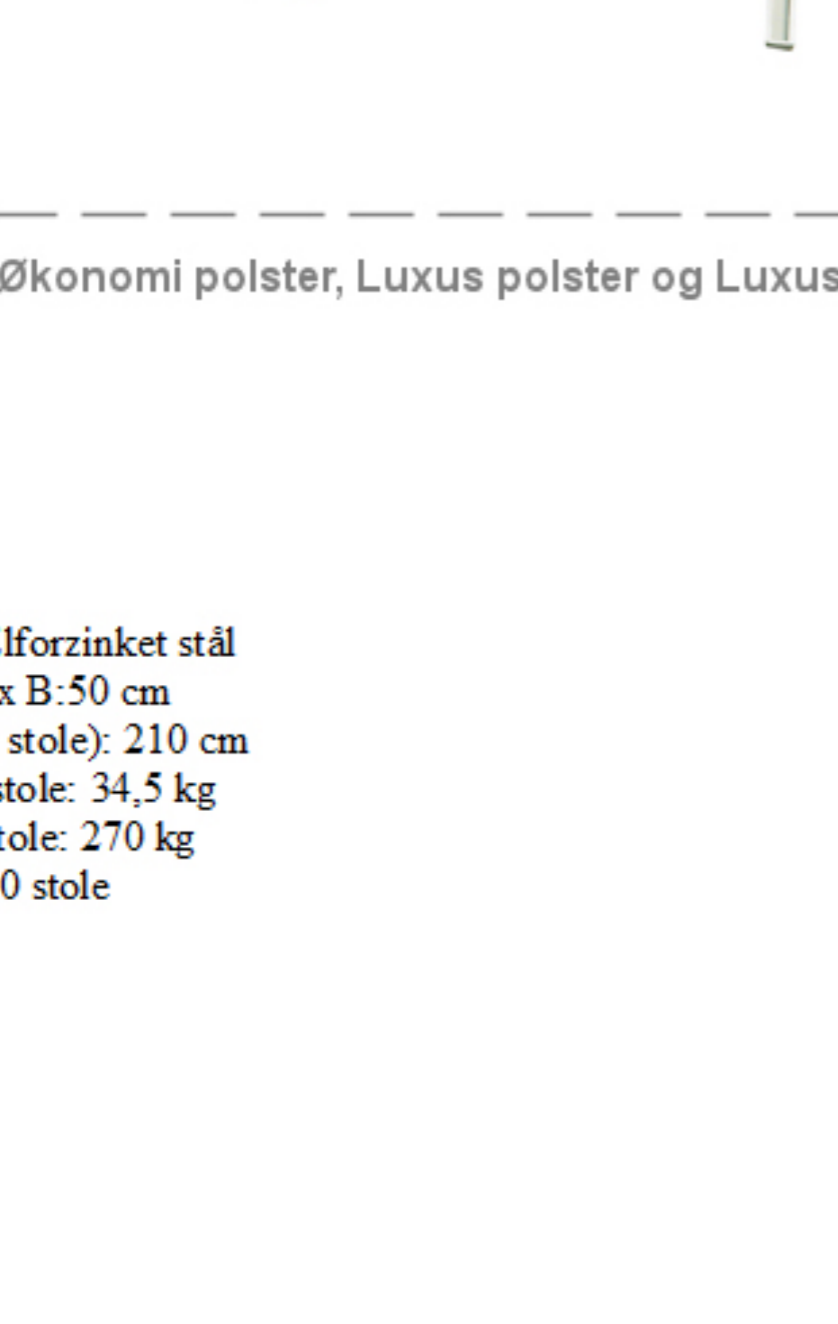

Der kan tilkøbes metal eller plastkobliger.

Vogn for: Økonomi polster, Luxus polster og Luxus plast

Materiale: Elforzinket stål
Mål: L:174 x B:50 cm
Højde (inkl. stole): 210 cm
Vægt uden stole: 34,5 kg
Vægt med stole: 270 kg
Kapacitet: 30 stole