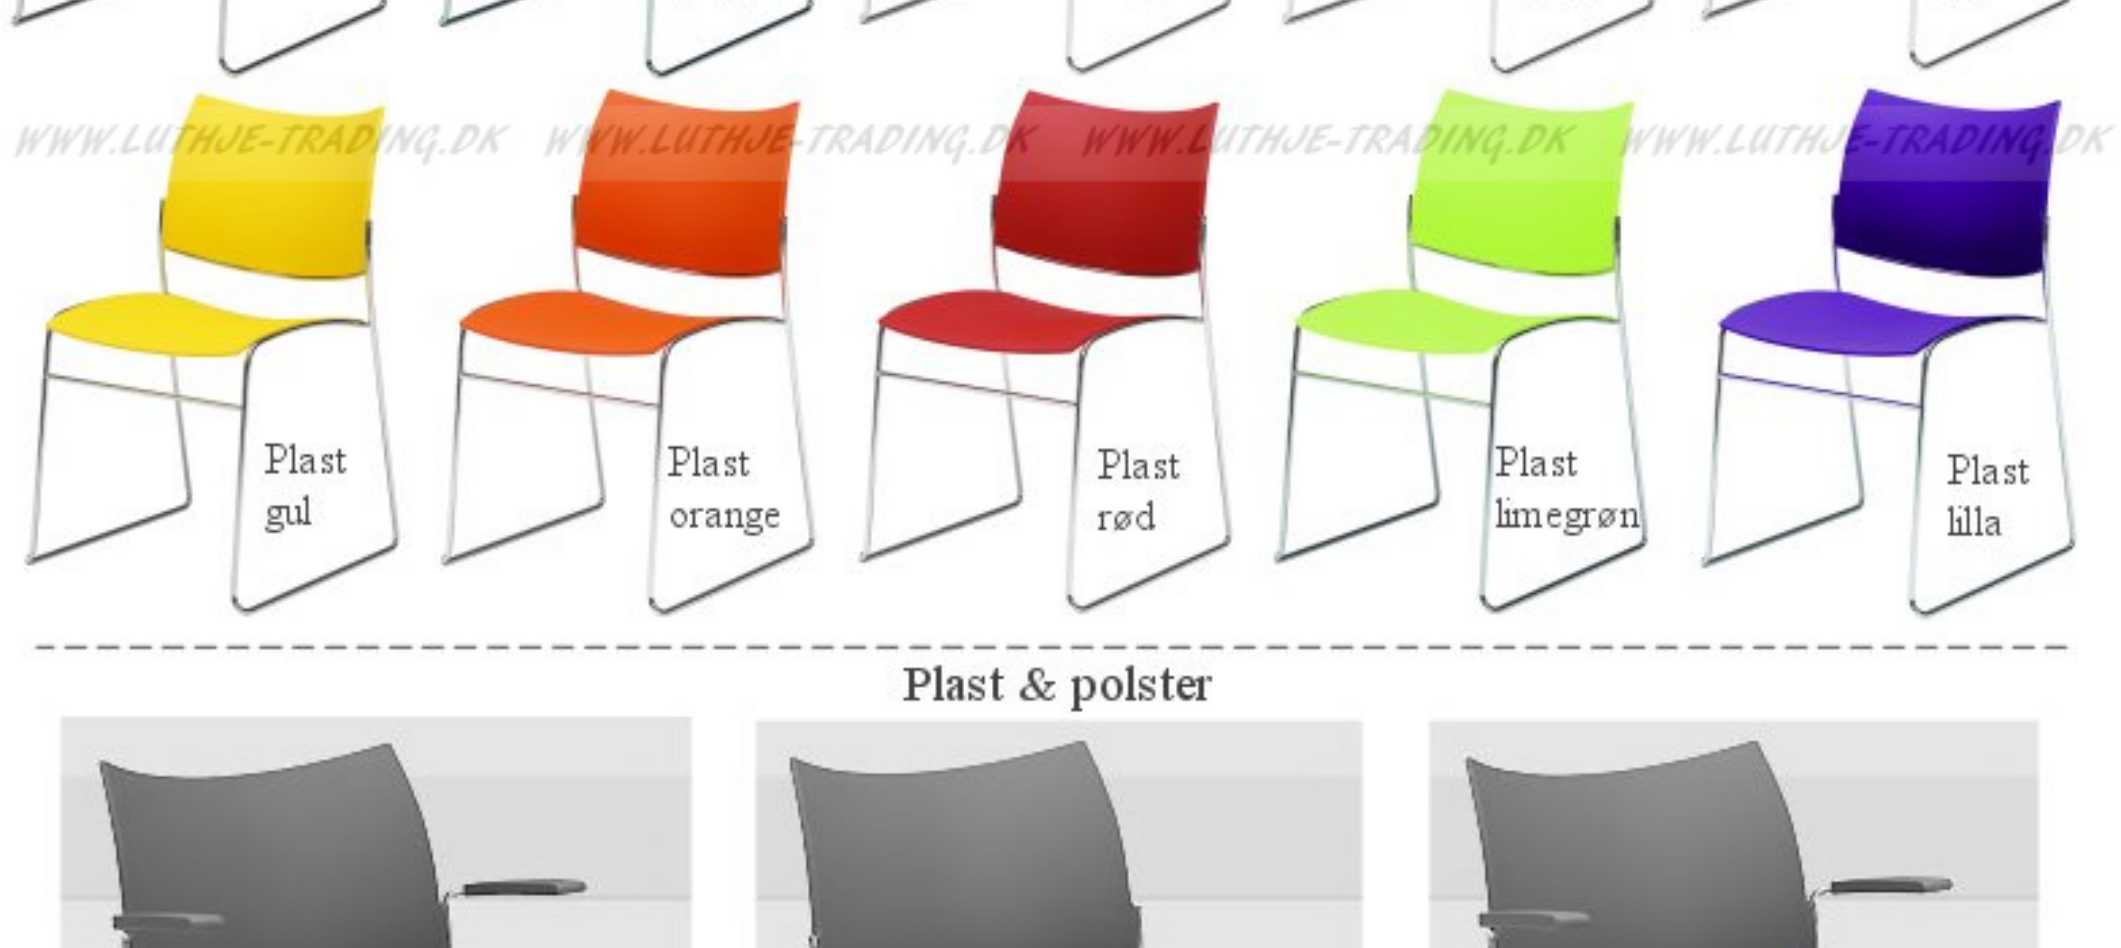

Smart fastmonteret kobling, som fra og tilkobler stolene på en hurtig og enkel måde. Koblingen har indbygget to afstande, så den kan bruges til stole med og uden armlæn.

Plast & polster

Træ & polster

Træ & polster