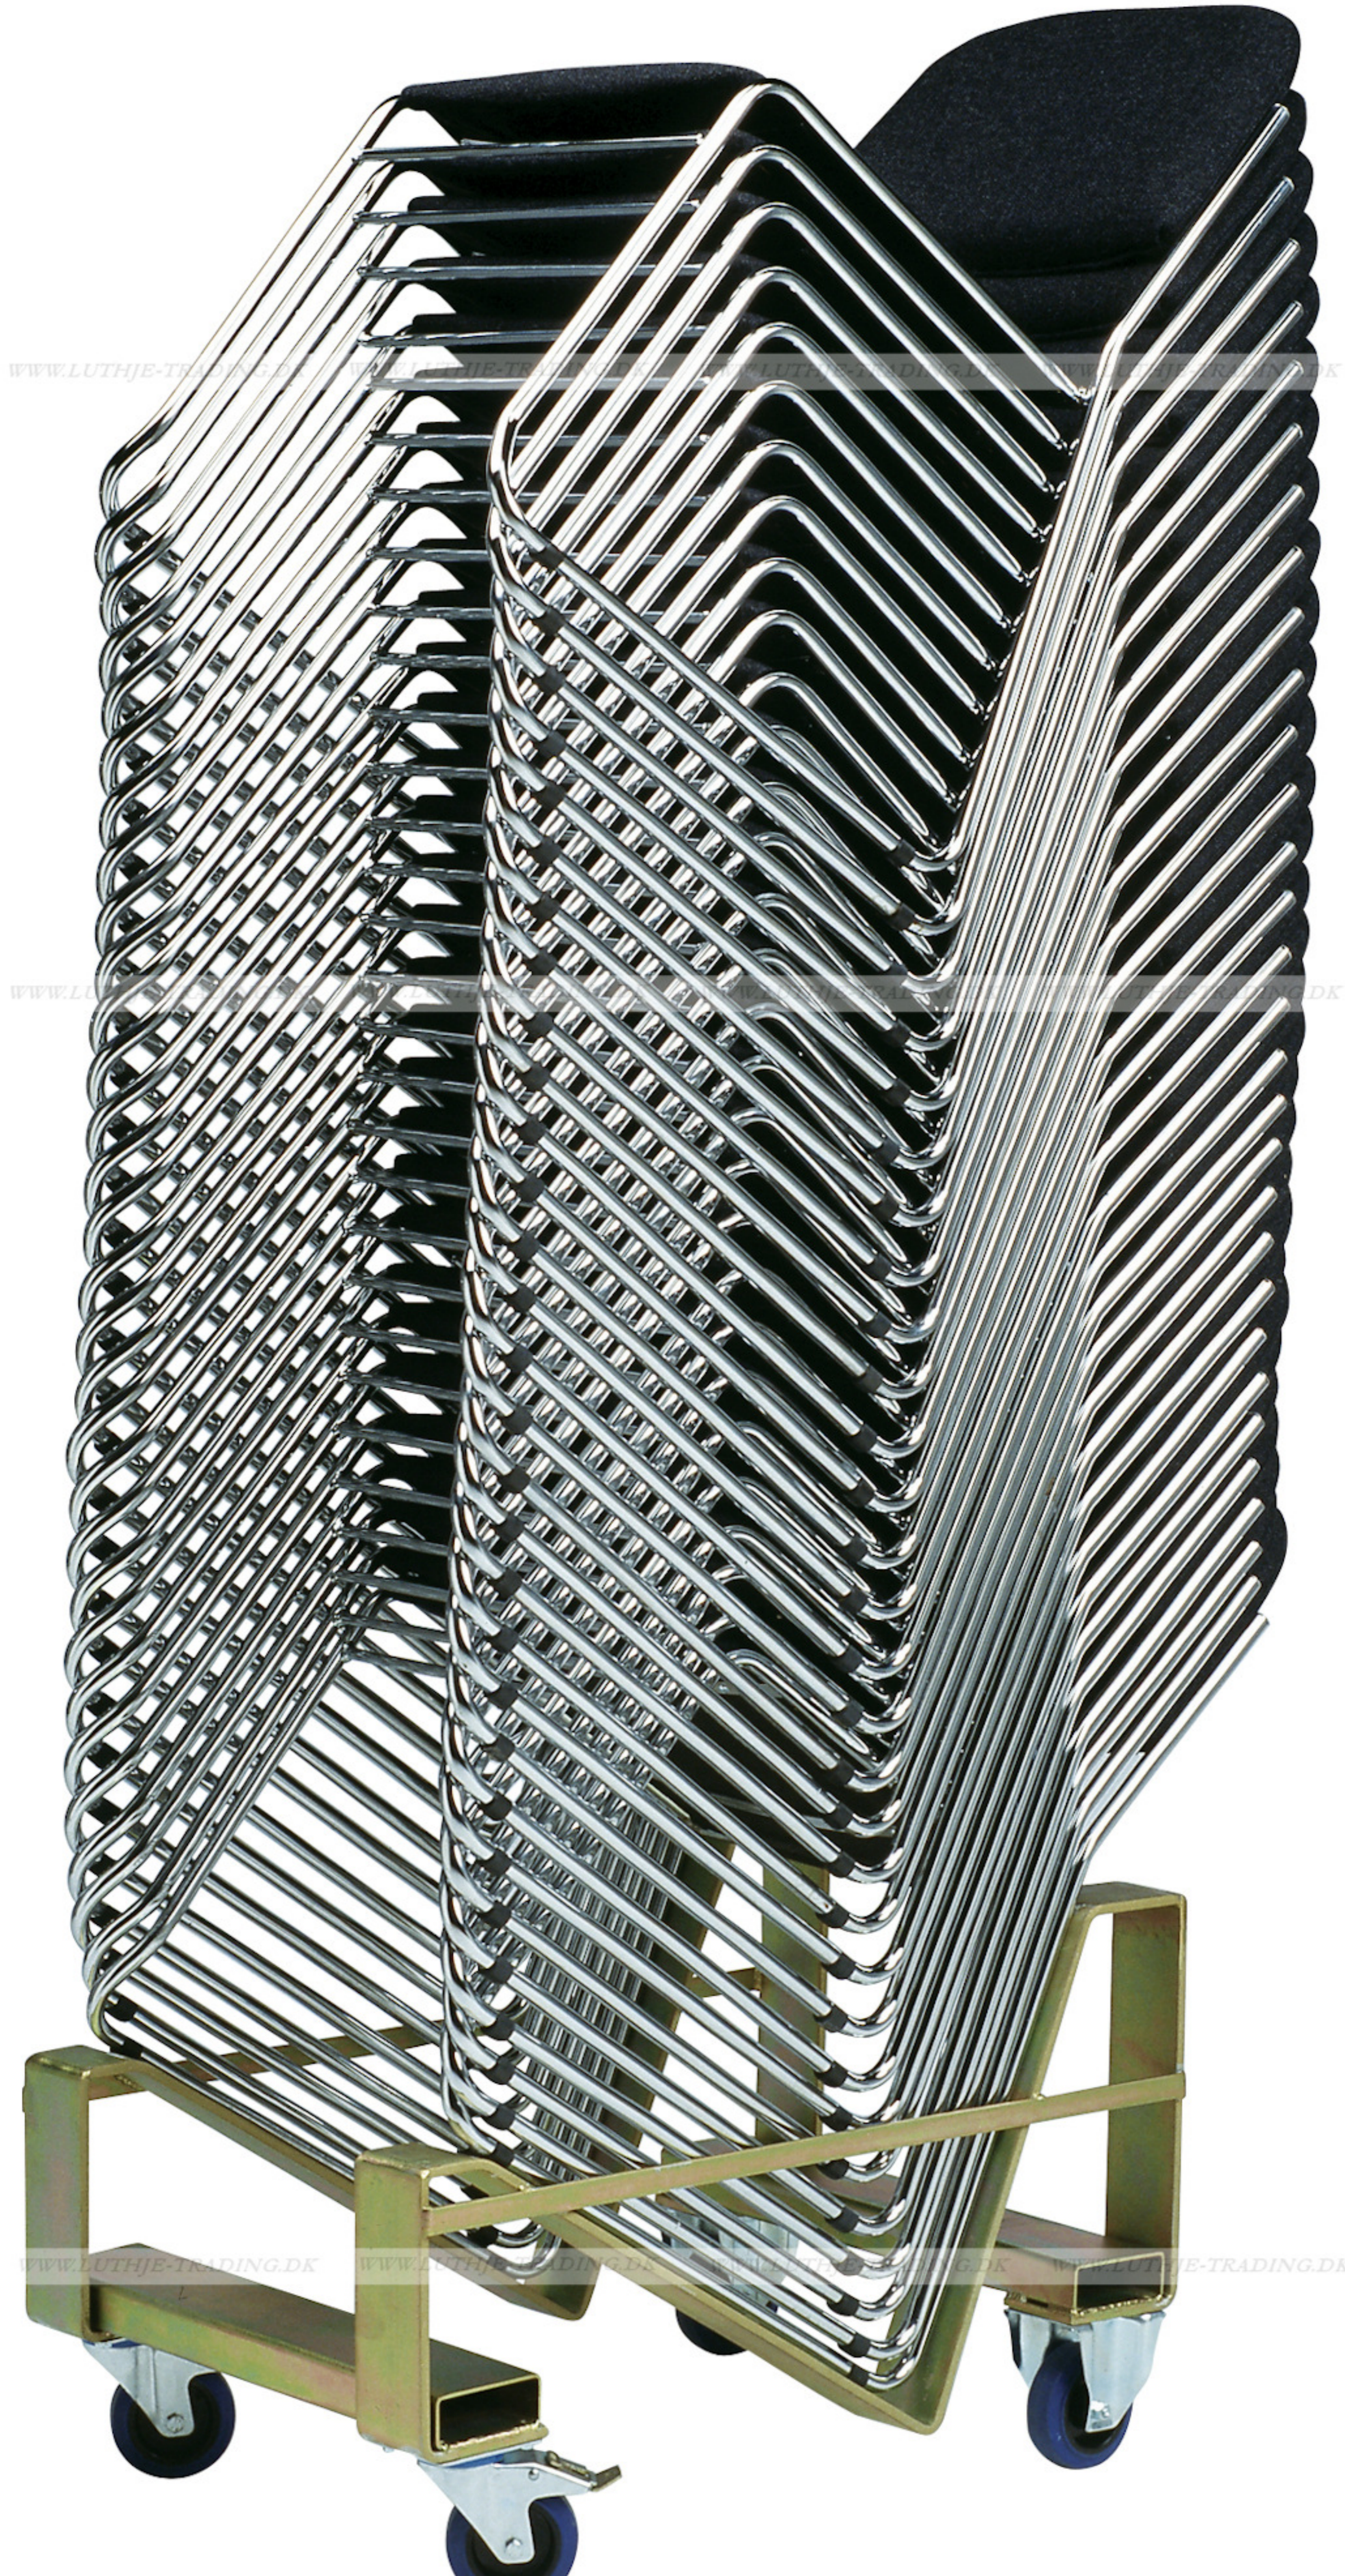

### Trend stabelstol

Elegant stabelstol i høj kvalitet og med særdeles god siddekomfort. Gode stabelegenskaber.

Vægt: 5,5 kg  
 Grundmål: 8:52 x D:56 cm  
 Højde: 85 cm  
 Sædehøjde: 45 cm  
 Sæde: 8:40 x D:42 cm  
 Stole: 30 stk.

### Vogn for Trendstol

Vogn for nem transport og opbevaring. Vognen er forsynet med 2 drejelige hjul m/bremse, samt 2 faste hjul.

Materiale: Elforzinket stål  
 Mål: L:77 x B:52 cm  
 Højde (inkl. stole): 210 cm  
 Vægt uden stole: 17 kg  
 Vægt med stole: 182 kg  
 Kapacitet: 30 stole

### Overtræk for vogn Trendstol

Overtræk til vogne. Beskytter mod støv og regn. 100% vandtæt.

Materiale: PVC/Polyester

WWW.LUTHJE-TRADING.DK WWW.LUTHJE-TRADING.DK WWW.LUTHJE-TRADING.DK WWW.LUTHJE-TRADING.DK