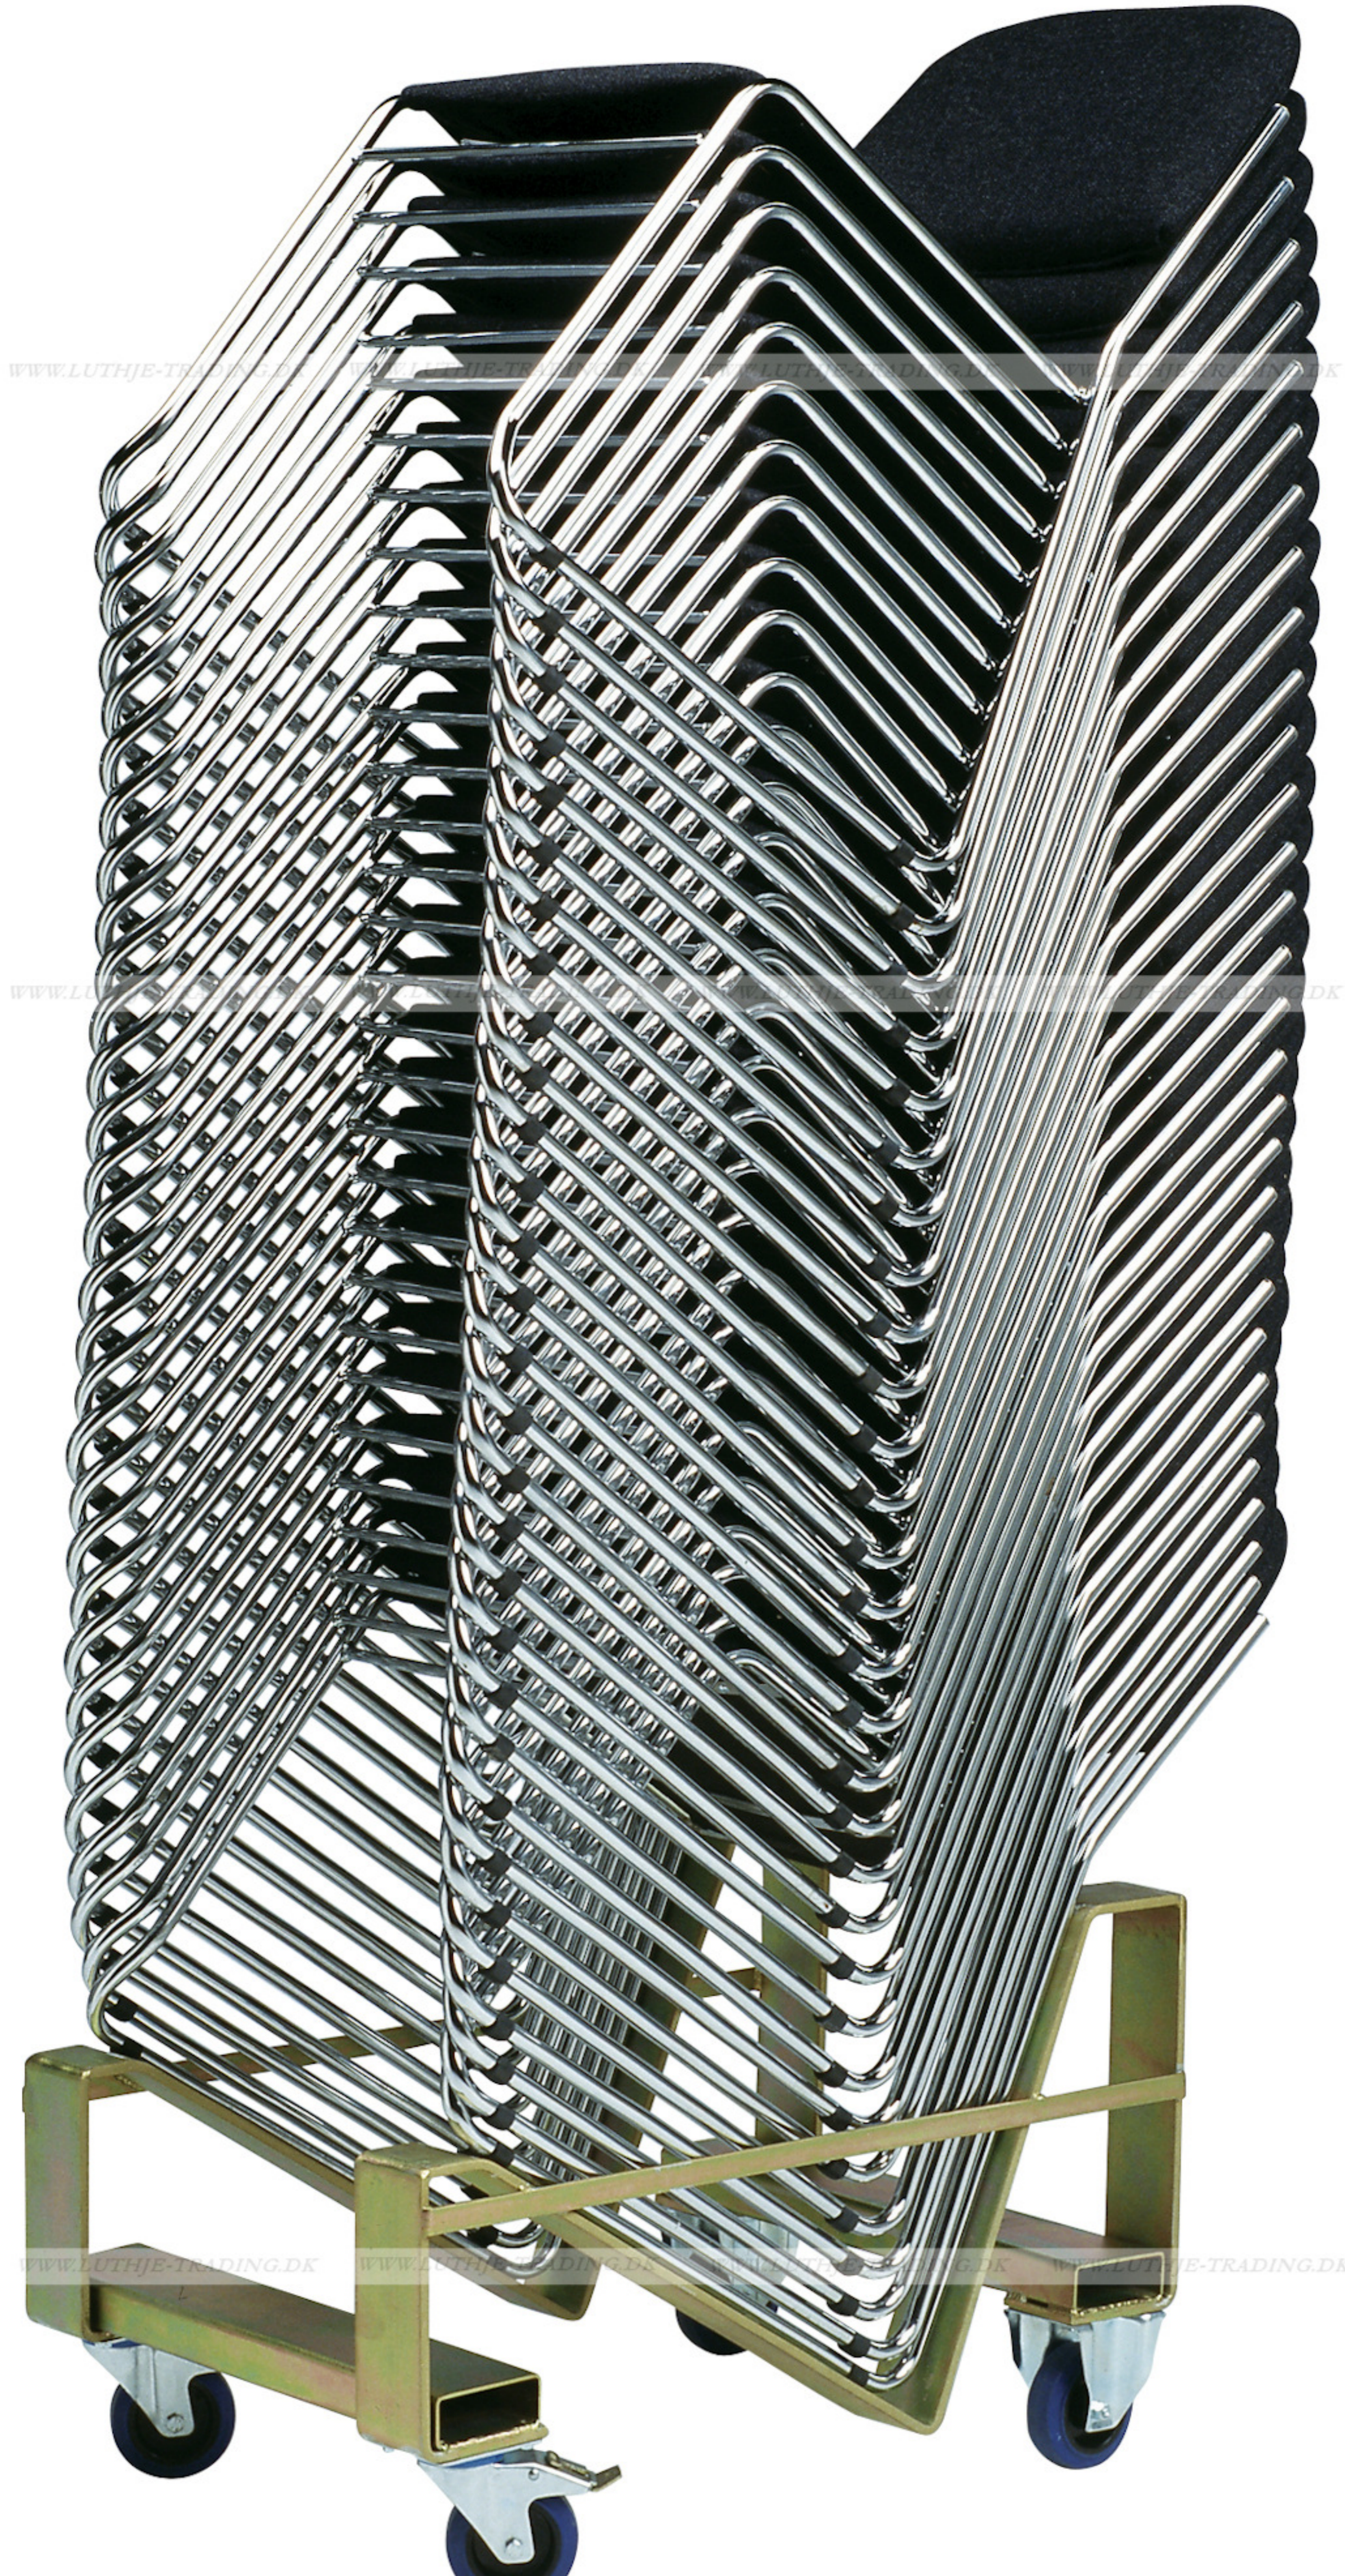

### Trend stabelstol

Elegant stabelstol i høj kvalitet og med særdeles god siddekomfort. Gode stabelegenskaber.

Vægt: 5,5 kg  
 Grundmål: 8:52 x D:56 cm  
 Højde: 85 cm  
 Sædehøjde: 45 cm  
 Sæde: 8:40 x D:42 cm  
 Stabe: 30 stk.

### Vogn for Trendstol

Vogn for nem transport og opbevaring. Vognen er forsynet med 2 drejelige hjul m/bremse, samt 2 faste hjul.

Materiale: Elforzinket stål  
 Mål: L:77 x B:52 cm  
 Højde (inkl. stole): 210 cm  
 Vægt uden stole: 17 kg  
 Vægt med stole: 182 kg  
 Kapacitet: 30 stole

### Overtræk for vogn Trendstol

Overtræk til vogne. Beskytter mod støv og regn. 100% vandtæt.

Materiale: PVC/Polyester

WWW.LUTHJE-TRADING.DK WWW.LUTHJE-TRADING.DK WWW.LUTHJE-TRADING.DK WWW.LUTHJE-TRADING.DK