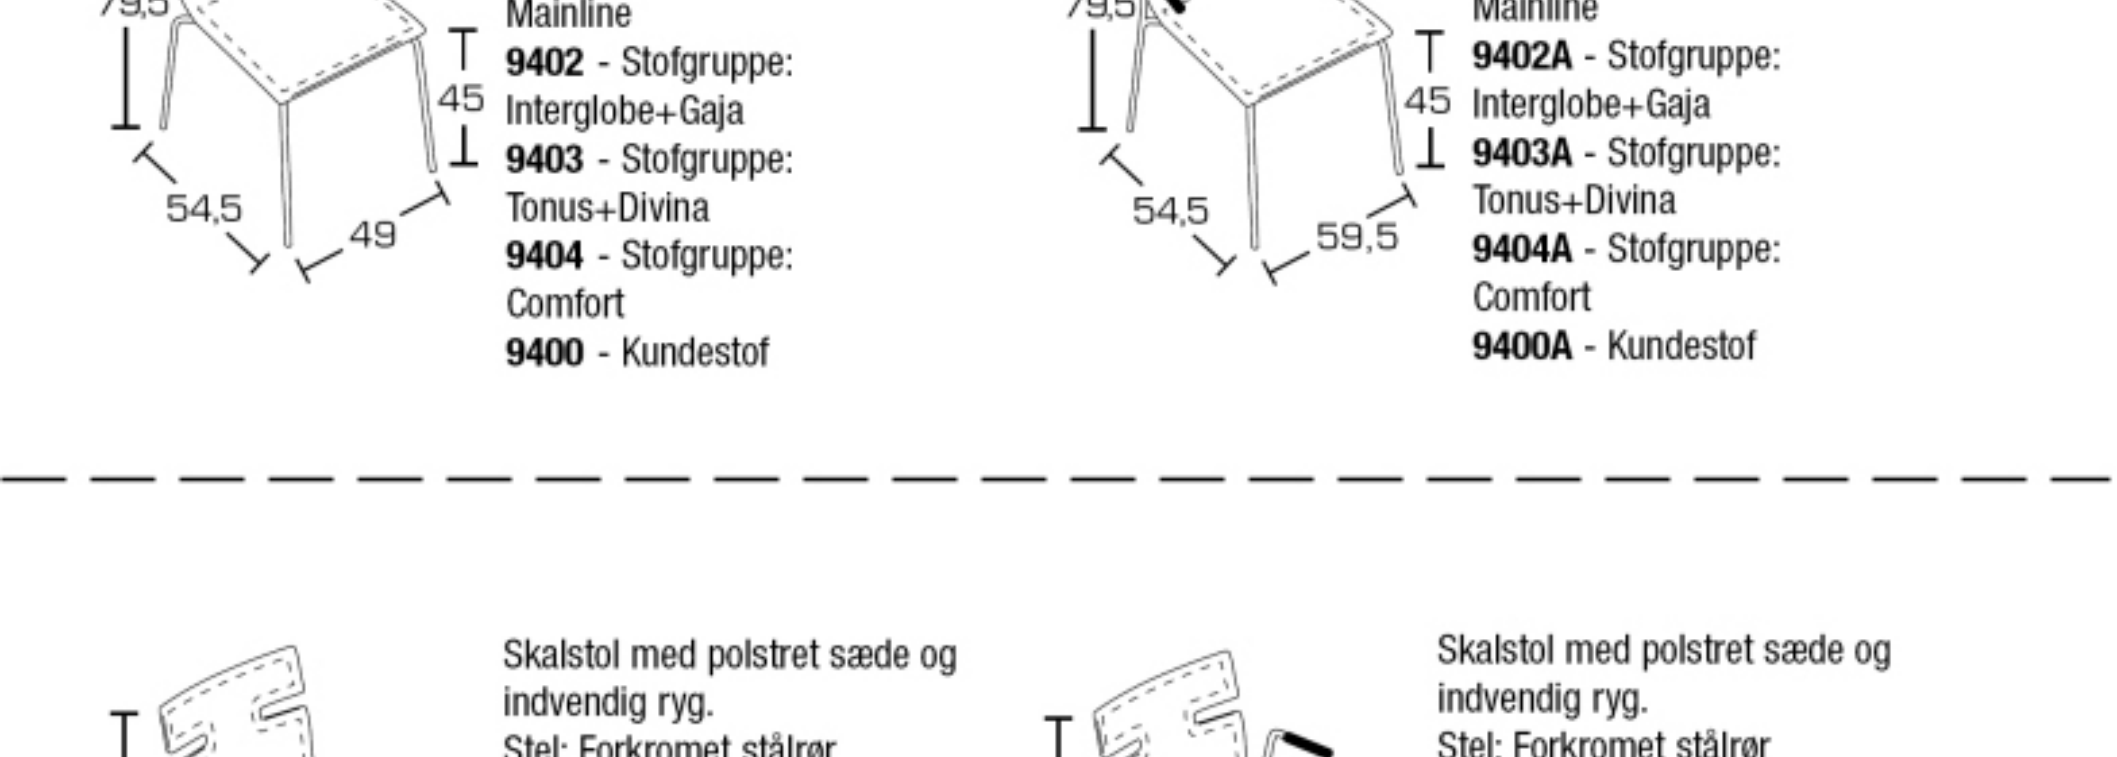

**WHISPER** – 49x54,5x79,5 cm  
Skalstol i formspændt finer  
Skal: Bøg, ahorn, valnød,  
sort lak, hvid lak  
Stel: 16 mm forkromet stålør  
Bestillingsnummer:  
**9409**  
- 49x54,5x79,5 cm  
Skal: Bøg, ahorn, valnød,  
sort lak, hvid lak

**WHISPER MED ARMLÆN**  
- 59,5x54,5x79,5 cm  
Skalstol i formspændt finer  
Skal: Bøg, ahorn, valnød,  
sort lak, hvid lak  
Stel: 16 mm forkromet stålør  
Bestillingsnummer:  
**9409A**  
- 59,5x54,5x79,5 cm  
Skal: Bøg, ahorn, valnød,  
sort lak, hvid lak

Skalstol med polstret sæde.  
Stel: Forkromet stålør  
Bestillingsnummer:  
**9401** - Stofgruppe:  
Mainline  
**9402** - Stofgruppe:  
Interglobe+Gaja  
**9403** - Stofgruppe:  
Tonus+Divina  
**9404** - Stofgruppe:  
Comfort  
**9400** - Kundestof

Skalstol med polstret sæde.  
Stel: Forkromet stålør  
Bestillingsnummer:  
**9401A** - Stofgruppe:  
Mainline  
**9402A** - Stofgruppe:  
Interglobe+Gaja  
**9403A** - Stofgruppe:  
Tonus+Divina  
**9404A** - Stofgruppe:  
Comfort  
**9400A** - Kundestof