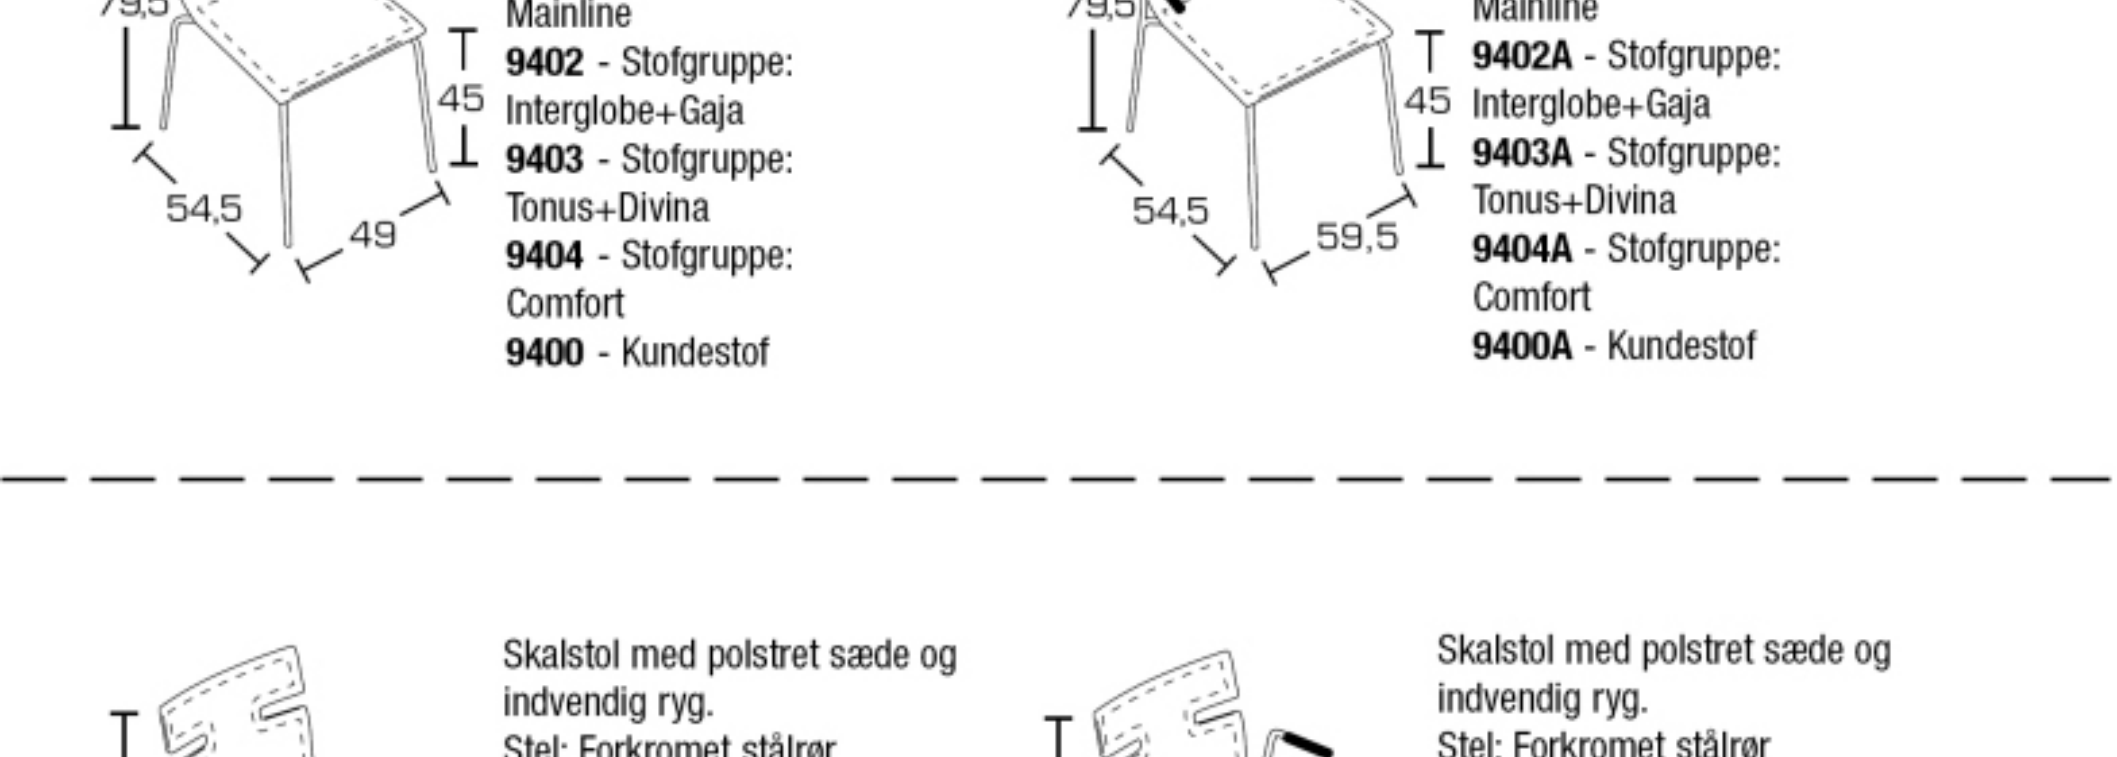

WHISPER – 49x54,5x79,5 cm
Skalstol i formspændt finer
Skal: Bøg, ahorn, valnød,
sort lak, hvid lak
Stel: 16 mm forkromet stålør
Bestillingsnummer:
9409
- 49x54,5x79,5 cm
Skal: Bøg, ahorn, valnød,
sort lak, hvid lak

WHISPER MED ARMLÆN
- 59,5x54,5x79,5 cm
Skalstol i formspændt finer
Skal: Bøg, ahorn, valnød,
sort lak, hvid lak
Stel: 16 mm forkromet stålør
Bestillingsnummer:
9409A
- 59,5x54,5x79,5 cm
Skal: Bøg, ahorn, valnød,
sort lak, hvid lak

Skalstol med polstret sæde.
Stel: Forkromet stålør
Bestillingsnummer:
9401 - Stofgruppe:
Mainline
9402 - Stofgruppe:
Interglobe+Gaja
9403 - Stofgruppe:
Tonus+Divina
9404 - Stofgruppe:
Comfort
9400 - Kundestof

Skalstol med polstret sæde.
Stel: Forkromet stålør
Bestillingsnummer:
9401A - Stofgruppe:
Mainline
9402A - Stofgruppe:
Interglobe+Gaja
9403A - Stofgruppe:
Tonus+Divina
9404A - Stofgruppe:
Comfort
9400A - Kundestof