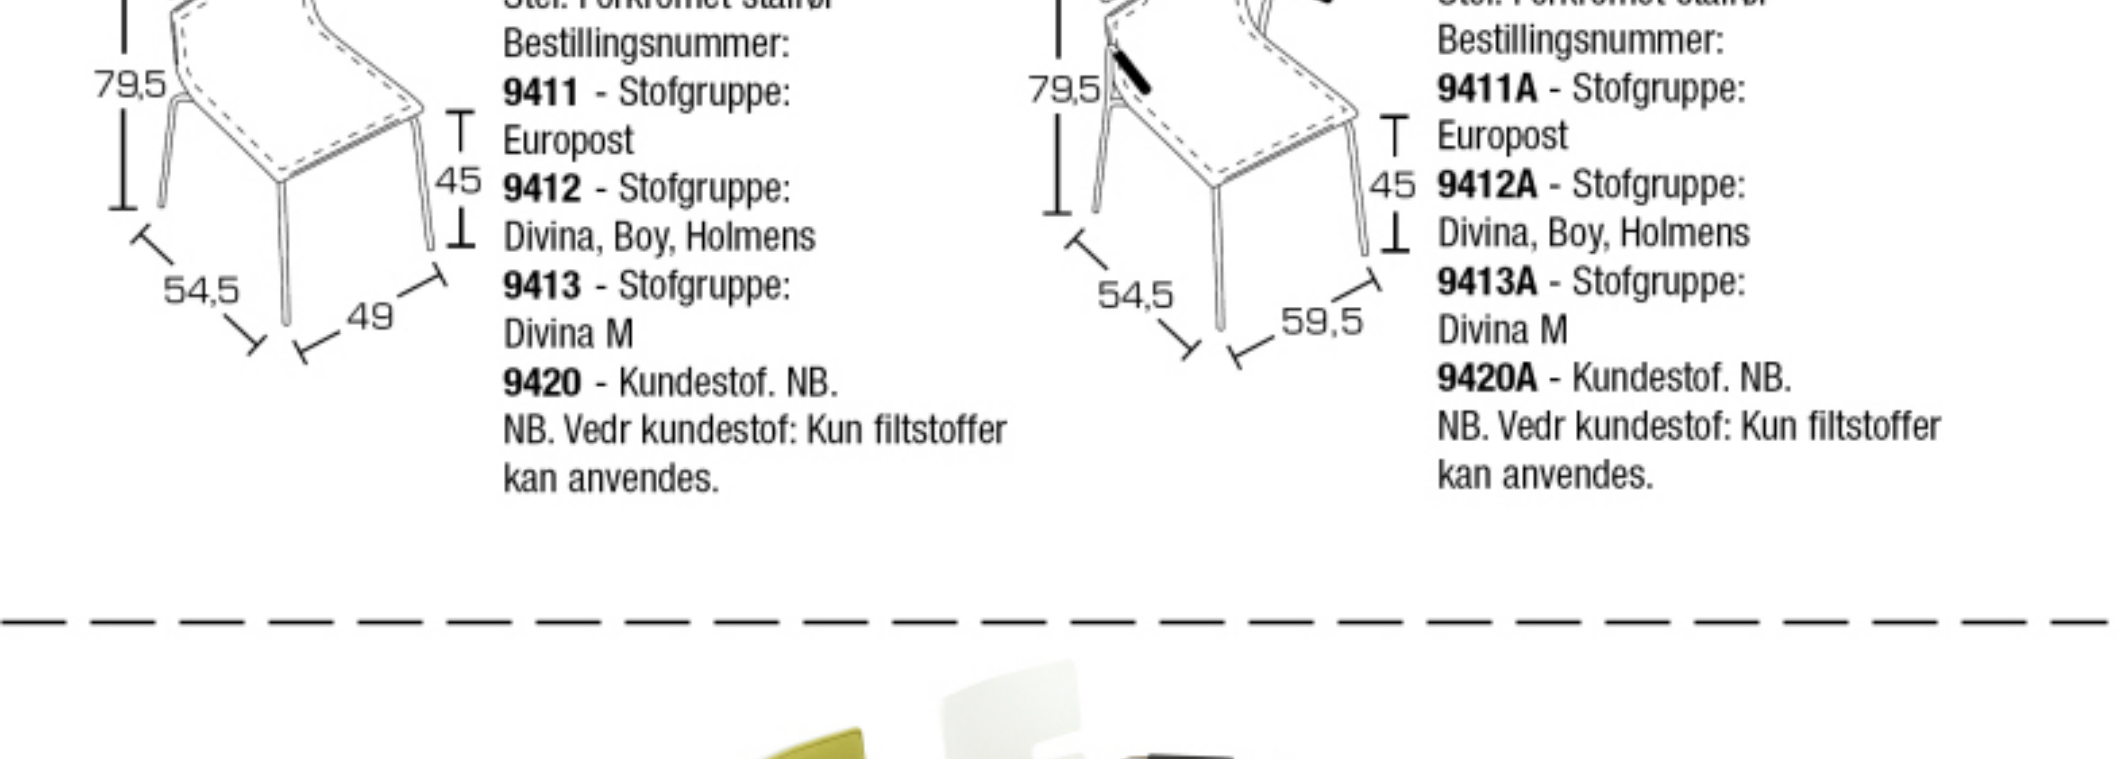

Skalstol med polstret sæde.
Stel: Forkromet stålør
Bestillingsnummer:
9401 - Stofgruppe:
Mainline
9402 - Stofgruppe:
Interglobe+Gaja
9403 - Stofgruppe:
Tonus+Divina
9404 - Stofgruppe:
Comfort
9400 - Kundestof

Skalstol med polstret sæde.
Stel: Forkromet stålør
Bestillingsnummer:
9401A - Stofgruppe:
Mainline
9402A - Stofgruppe:
Interglobe+Gaja
9403A - Stofgruppe:
Tonus+Divina
9404A - Stofgruppe:
Comfort
9400A - Kundestof