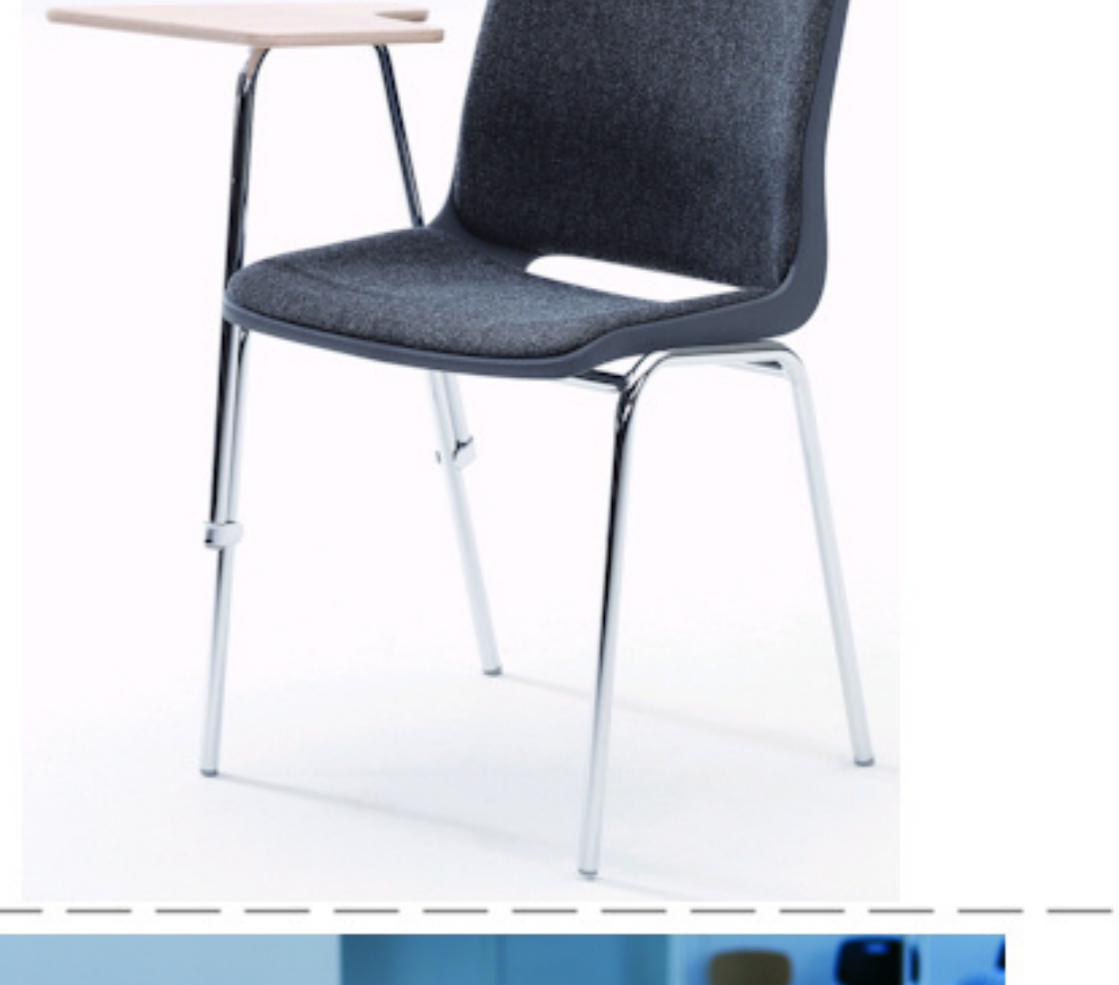

## Ana stole

Stel: Alu farvet  
 Plastskalet: 12942 koboltblå  
 Stof: Fame 66071 mørk blå

Vægt	4,6 kg
Højde	83 cm
Sædehøjde	46,5 cm
Sædemål	B 43,5 x D 40 cm
Grundmål	B 49 x D 50 cm

Stoles antal: 10

Stolen er testet iht. ISO 7173, niveau 4.

Stoleskal i polypropen.

Understel i 19x1,5 mm stålrør i sort (RAL 9005), rød, grå, mørkeblå og hvid (RAL 5), alulak (RAL 9006) eller krom.

Meget stol for få penge. Ana er en af vores mest solgte stole, som møblerer aulaer, messelokaler og cafeteriaer rundt om i Norden. Det enkle, stilrene design i kombination med det ergonomisk udformede sæde gør stolen til en klar favorit, som kan gentages i det uendelige. Stole er nemme at placere i rækker og lette at stable.

Stolvogn med massive gummihjul