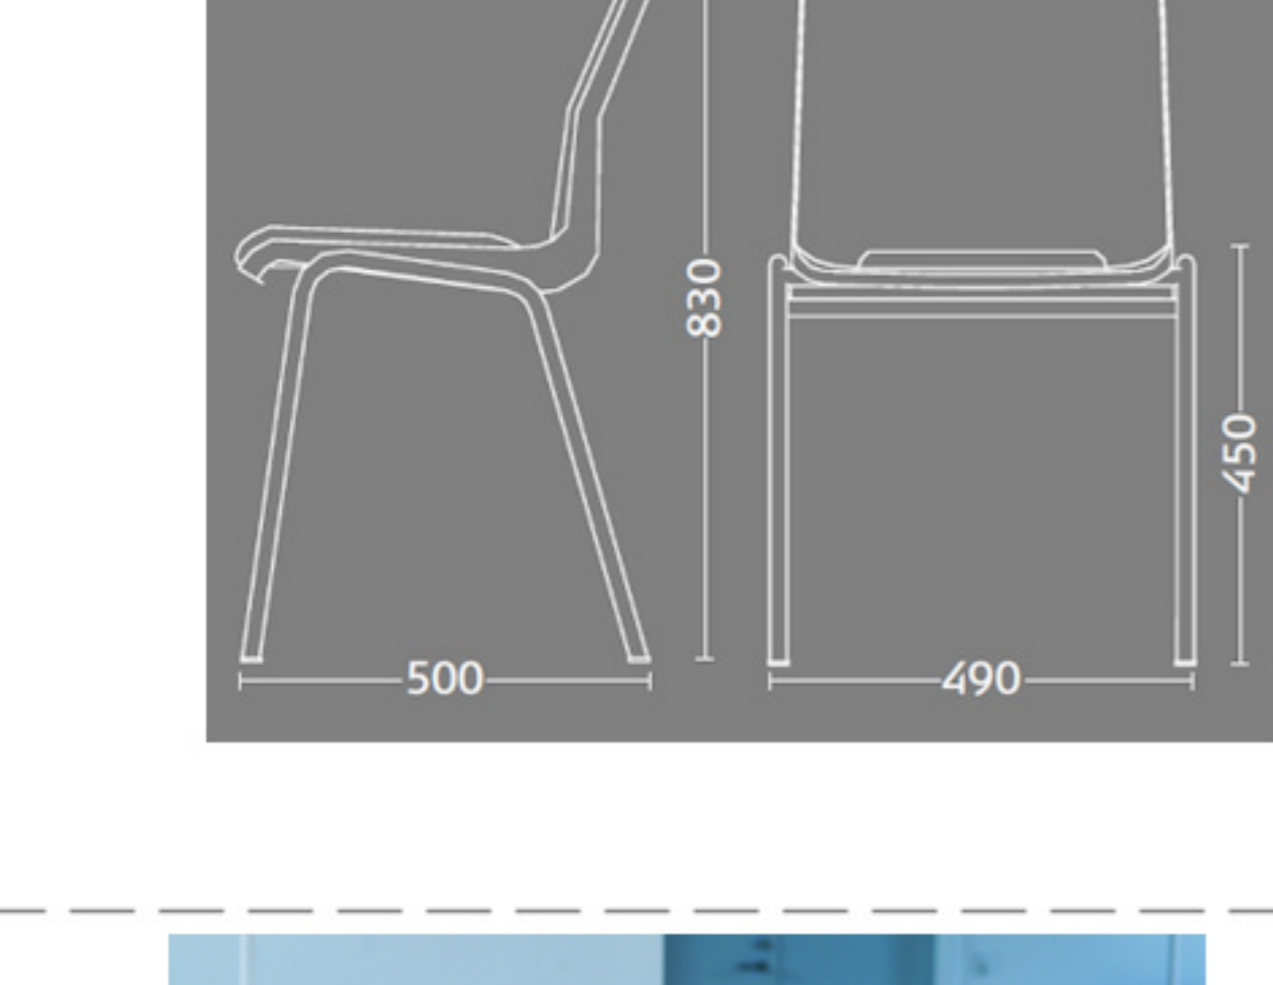

## Ana stole

Stel: Alu farvet  
 Plastskalet: 12942 koboltblå  
 Stof: Fame 66071 mørk blå

Vægt	4,6 kg
Højde	83 cm
Sædehøjde	46,5 cm
Sædemål	B 43,5 x D 40 cm
Grundmål	B 49 x D 50 cm

Stoles antal: 10

Stolen er testet iht. ISO 7173, niveau 4.

Stoleskal i polypropen.

Understel i 19x1,5 mm stålrør i sort (RAL 9005), rød, grå, mørkeblå og hvid (RAL 5), alulak (RAL 9006) eller krom.

Meget stol for få penge. Ana er en af vores mest solgte stole, som møblerer aulaer, messelokaler og cafeteriaer rundt om i Norden. Det enkle, stilrene design i kombination med det ergonomisk udformede sæde gør stolen til en klar favorit, som kan gentages i det uendelige. Stole er nemme at placere i rækker og lette at stable.

Stolvogn med massive gummihjul