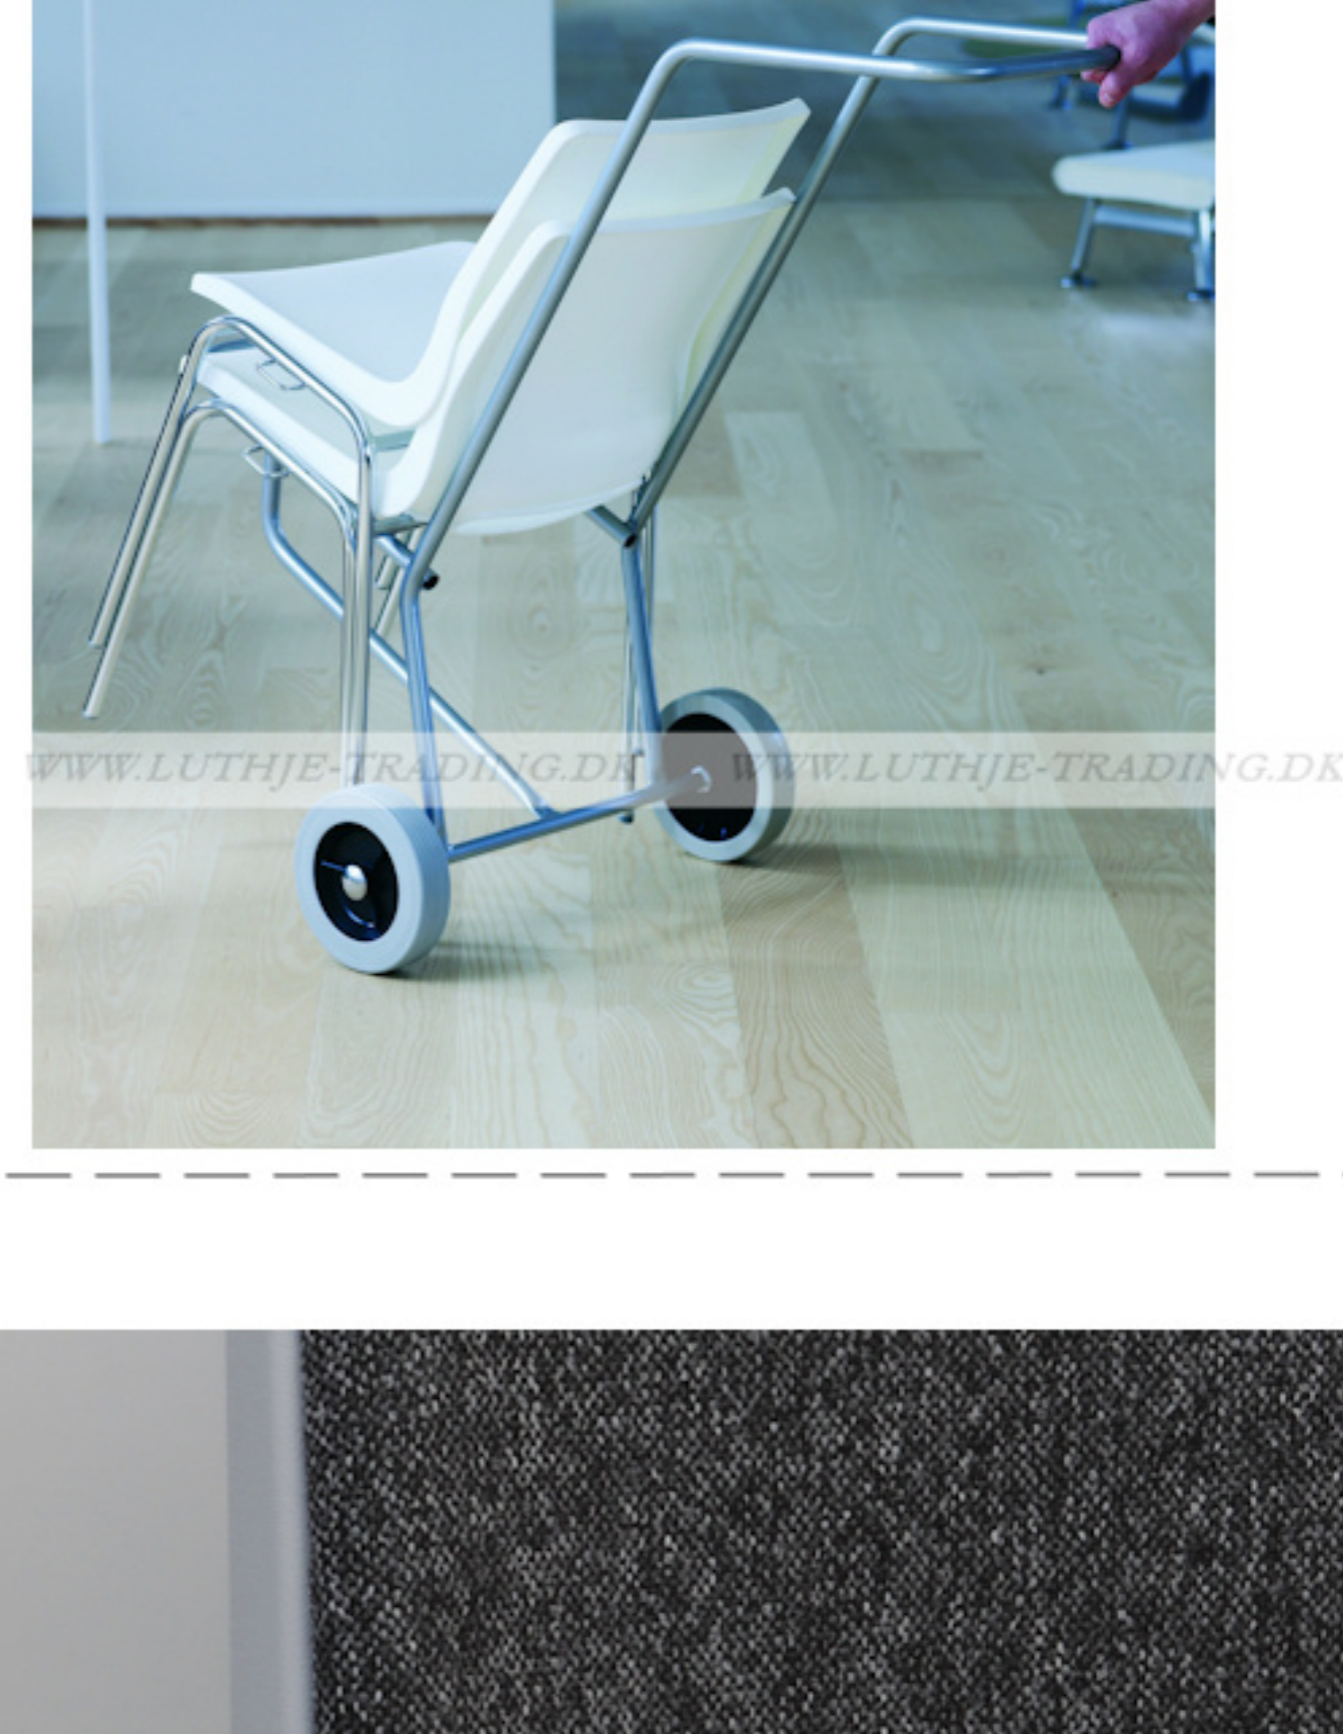

Ana stole

Stel: Alu farvet
 Plastskalet: 12942 koboltblå
 Stof: Oxford 007 koboltblå

Vægt	4,6 kg
Højde	83 cm
Sædehøjde	46,5 cm
Sædemål	B:43,5 x D:40 cm
Grundmål	B:49 x D:50 cm

Stolen er testet iht. ISO 7173, niveau 4.

Stoleskal i polypropen.

Understel i 19x1,5 mm stålrør i sort (RAL 9005), rød, grøn, mørkeblå og hvid (RAL 5), alulak (RAL 9006) eller krom.

Meget stol for få penge. Ana er en af vores mest solgte stole, som møblerer aulaer, messelokaler og cafeteriaer rundt om i Norden. Det enkle, stilrene design i kombination med det ergonomisk udformede sæde gør stolen til en klar favorit, som kan gentages i det uendelige. Stole er nemme at placere i rækker og lette at stable.