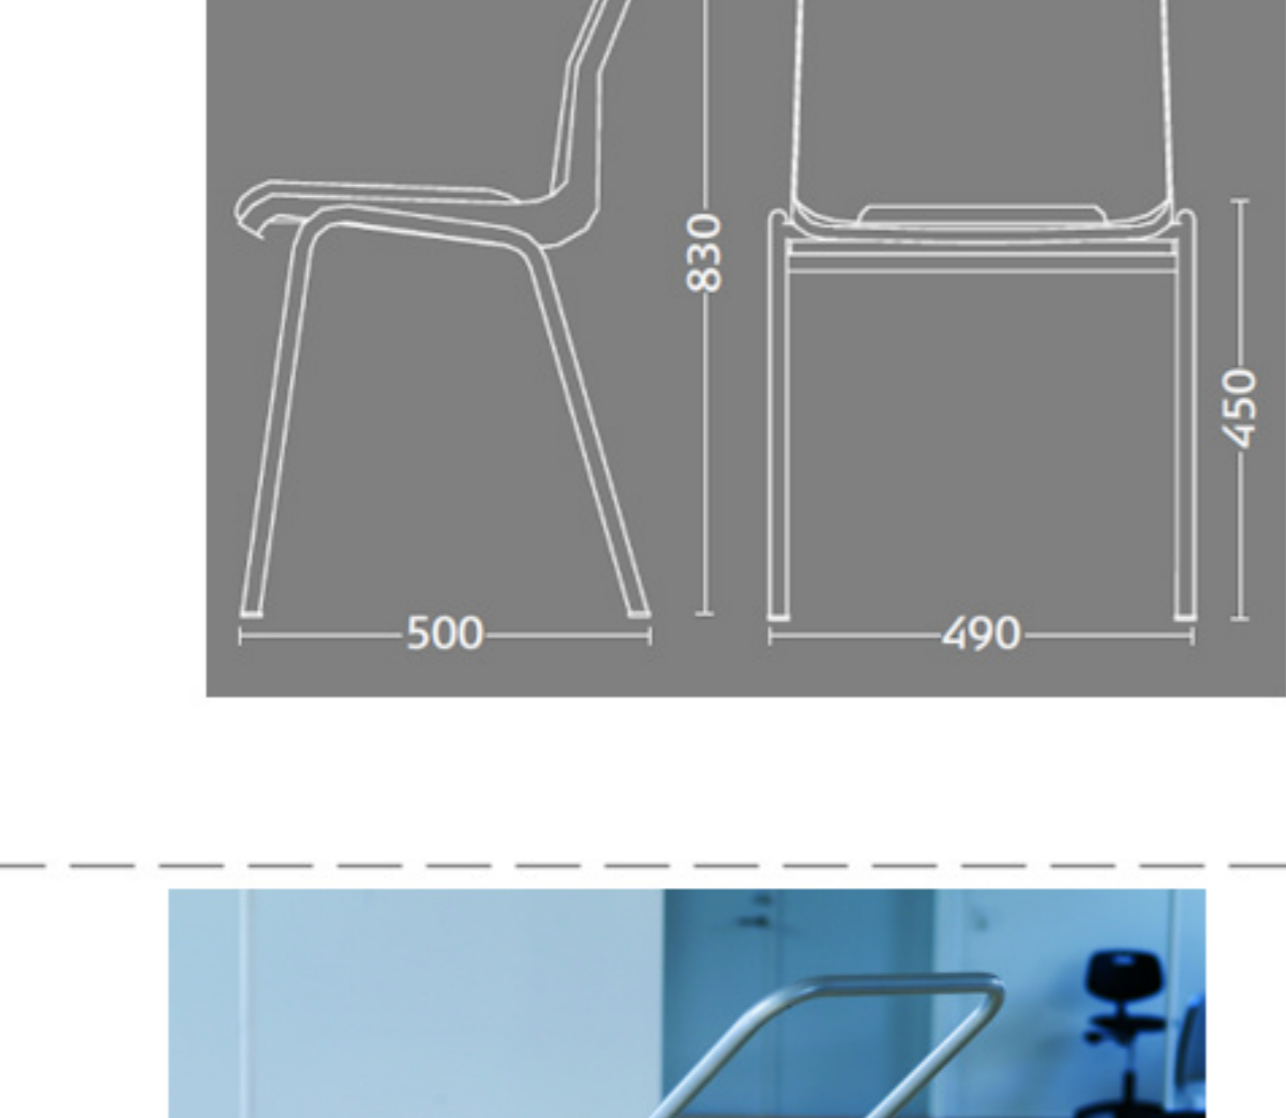

Ana stole

Stel: Alu farvet
 Plastskalet: 12942 koboltblå
 Stof: Oxford 007 koboltblå

Vægt	4,6 kg
Højde	83 cm
Sædehøjde	46,5 cm
Sædemål	B:43,5 x D:40 cm
Grundmål	B:49 x D:50 cm

Stolen er testet iht. ISO 7173, niveau 4.

Stoleskal i polypropen.

Understel i 19x1,5 mm stålrør i sort (RAL 9005), rød, grøn, mørkeblå og hvid (RAL 5), alulak (RAL 9006) eller krom.

Meget stol for få penge. Ana er en af vores mest solgte stole, som møblerer aulaer, messelokaler og cafeteriaer rundt om i Norden. Det enkle, stilrene design i kombination med det ergonomisk udformede sæde gør stolen til en klar favorit, som kan gentages i det uendelige. Stole er nemme at placere i rækker og lette at stable.