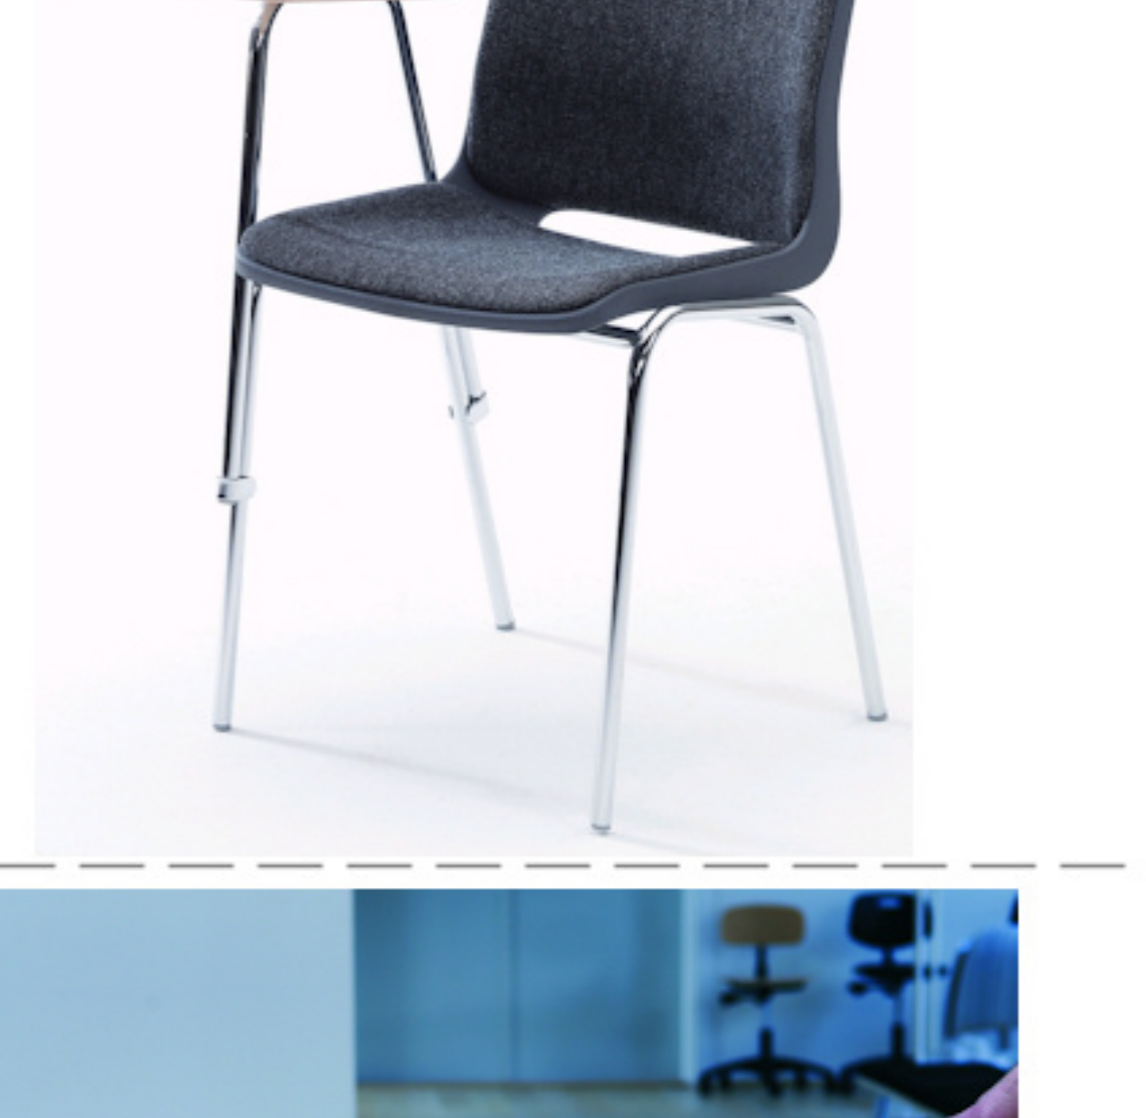

Ana stole

Stel: Alu farvet
 Plastskalet: 12942 koboltblå
 Stof: Oxford 007 koboltblå

Vægt	4,6 kg
Højde	83 cm
Sædehøjde	46,5 cm
Sædemål	B:43,5 x D:40 cm
Grundmål	B:49 x D:50 cm

Stolen er testet iht. ISO 7173, niveau 4.

Stoleskal i polypropen.

Understel i 19x1,5 mm stålrør i sort (RAL 9005), rød, grøn, mørkeblå og hvid (RAL 5), alulak (RAL 9006) eller krom.

Meget stol for få penge. Ana er en af vores mest solgte stole, som møblerer aulaer, messelokaler og cafeteriaer rundt om i Norden. Det enkle, stilrene design i kombination med det ergonomisk udformede sæde gør stolen til en klar favorit, som kan gentages i det uendelige. Stole er nemme at placere i rækker og lette at stable.