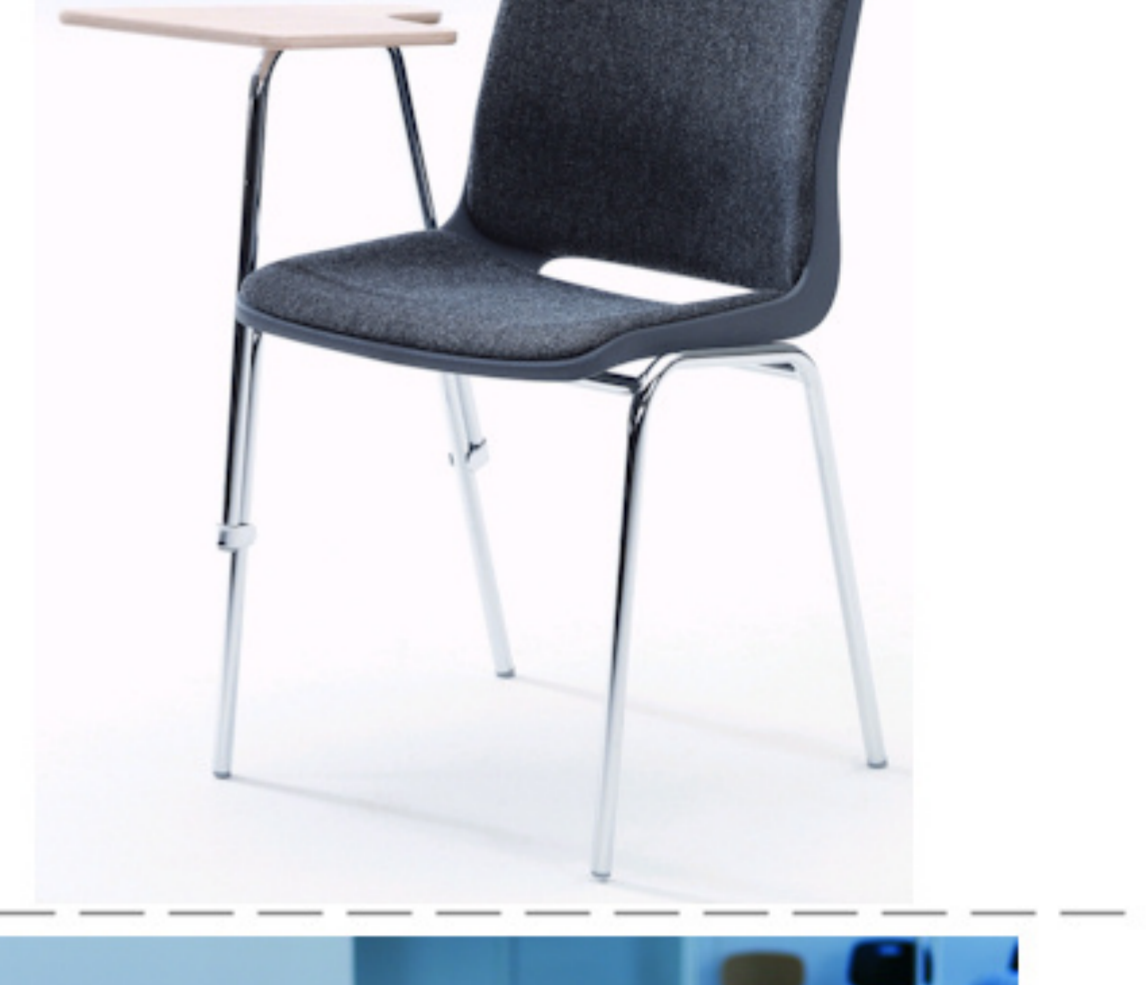

## Ana stole

Stel: Blå  
 Plastskalet: 12922 Mørk blå  
 Stof: Fame 66071 Mørk blå

|           |                  |
|-----------|------------------|
| Vægt      | 4,6 kg           |
| Højde     | 83 cm            |
| Sædehøjde | 46,5 cm          |
| Sædemål   | B 43,5 x D 40 cm |
| Grundmål  | B 49 x D 50 cm   |

Stoles antal:  10

Stolen er testet iht. ISO 7173, niveau 4.

Stoleskal i polypropen.

Understel i 19x1,5 mm stålrør i sort (RAL 9005), rød, grå, mørkeblå og hvid (RAL 5), alulak (RAL 9006) eller krom.

Meget stol for få penge. Ana er en af vores mest solgte stole, som måblerer aulaer, messelokaler og cafeteriaer rundt om i Norden. Det enkle, stilrene design i kombination med det ergonomisk udformede sæde gør stolen til en klar favorit, som kan gentages i det uendelige. Stolen er nemme at placere i rækker og lette at stable.