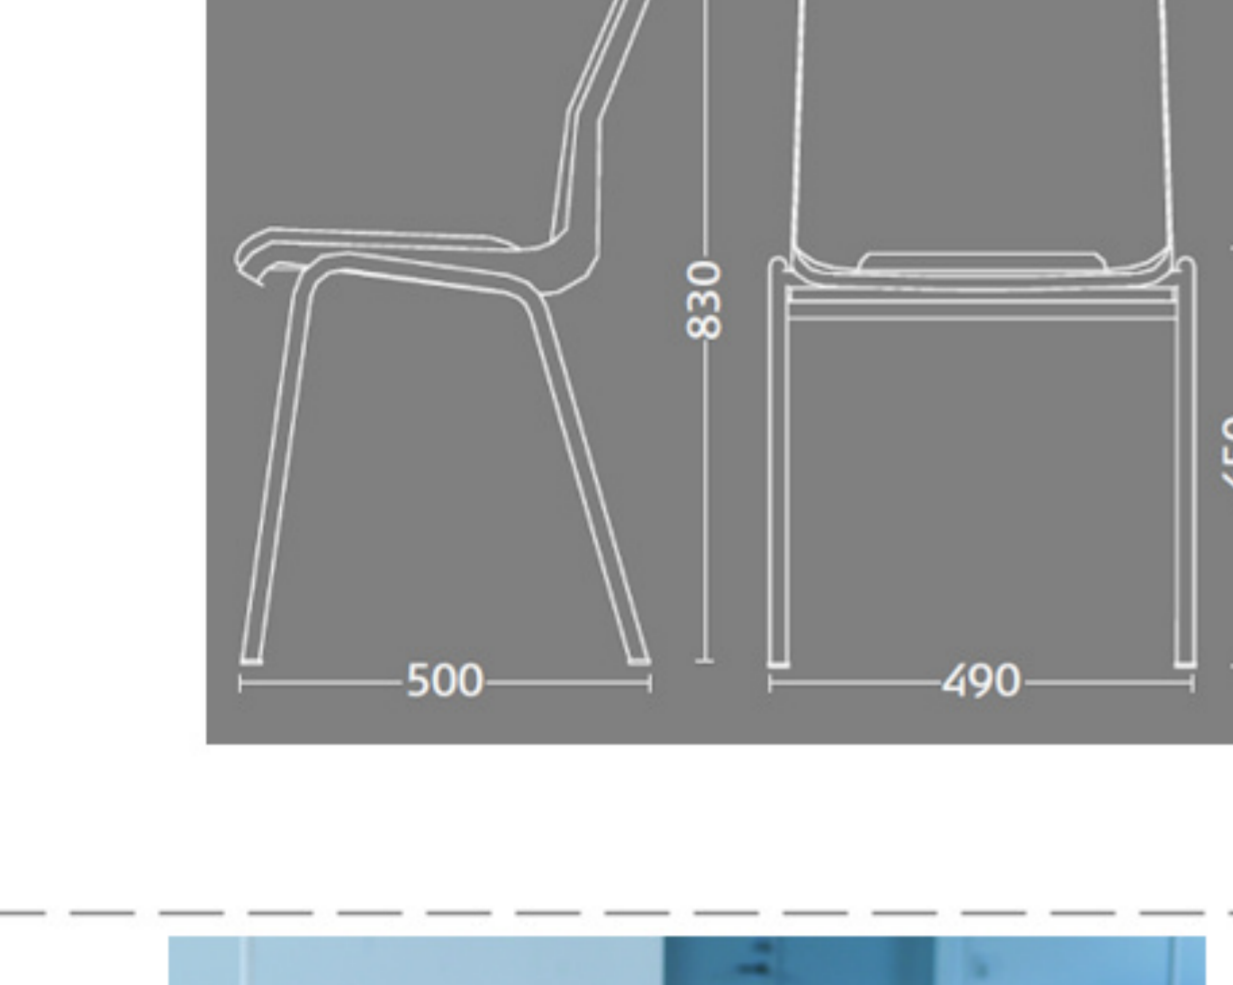

## Ana stole

Stel: Blå  
 Plastskalet: 12922 Mørk blå  
 Stof: Fame 66071 Mørk blå

|           |                  |
|-----------|------------------|
| Vægt      | 4,6 kg           |
| Højde     | 83 cm            |
| Sædehøjde | 46,5 cm          |
| Sædemål   | B 43,5 x D 40 cm |
| Grundmål  | B 49 x D 50 cm   |

Stoles antal:  10

Stolen er testet iht. ISO 7173, niveau 4.

Stoleskal i polypropen.

Understel i 19x1,5 mm stålrør i sort (RAL 9005), rød, grå, mørkeblå og hvid (RAL 5), alulak (RAL 9006) eller krom.

Meget stol for få penge. Ana er en af vores mest solgte stole, som måblerer aulaer, messelokaler og cafeteriaer rundt om i Norden. Det enkle, stilrene design i kombination med det ergonomisk udformede sæde gør stolen til en klar favorit, som kan gentages i det uendelige. Stolen er nemme at placere i rækker og lette at stable.