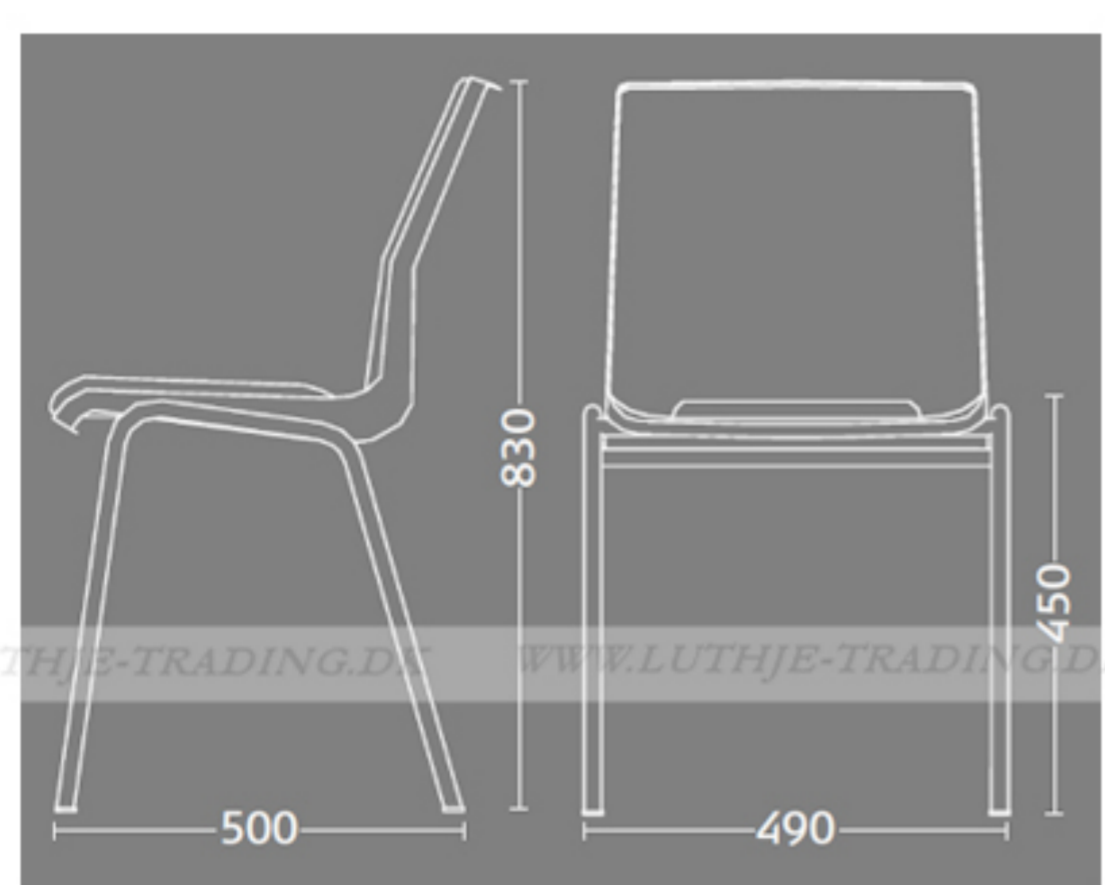

Ana stole uden polster Blå plastskal og stel

Vægt	3,5 kg
Højde	83 cm
Sædehøjde	45 cm
Sædemål	B:43,5 x D:40 cm
Grundmål	B:49 x D:50 cm
Stables antal	12

Meget stol for få penge. Ana er en af vores mest solgte stole, som møblerer aulaer, messelokaler og cafeerier rundt om i Norden. Det enkle, stilrene design i kombination med det ergonomisk udformede sæde gør stolen til en klar favorit, som kan gentages i det uendelige. Stolene er nemme at placere i rækker og lette at stable.

Stolen er testet iht. ISO 7173, niveau 4.

Stoleskal i polypropen.
Understel i 19x1,5 mm stålør i sort (RAL 9005), rød, grå, mørkeblå og hvid (RAL 5), alulak (RAL 9006) eller krom.

Plastskallen fås i følgende farver:

Skriveplade 12 mm bøg el. birk finér, højre el. venstre

Ana stole hvor plastskal og stel har samme farve