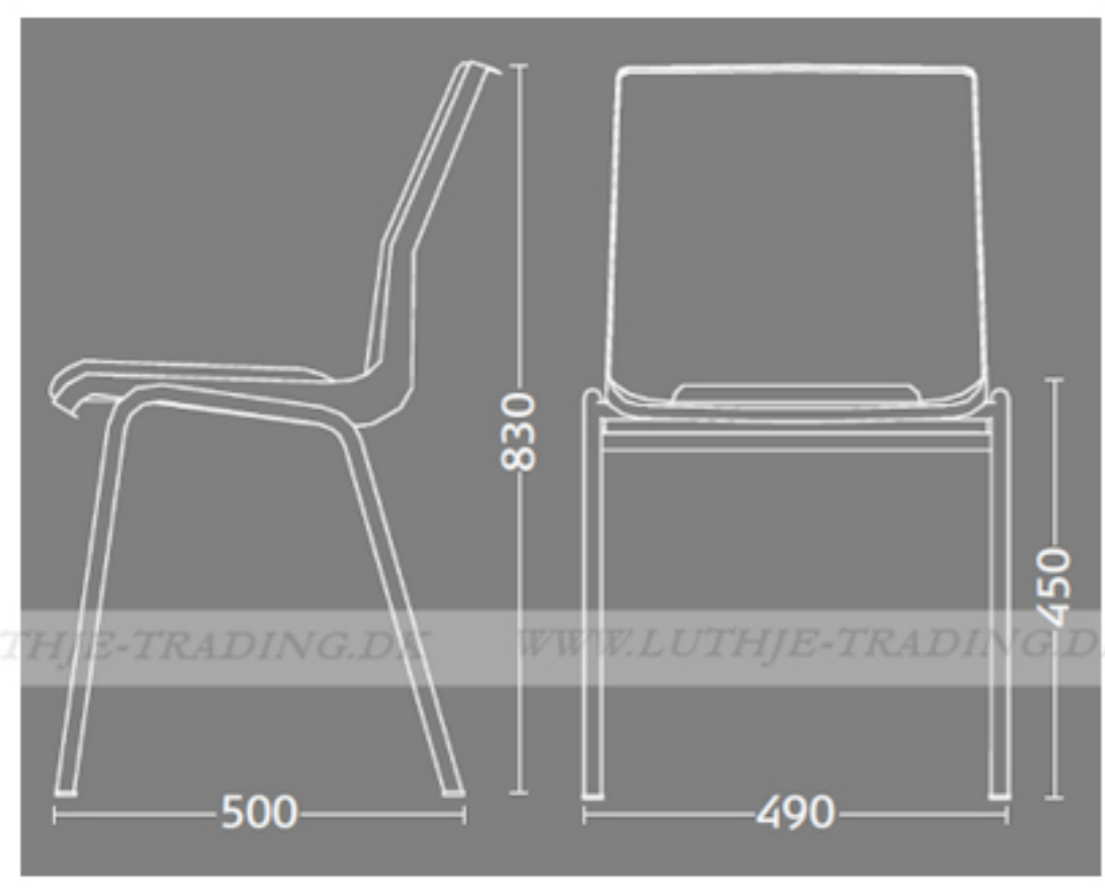

Ana stole uden polster Grå plastskal og stel

Vægt	3,5 kg
Højde	83 cm
Sædehøjde	45 cm
Sædemål	B:43,5 x D:40 cm
Grundmål	B:49 x D:50 cm
Stables antal	12

Meget stol for få penge. Ana er en af vores mest solgte stole, som møblerer aulaer, messelokaler og cafeerier rundt om i Norden. Det enkle, stilrene design i kombination med det ergonomisk udformede sæde gør stolen til en klar favorit, som kan gentages i det uendelige. Stolene er nemme at placere i rækker og lette at stable.

Stolen er testet iht. ISO 7173, niveau 4.

Stoleskal i polypropen.

Understel i 19x1,5 mm stålør i sort (RAL 9005), rød, grå, mørkeblå og hvid (RAL 5), alulak (RAL 9006) eller krom.

Plastskallen fås i følgende farver:

Skriveplade 12 mm bøg el. birk finér, højre el. venstre

Ana stole hvor plastskal og stel har samme farve