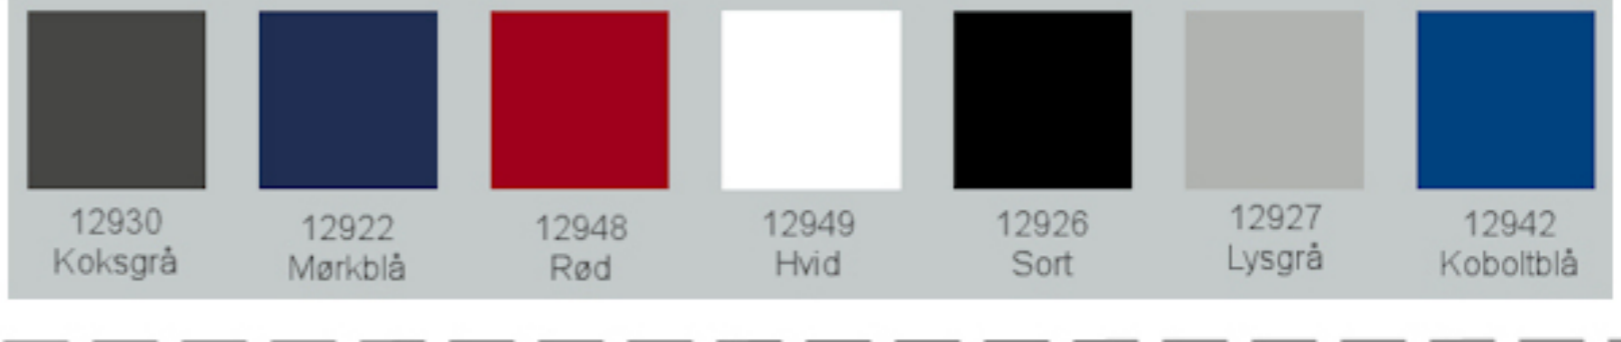

Ana stole uden polster Grå plastskal og stel

Vægt	3,5 kg
Højde	83 cm
Sædehøjde	45 cm
Sædemål	B:43,5 x D:40 cm
Grundmål	B:49 x D:50 cm
Stables antal	12

Meget stol for få penge. Ana er en af vores mest solgte stole, som møblerer aulaer, messelokaler og cafeerier rundt om i Norden. Det enkle, stilrene design i kombination med det ergonomisk udformede sæde gør stolen til en klar favorit, som kan gentages i det uendelige. Stolene er nemme at placere i rækker og lette at stable.

Stolen er testet iht. ISO 7173, niveau 4.

Stoleskal i polypropen.

Understel i 19x1,5 mm stålør i sort (RAL 9005), rød, grå, mørkeblå og hvid (RAL 5), alulak (RAL 9006) eller krom.

Plastskallen fås i følgende farver:

Skriveplade 12 mm bøg el. birk finér, højre el. venstre

Ana stole hvor plastskal og stel har samme farve