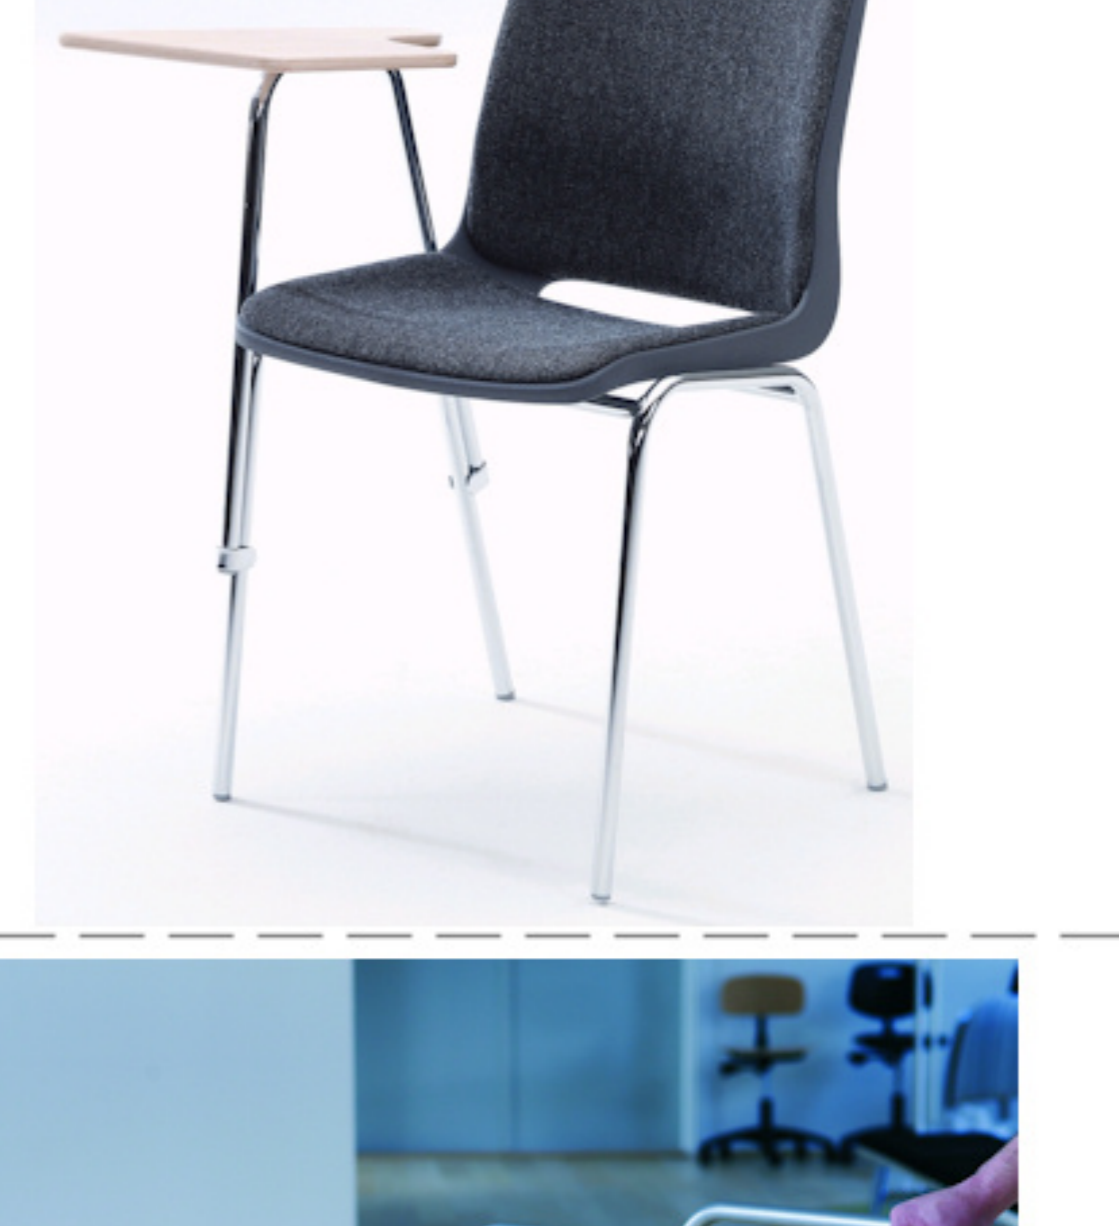

Skriveplade 12 mm bøg el. birk finér, højre el. venstre