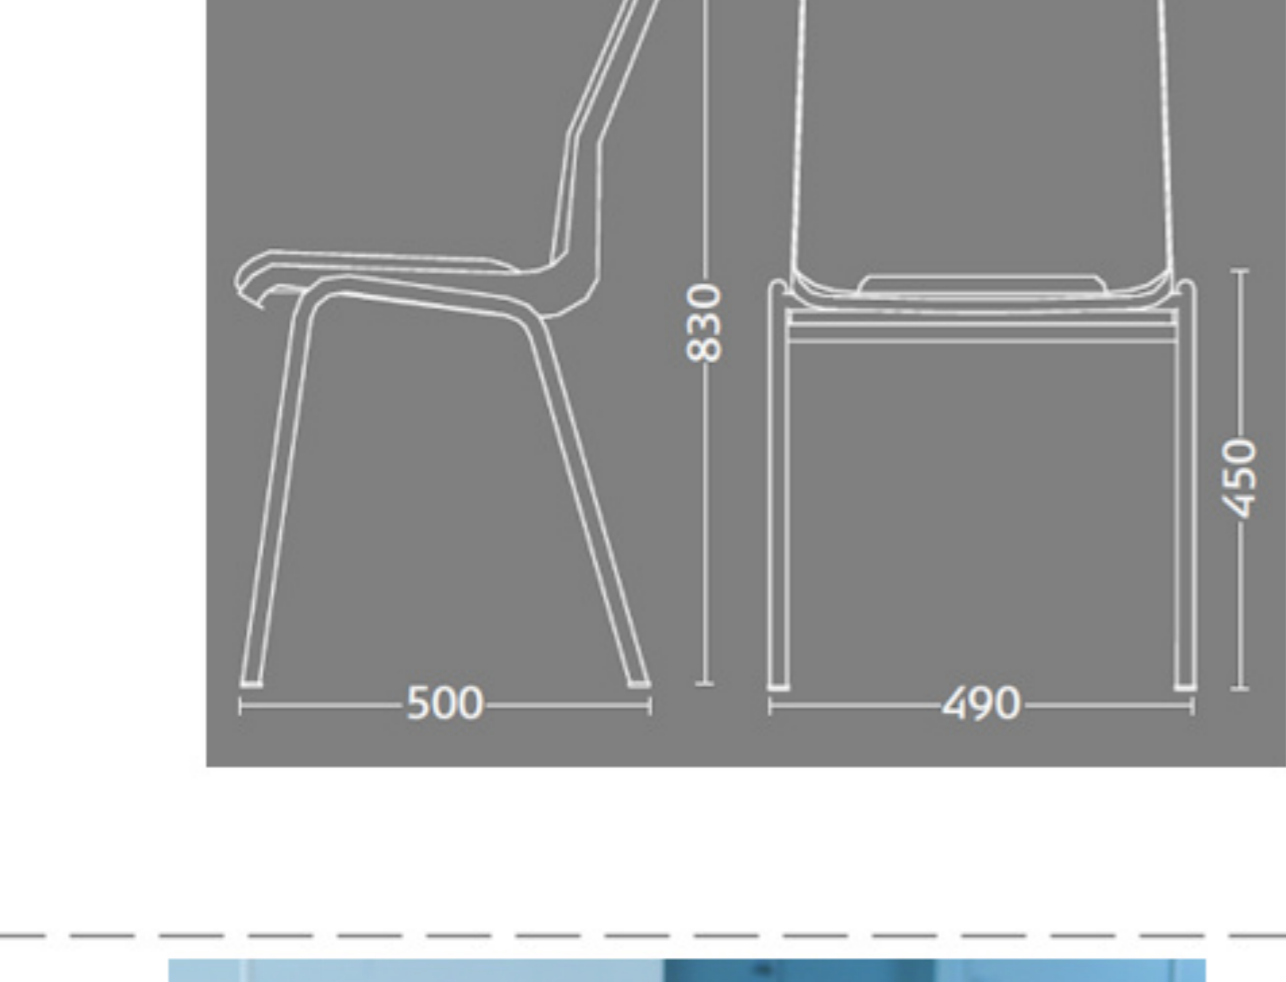

Ana stole

Stel: Hvid
 Plastskaal: 12949 hvid
 Stof: Oxford 007 koboltblå

Vægt	4,6 kg
Højde	83 cm
Sædehøjde	46,5 cm
Sædemål	B 43,5 x D 40 cm
Grundmål	B 49 x D 50 cm
Stoles antal	10

Meget stol for få penge. Ana er en af vores mest solgte stole, som møblerer aulaer, messelokaler og kafeterier rundt om i Norden. Det enkle, stilrene design i kombination med det ergonomisk udformede sæde gør stolen til en klar favorit, som kan gentages i det uendelige. Stolene er nemme at placere i rækker og lette at stable.

Stolen er testet iht. ISO 7173, niveau 4.

Stoleskaal i polypropen.

Understel i 19x1,5 mm stålrør i sort (RAL 9005), rød, grå, mørkeblå og hvid (RAL 5), alulak (RAL 9006) eller krom.

Plastskaalen fås i følgende farver:

12930	12922	12948	12949	12926	12927	12942
Koksgrå	Mørkeblå	Red	Hvid	Sort	Lysgrå	Koboltblå

Skriveplade 12 mm bøg el. birk finér, højre el. venstre

Stolvogn med massive gummihjul

RBM Standard Stof og Farve program