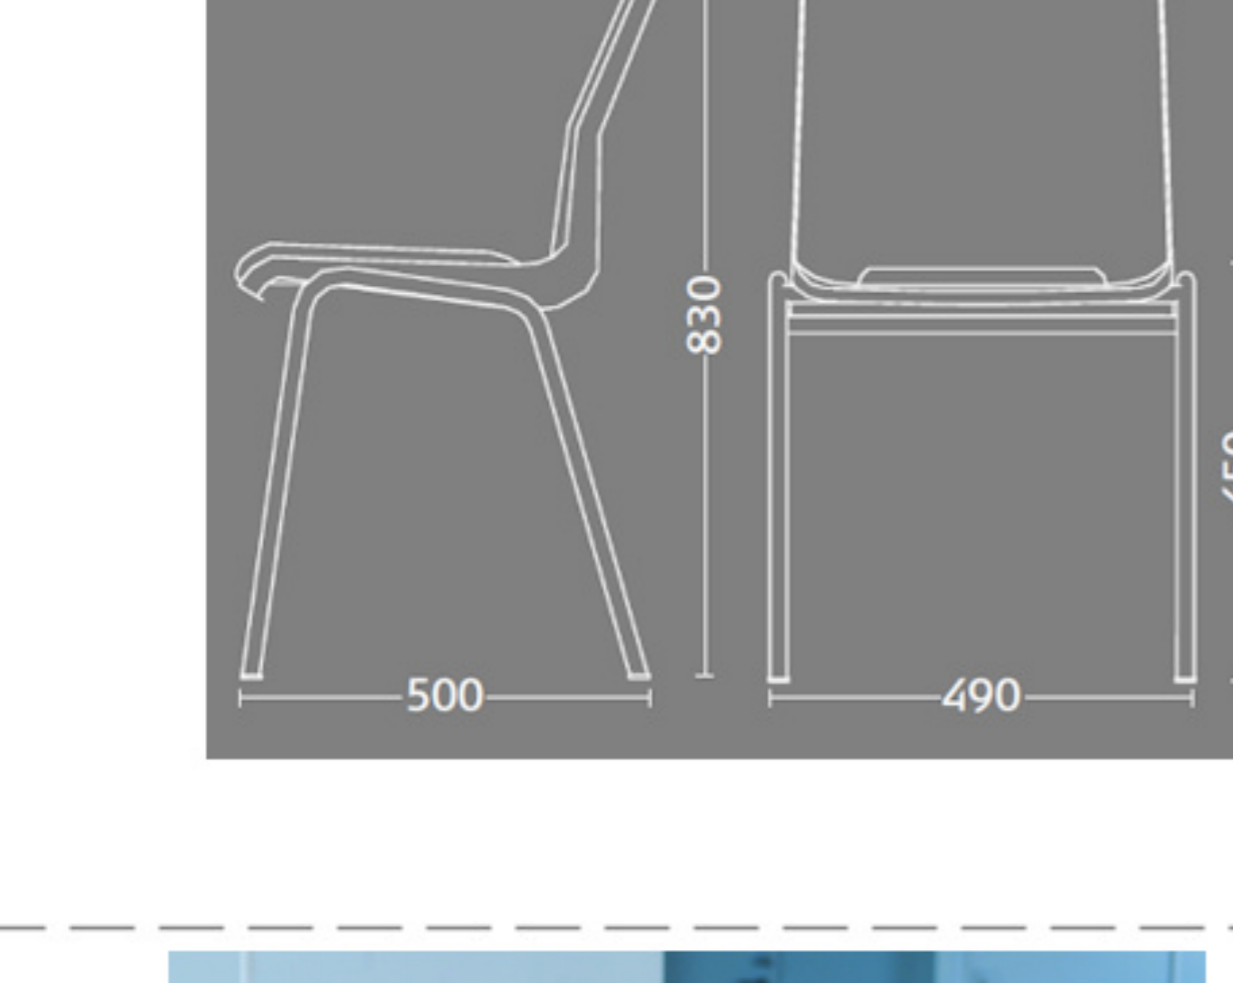

# Ana stole

Stel: Hvid  
Plastskal: 12949 hvid  
Stof: Oxford 33 sort / grå

Vægt	4,6 kg
Højde	83 cm
Sædehøjde	46,5 cm
Sædemål	B 43,5 x D 40 cm
Grundmål	B 49 x D 50 cm

Stoles antal: 10

Meget stol for få penge. Ana er en af vores mest solgte stole, som måbleres aulaer, messelokaler og cafeteriaer rundt om i Norden. Det enkle, stilrene design i kombination med det ergonomisk udformede sæde gør stolen til en klar favorit, som kan gentages i det uendelige. Stole er nemme at placere i rækker og lette at stable.

5 Års Garanti

Stolen er testet iht. ISO 7173, niveau 4.

Stoleskal i polypropen.

Understel i 19x1,5 mm stålrør i sort (RAL 9005), rød, grå, mørkeblå og hvid (RAL 5), alulak (RAL 9006) eller krom.

Plastskallen fås i følgende farver:

12930	12922	12948	12949	12926	12927	12942
Koksgrå	Marblå	Red	Hvid	Sort	Lysgrå	Koboltblå

Skriveplade 12 mm bøg el. birkefinér, højre el. venstre

Stolvogn med massive gummihjul