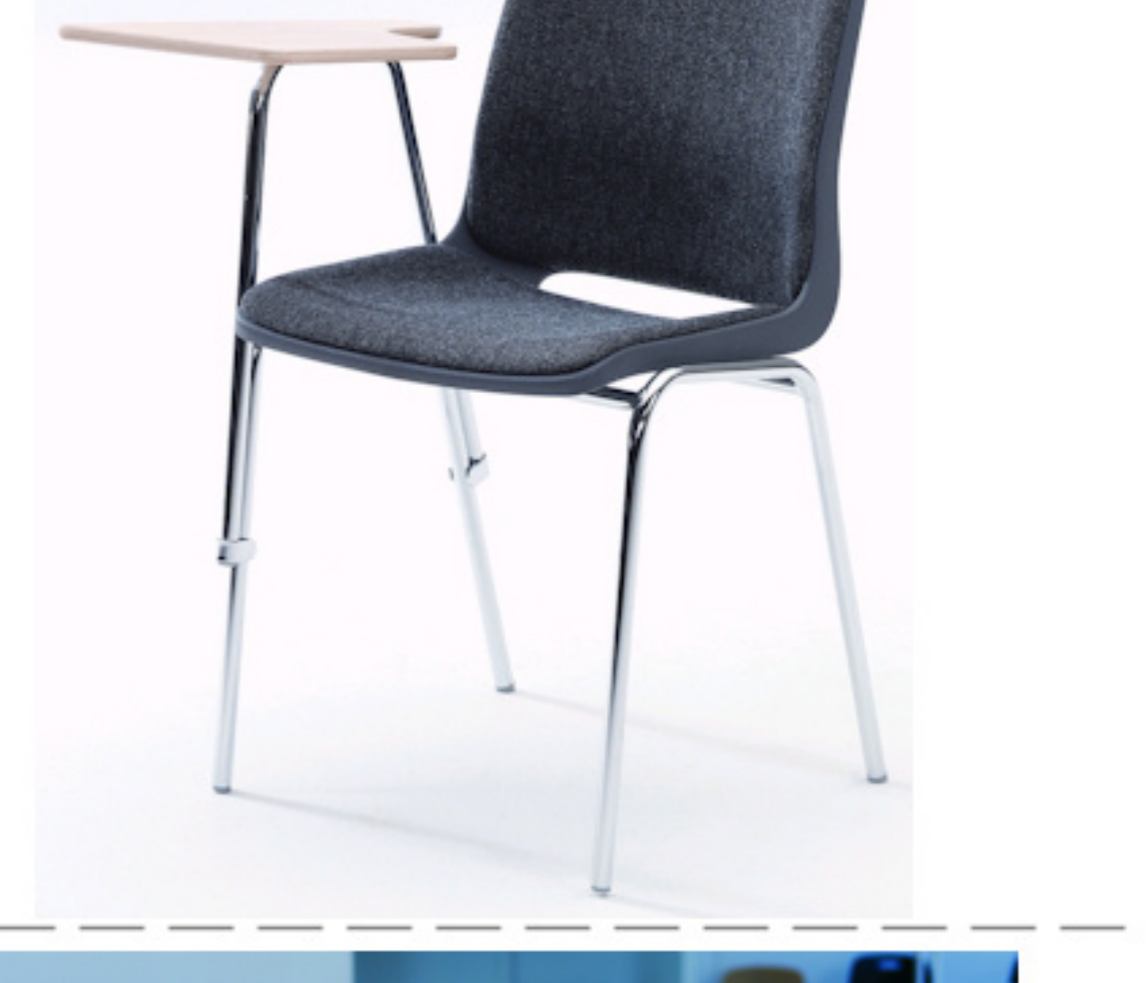

# Ana stole

Stel: Hvid  
Plastskal: 12949 hvid  
Stof: Oxford 33 sort / grå

Vægt	4,6 kg
Højde	83 cm
Sædehøjde	46,5 cm
Sædemål	B 43,5 x D 40 cm
Grundmål	B 49 x D 50 cm

Stoles antal: 10

Meget stol for få penge. Ana er en af vores mest solgte stole, som måbleres aulaer, messelokaler og cafeteriaer rundt om i Norden. Det enkle, stilrene design i kombination med det ergonomisk udformede sæde gør stolen til en klar favorit, som kan gentages i det uendelige. Stole er nemme at placere i rækker og lette at stable.

5 Års Garanti

Stolen er testet iht. ISO 7173, niveau 4.

Stoleskal i polypropen.

Understel i 19x1,5 mm stålrør i sort (RAL 9005), rød, grå, mørkeblå og hvid (RAL 5), alulak (RAL 9006) eller krom.

Plastskallen fås i følgende farver:

12930	12922	12948	12949	12926	12927	12942
Koksgrå	Marblå	Red	Hvid	Sort	Lysgrå	Koboltblå

Skriveplade 12 mm bøg el. birkefinér, højre el. venstre

Stolvogn med massive gummihjul