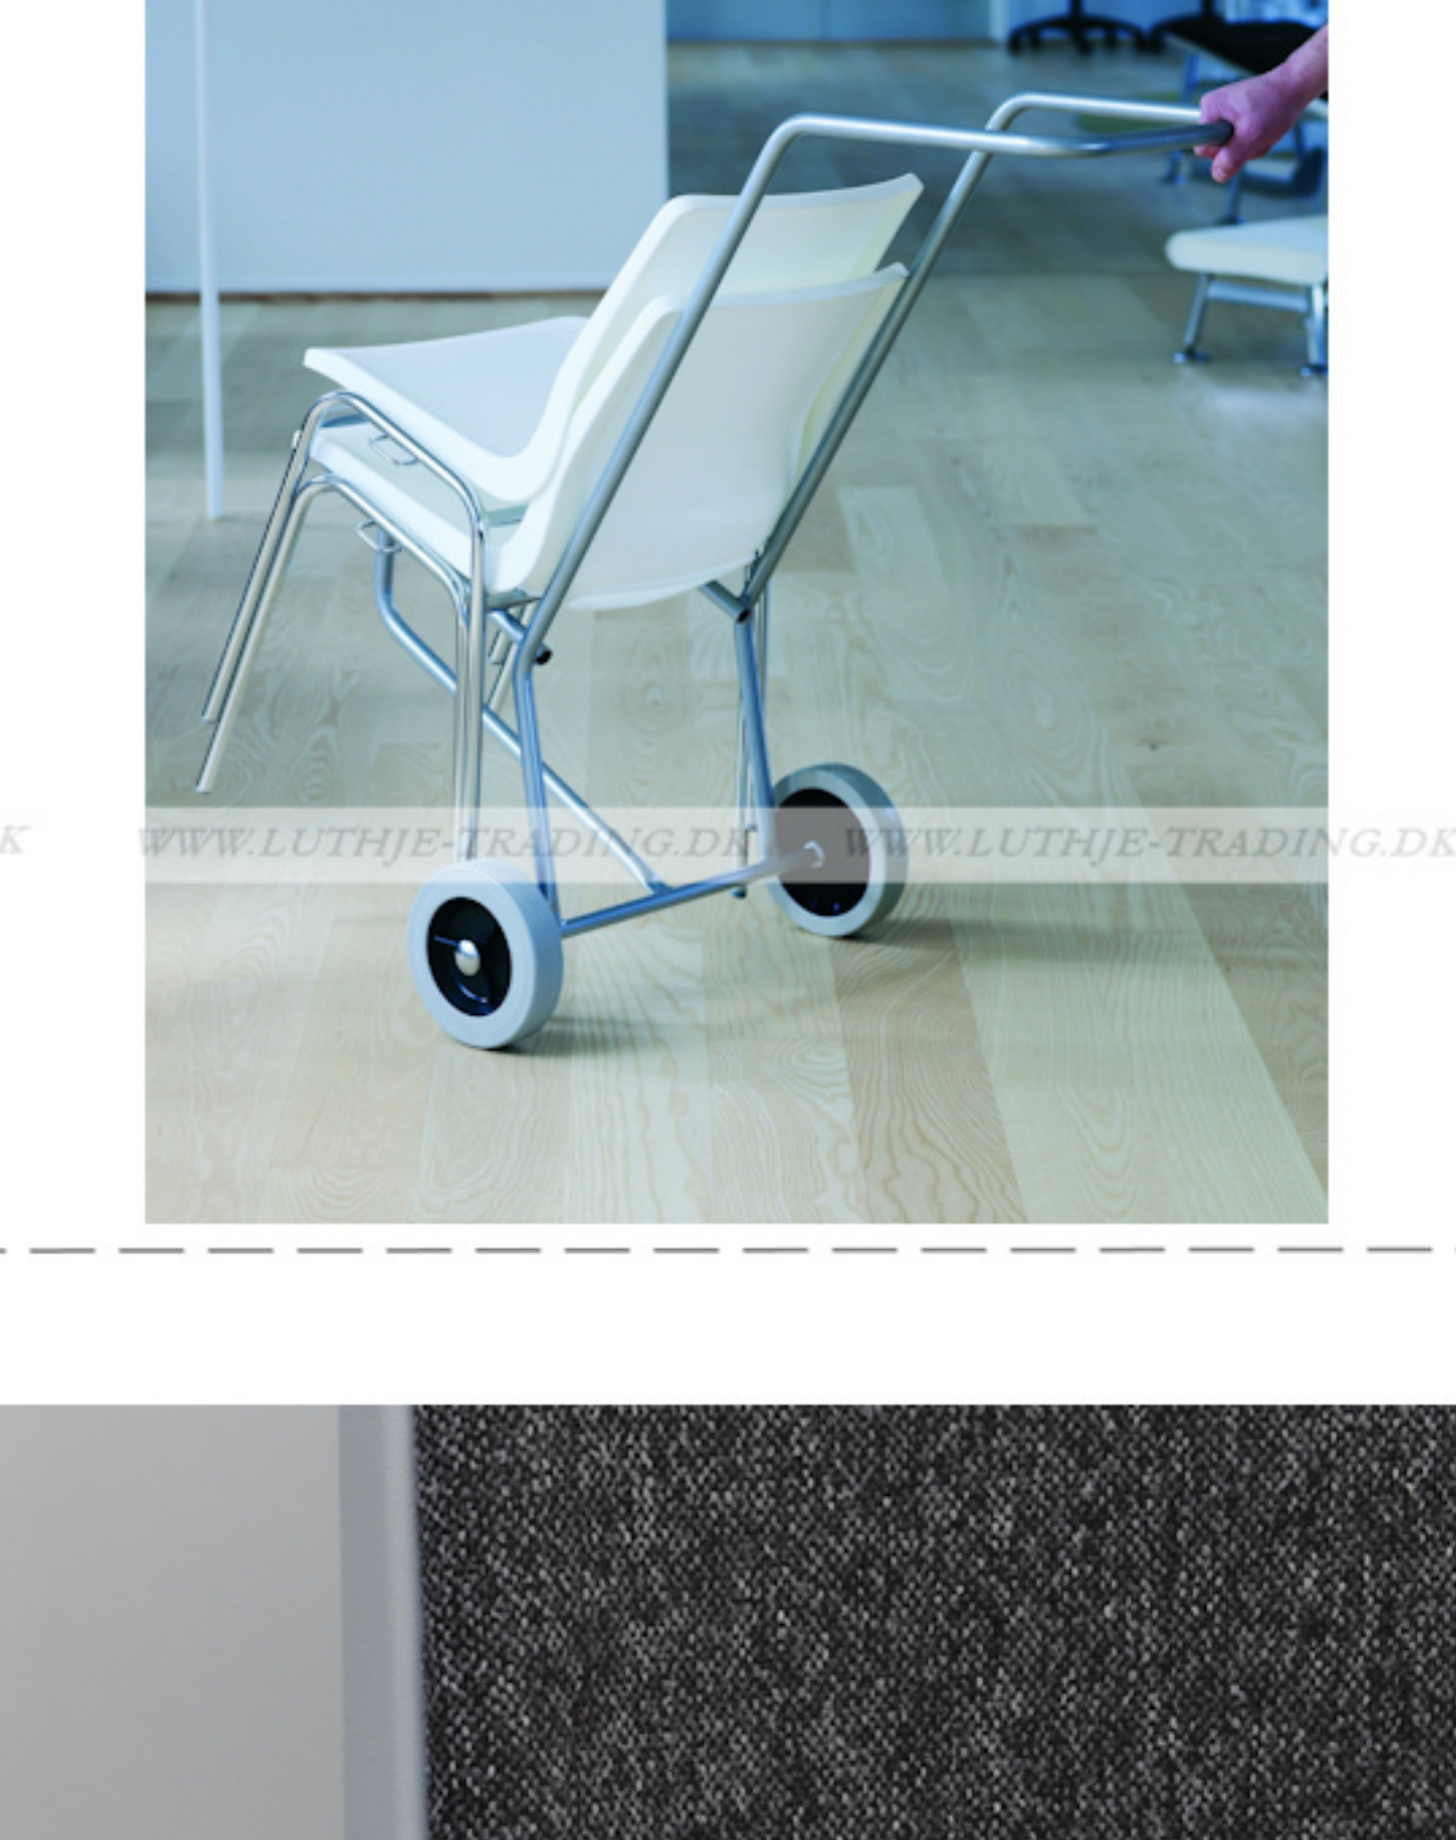

# Ana stole

Stel: Hvid  
Plastskal: 12949 hvid  
Stof: Oxford 33 sort / grå

Vægt	4,6 kg
Højde	83 cm
Sædehøjde	46,5 cm
Sædemål	B 43,5 x D 40 cm
Grundmål	B 49 x D 50 cm

Stoles antal: 10

Meget stol for få penge. Ana er en af vores mest solgte stole, som måbleres aulaer, messelokaler og cafeteriaer rundt om i Norden. Det enkle, stilrene design i kombination med det ergonomisk udformede sæde gør stolen til en klar favorit, som kan gentages i det uendelige. Stole er nemme at placere i rækker og lette at stable.

5 Års Garanti

Stolen er testet iht. ISO 7173, niveau 4.

Stoleskal i polypropen.

Understel i 19x1,5 mm stålrør i sort (RAL 9005), rød, grå, mørkeblå og hvid (RAL 5), alulak (RAL 9006) eller krom.

Plastskallen fås i følgende farver:

12930	12922	12948	12949	12926	12927	12942
Koksgrå	Marblå	Red	Hvid	Sort	Lysgrå	Koboltblå

Skriveplade 12 mm bøg el. birkefinér, højre el. venstre

Stolvogn med massive gummihjul