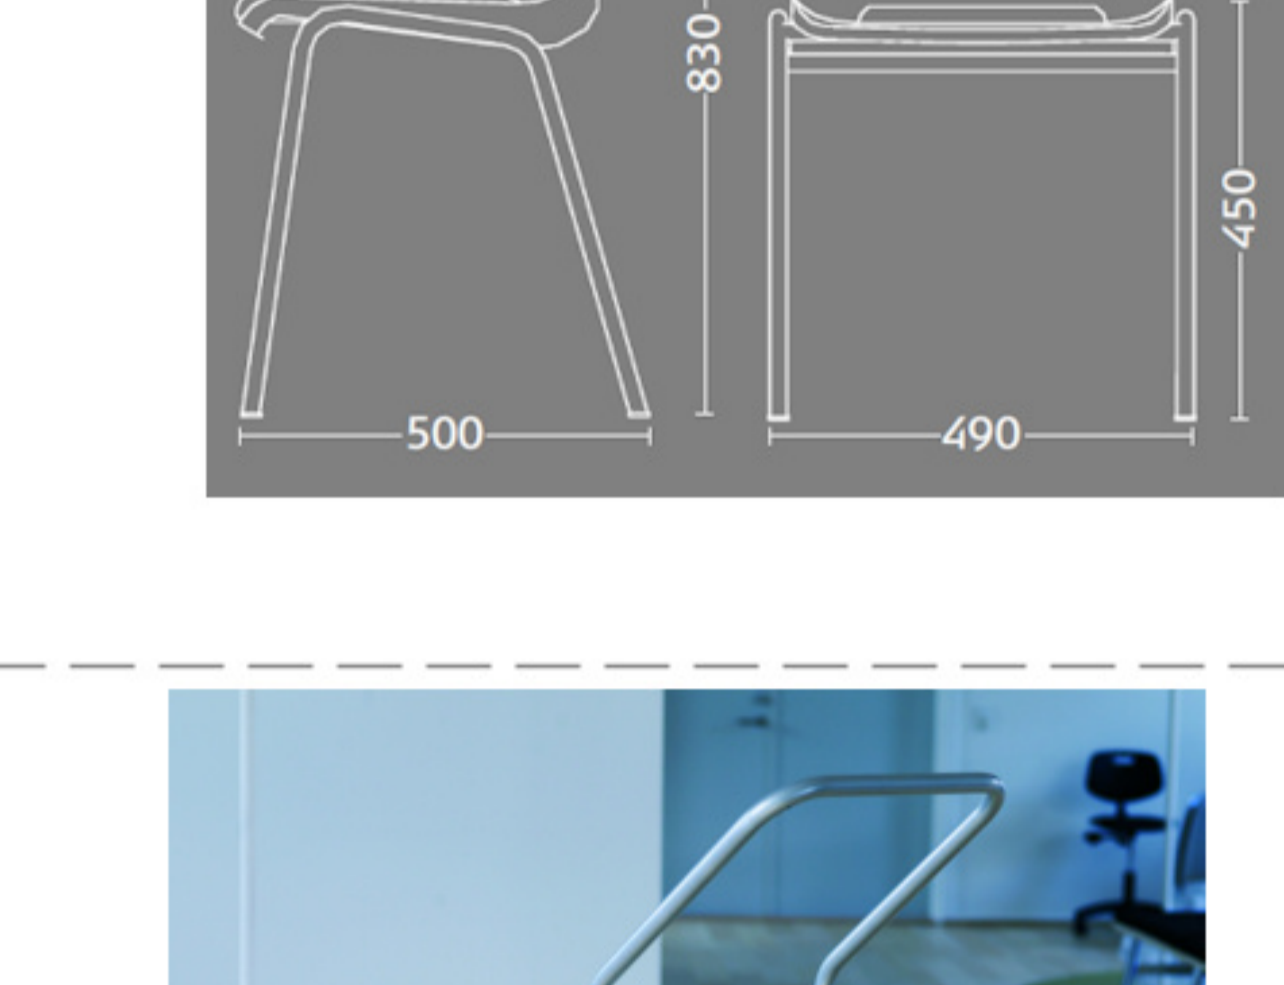

Skriveplade 12 mm bag el. birk finér, højre el. venstre