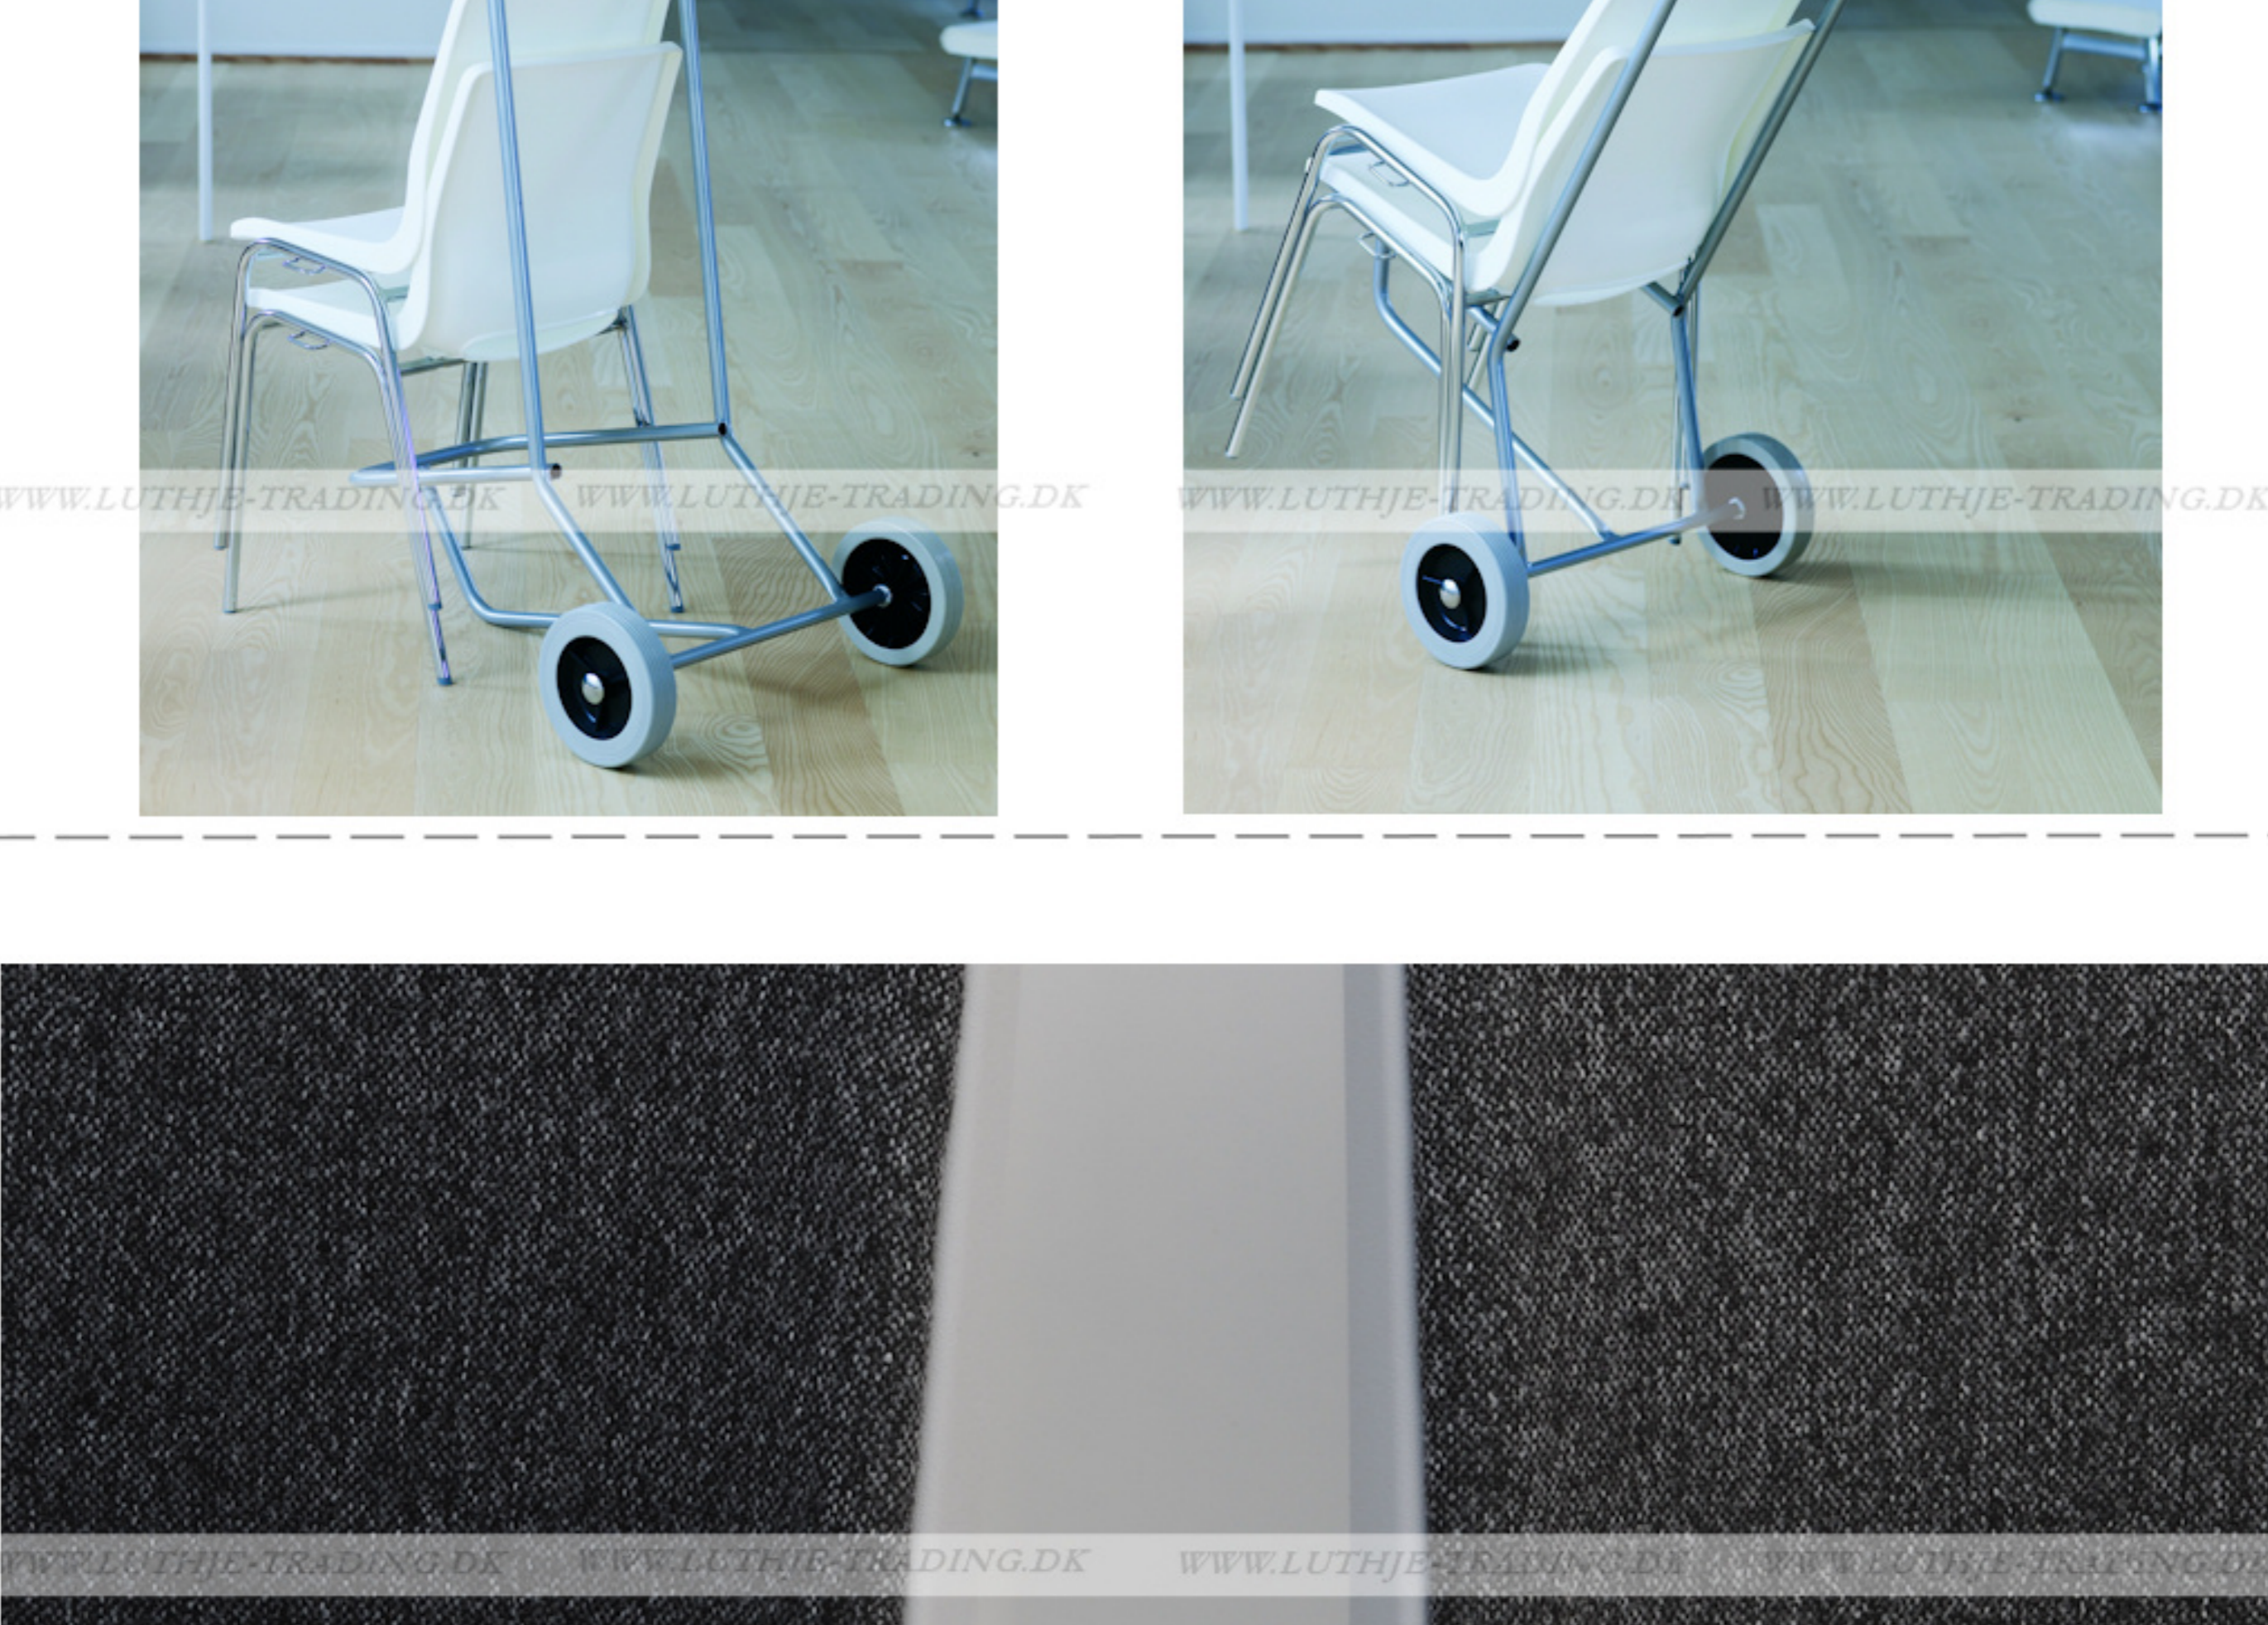

Ana stole

Stel: krom
Plastskal: 12927 lys grå
Stof: Fame 60051 mørk grå

Vægt	4,6 kg
Højde	83 cm
Sædehøjde	46,5 cm
Sædemål	B 43,5 x D 40 cm
Grundmål	B 49 x D 50 cm

Stables antal: 10

Stolen er testet iht. ISO 7173, niveau 4.

Stoleskal i polypropen. Understel i 19x1,5 mm stålrør i sort (RAL 9005), rød, grå, mørkeblå og hvid (RAL 5), alulak (RAL 9006) eller krom.

Meget stol for få penge. Ana er en af vores mest solgte stole, som møblerer aulaer, messelokaler og cafeteriaer rundt om i Norden. Det enkle, stilrene design i kombination med det ergonomisk udformede sæde gør stolen til en klar favorit, som kan gentages i det uendelige. Stolene er nemme at placere i rækker og lette at stable.

Plastskallen fås i følgende farver:

RBM Standard Stof og Farve program

Dette er RBMs standardudvalg af tekstiler og farver til vores stole fra velkendte leverandører, som vi samarbejder med. Normal leveringstid fra RBMs