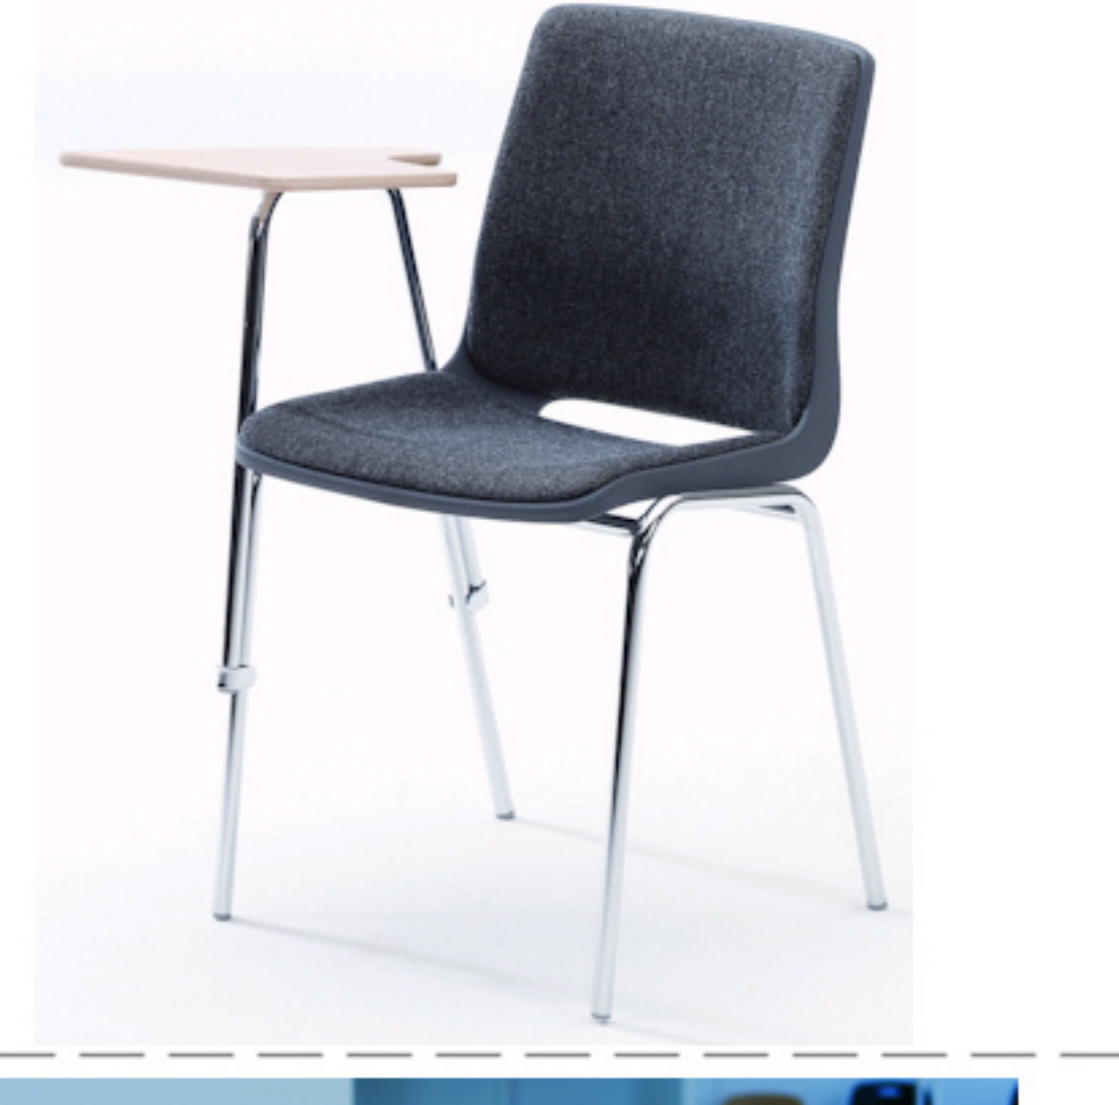

RBM Standard Stof og Farve program

Dette er RBMs standardudvalg af tekstiler og farver til vores stole fra velkendte leverandører, som vi samarbejder med. Normal leveringstid fra RBMs

standard tekstilprogram er 10-15 dage fra fabrik. Garantien forudsætter at normal rengøring udføres på stolen og teksten læderet.

Prisgruppe 0 Oxford Camira 100% polyolefin

Prisgruppe 1 Xtreme Plus 100% Xtreme FR