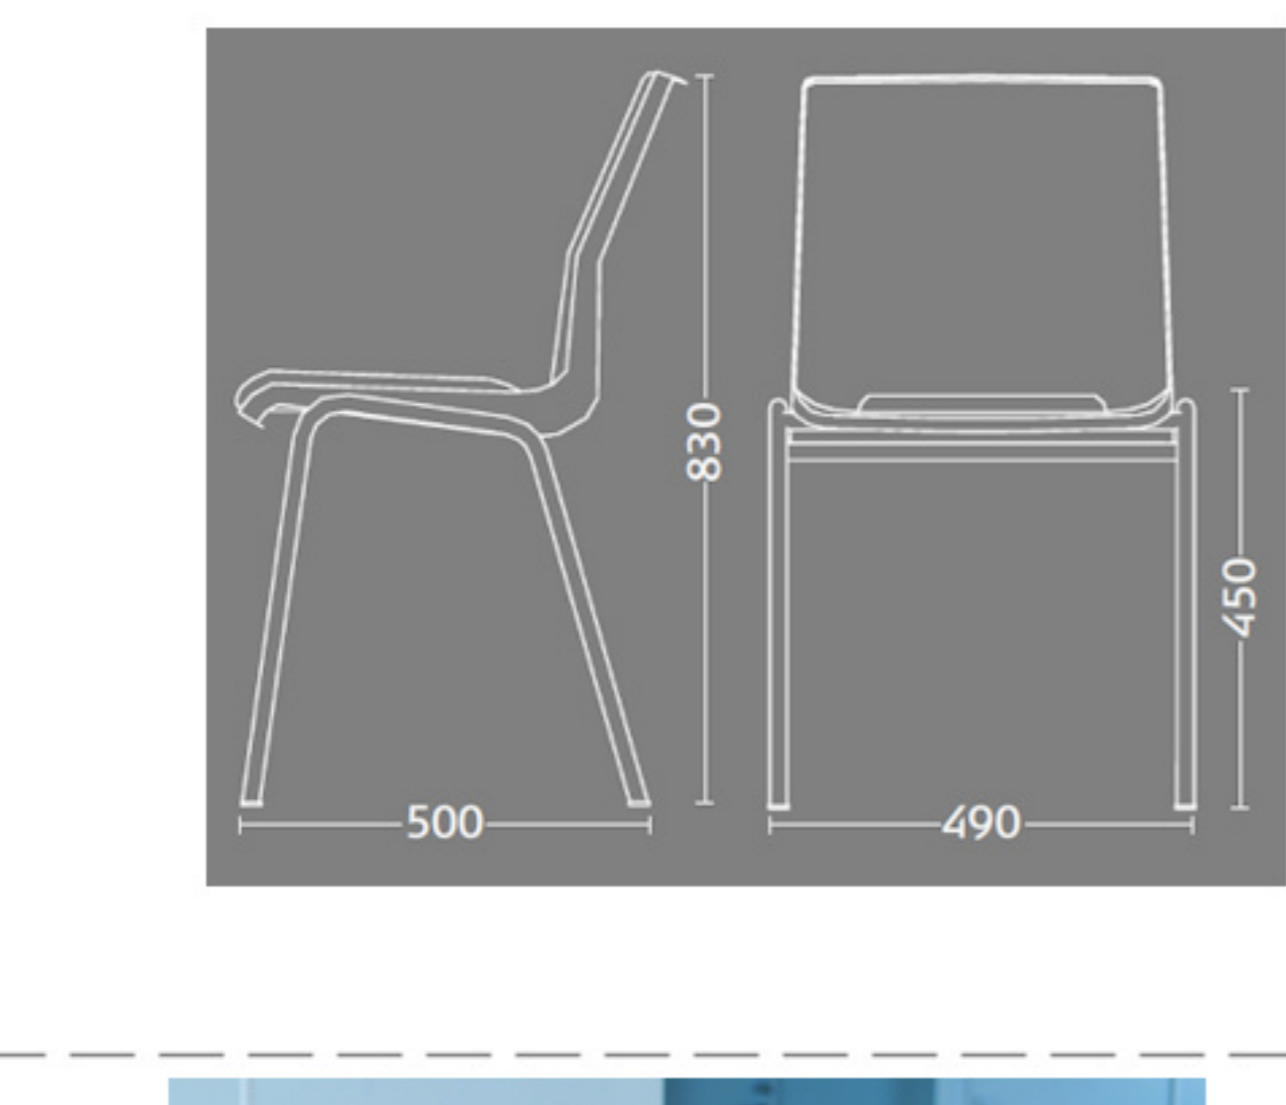

RBM Standard Stof og Farve program

Dette er RBMs standardudvalg af tekstiler og farver til vores stole fra velkendte leverandører, som vi samarbejder med. Normal leveringstid fra RBMs

standard tekstilprogram er 10-15 dage fra fabrik. Garantien forudsætter at normal rengøring udføres på stolen og teksten læderet.

Prisgruppe 0 Oxford Camira 100% polyolefin

Prisgruppe 1 Xtreme Plus 100% Xtreme FR