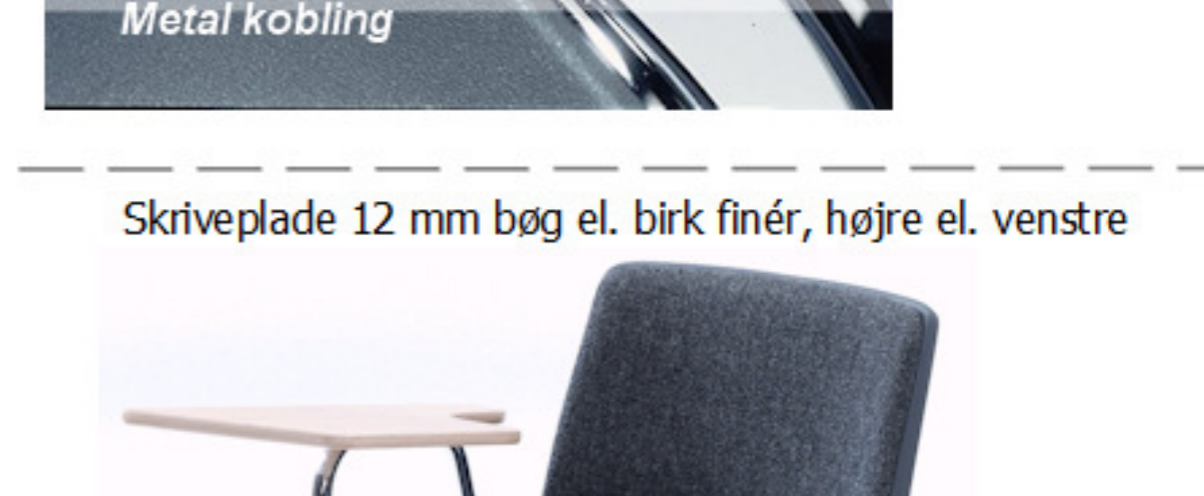

Ana stole uden polster

hvid plastskål og krom stel

Vægt	3,5 kg
Højde	83 cm
Sædehøjde	45 cm
Sædemål	B:43,5 x D:40 cm
Grundmål	B:49 x D:50 cm
Stables antal	12

Meget stol for få penge. Ana er en af vores mest solgte stole, som møbler aulser, messelokaler og cafeteriaer rundt om i Norden. Det enkle, stilrene design i kombination med det ergonomisk udformede sæde gør stolen til en klar favorit, som kan gentages i det uendelige. Stolene er nemme at placere i rækker og lette at stable.

Stolen er testet iht. ISO 7173, niveau 4.

Stoleskål i polypropen. Understel i 19x1,5 mm stålrør i sort (RAL 9005), rød, grå, mørkeblå og hvid (RAL 5), alulak (RAL 9006) eller krom.

Plastskålen fås i følgende farver:

Skriveplade 12 mm bøg el. birkefinér, højre el. venstre