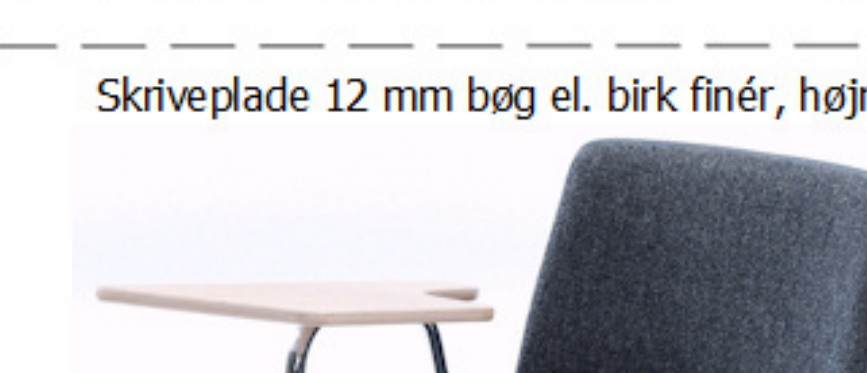

Ana stole uden polster

hvid plastskæl og krom stel

Vægt 3,5 kg
 Højde 83 cm
 Sædehøjde 45 cm
 Sædemål B:43,5 x D:40 cm
 Grundmål B:49 x D:50 cm

Stables antal 12

Meget stol for få penge. Ana er en af vores mest solgte stole, som møbler aulser, messelokaler og cafeteriaer rundt om i Norden. Det enkle, stilrene design i kombination med det ergonomisk udformede sæde gør stolen til en klar favorit, som kan gentages i det uendelige. Stolene er nemme at placere i rækker og lette at stable.

Stolen er testet iht. ISO 7173, niveau 4.

Stoleskæl i polypropen. Understel i 19x1,5 mm stålrør i sort (RAL 9005), rød, grå, mørkeblå og hvid (RAL 5), alulak (RAL 9006) eller krom.

Plastskællen fås i følgende farver:

Skriveplade 12 mm bøg el. birke finér, højre el. venstre