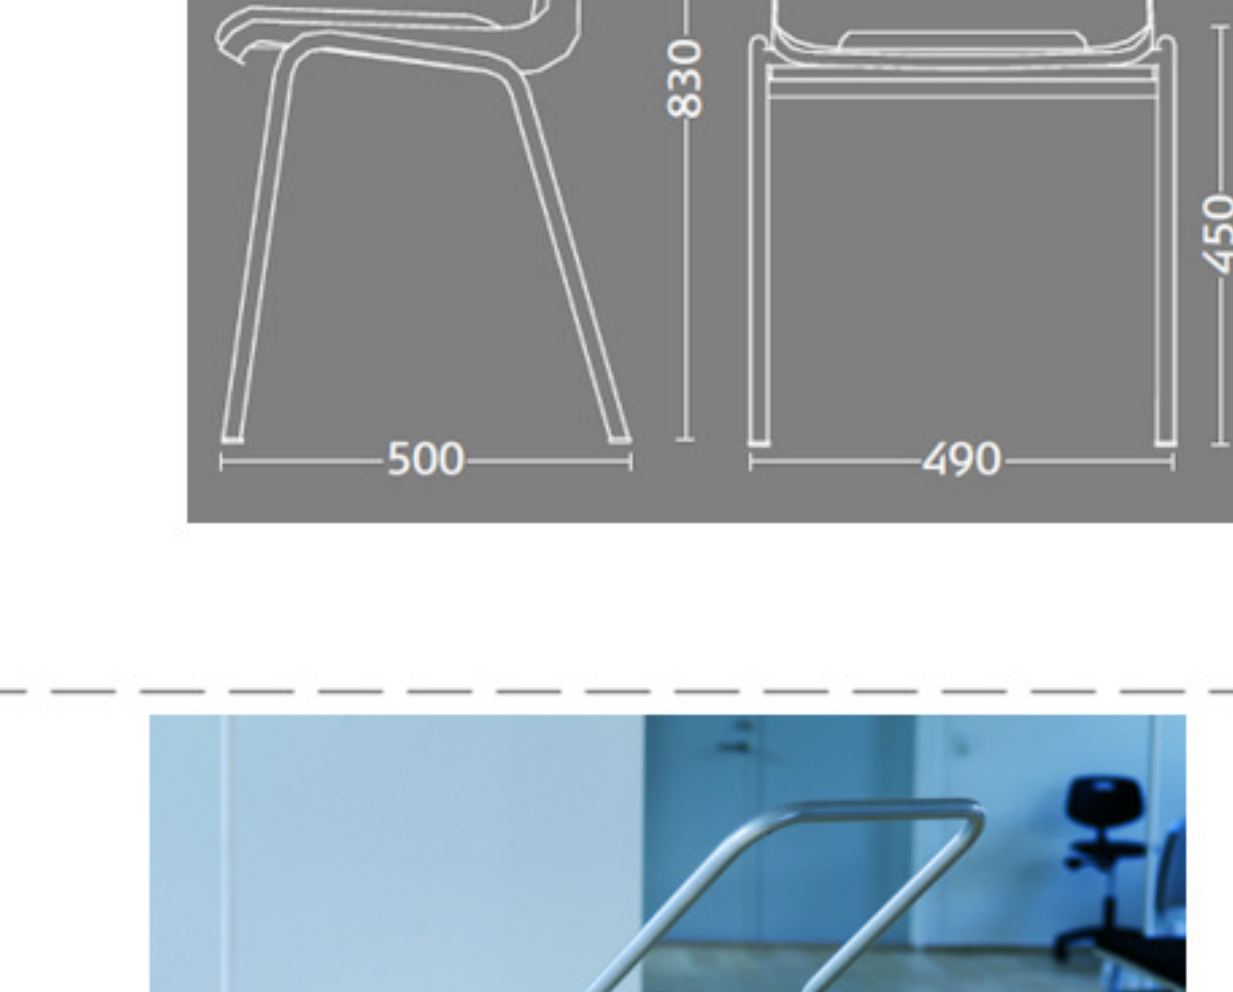

Ana stole uden polster

hvid plastskæl og krom stel

Vægt 3,5 kg
 Højde 83 cm
 Sædehøjde 45 cm
 Sædemål B:43,5 x D:40 cm
 Grundmål B:49 x D:50 cm

Stables antal 12

Meget stol for få penge. Ana er en af vores mest solgte stole, som møbler aulser, messelokaler og cafeteriaer rundt om i Norden. Det enkle, stilrene design i kombination med det ergonomisk udformede sæde gør stolen til en klar favorit, som kan gentages i det uendelige. Stolene er nemme at placere i rækker og lette at stable.

Stolen er testet iht. ISO 7173, niveau 4.

Stoleskæl i polypropen. Understel i 19x1,5 mm stålrør i sort (RAL 9005), rød, grå, mørkeblå og hvid (RAL 5), alulak (RAL 9006) eller krom.

Plastskællen fås i følgende farver:

Skriveplade 12 mm bøg el. birke finér, højre el. venstre