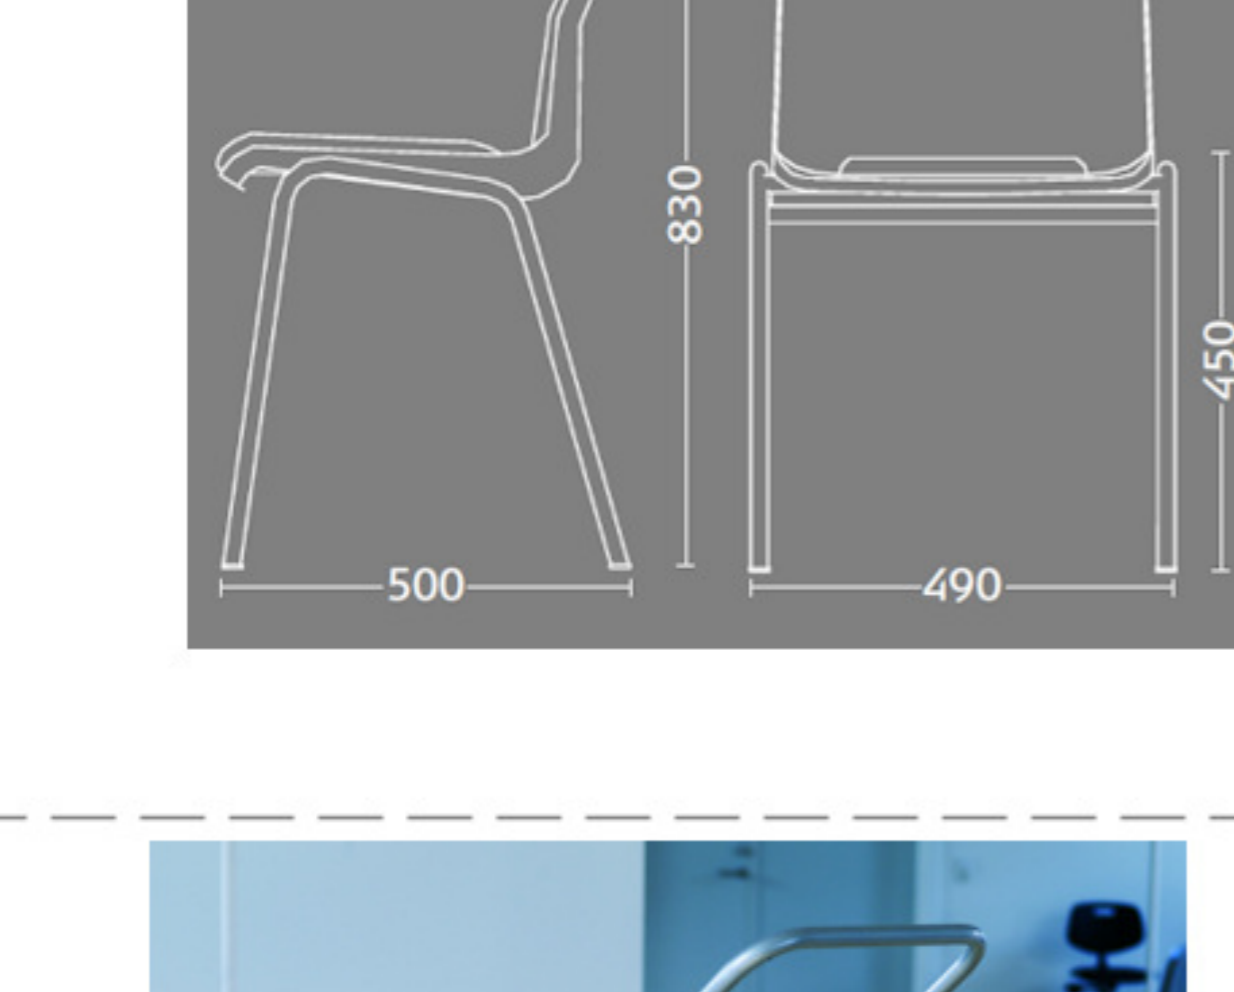

Ana stole uden polster

hvid plastskål og krom stel

Vægt	3,5 kg
Højde	83 cm
Sædehøjde	45 cm
Sædemål	B:43,5 x D:40 cm
Grundmål	B:49 x D:50 cm
Stables antal	12

Meget stol for få penge. Ana er en af vores mest solgte stole, som møbler aulser, messelokaler og cafeteriaer rundt om i Norden. Det enkle, stilrene design i kombination med det ergonomisk udformede sæde gør stolen til en klar favorit, som kan gentages i det uendelige. Stolene er nemme at placere i rækker og lette at stable.

Stolen er testet iht. ISO 7173, niveau 4.

Stoleskål i polypropen. Understel i 19x1,5 mm stålrør i sort (RAL 9005), rød, grå, mørkeblå og hvid (RAL 5), alulak (RAL 9006) eller krom.

Plastskålen fås i følgende farver:

Skriveplade 12 mm bøg el. birkefinér, højre el. venstre