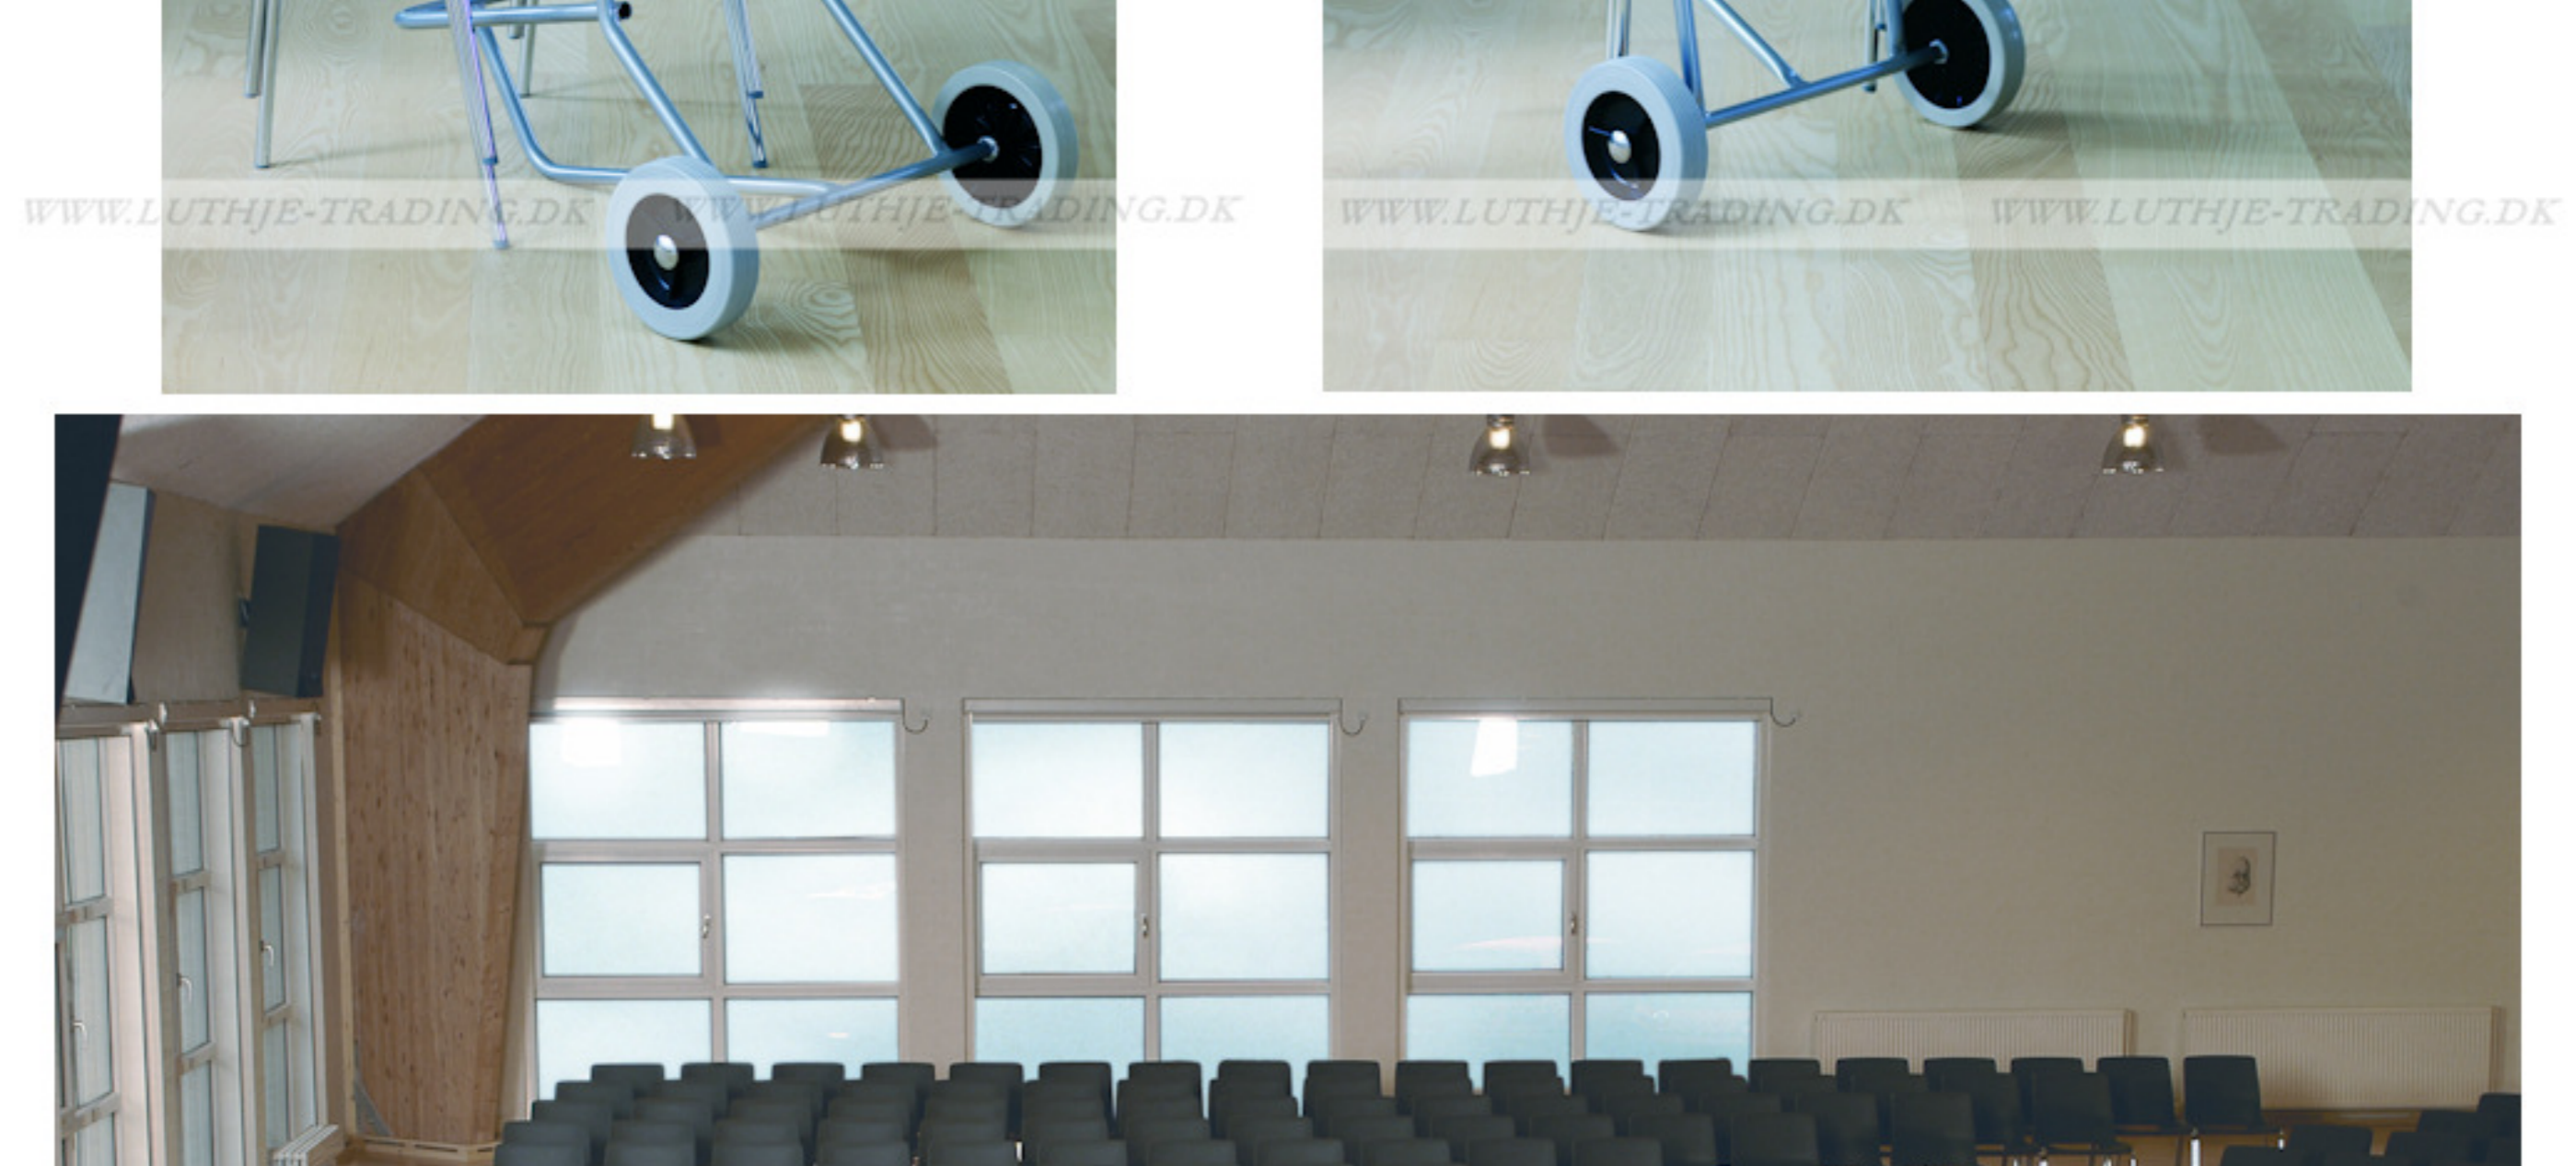

WWW.LUTHJE-TRADING.DK

WWW.LUTHJE-TRADING.DK