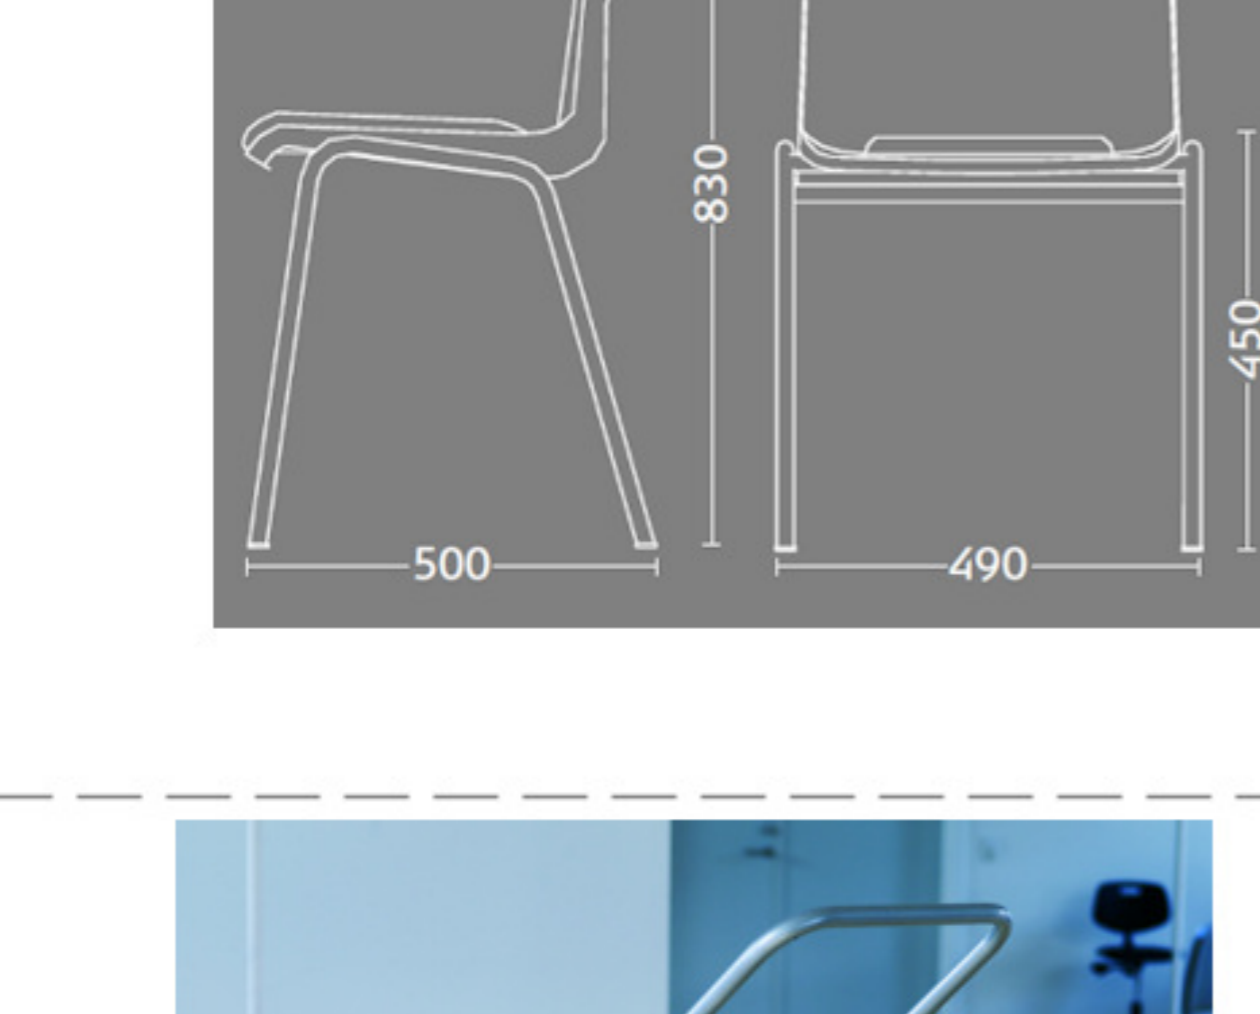

Skriveplade 12 mm bøg el. birk finér, højre el. venstre

WWW.LUTHJE-TRADING.DK