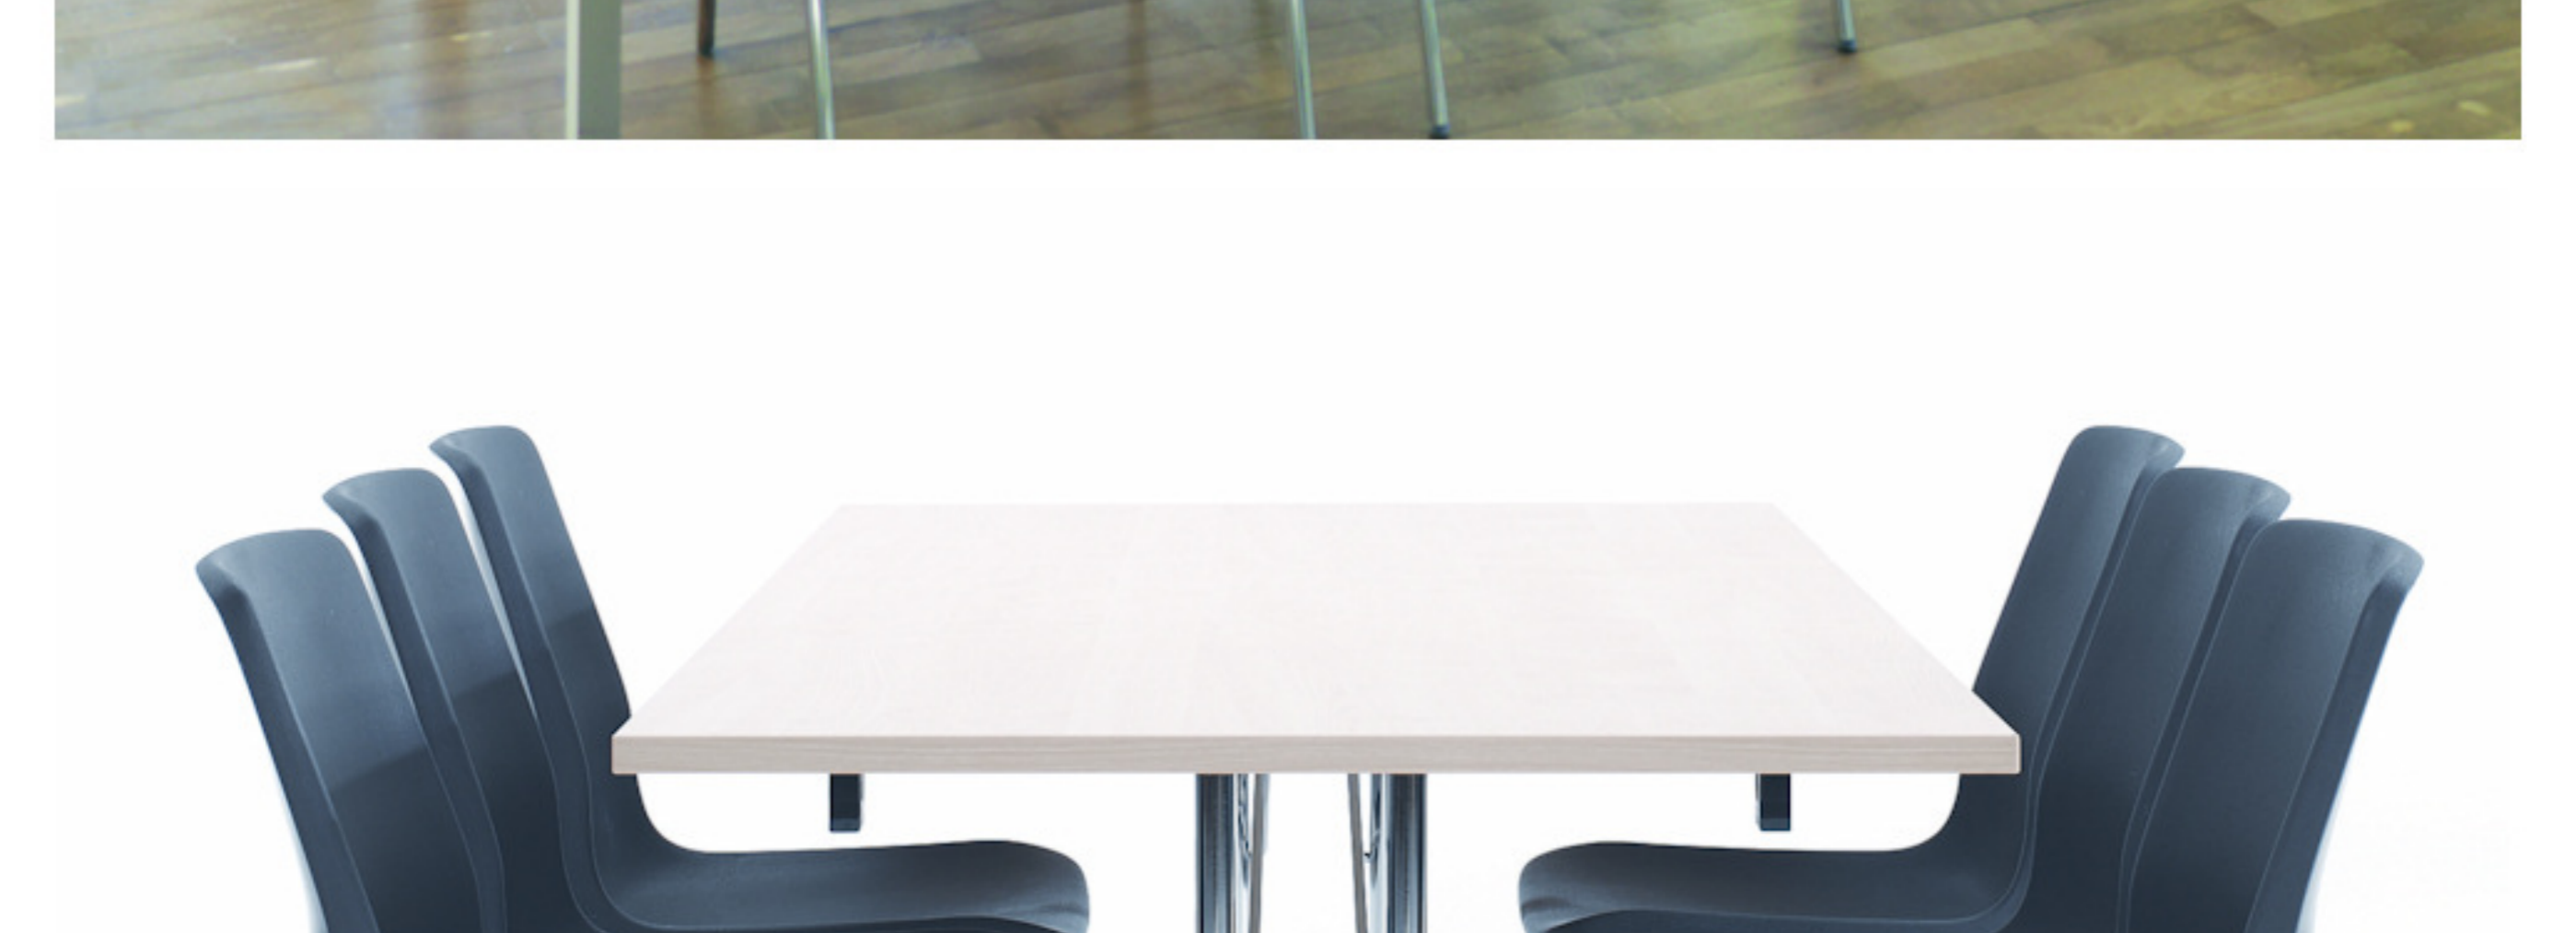

WWW.LUTHJE-TRADING.DK