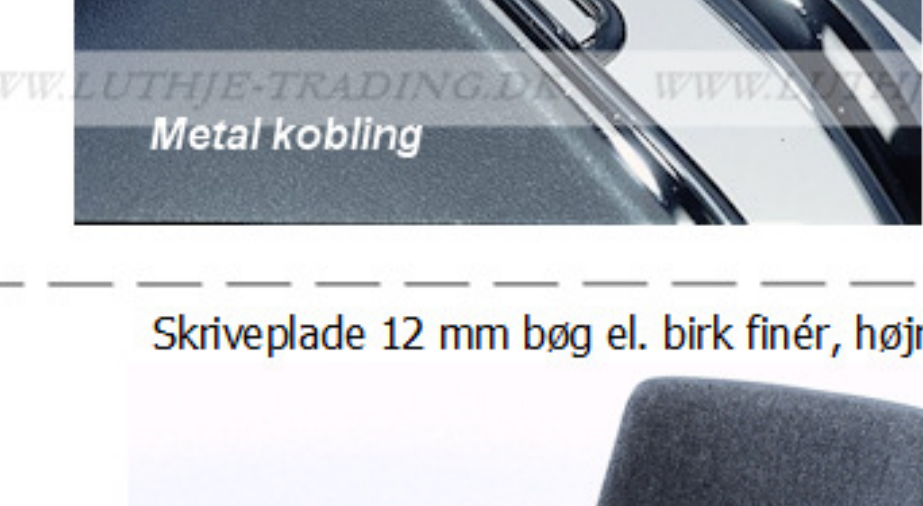

Stolen er testet iht. ISO 7173, niveau 4.

Stoleskæl i polypropen.

Understel i 19x1,5 mm stålør i sort (RAL 9005), rød, grå, mørkeblå og hvid (RAL 5), alulak (RAL 9006) eller krom.

Plastskællen fås i følgende farver: