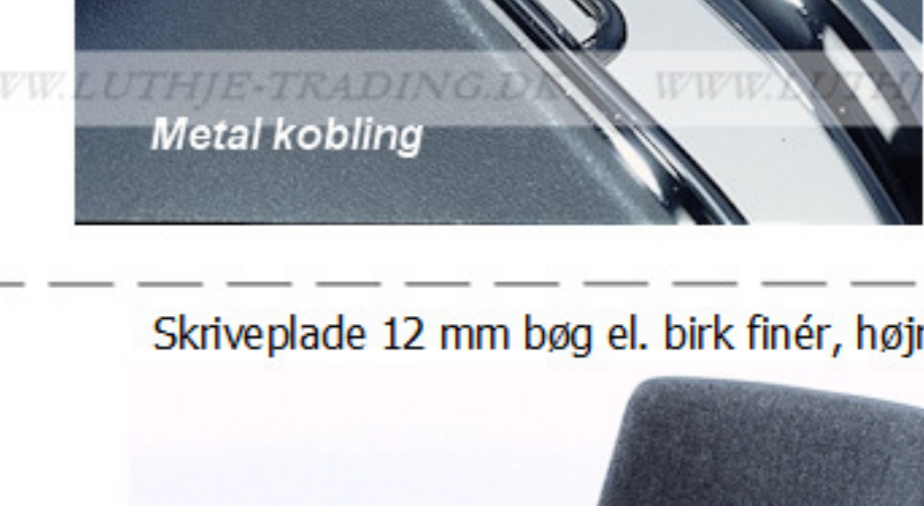

Stolen er testet iht. ISO 7173, niveau 4.

Stoleskål i polypropen.

Understel i 19x1,5 mm stålør i sort (RAL 9005), rød, grå, mørkeblå og hvid (RAL 5), alulak (RAL 9006) eller krom.

Plastskålen fås i følgende farver: