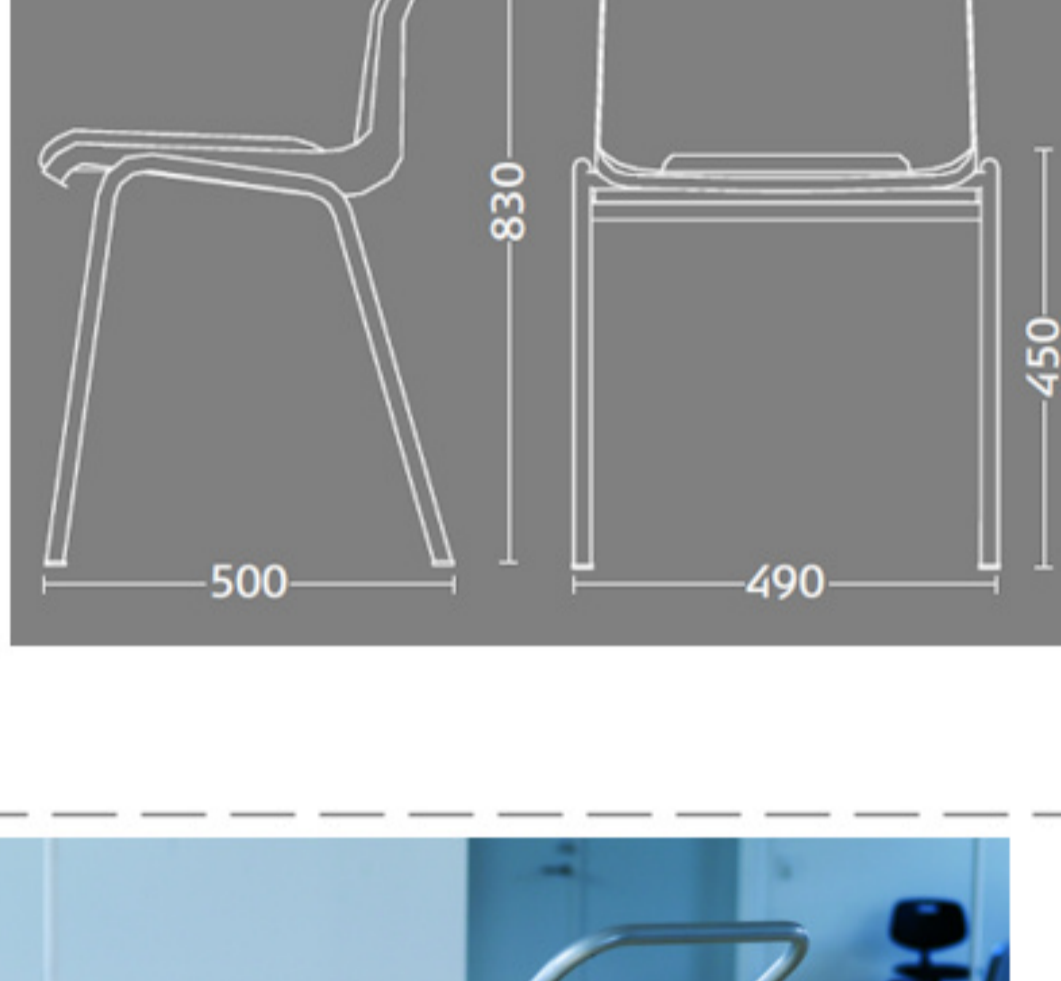

Plastskaalen fås i følgende farver:

12930	12922	12948	12949	12926	12927	12942
Koksgrå	Mørkeblå	Red	Hvid	Sort	Lysgrå	Koboltblå

Skriveplade 12 mm bog el. birk finér, højre el. venstre