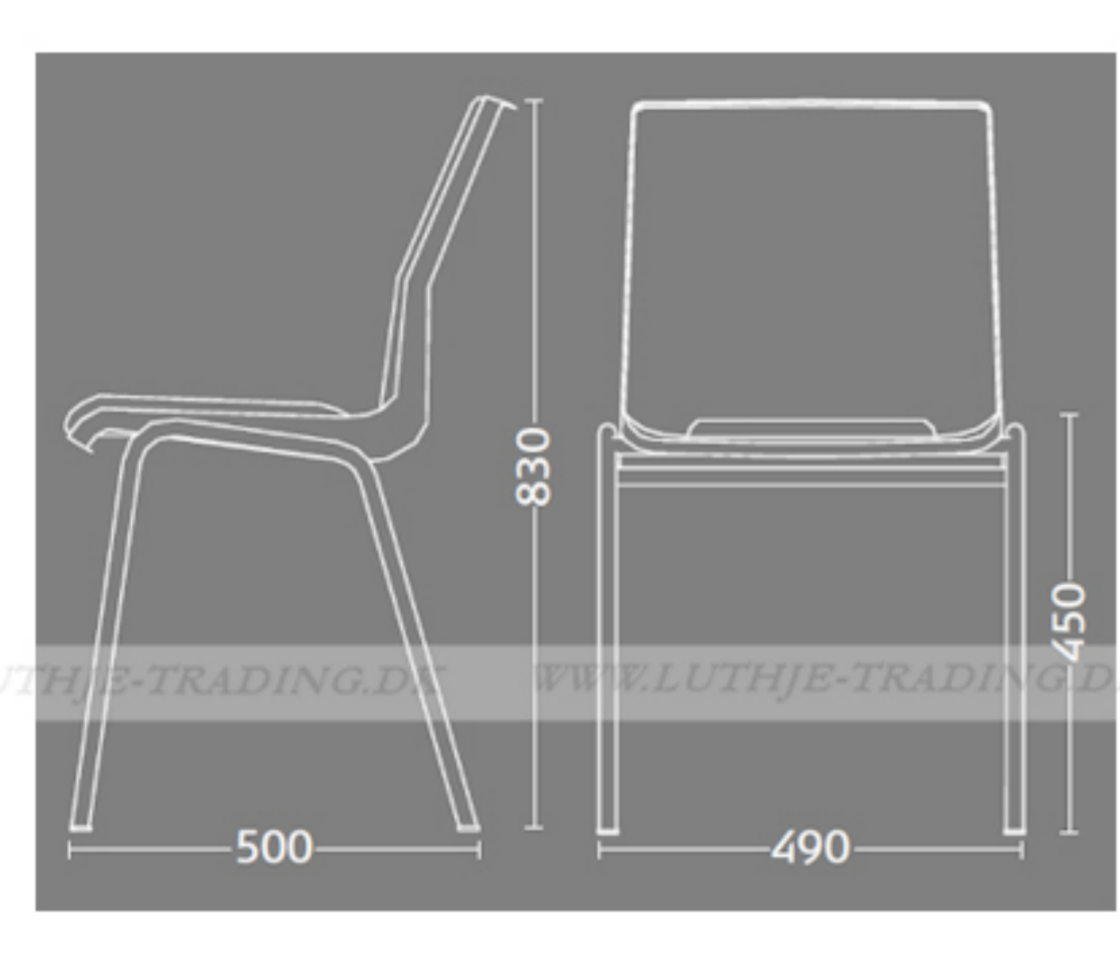

Ana stole uden polster Rød plastskal og stel

Vægt	3,5 kg
Højde	83 cm
Sædehøjde	45 cm
Sædemål	B:43,5 x D:40 cm
Grundmål	B:49 x D:50 cm
Stables antal	12

Meget stol for få penge. Ana er en af vores mest solgte stole, som møblerer aulaer, messelokaler og cafeerier rundt om i Norden. Det enkle, stilrene design i kombination med det ergonomisk udformede sæde gør stolen til en klar favorit, som kan gentages i det uendelige. Stolene er nemme at placere i rækker og lette at stable.

Stolen er testet iht. ISO 7173, niveau 4.

Stoleskal i polypropen. Understel i 19x1,5 mm stålror i sort (RAL 9005), rød, grå, mørkeblå og hvid (RAL 5), alulak (RAL 9006) eller krom.

Plastskallen fås i følgende farver:

Skriveplade 12 mm bøg el. birk finér, højre el. venstre

Ana stole hvor plastskal og stel har samme farve