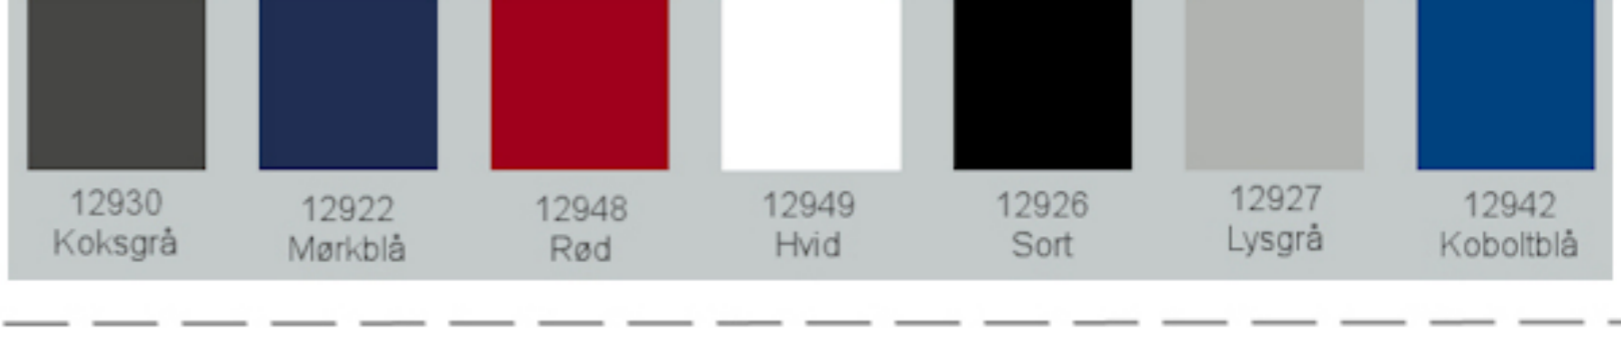

Ana stole uden polster Rød plastskal og stel

Vægt	3,5 kg
Højde	83 cm
Sædehøjde	45 cm
Sædemål	B:43,5 x D:40 cm
Grundmål	B:49 x D:50 cm
Stables antal	12

Meget stol for få penge. Ana er en af vores mest solgte stole, som møblerer aulaer, messelokaler og cafeerier rundt om i Norden. Det enkle, stilrene design i kombination med det ergonomisk udformede sæde gør stolen til en klar favorit, som kan gentages i det uendelige. Stolene er nemme at placere i rækker og lette at stable.

Stolen er testet iht. ISO 7173, niveau 4.

Stoleskal i polypropen. Understel i 19x1,5 mm stålror i sort (RAL 9005), rød, grå, mørkeblå og hvid (RAL 5), alulak (RAL 9006) eller krom.

Plastskallen fås i følgende farver:

Skriveplade 12 mm bøg el. birk finér, højre el. venstre

Ana stole hvor plastskal og stel har samme farve