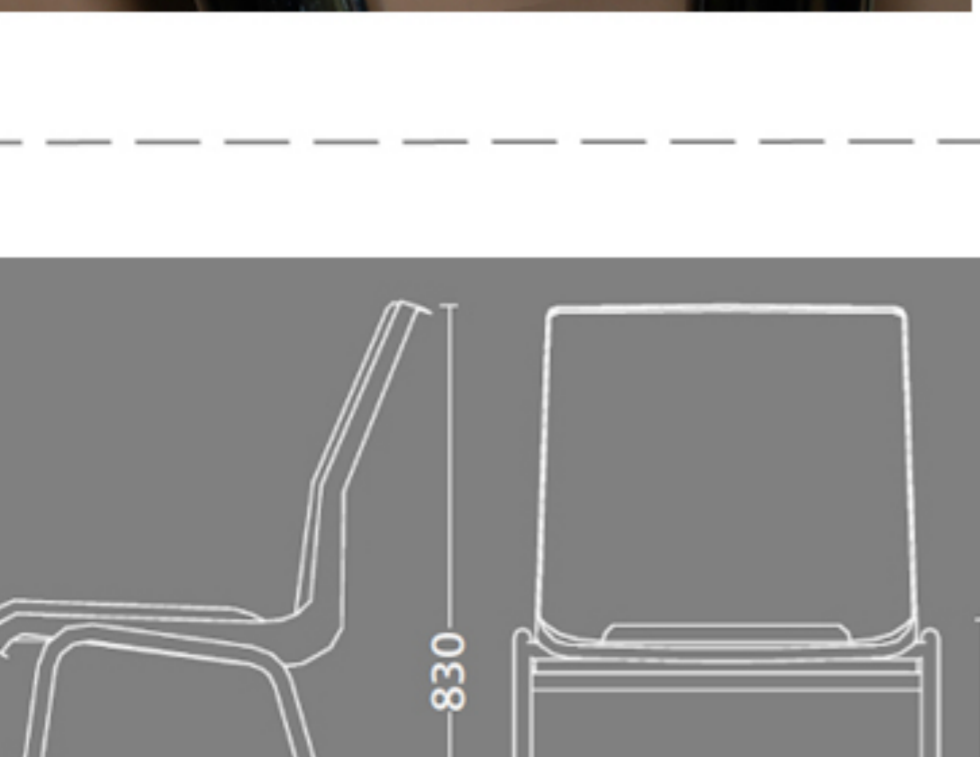

## Ana stole uden polster

Vægt   
 Højde   
 Sædehøjde   
 Sædemål   
 Grundmål   
 Stables antal

Meget stol for få penge. Ana er en af vores mest solgte stole, som manbler aulser, messelokaler og cafeerier rundt om i Norden. Det enkle, stilrene design i kombination med det ergonomisk udformede sæde gør stolen til en klar favorit, som kan gentages i det uendelige. Stolene er nemme at placere i rækker og lette at stable.

Stolen er testet iht. ISO 7173, niveau 4.

Stoleskal i polypropen.

Understel i 19x1,5 mm stålør i sort (RAL 9005), rød, grå, mørkeblå og hvid (RAL 5), alulak (RAL 9006) eller krom.

Plastskallen fås i følgende farver:

Skriveplade 12 mm bøg el. birkefinér, højre el. venstre

Ana stole hvor plastskal og stel har samme farve