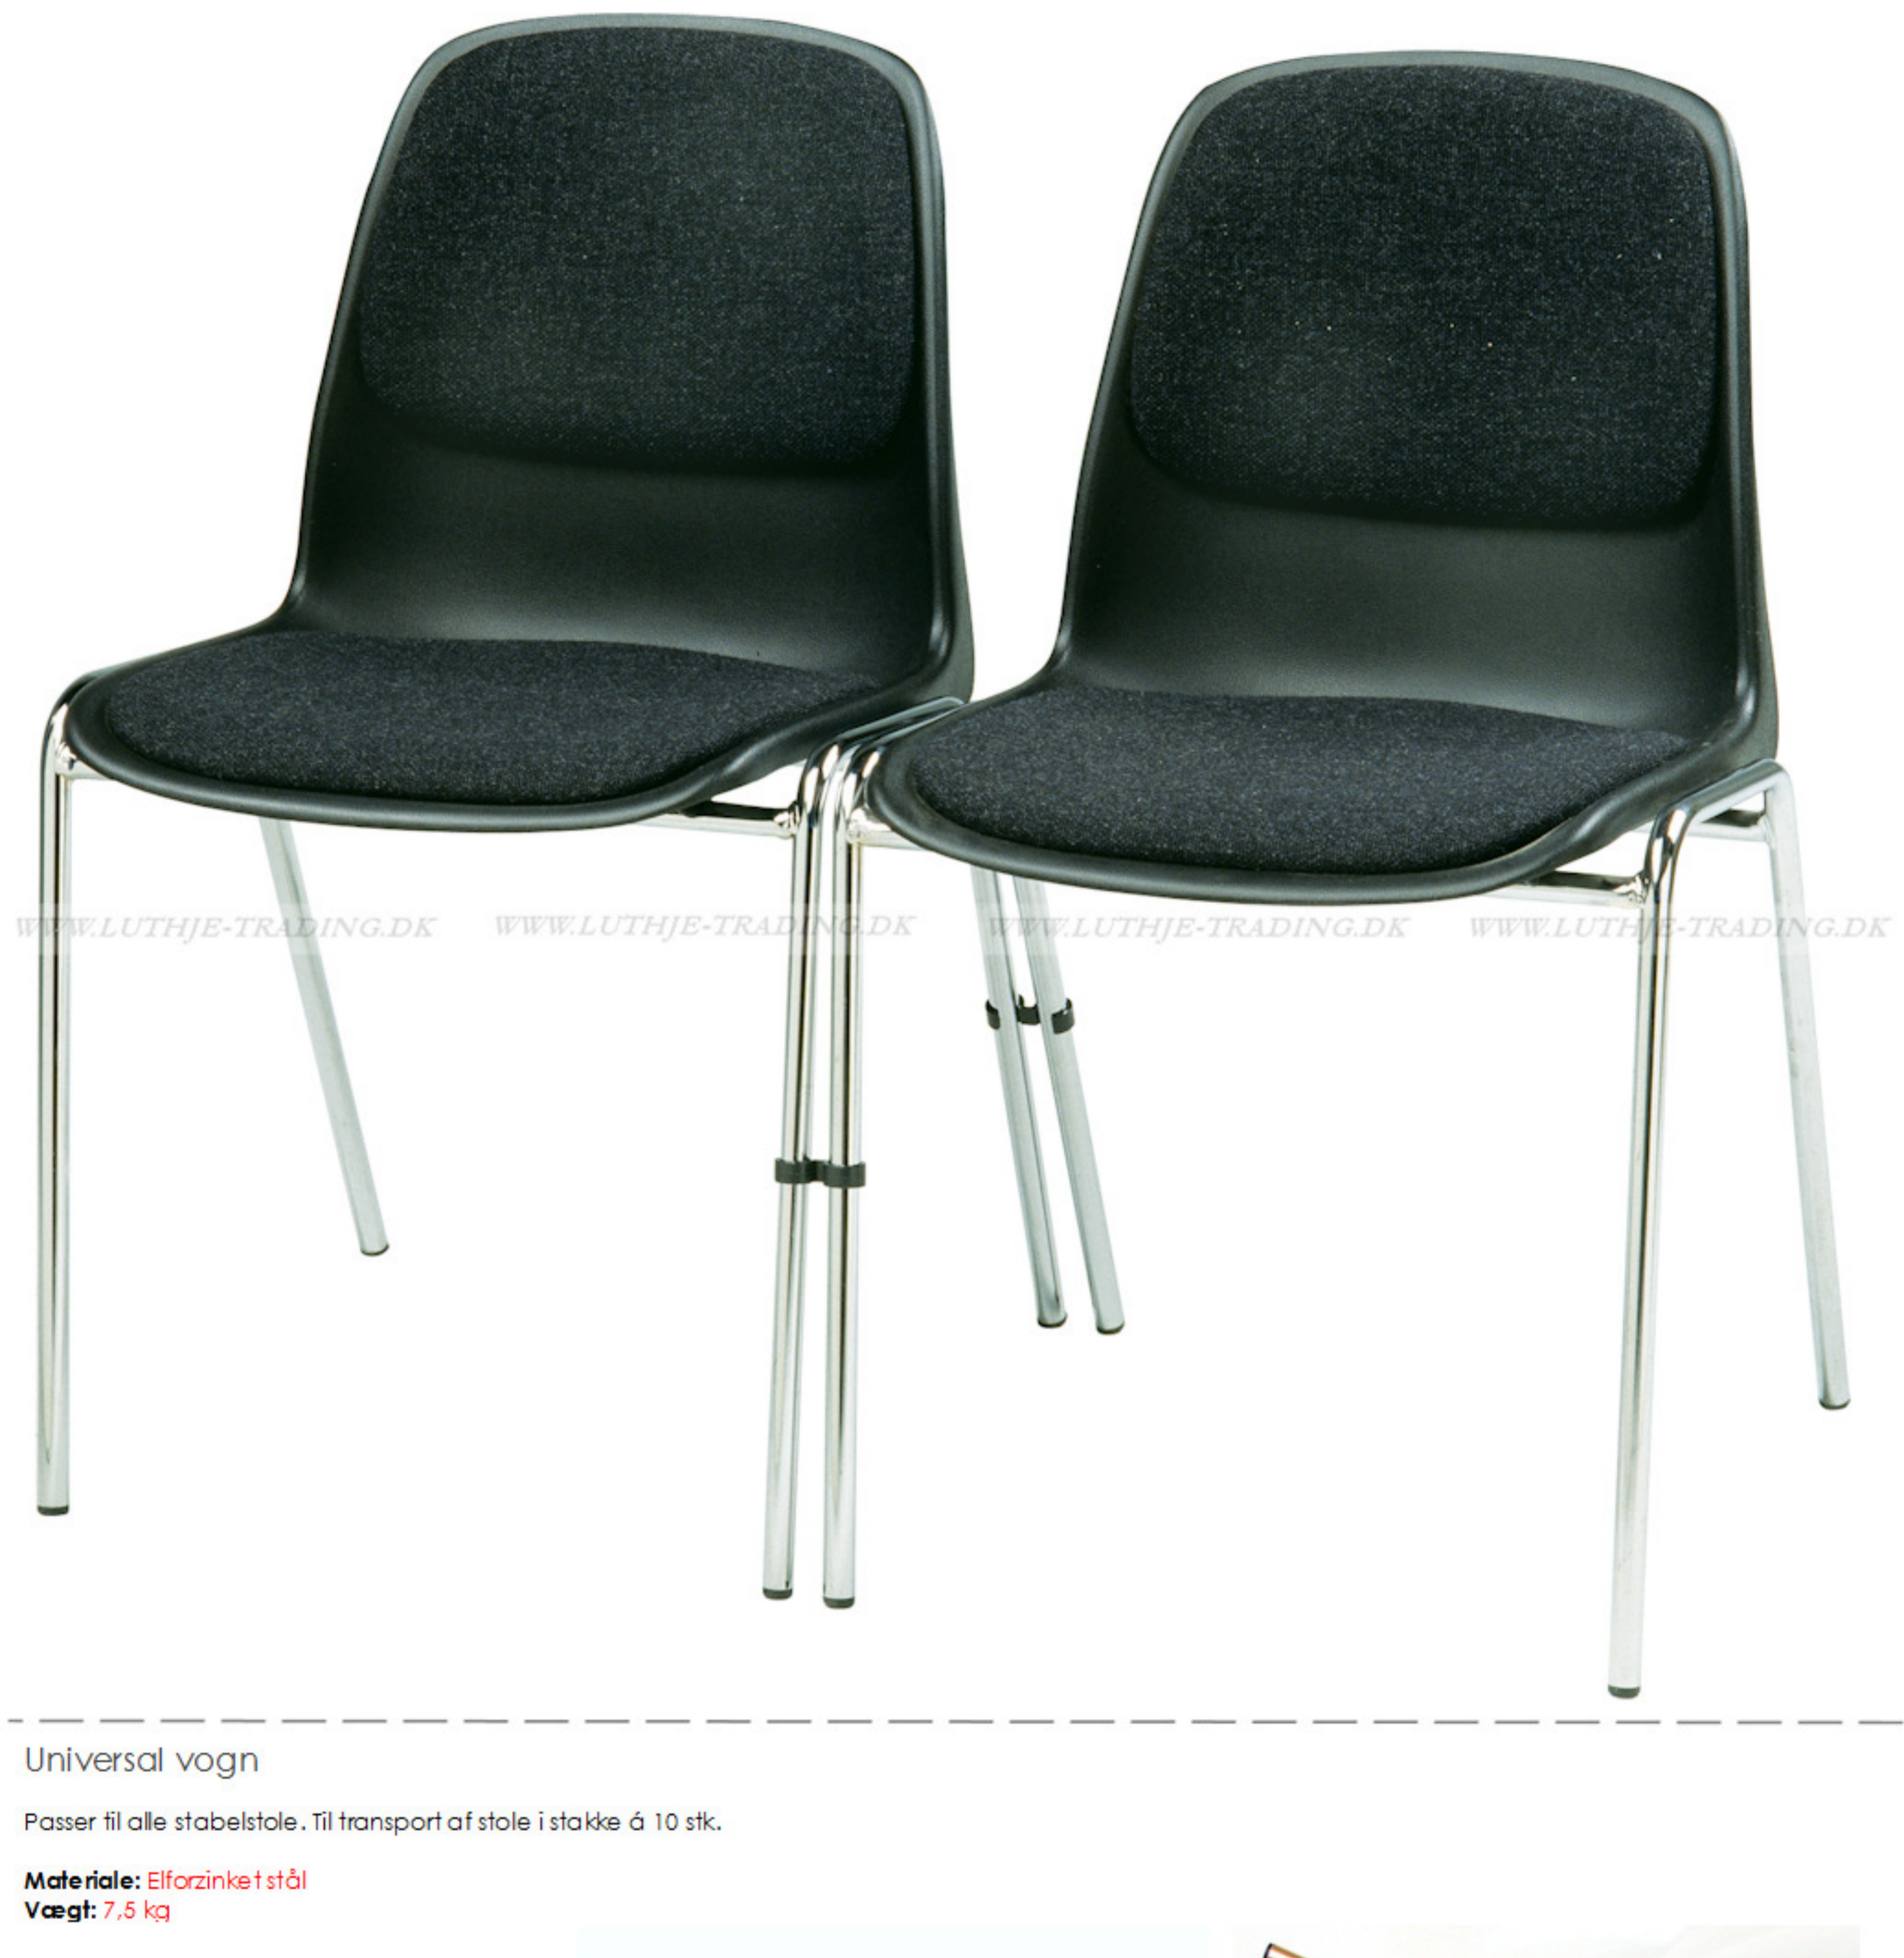

Bertram stabelstol grå med kobling

Bertram stabelstolen har en god siddekomfort. Ryglænet er let bøjelegt.
Farve: Antrazit

- Vægt: 3,4 kg
- Grundmålt: 8:48 x D:48 cm
- Højde: 81 cm
- Sædehøjde: 45 cm
- Sæde: 544 x D:40 cm
- Stables: 10 stk.

Vogn for Bertram stol

Vogn for nem transport og opbevaring. Vognen er forsynet med 2 drejelige hjul mvbremse, samt 2 faste hjul.

- Materiale: Elforzinket stål
- Målt: L: 60 x B: 54 cm
- Højde (inkl. stole): 200 cm
- Vægt uden stole: 33 kg
- Vægt med stole: 216 kg
- Kapacitet: 30 stole

Overtræk for vogn Bertram stol

Overtræk til vogne. Beskytter mod støv og regn. 100% vandtæt.

- Materiale: PVC/polyester

Påsvejet kobling

Samleclips for Bertram stol

Clips

Til sikring af stole i rækker.

Clips stor

Til sikring af stole i rækker. Giver ekstra afstand mellem stolene.

Aftagelig plastkobling

Universal vogn

Passer til alle stabelstole. Til transport af stole i stakke á 10 stk.

- Materiale: Elforzinket stål
- Vægt: 7,5 kg