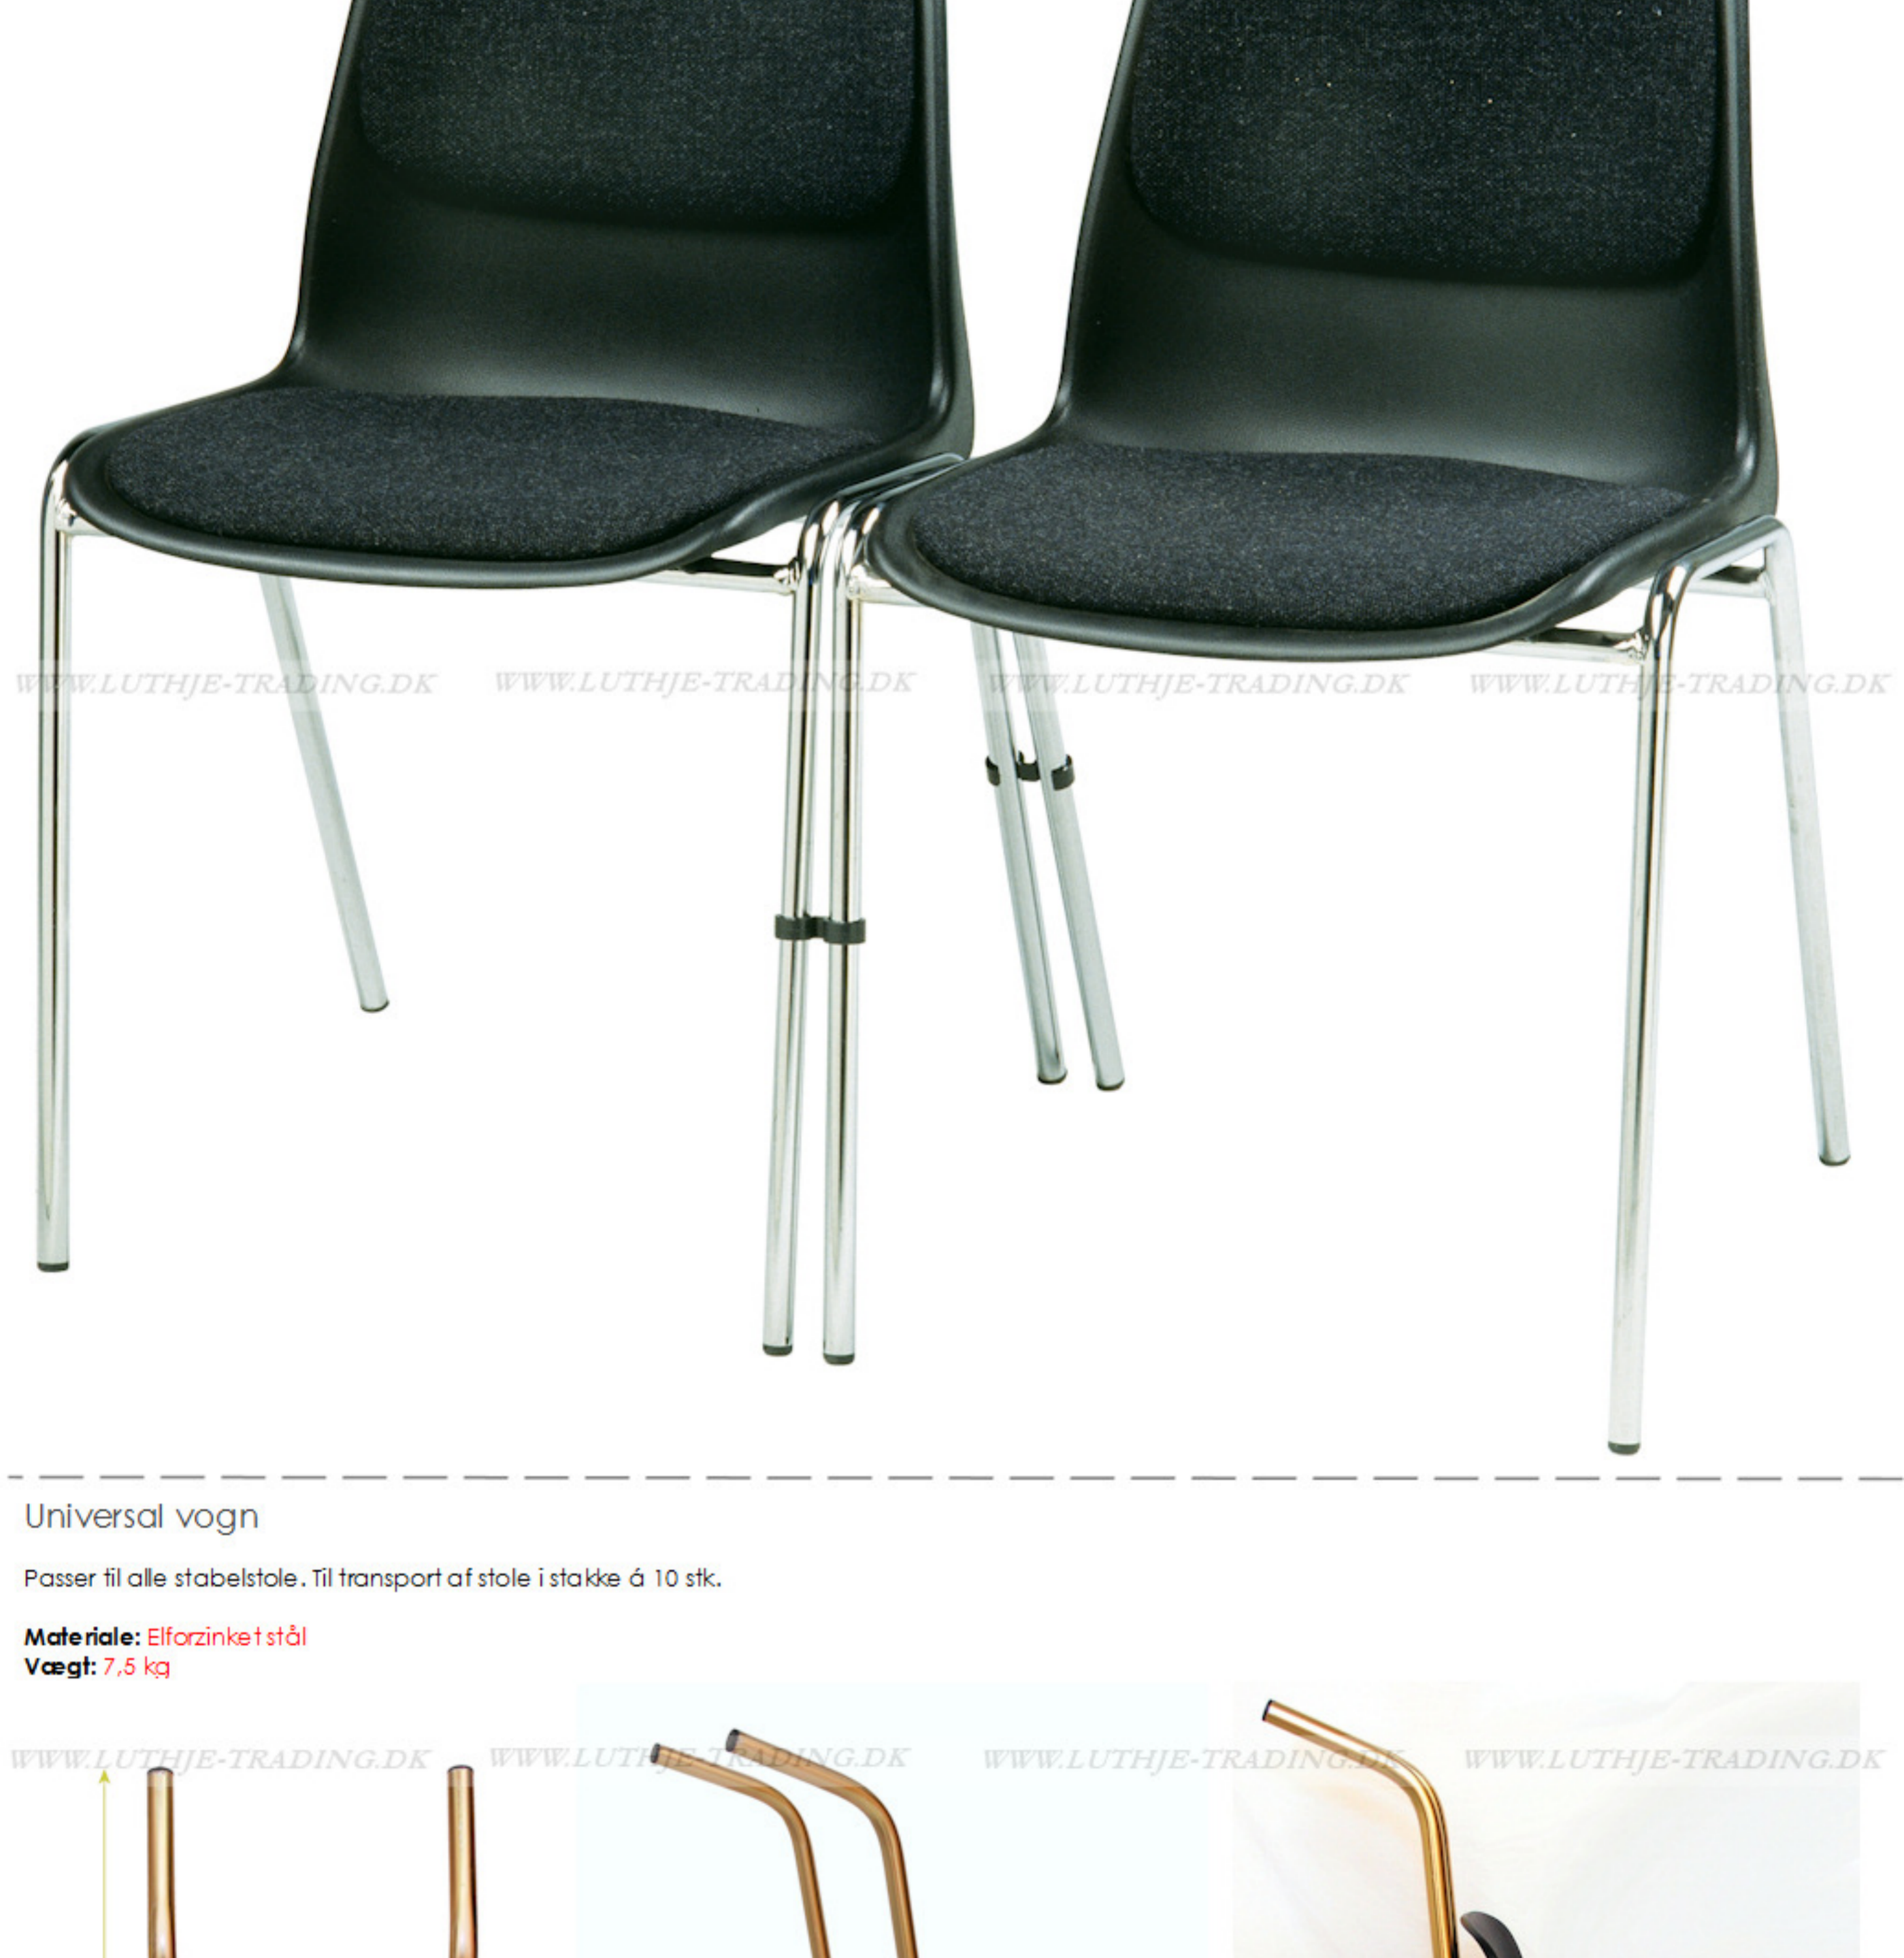

Bertram stabelstol grå med kobling

Bertram stabelstolen har en god siddekomfort. Ryglænet er let bøjelegt.
 Farve: Antrazit

- Vægt: 3,4 kg
- Grundmå: 8:48 x D:48 cm
- Højde: 81 cm
- Sædehøjde: 45 cm
- Sæde: 5:44 x D:40 cm
- Stables: 10 stk.

Overtræk for vogn Bertram stol

Overtræk til vogne. Beskytter mod støv og regn. 100% vandtæt.

- Materiale: PVC/polyester

Påsvejet kobling

Samleclips for Bertram stol

Clips

Til sikring af stole i rækker.

Clips stor

Til sikring af stole i rækker.
 Giver ekstra afstand mellem stolene.

Aftagelig plastkobling

Universal vogn

Passer til alle stabelstole. Til transport af stole i stakke á 10 stk.

- Materiale: Elforzinket stål
- Vægt: 7,5 kg