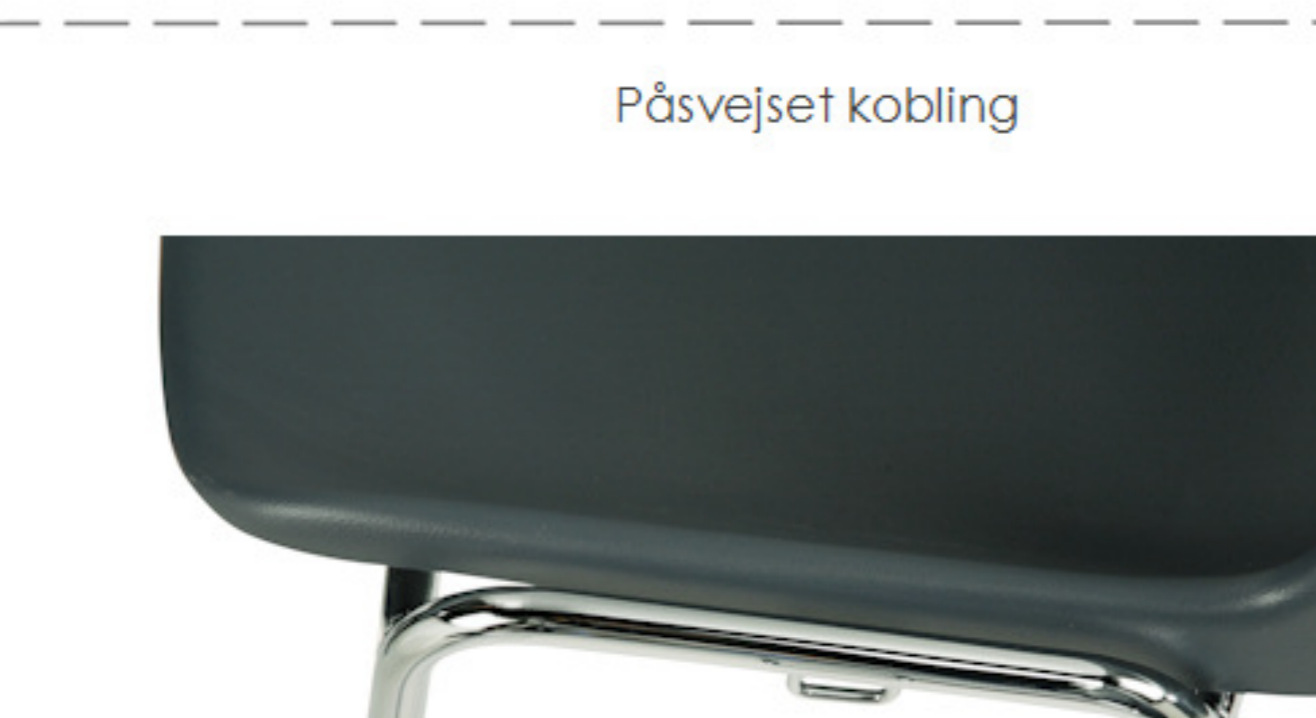

Bertram stabelstol med polster - grå

Bertram stabelstolen er polstret på både sæde og ryg, hvilket giver en ekstra god sidekomfort. Ryglænet er let bøjeligt.

Vægt: 4,4 kg  
 Grundmål: 8:48 x D:48 cm  
 Højde: 81 cm  
 Sædehøjde: 46 cm  
 Sæde: 54,4 x D:40 cm  
 Ståle: 10 stk.

Polster:  
 Materiale: Mainline Plus  
 Sammensætning: Viskose 33% / Uld 67%  
 Martindale: 75.000  
 Flammehæmmende: Ja

Vogn for Bertram stol

Vognen er forsynet med 2 drejelige hjul mv/bremse, samt 2 faste hjul.

Materiale: Elforzinket stål  
 Mål: L: 60 x B: 54 cm  
 Højde (inkl. stole): 200 cm  
 Vægt uden stole: 33 kg  
 Vægt med stole: 215 kg  
 Kapacitet: 33 stole

Overtræk for vogn Bertram stol

Overtræk til vogne. Beskytter mod støv og regn. 100% vandtæt.