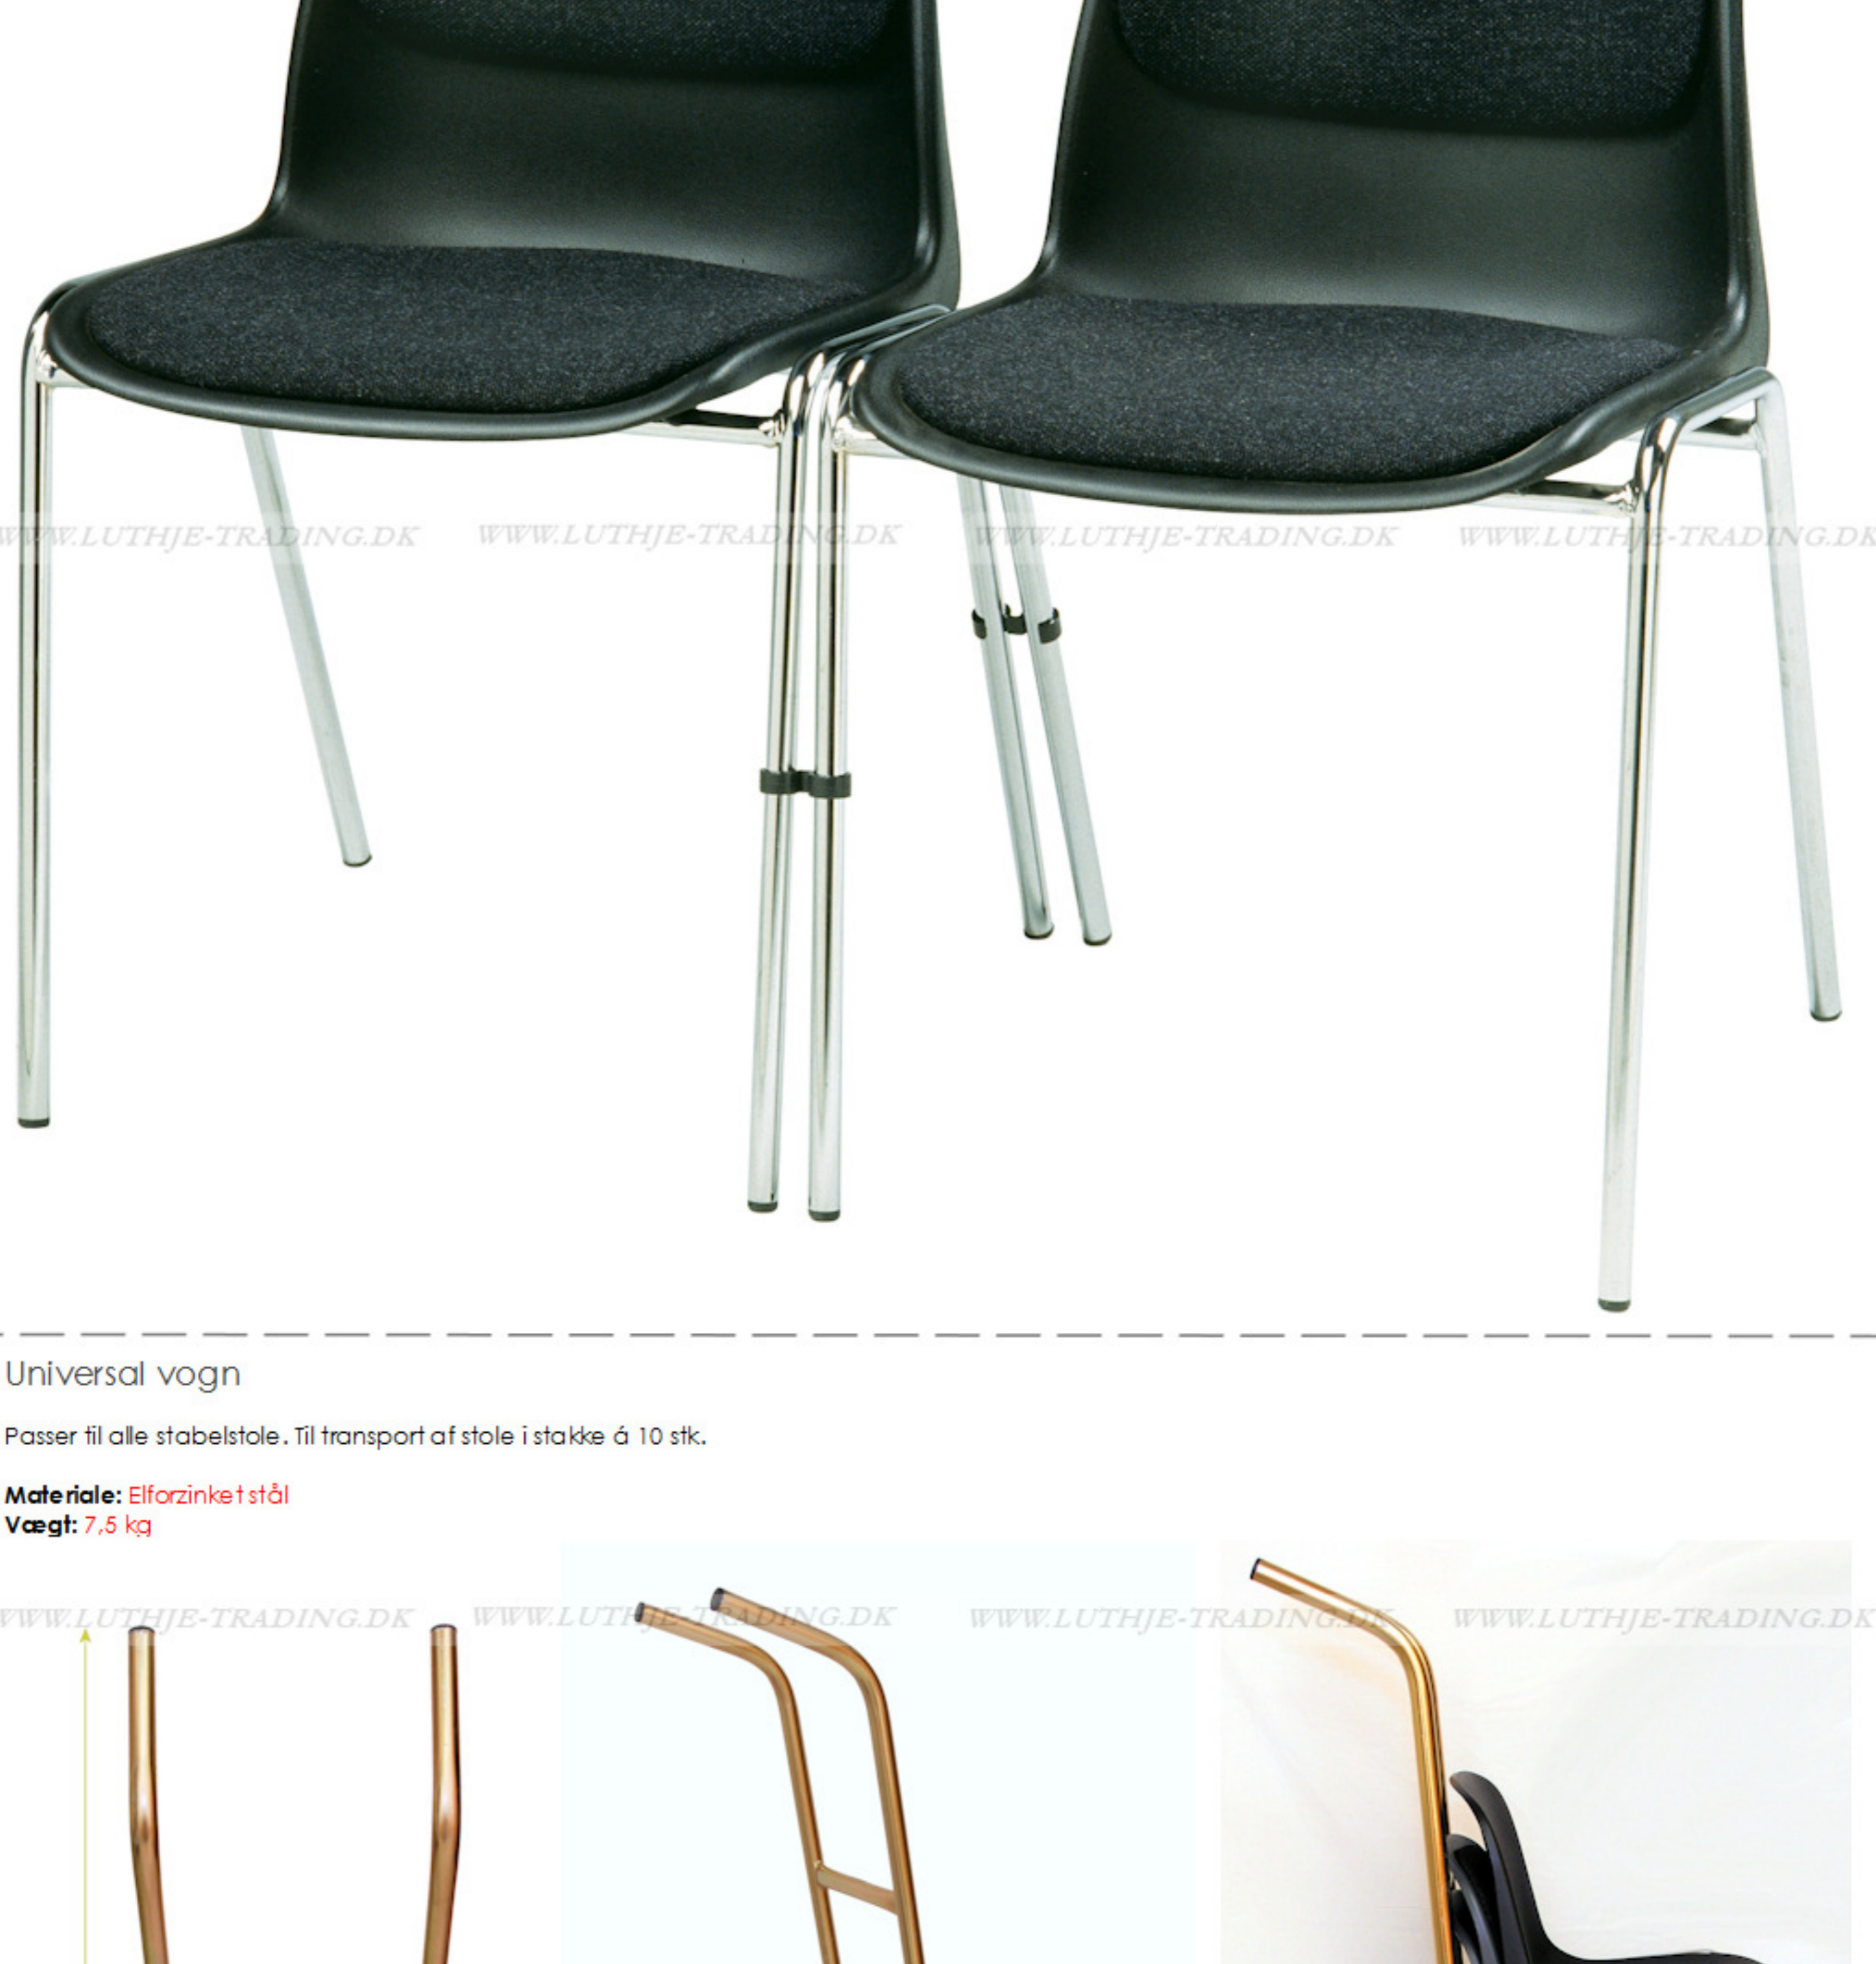

Aftagelig plastkobling

Universal vogn

Passer til alle stabelstole. Til transport af stole i stakke á 10 stk.

Materiale: Elforzinket stål
Vægt: 7,5 kg