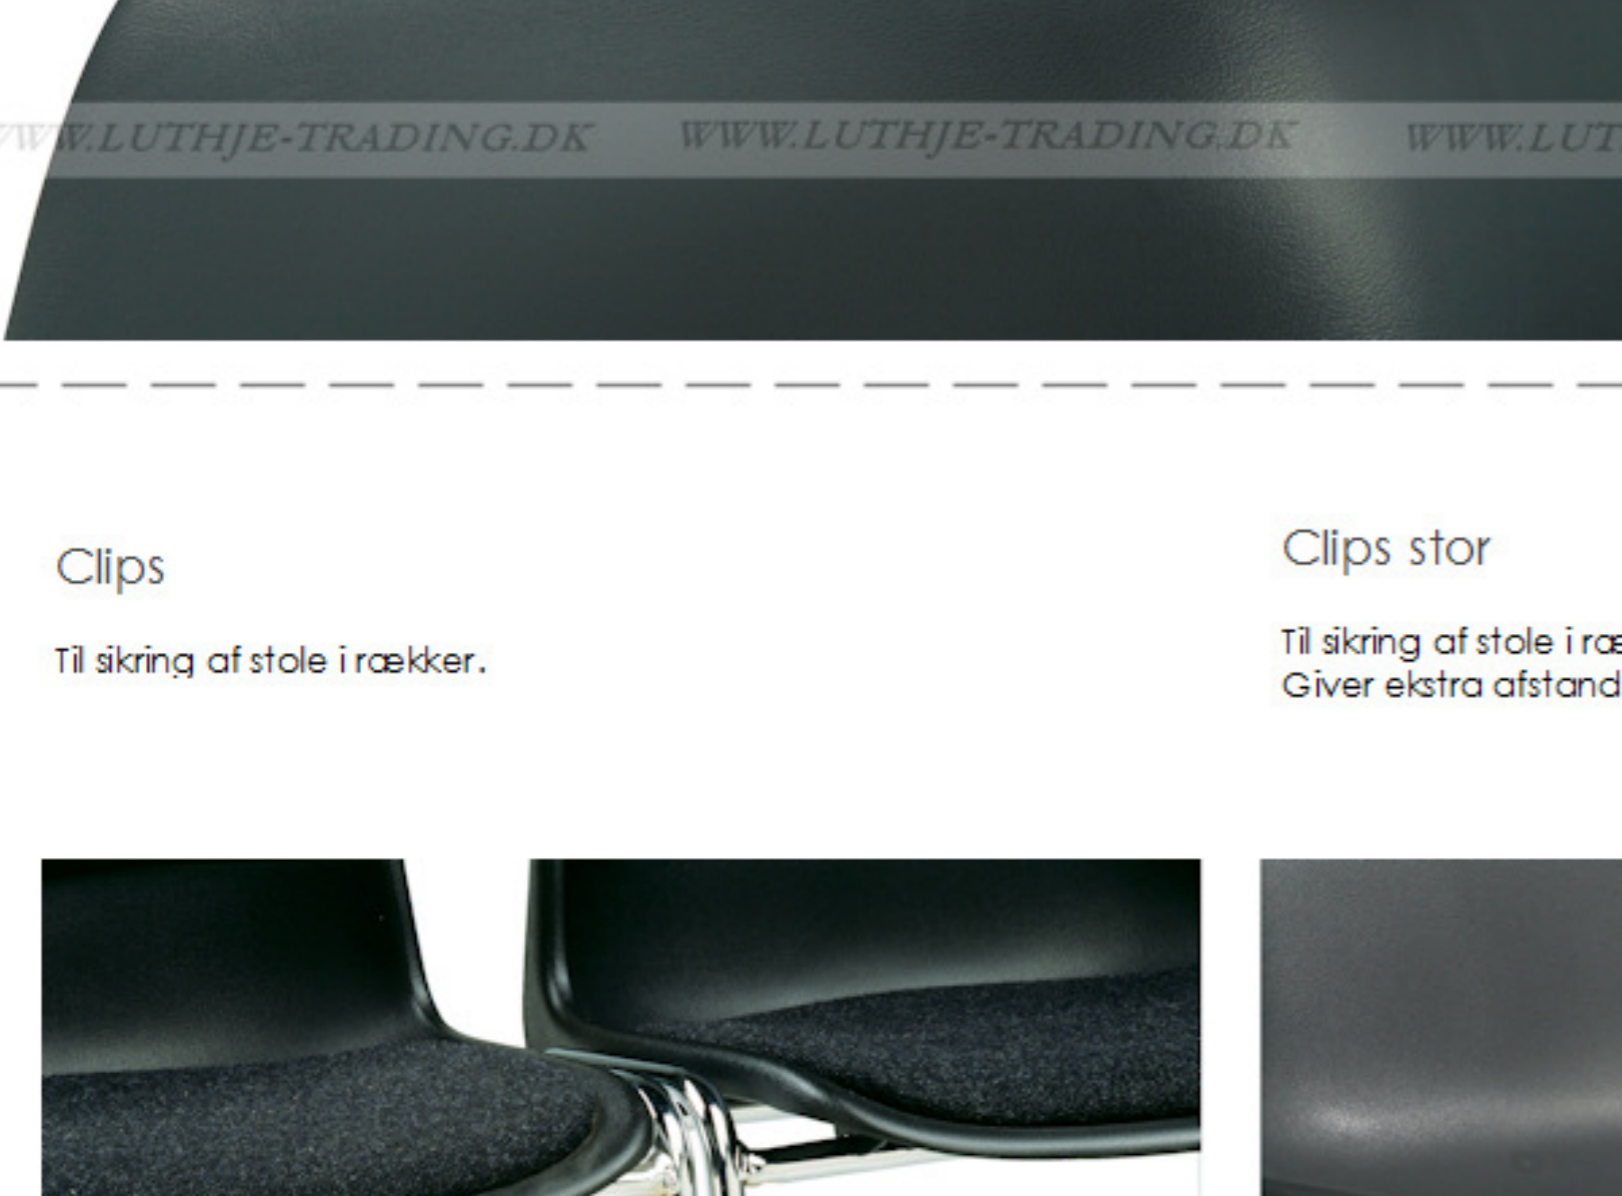

Påsvejet kobling