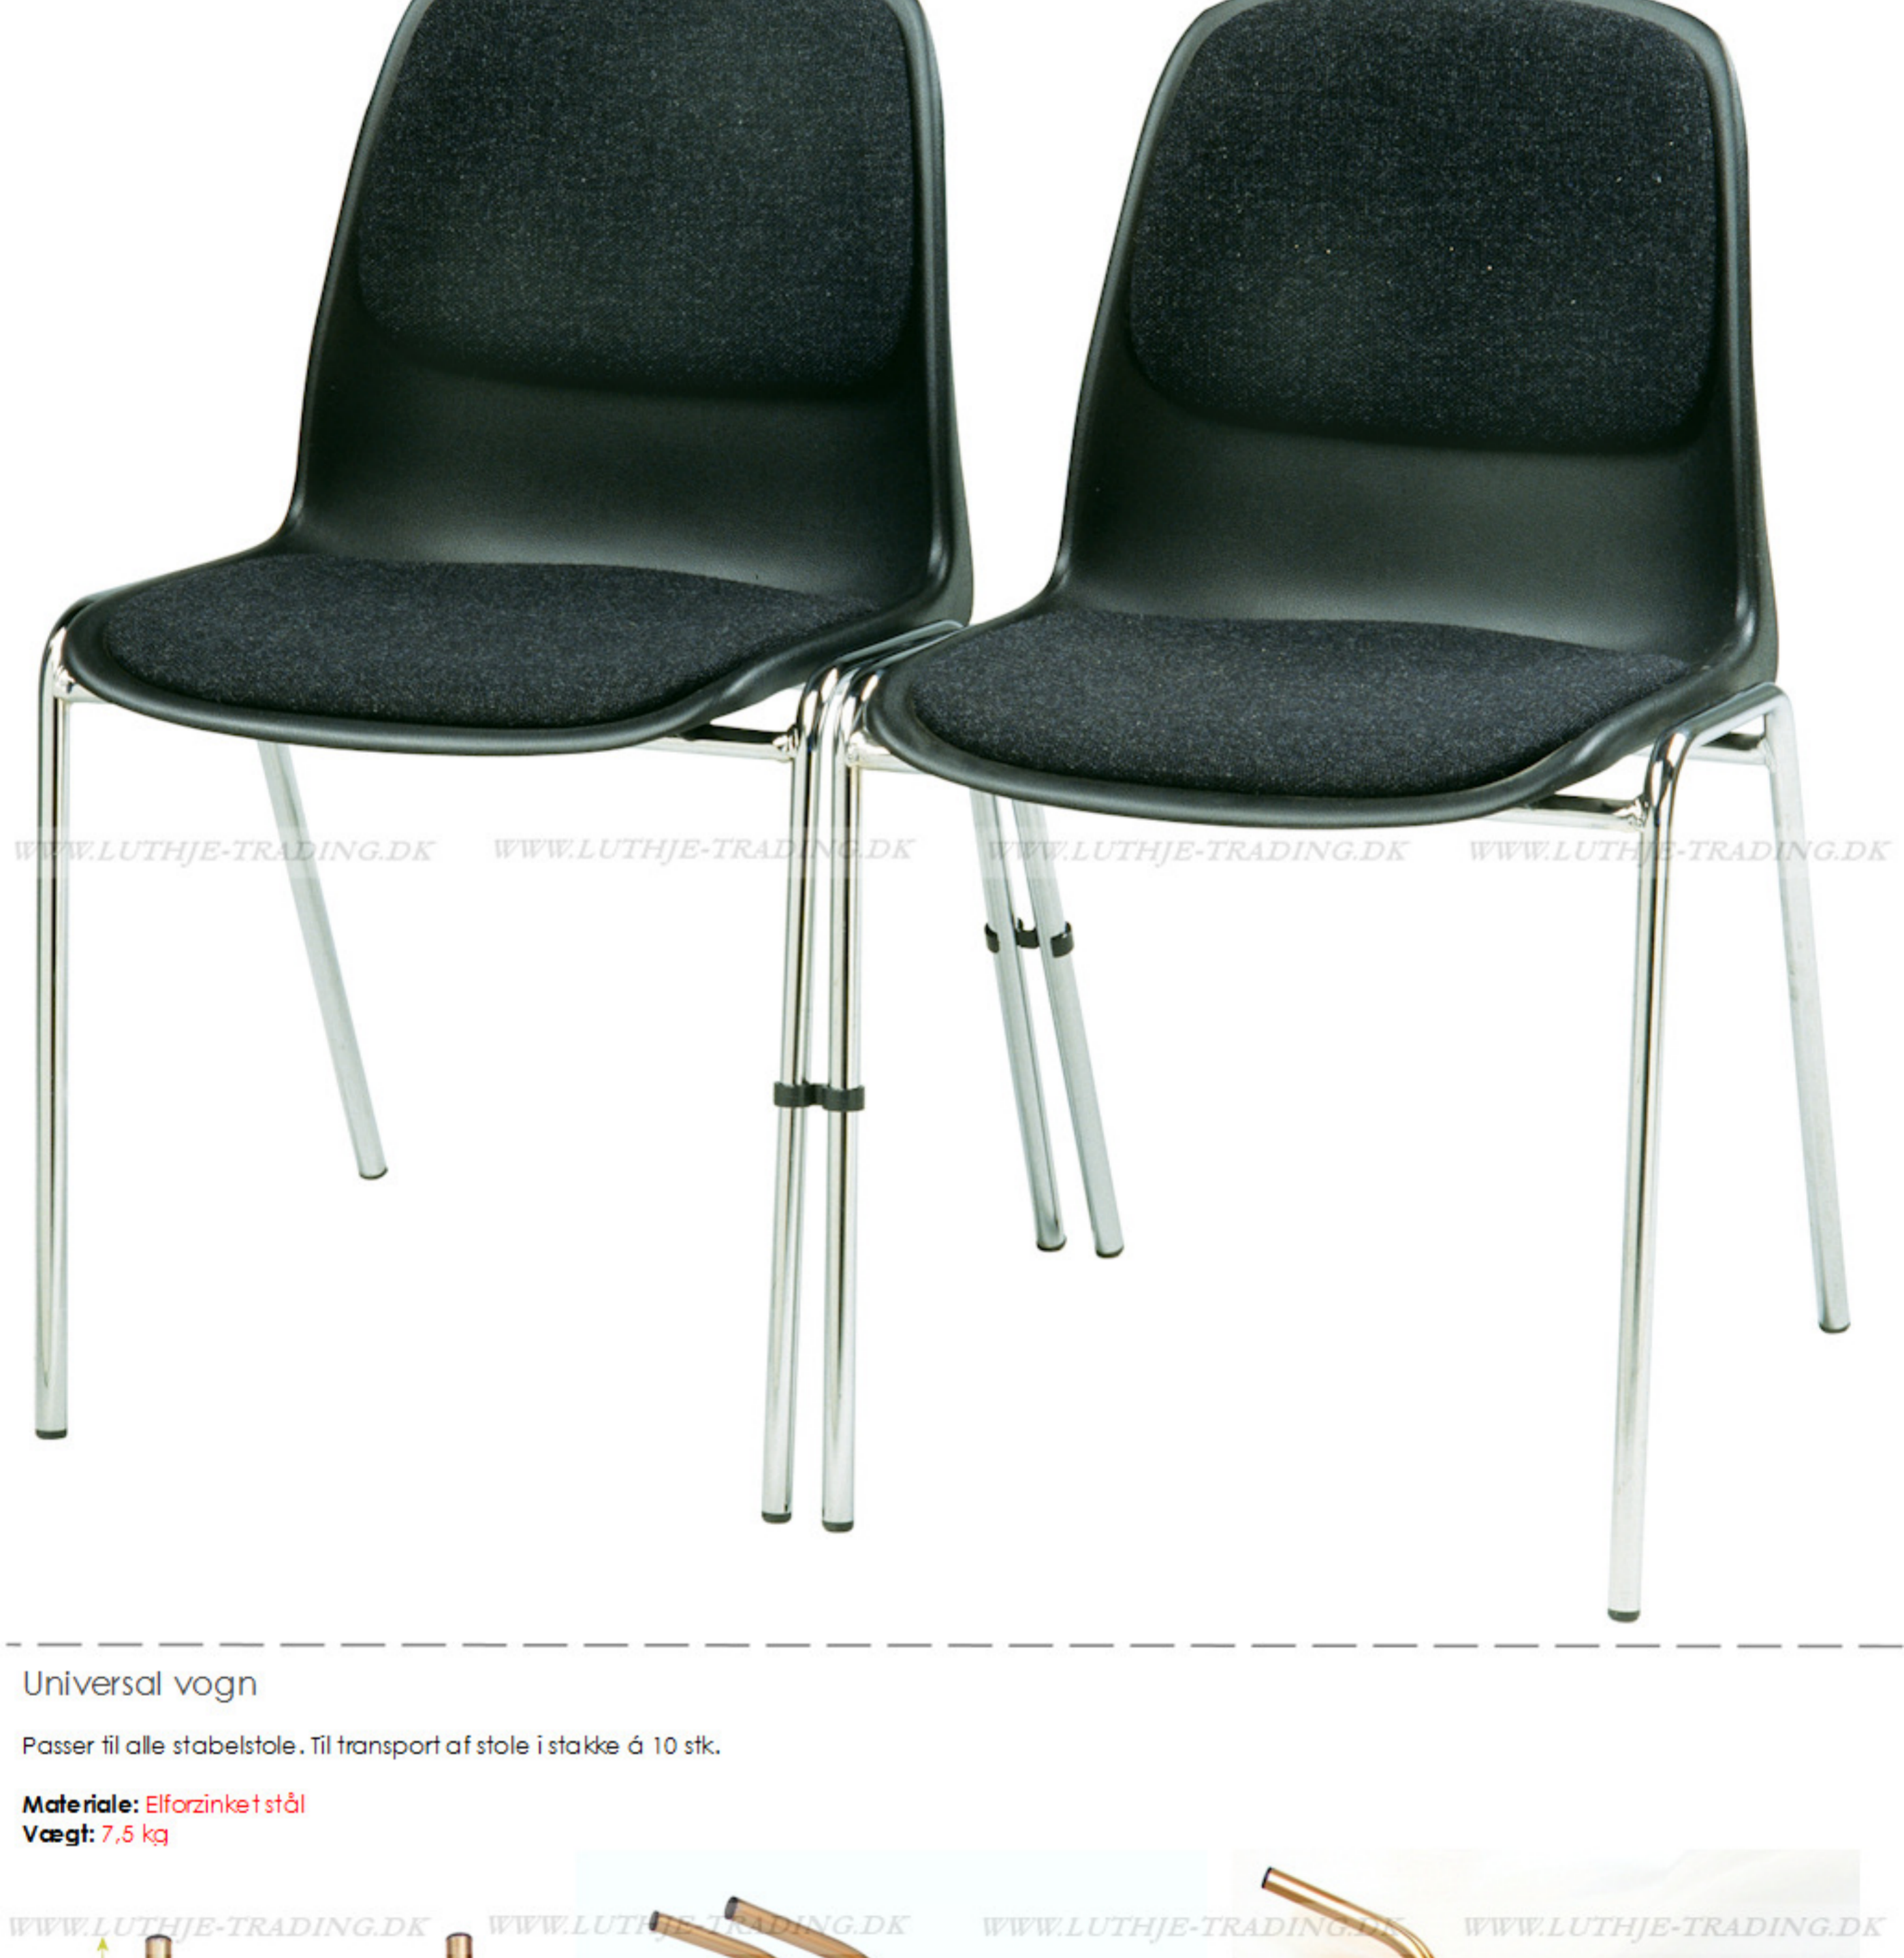

Universal vogn

Passer til alle stabelstole. Til transport af stole i stakke á 10 stk.

- Materiale: Elforzinket stål
- Vægt: 7,5 kg