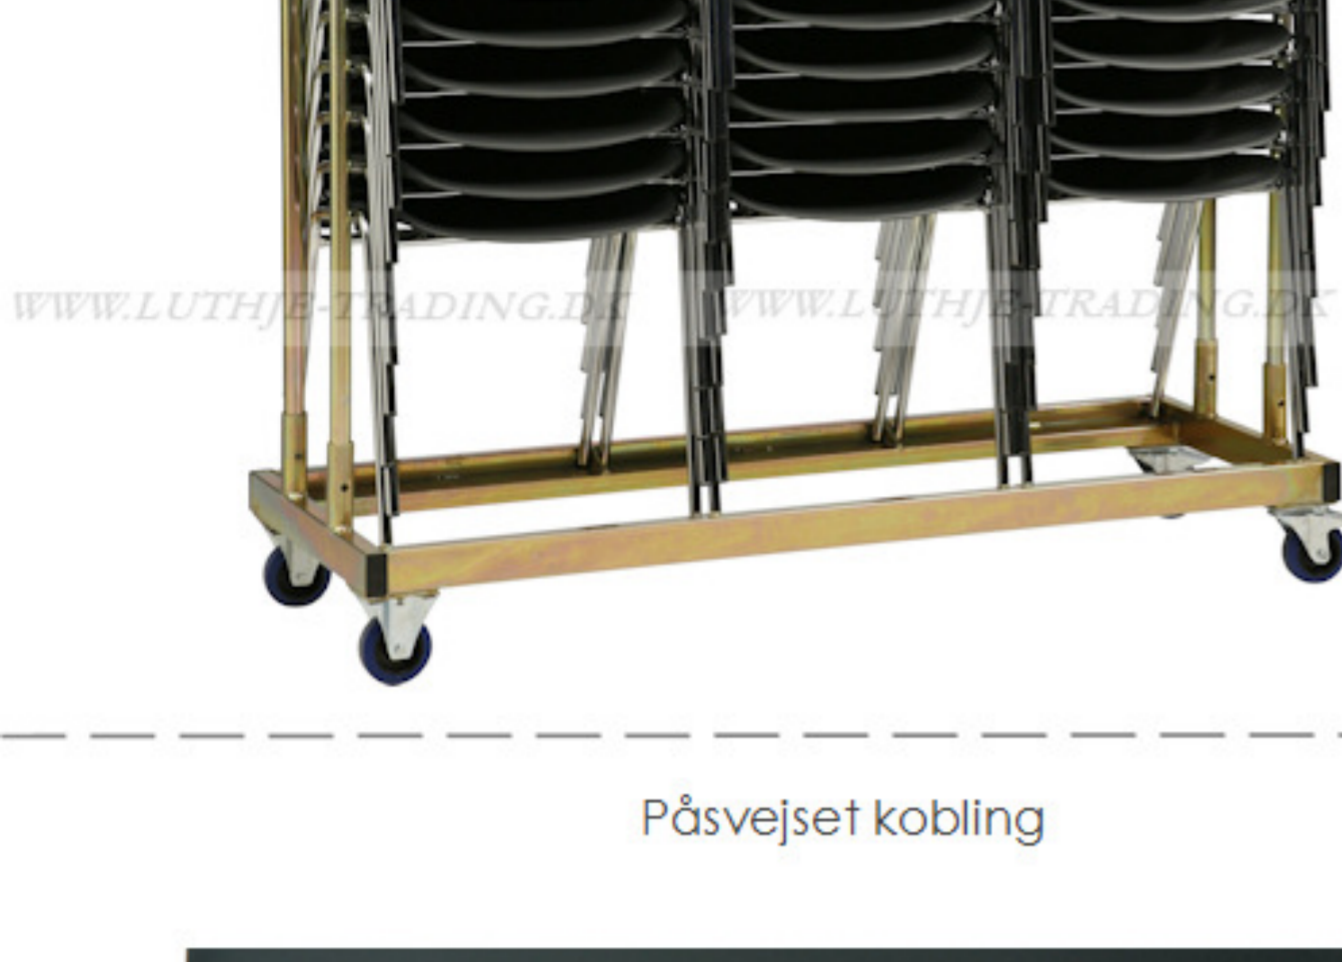

Bertram stabelstol - grå

Bertram stabelstolen har en god siddek komfort. Ryglænet er let bøjeligt.

- Vægt: 3,4 kg
- Grundmål: 8:48 x D:48 cm
- Højde: 81 cm
- Sædehøjde: 45 cm
- Sæde: 8:44 x D:40 cm
- Stables: 10 stk.

Vogn for Bertram stol

Vogn for nem transport og opbevaring. Vognen er forsynet med 2 drejelige hjul mv/bremse, samt 2 faste hjul.

- Materiale: Elforzinket stål
- Mål: L:160 x B:54 cm
- Højde (inkl. stole): 200 cm
- Vægt uden stole: 33 kg
- Vægt med stole: 215 kg
- Kapacitet: 30 stole

Overtræk for vogn Bertram stol

Overtræk til vogne. Beskytter mod støv og regn. 100% vandtæt.

- Materiale: PVC/polyester

Påsvæjet kobling

Samleclips for Bertram stol

Clips

Til sikring af stole i rækker.

Clips stor

Til sikring af stole i rækker. Giver ekstra afstand mellem stolene.

Aftagelig plastkobling

Universal vogn

Passer til alle stabelstole. Til transport af stole i stakke á 10 stk.

- Materiale: Elforzinket stål
- Vægt: 7,5 kg