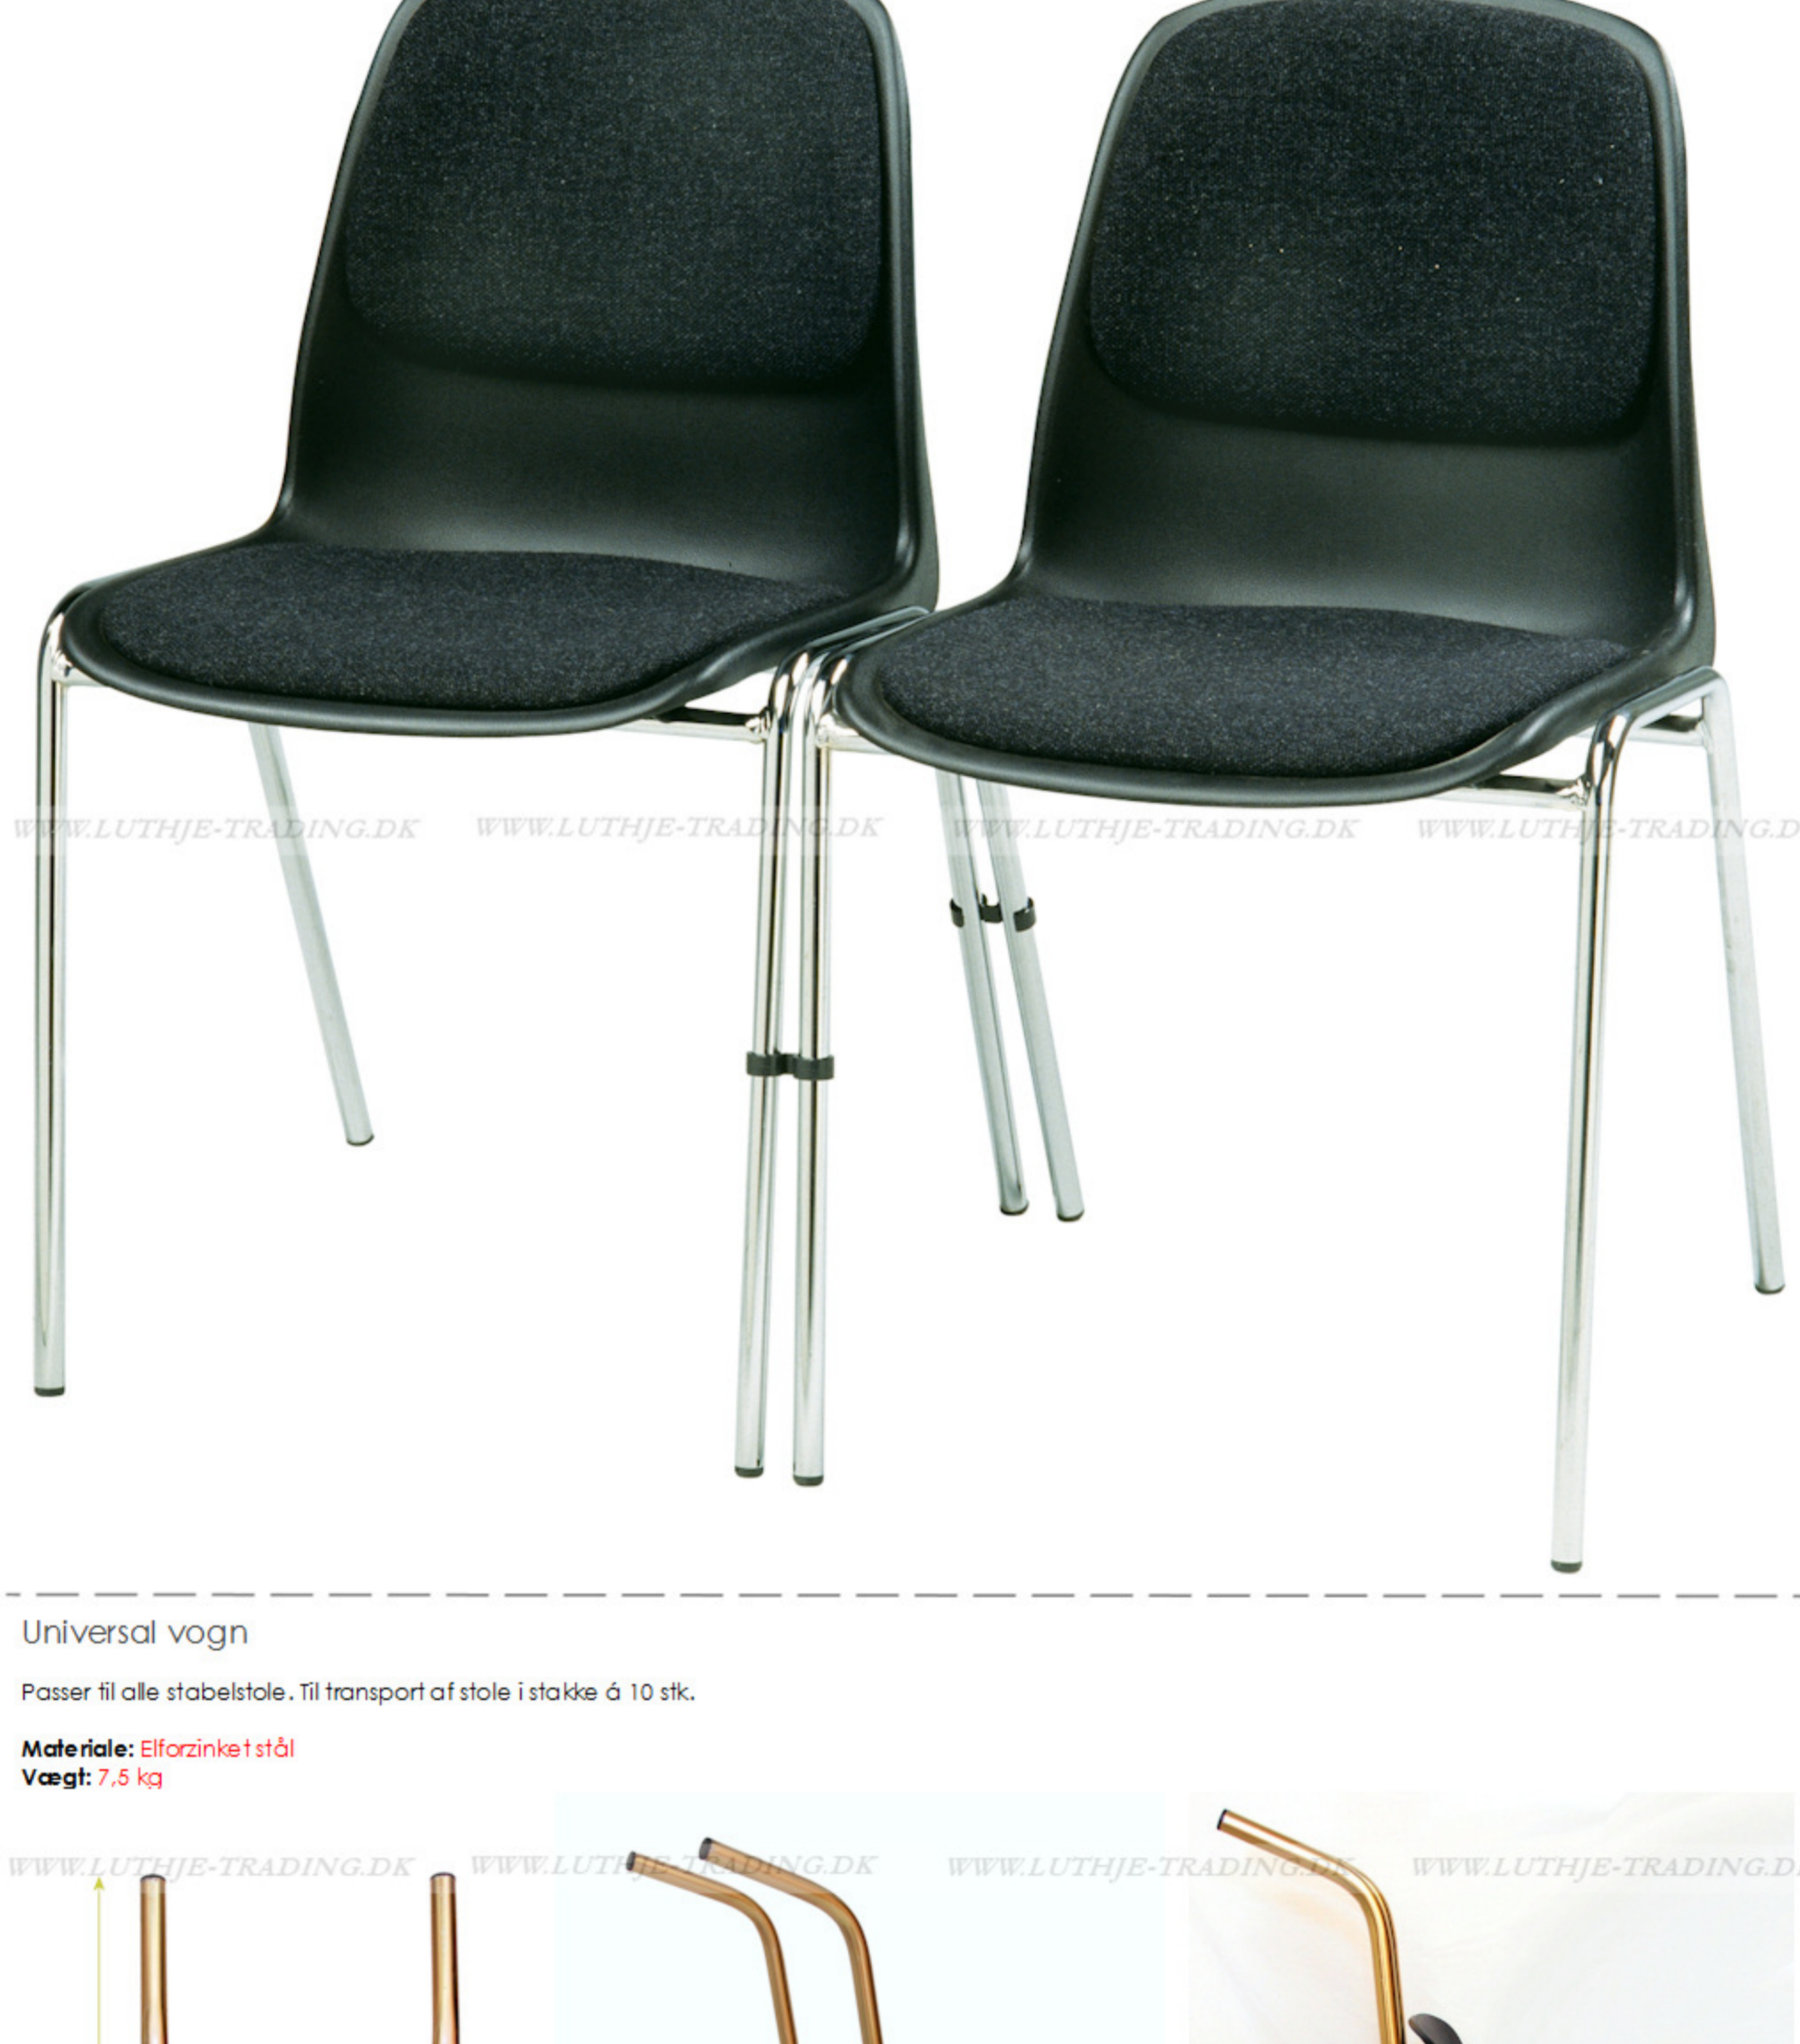

Clips stor

Aftagelig plastkobling

Universal vogn

Passer til alle stabelstole. Til transport af stole i stakke á 10 stk.

Materiale: Elforzinket stål
Vægt: 7,5 kg