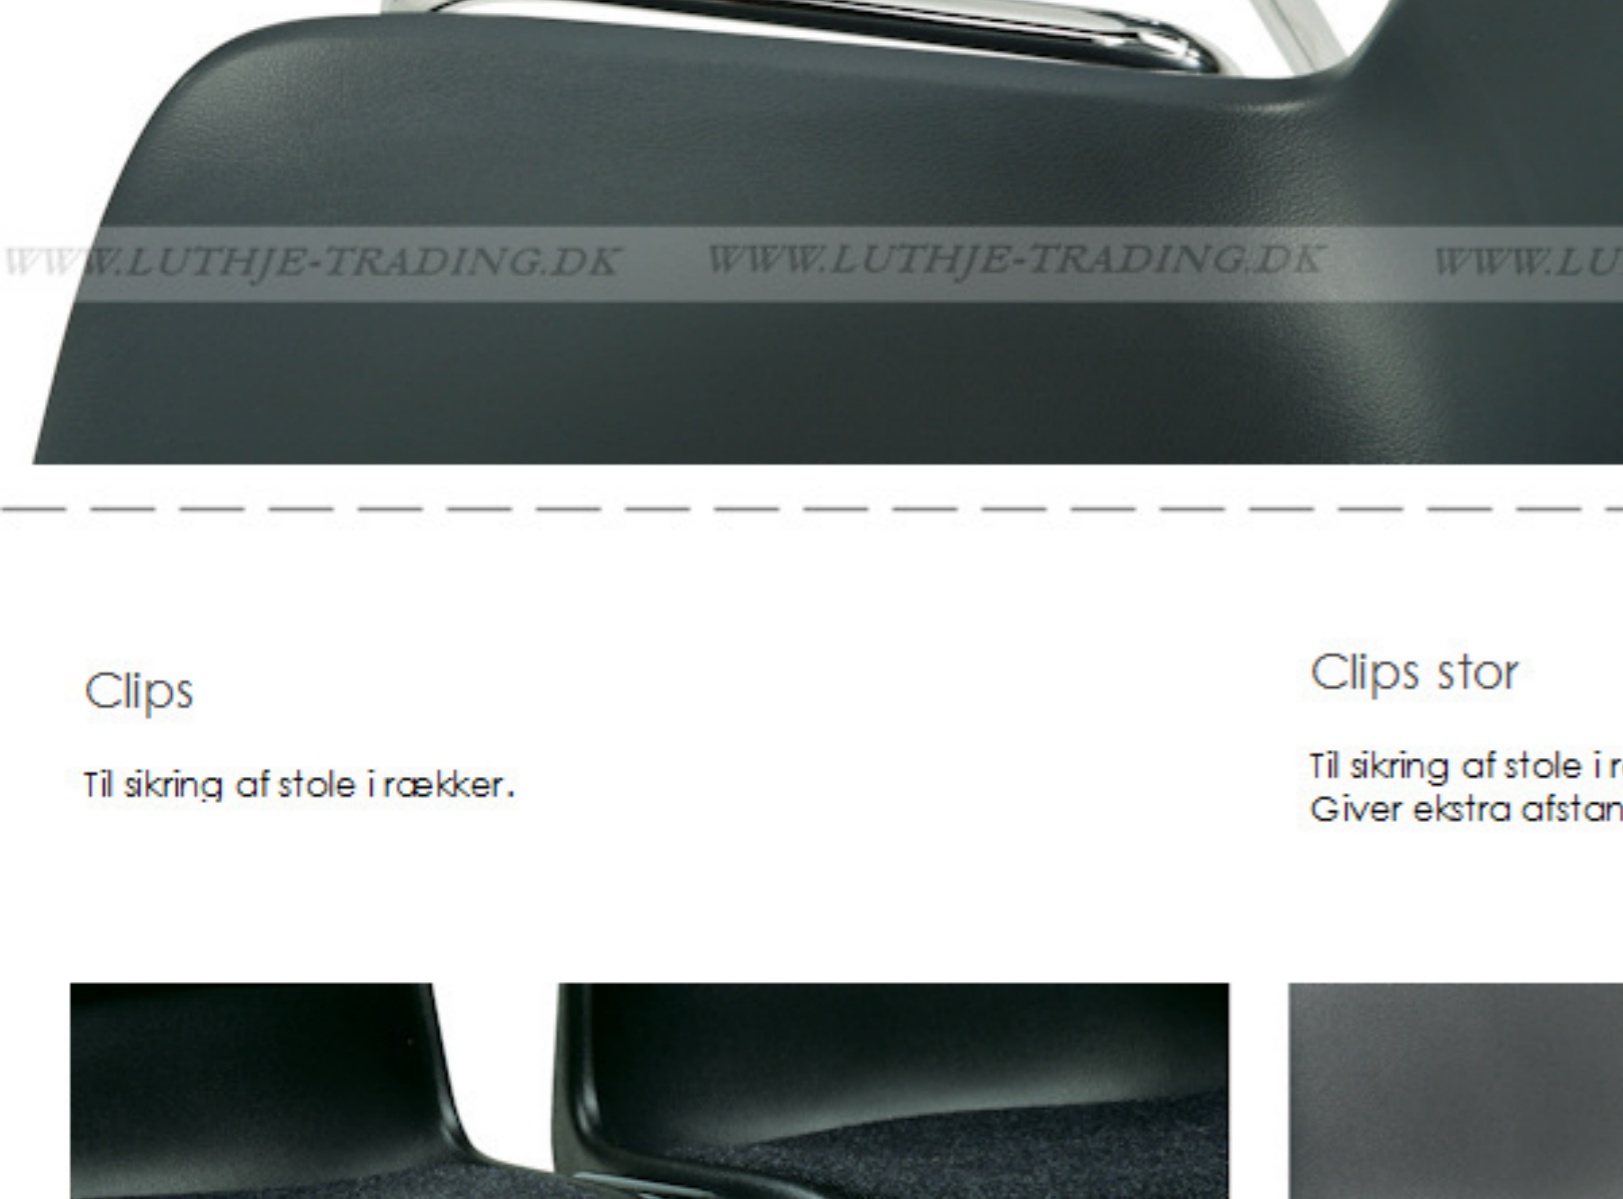

Påsvejet kobling