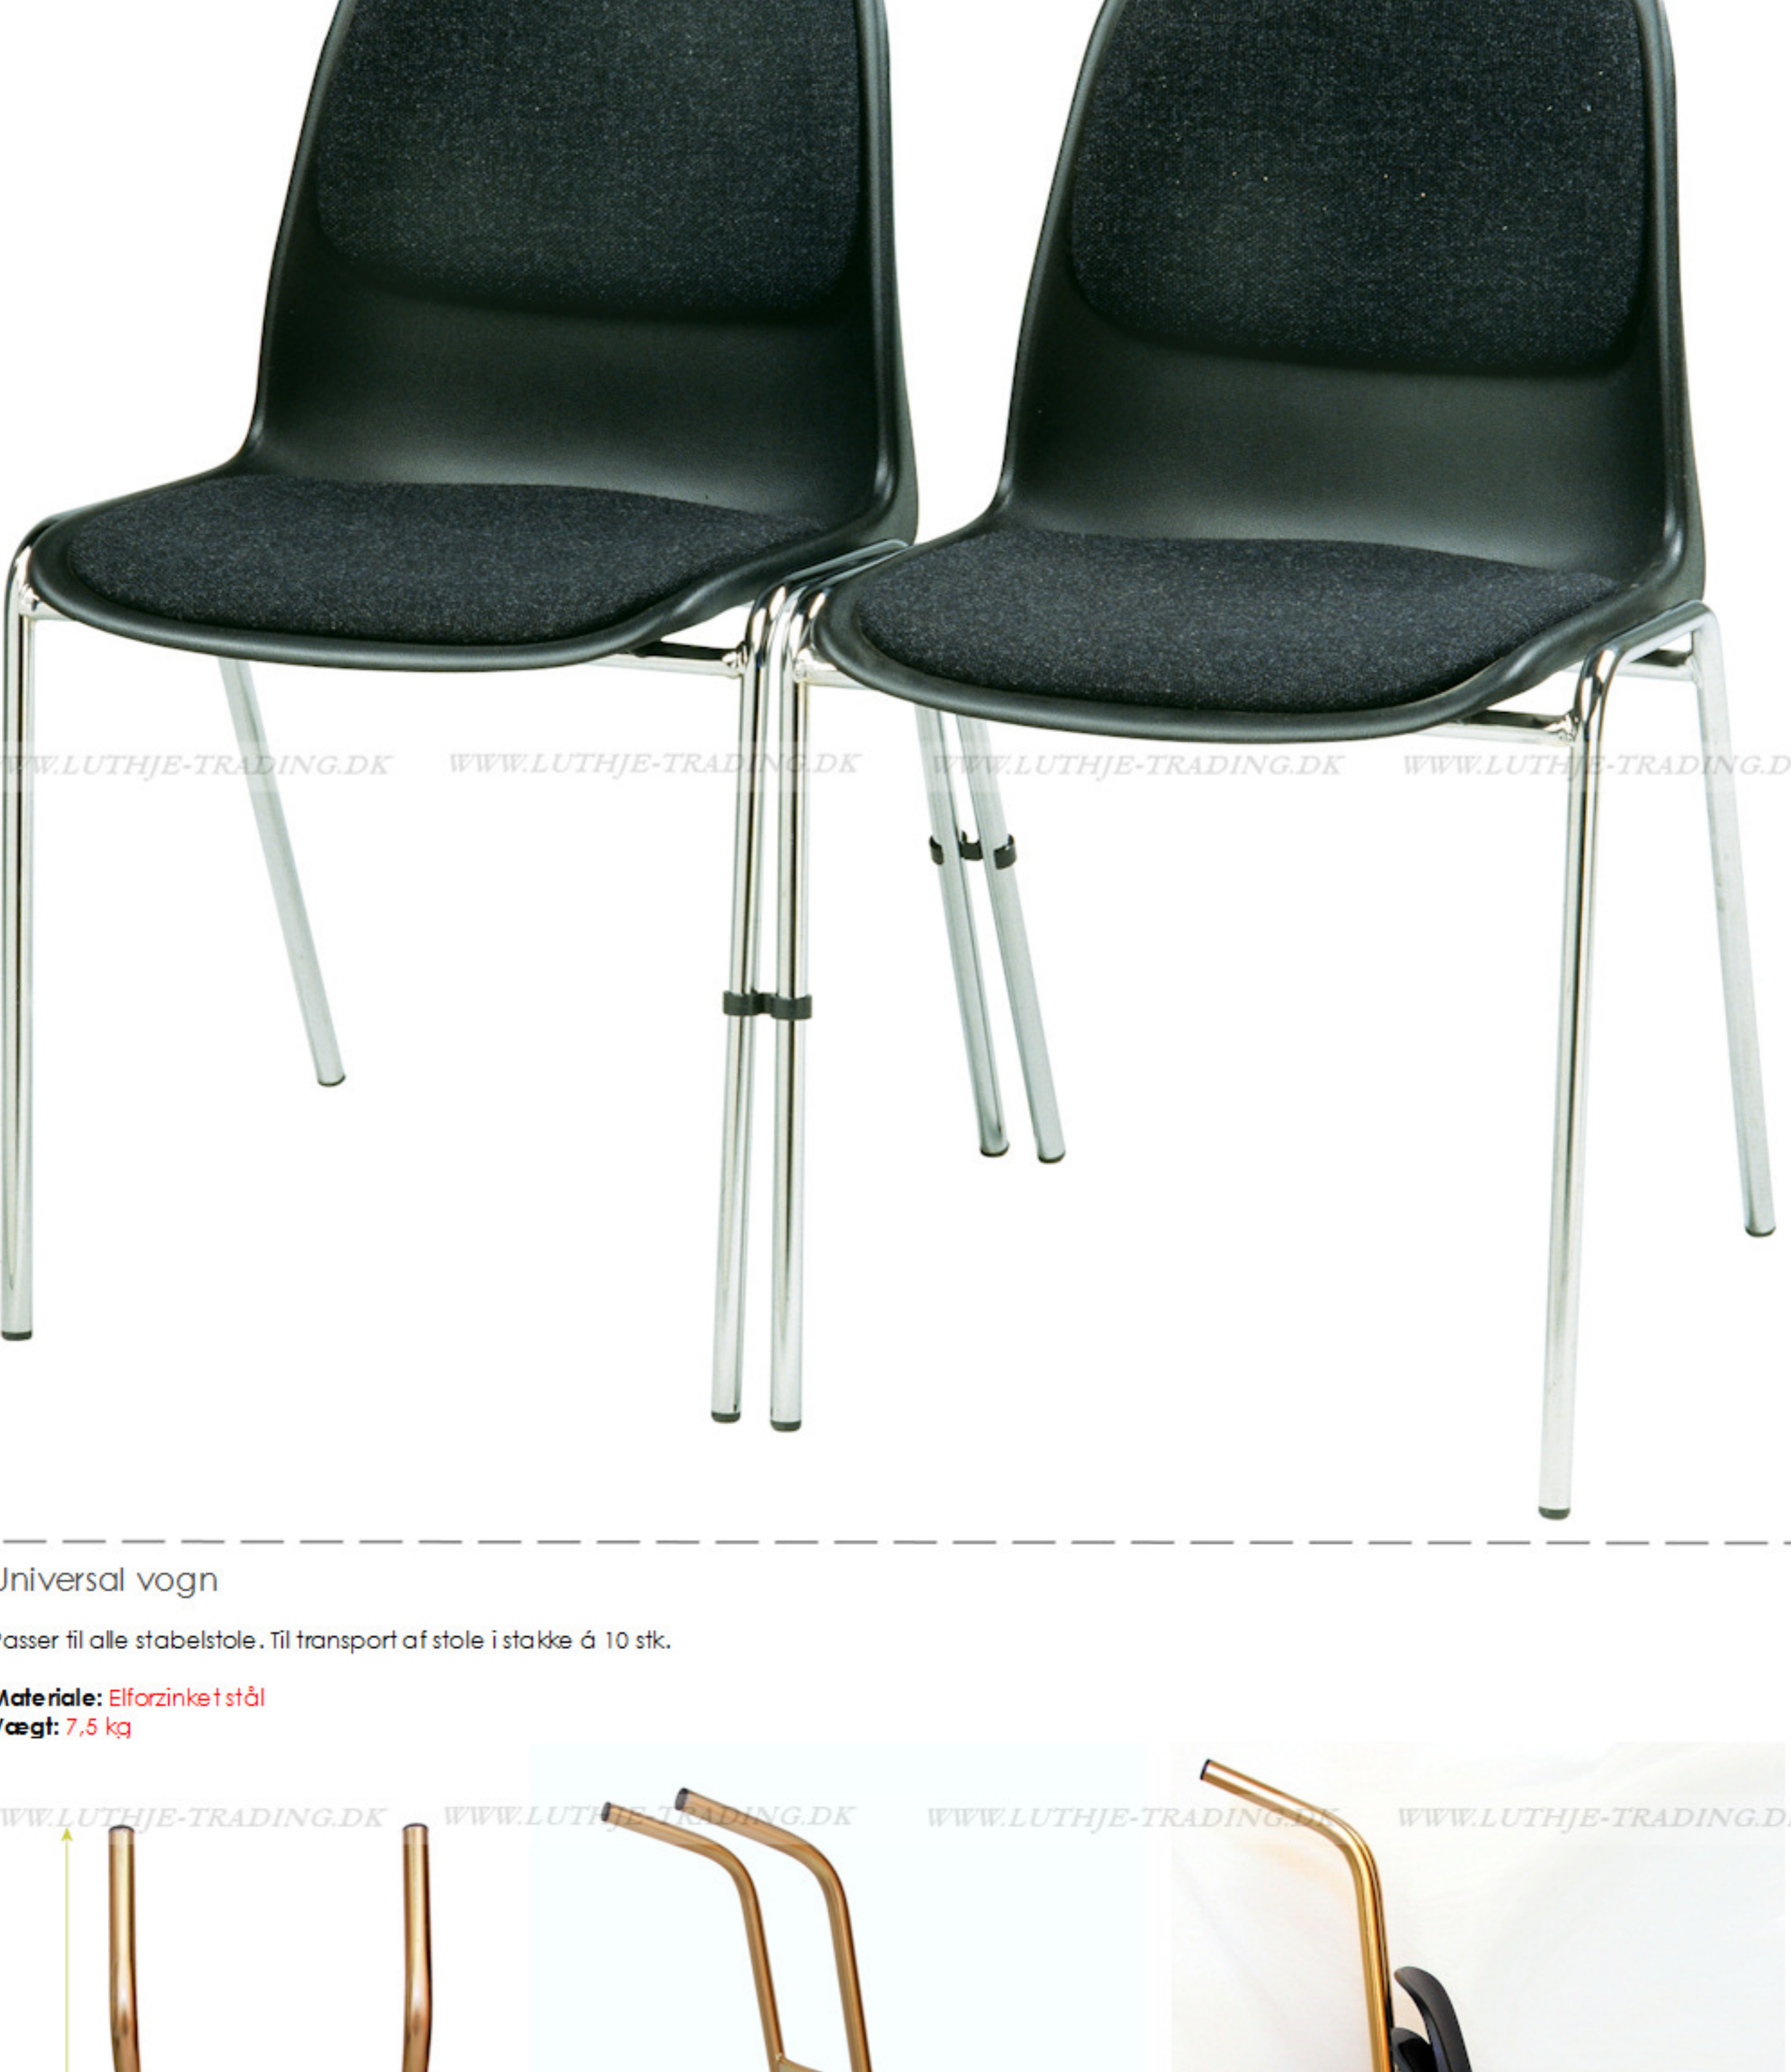

Aftagelig plastkobling