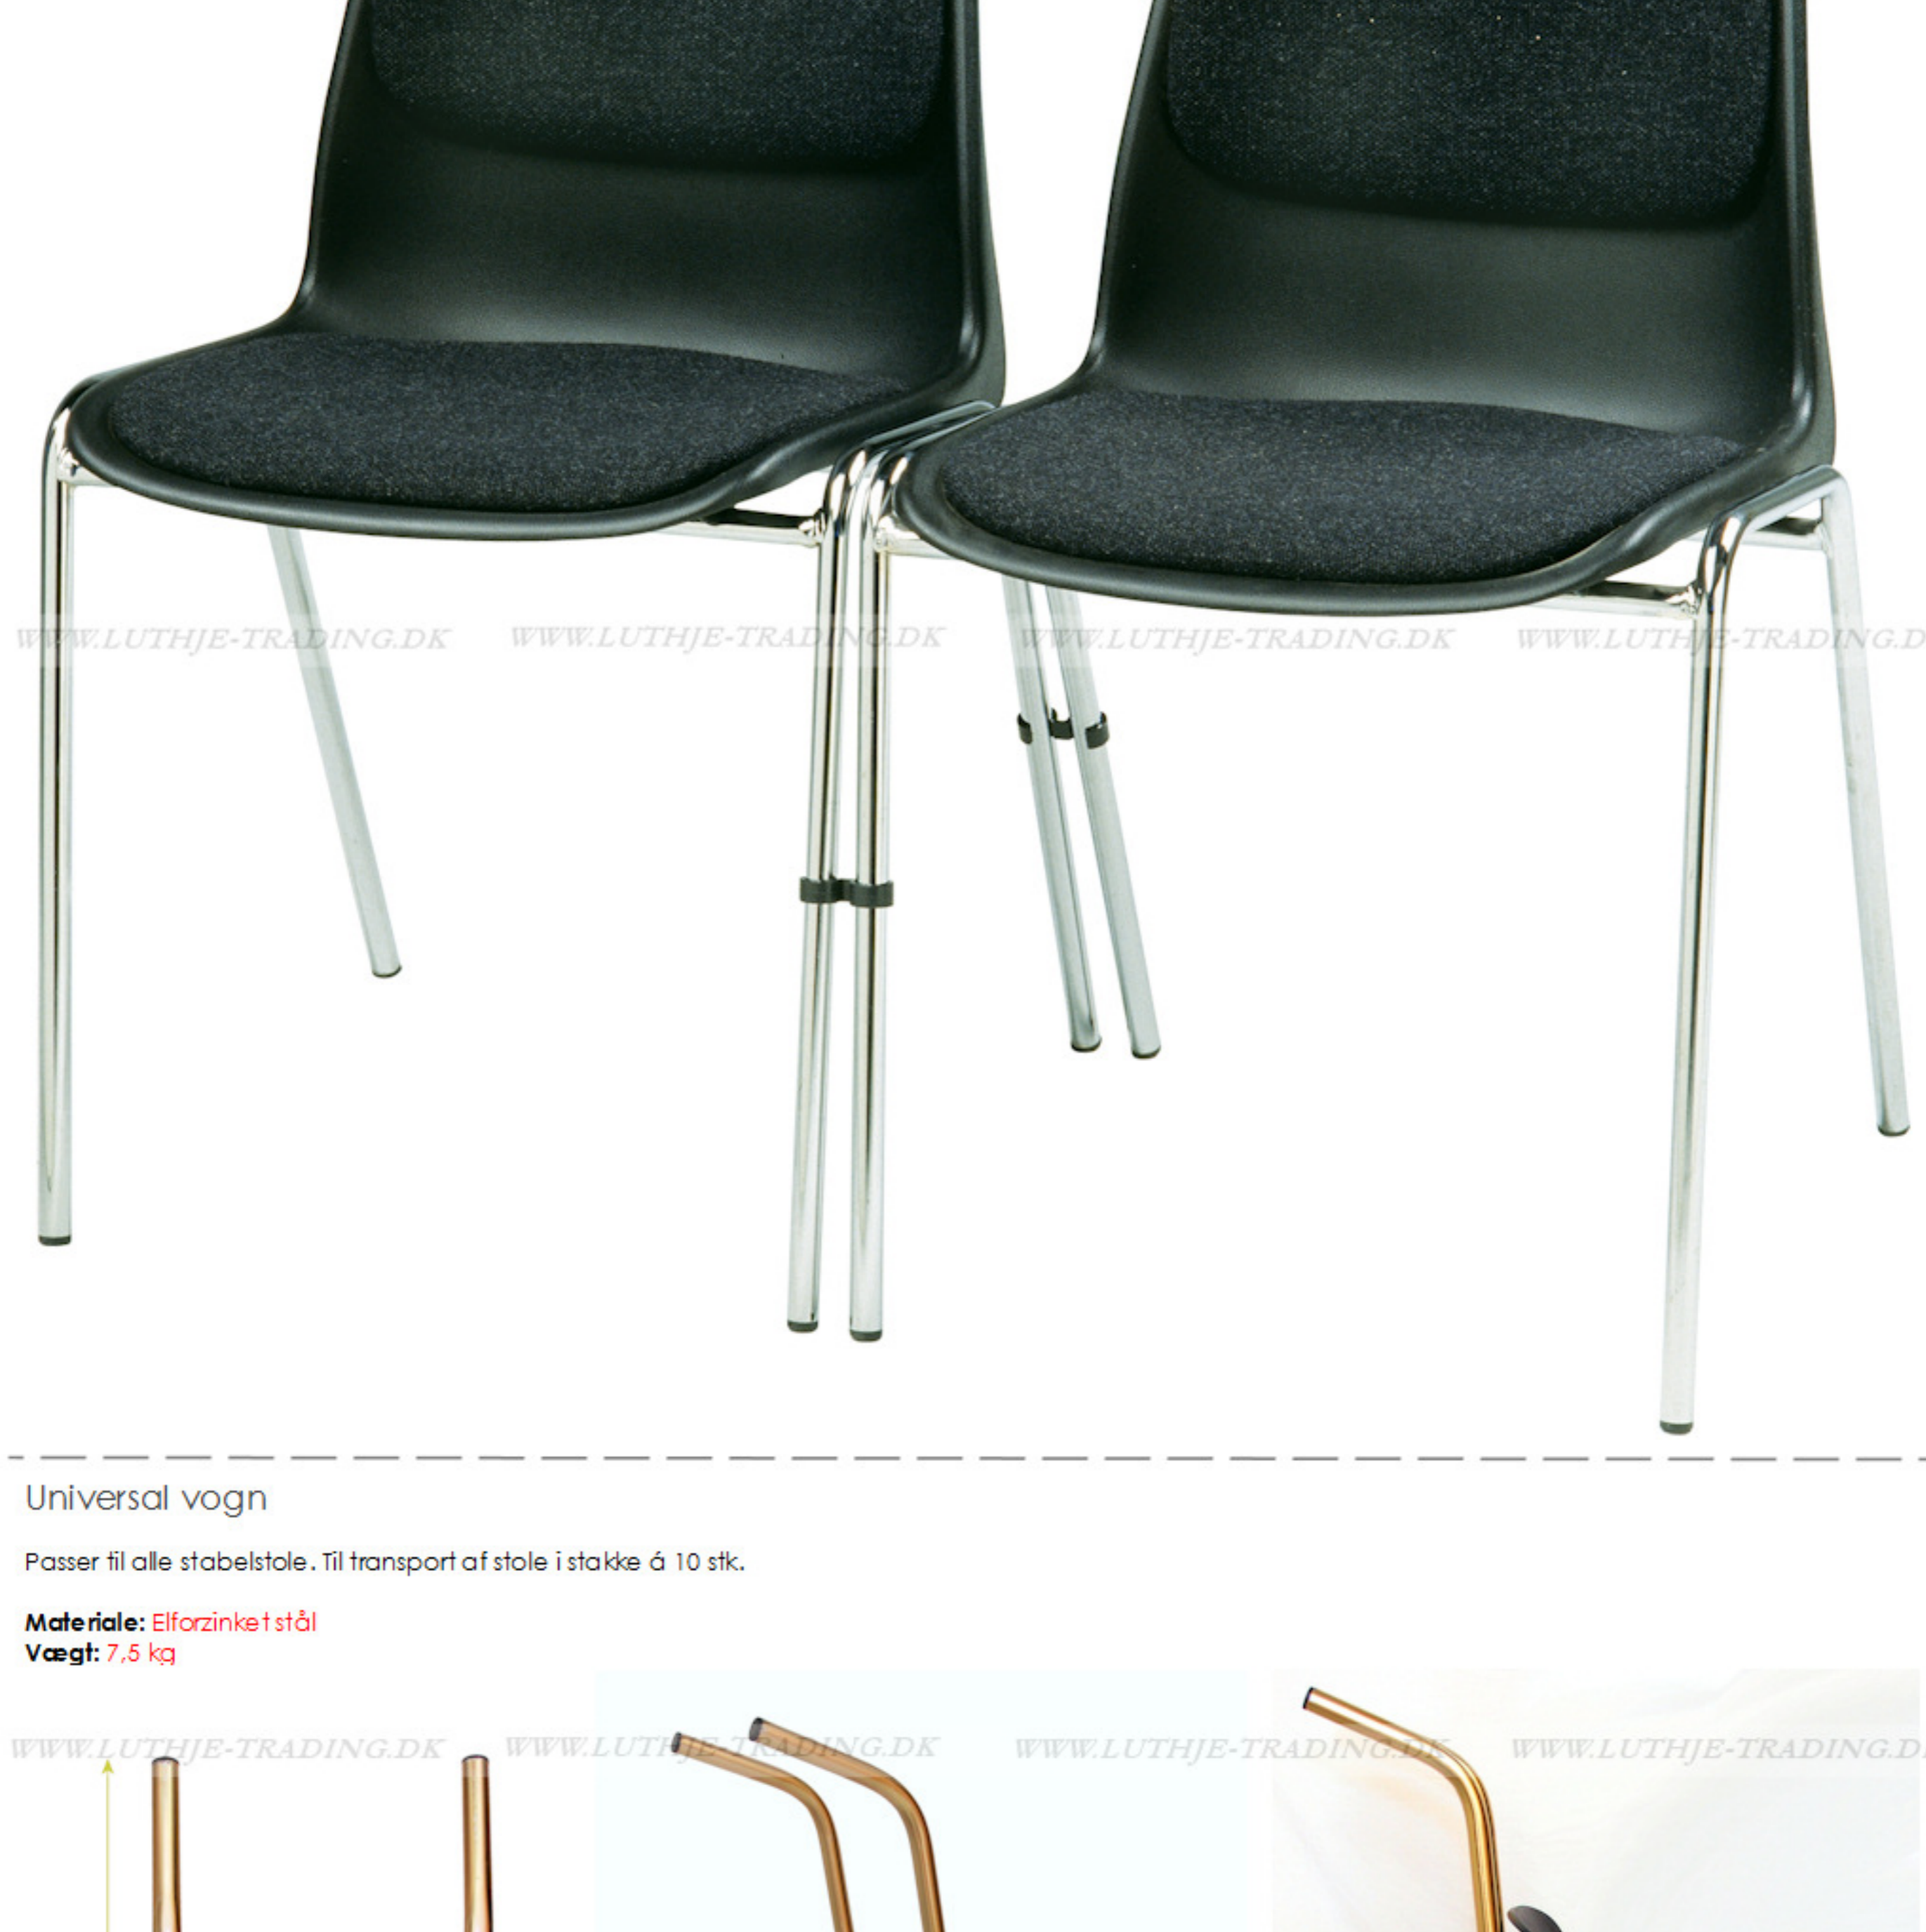

Clips stor

Til sikring af stole i rækker. Giver ekstra afstand mellem stolene.