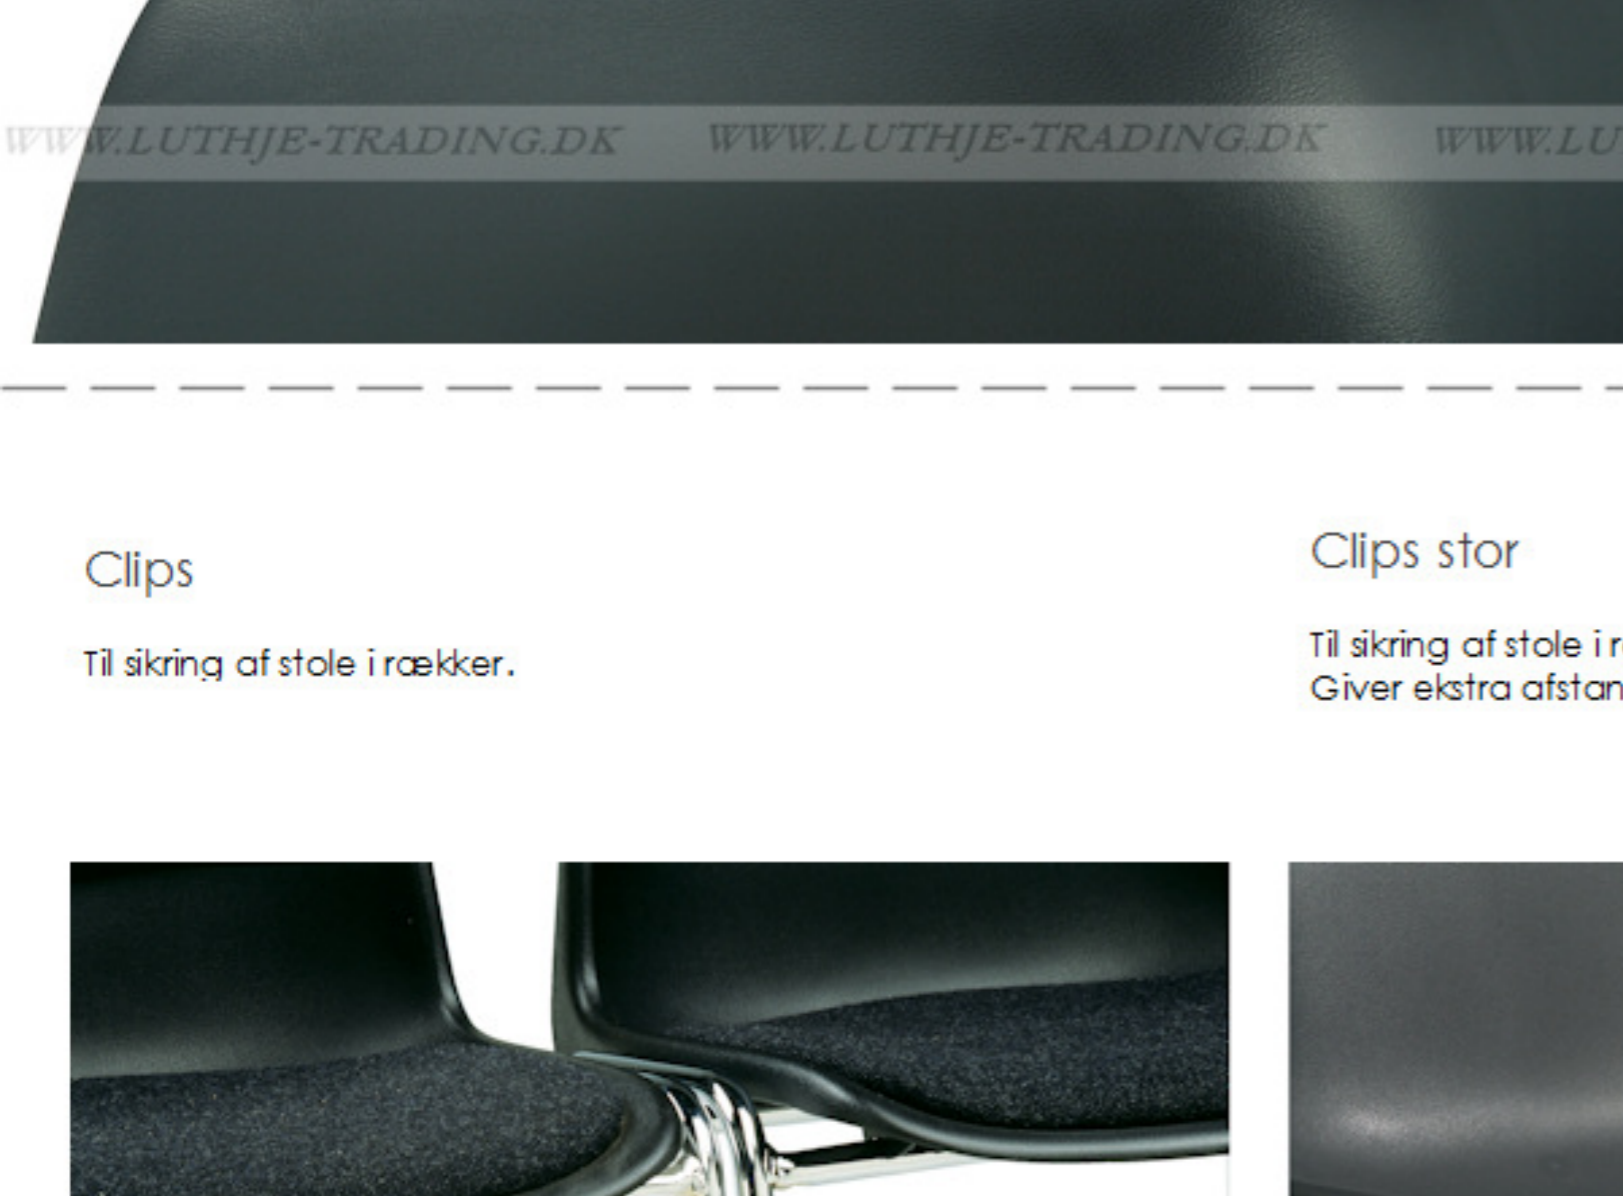

Påsvæjet kobling