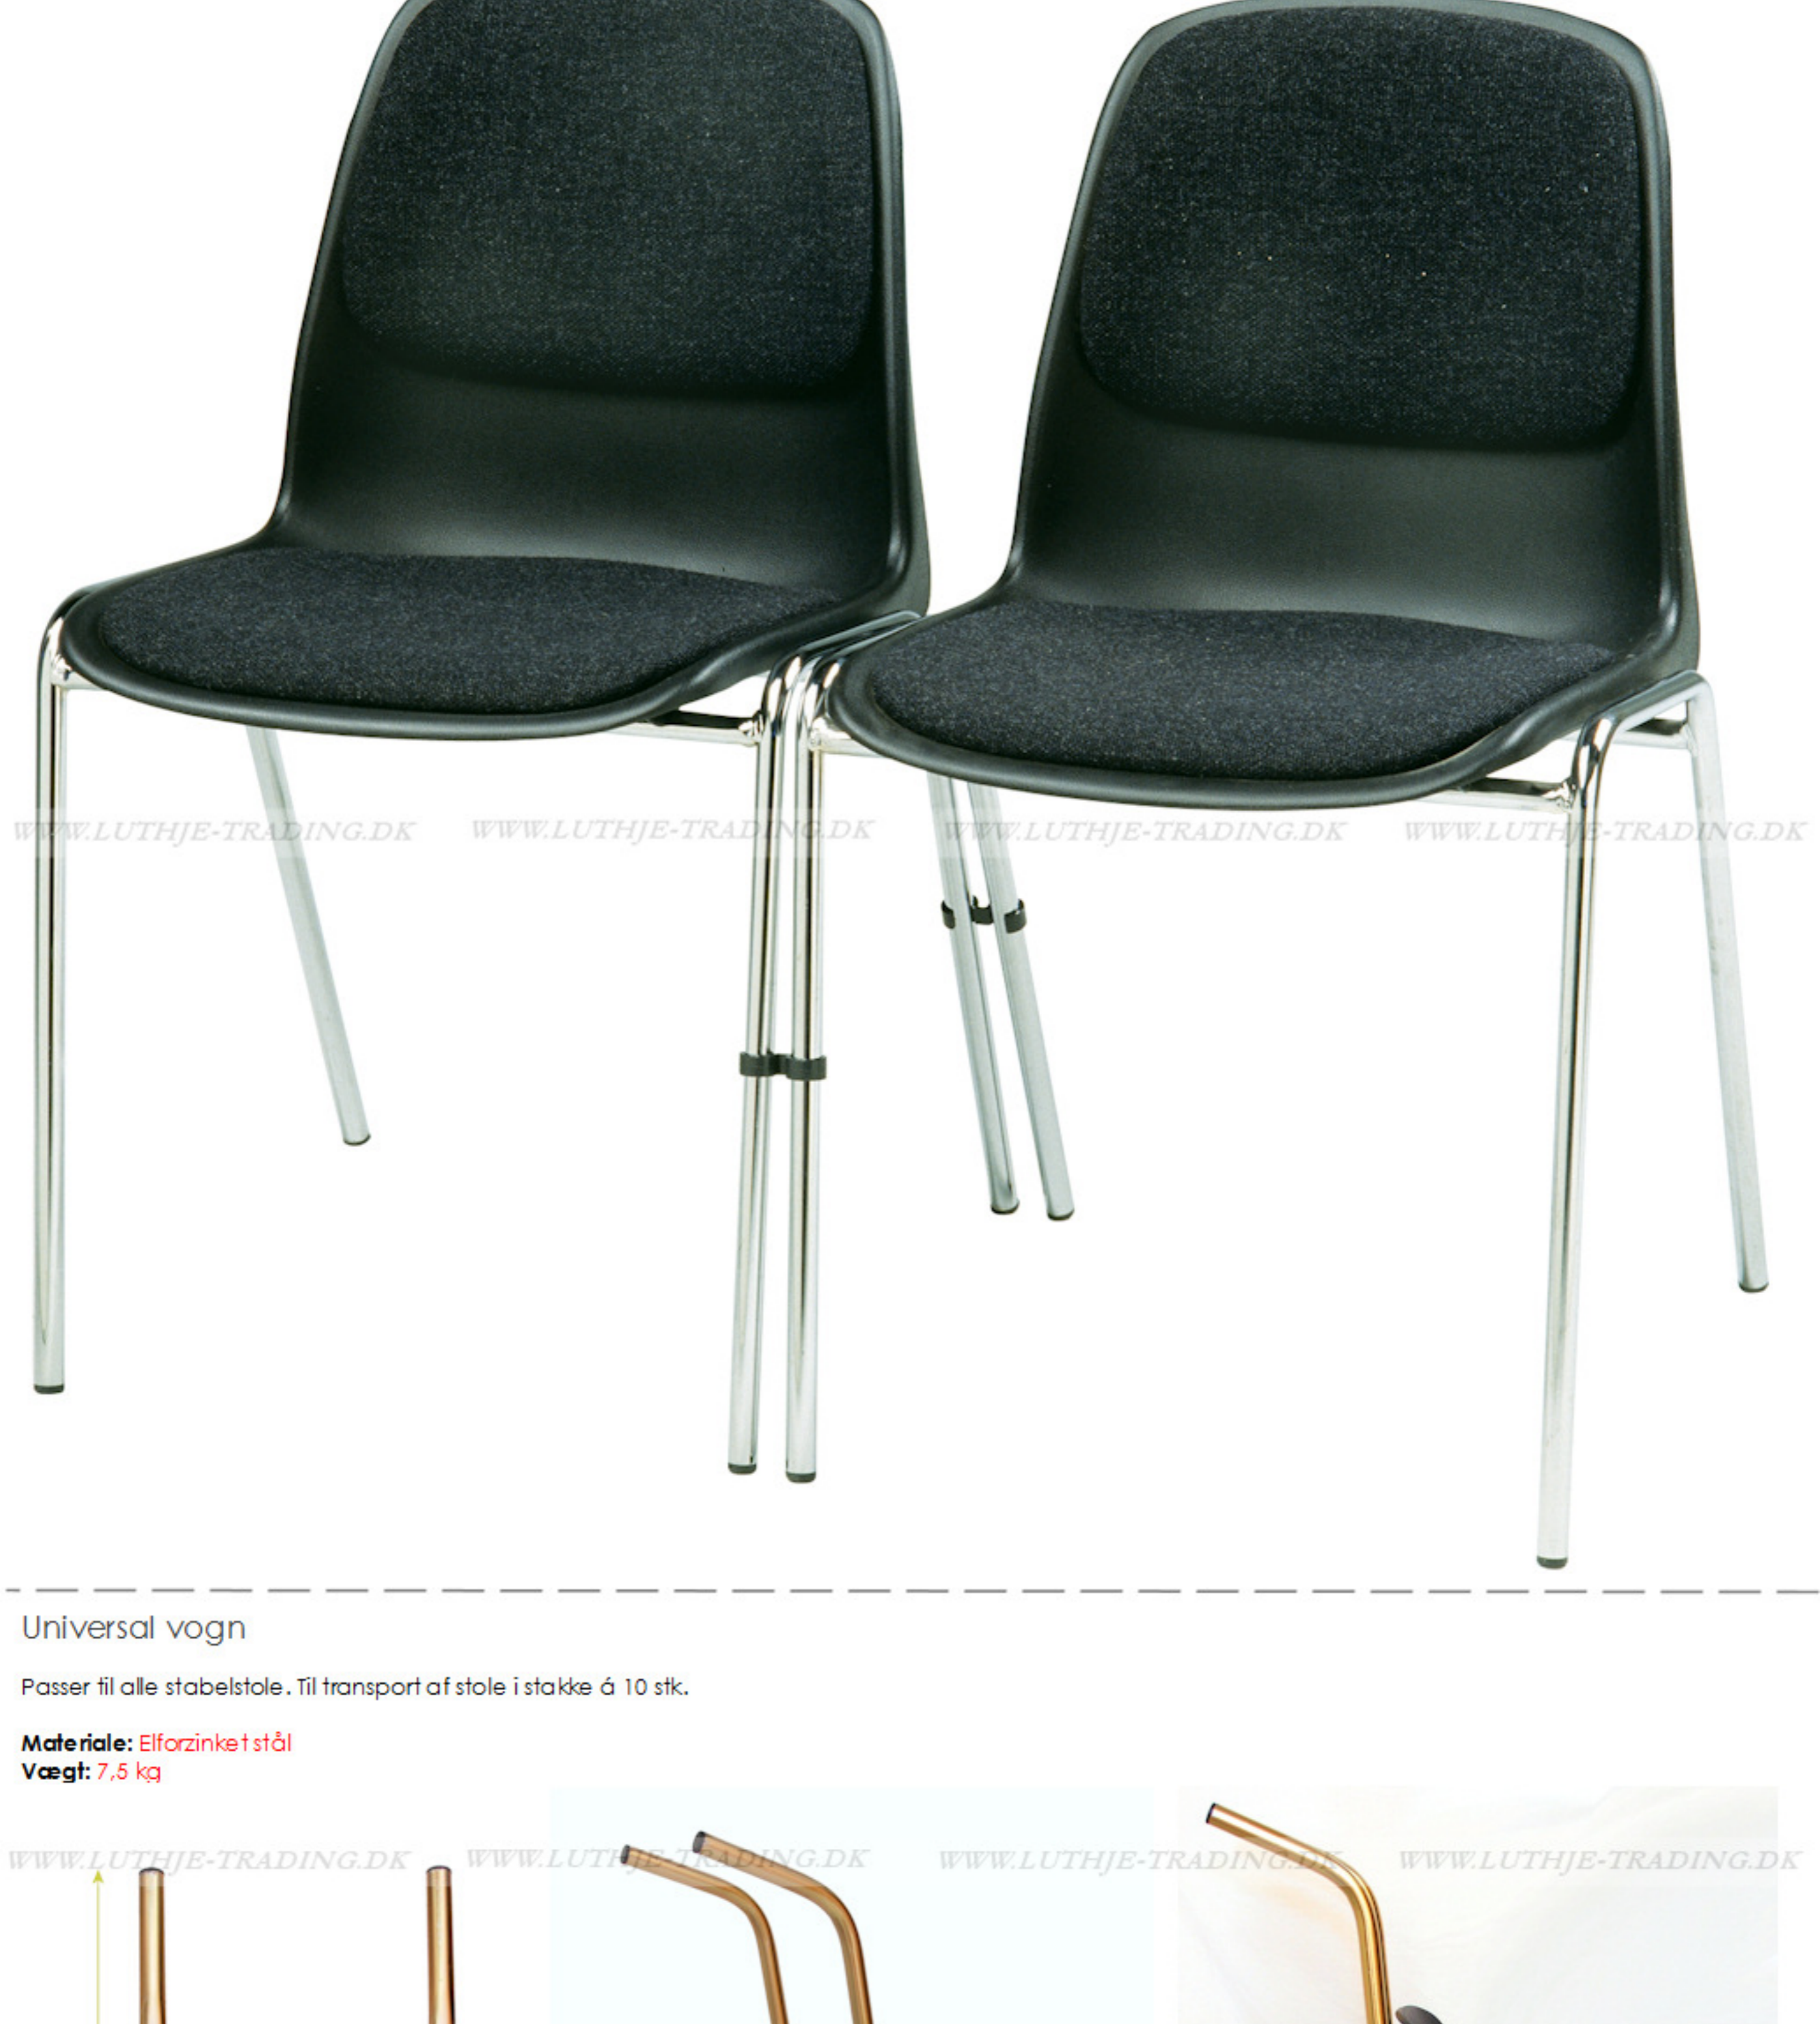

Universal vogn

Passer til alle stabelstole. Til transport af stole i stakke á 10 stk.

Materiale: Elforzinket stål
Vægt: 7,5 kg