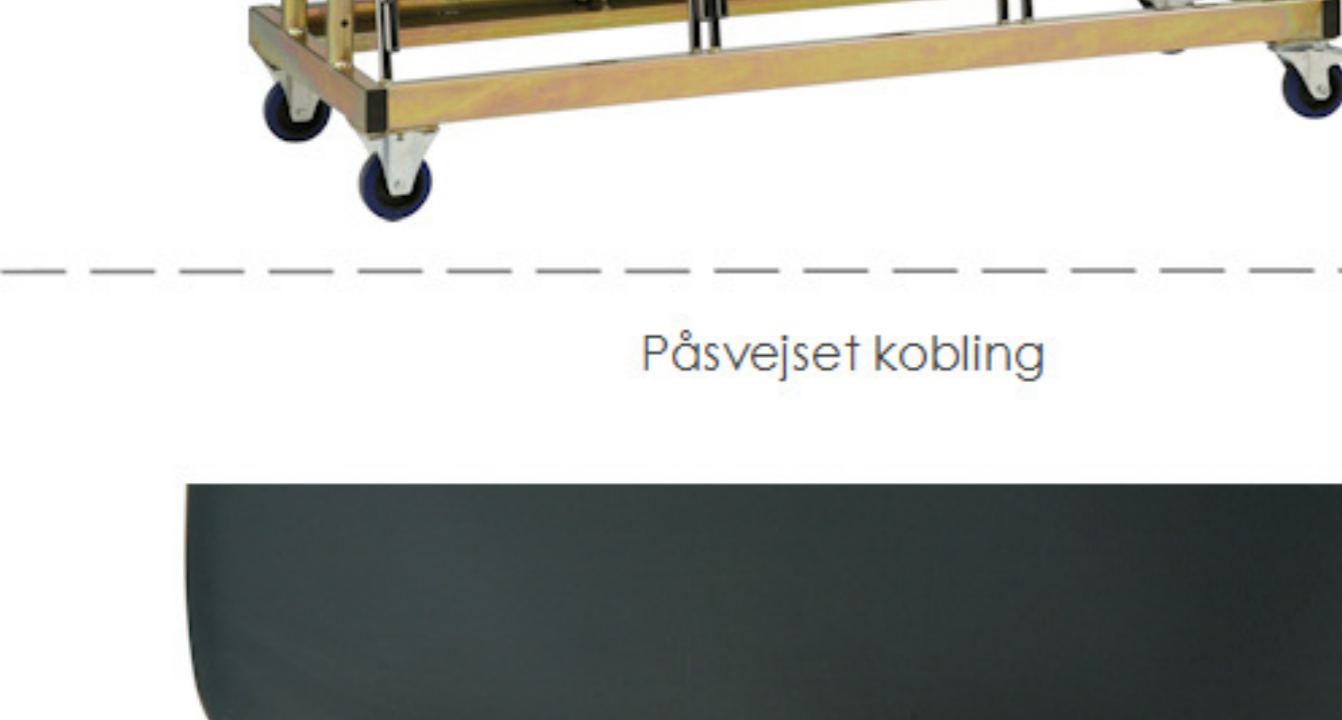

Bertram stabelstol - sort

Bertram stabelstolen har en god siddekomfort. Ryglænet er let bøjeleg.

Vægt: 3,4 kg
Grundmå: 848 x D:48 cm
Højde: 81 cm
Sædehøjde: 45 cm
Sæde: 844 x D:40 cm
Stable: 10 stk.

Vogn for Bertram stol

Vogn for nem transport og opbevaring. Vognen er forsynet med 2 drejelige hjul m/bremse, samt 2 faste hjul.

Materiale: Elforzinket stål
Må: L: 60 x B: 54 cm
Højde (inkl. stole): 200 cm
Vægt uden stole: 33 kg
Vægt med stole: 215 kg
Kapacitet: 30 stole

Overtræk for vogn Bertram stol

Overtræk til vogne. Beskytter mod støv og regn. 100% vandtæt.

Materiale: PVC/polyester

Påsvæjet kobling

Samleclips for Bertram stol

Clips

Til sikring af stole i rækker.

Clips stor

Til sikring af stole i rækker. Giver ekstra afstand mellem stolene.

Aftagelig plastkobling

Universal vogn

Passer til alle stabelstole. Til transport af stole i stakke á 10 stk.

Materiale: Elforzinket stål
Vægt: 7,5 kg