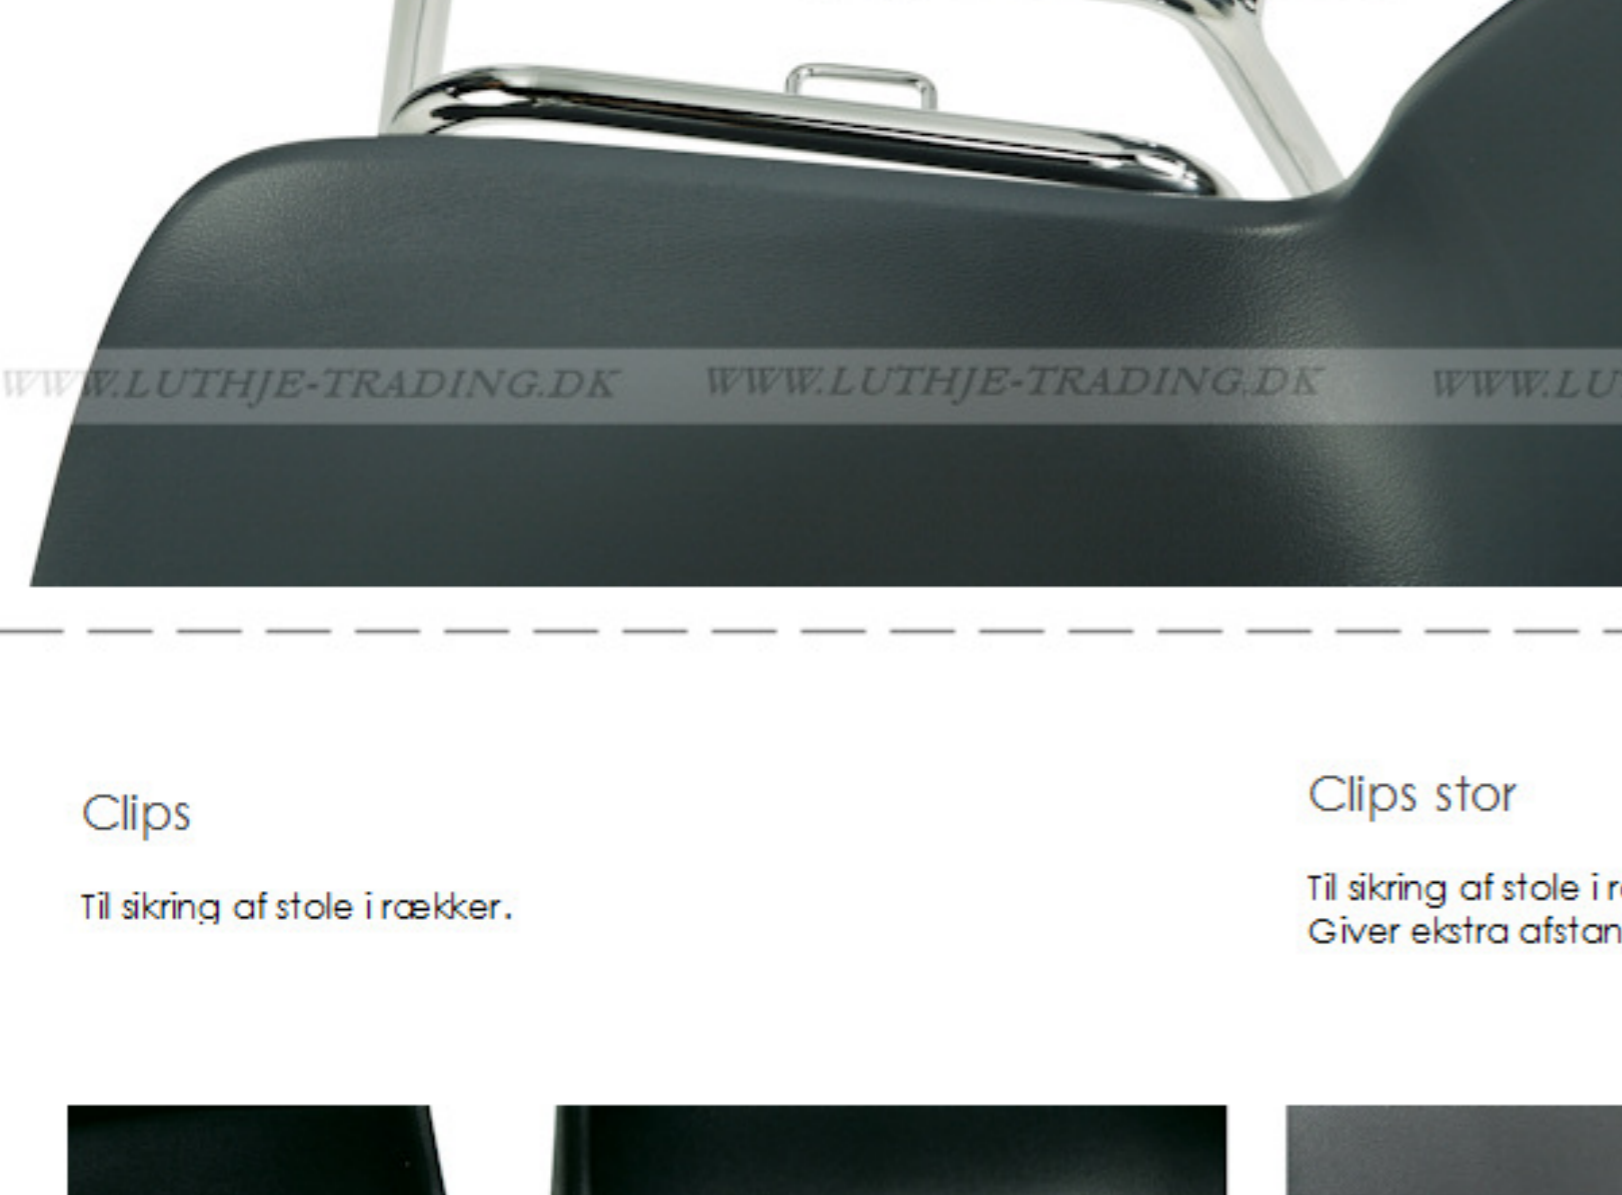

Påsvæjet kobling