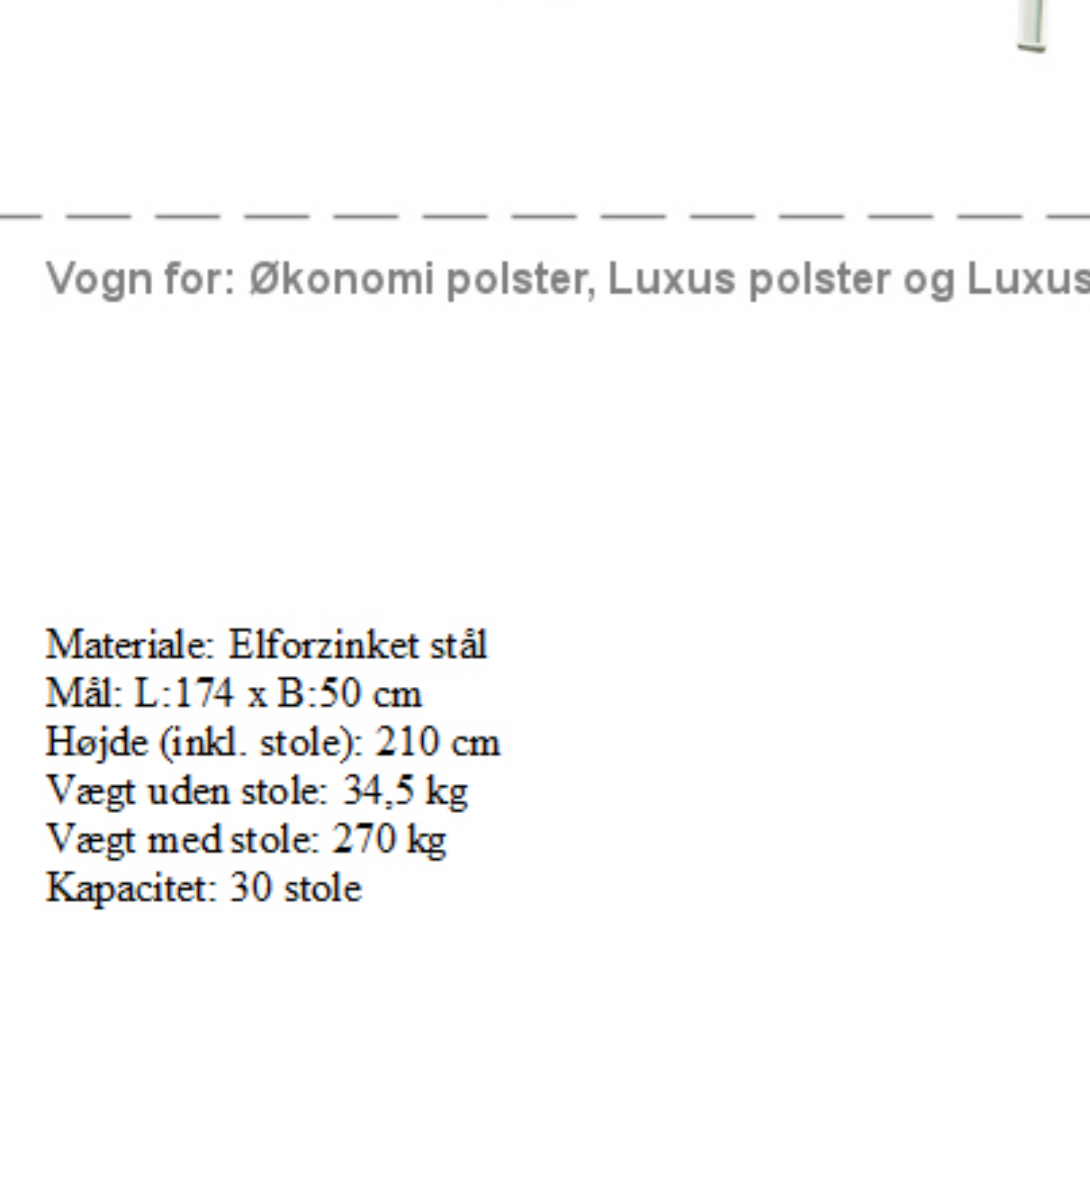

Der kan tilkøbes metal eller plastikbølger.

Vogn for: Økonomi polster, Luxus polster og Luxus plast

Materiale: Elforzinket stål
Mål: L:174 x B:50 cm
Højde (inkl. stole): 210 cm
Vægt uden stole: 34,5 kg
Vægt med stole: 270 kg
Kapacitet: 30 stole