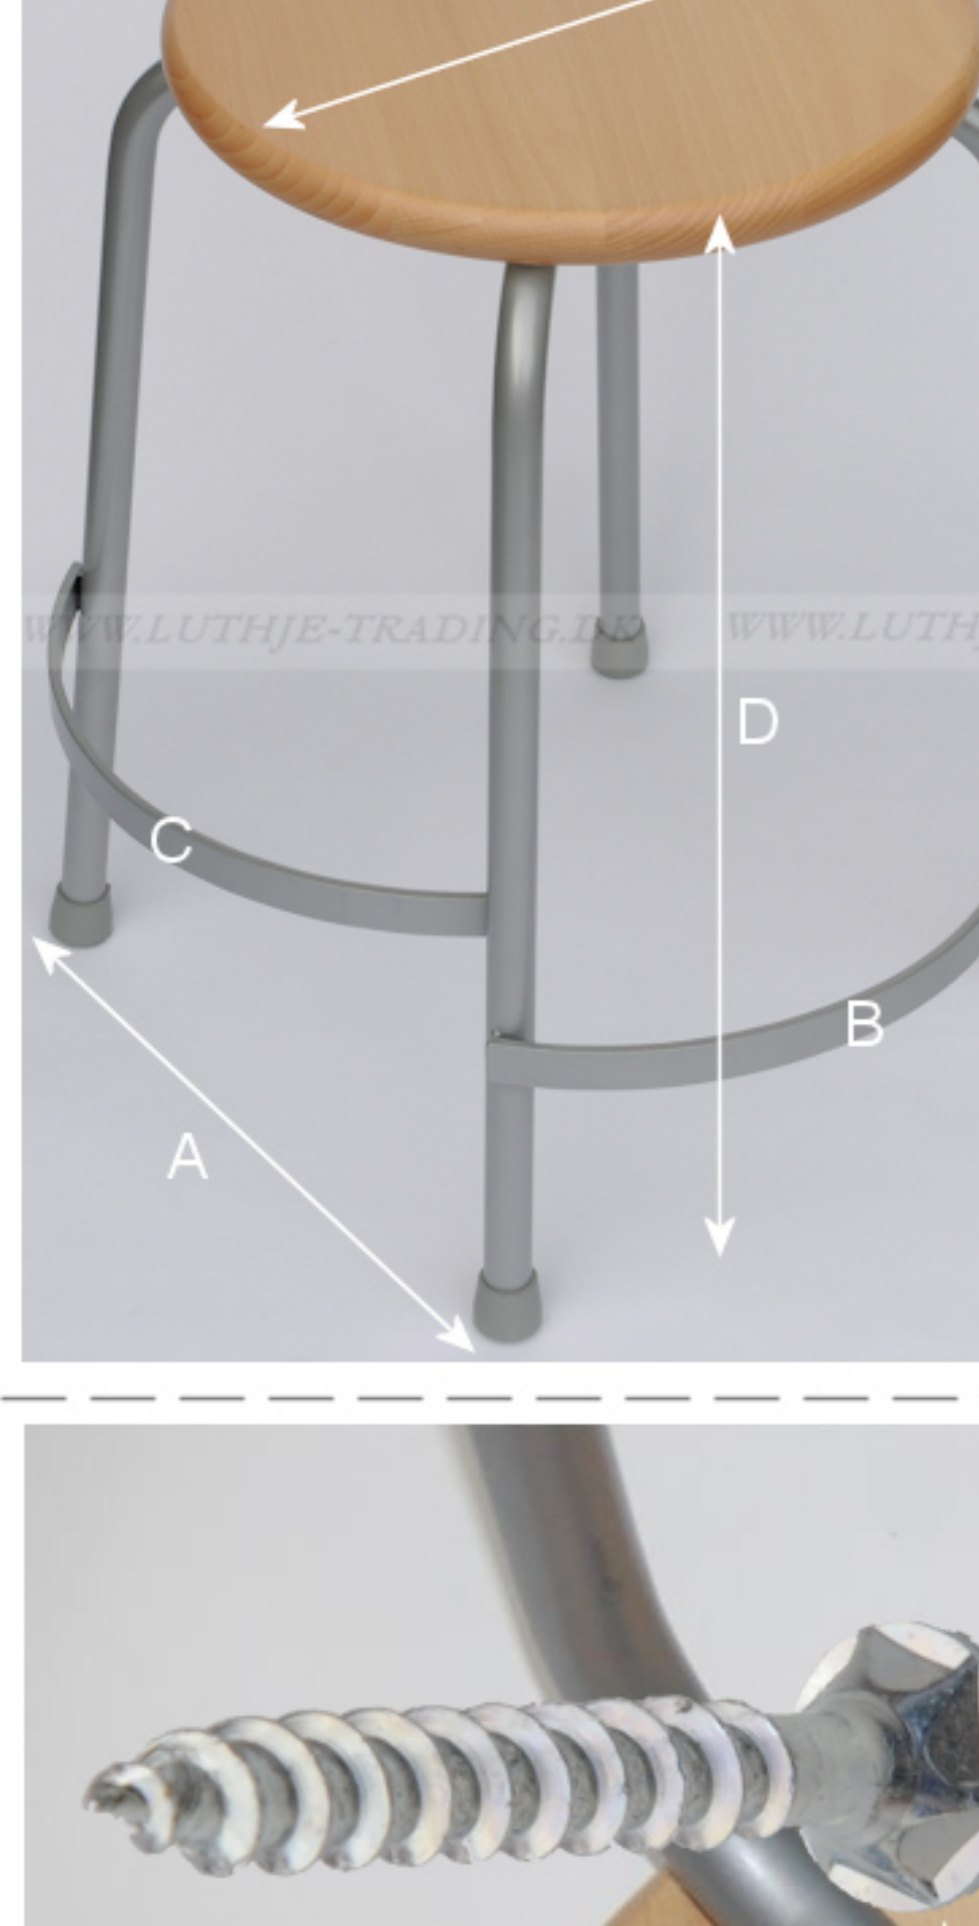

Silent

skole taburetter

Mange års erfaring danner grundlaget for fremstillingen af Silent taburetter. Målet var at fremstille en taburet, som var optimal til brug på skoler, institutioner og andre steder, hvor kravene til en taburet er store. Derfor er det en fornøjelse at præsentere Silent taburetten, som opfylder dette.

Det, som særligt kendetegner taburetten, er, at den er meget lydsvag under brug. Stellet er helsevjet og monteret med lydsvage "gummisko", som ikke efterlader nogen ridser eller slæbespor på gulvet.

Sædet er skruet fast med 4 selvlåsende skruer, som aldrig behøver at blive efter-spændt.

Kort sagt: ved at vælge Silent taburetten får I en taburet, som er:
lydsvag - solid - vedligeholdsfri

Mål og vægt

Vægten er med 2 stk. fodhviler

Silent lav model

A: Bredde 35 cm
B: Fodhviler fra gulv 15,5 cm
C: Fodhviler fra gulv 20,5 cm
D: Højde på taburet 51 cm
E: Diameter på sæde 33 cm

Silent høj model

A: Bredde 35 cm
B: Fodhviler fra gulv 10,5 cm
C: Fodhviler fra gulv 20,5 cm
D: Højde på taburet 66,5 cm
E: Diameter på sæde 33 cm