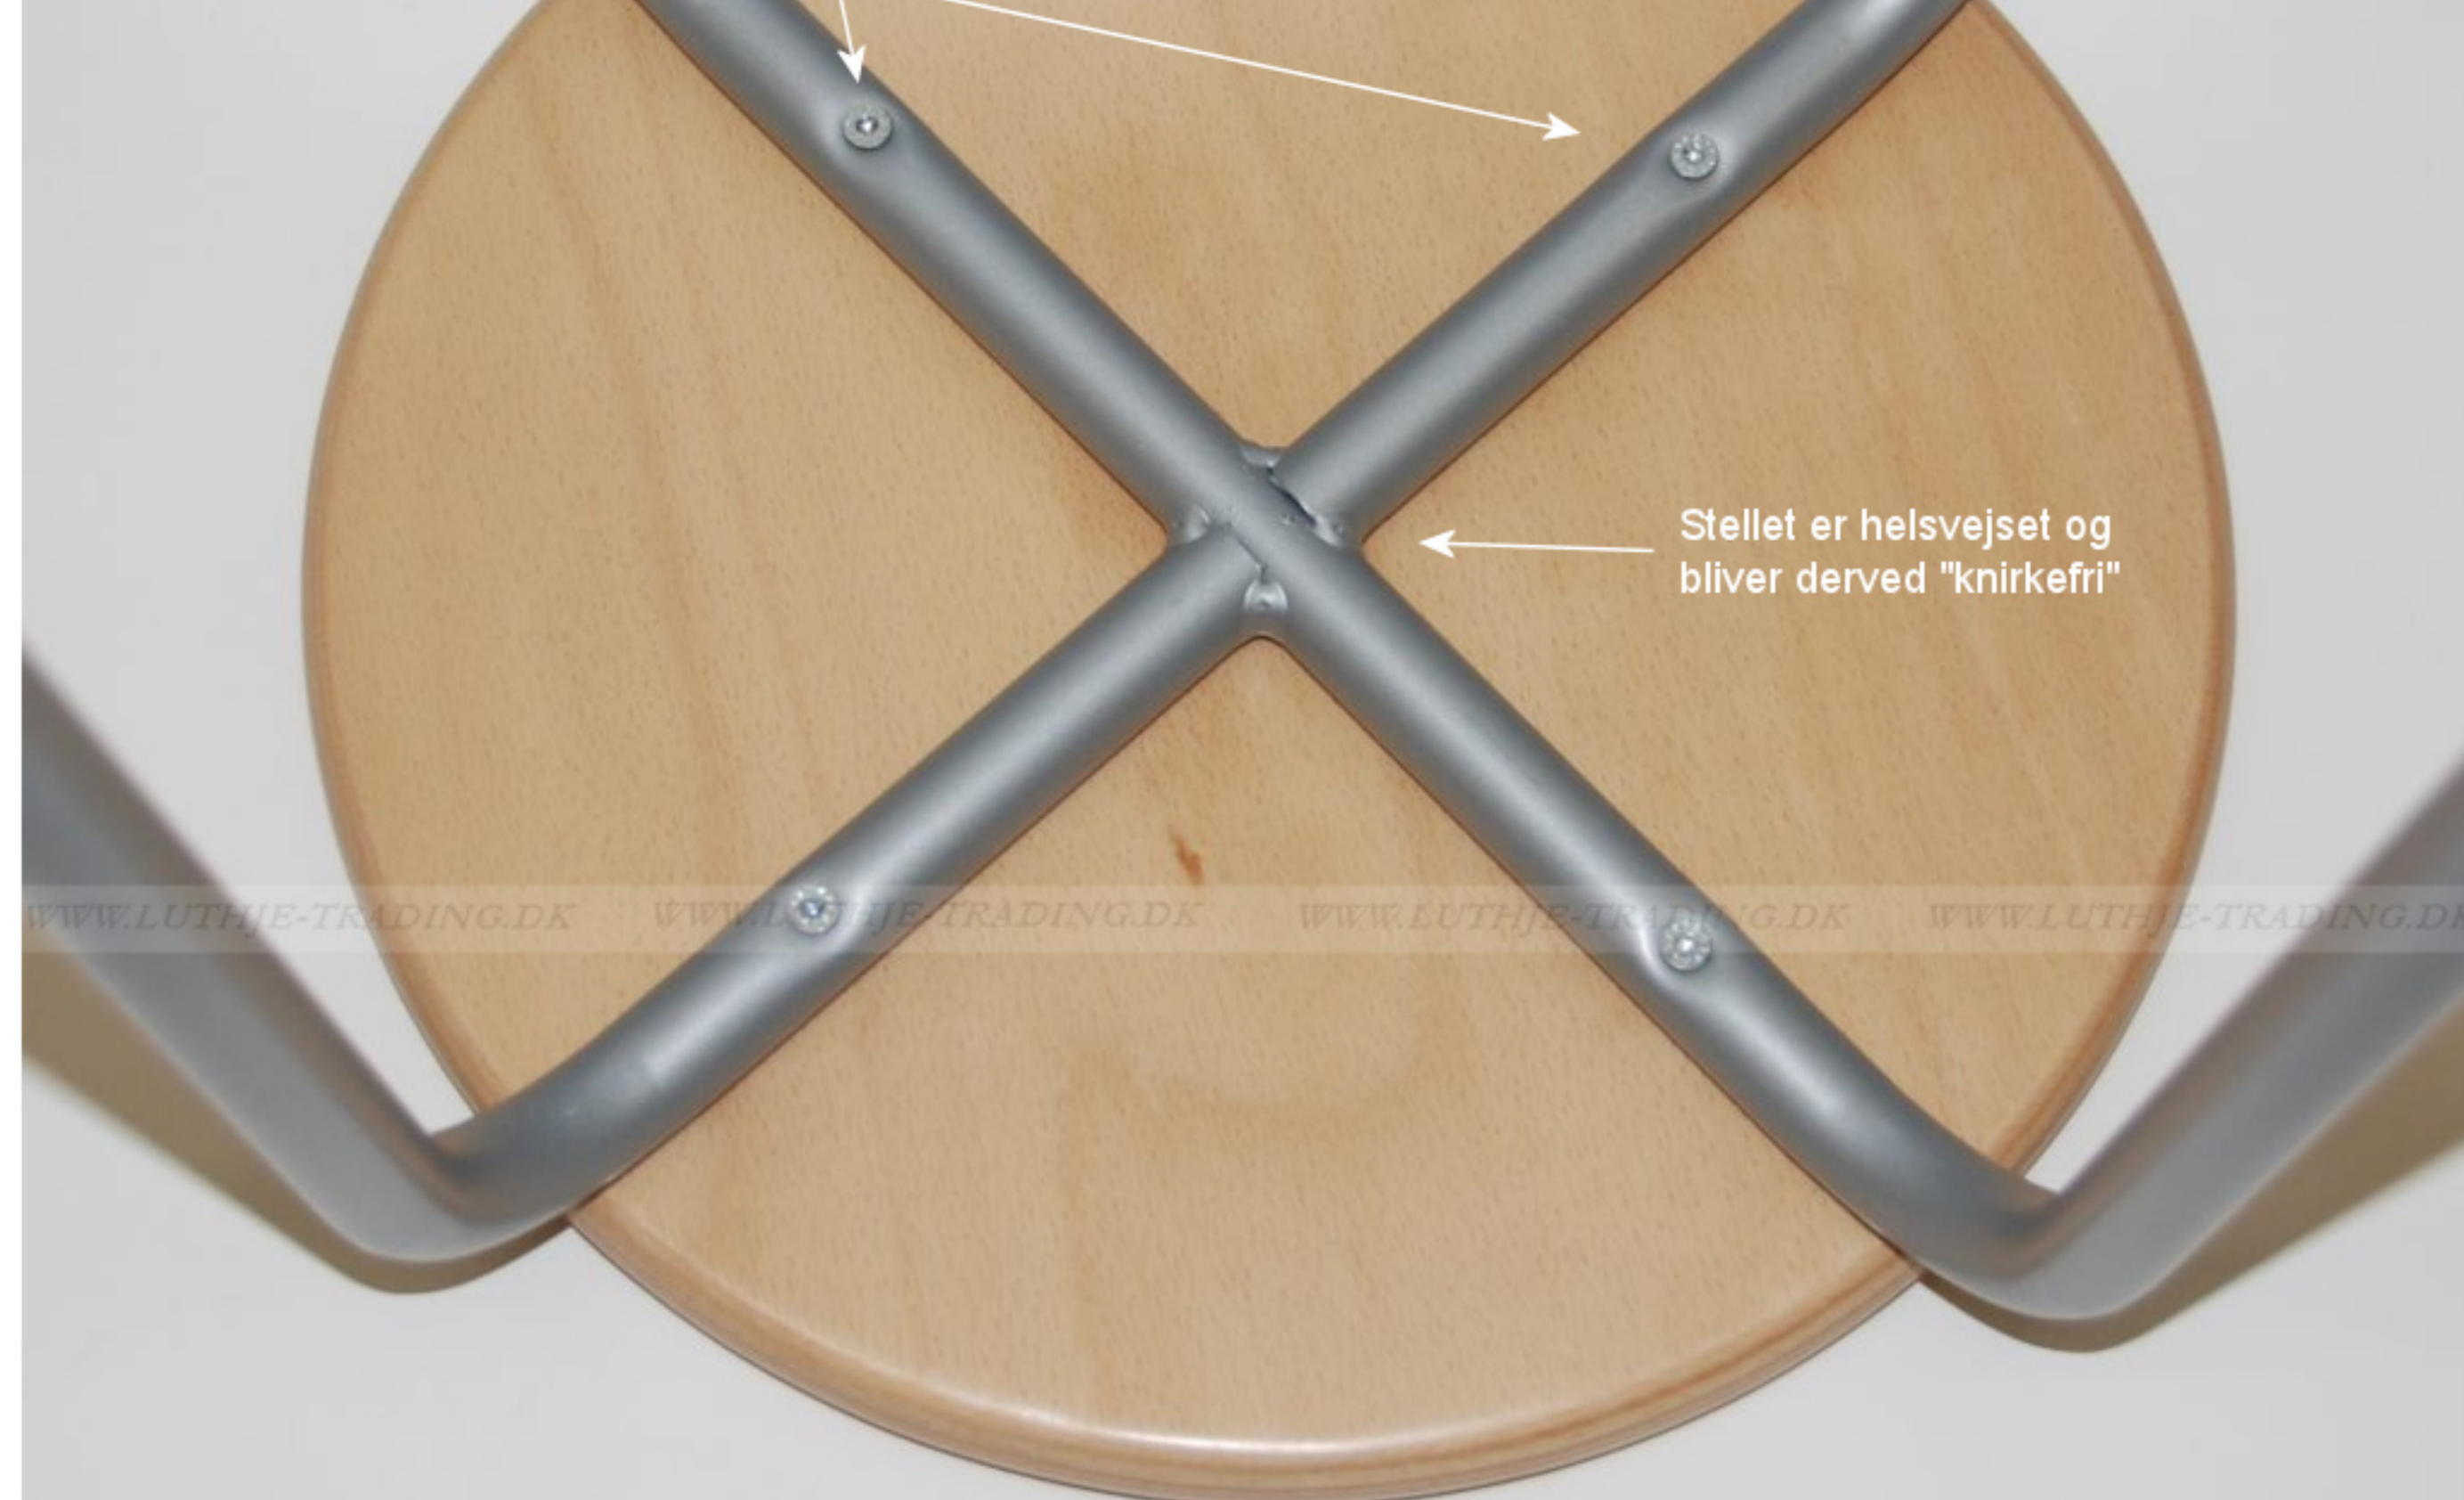

Mål og vægt

Vægten er med 2 stk. fodhviler

Silent lav model

A: Bredde 35 cm
B: Fodhviler fra gulv 15,5 cm
C: Fodhviler fra gulv 20,5 cm
D: Højde på taburet 51 cm
E: Diameter på sæde 33 cm

Silent høj model

A: Bredde 35 cm
B: Fodhviler fra gulv 10,5 cm
C: Fodhviler fra gulv 20,5 cm
D: Højde på taburet 66,5 cm
E: Diameter på sæde 33 cm

Taburetvogn - diameter 55 cm - monteret med 5 hjul med gummi-belægning