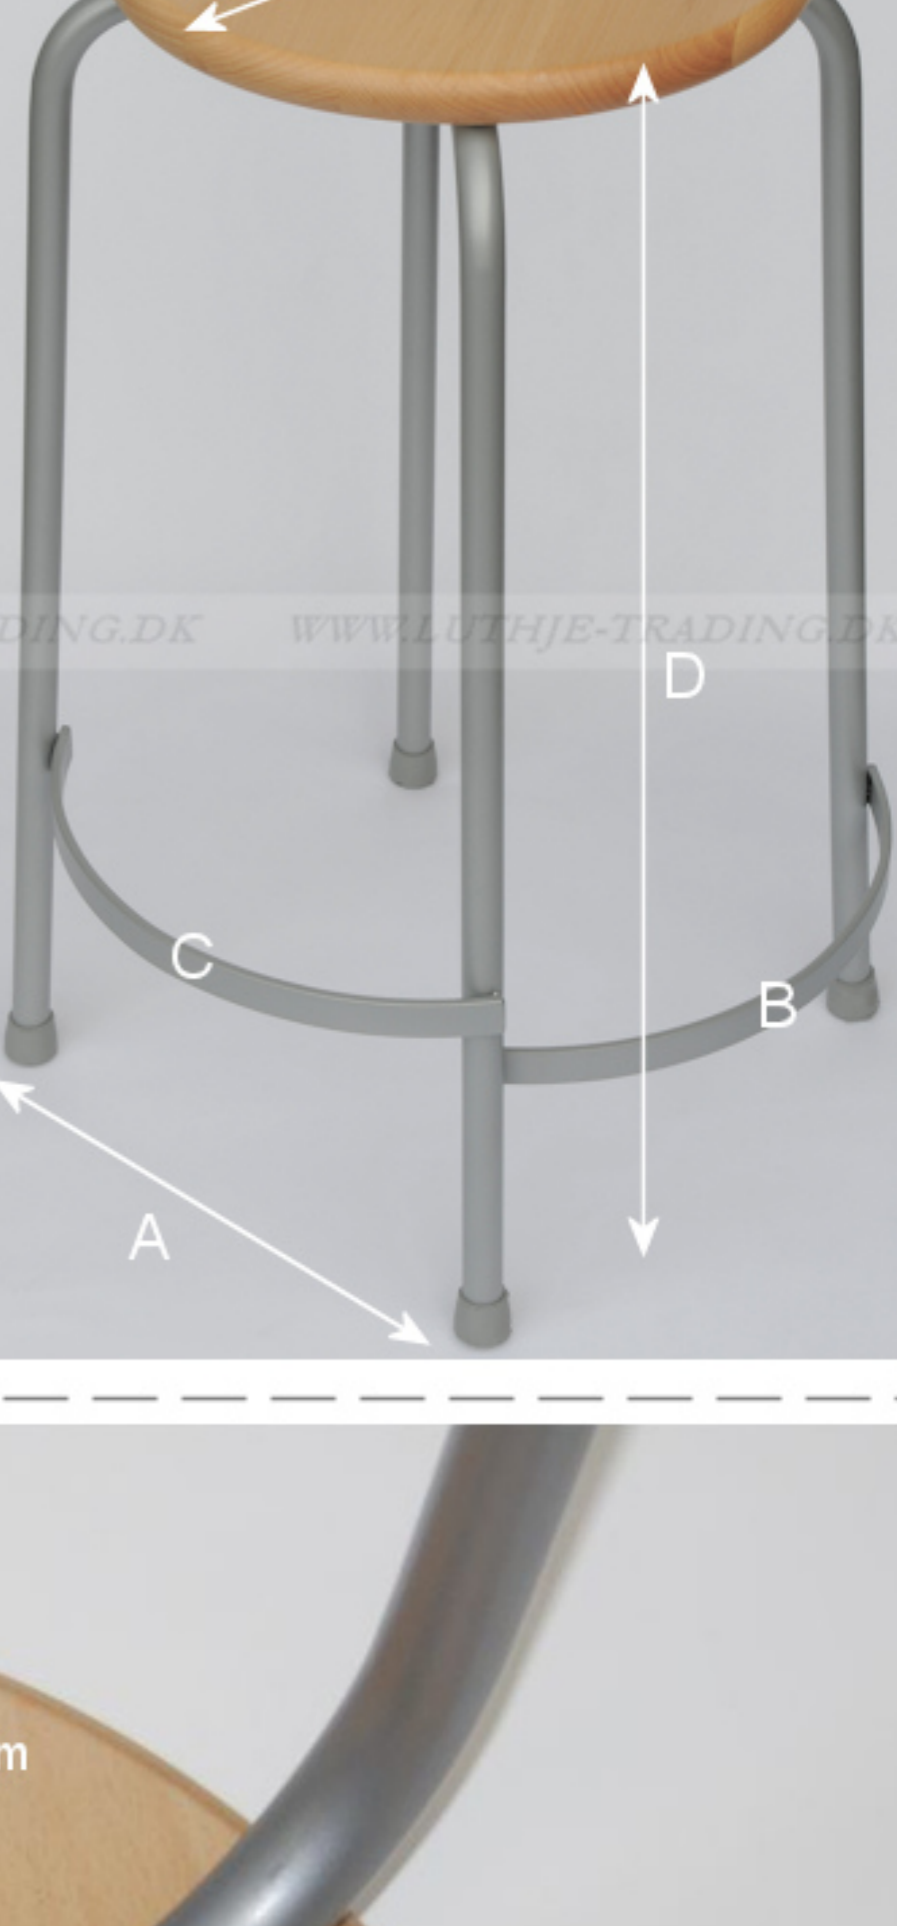

Mål og vægt

Vægten er med 2 stk. fodhviler

Silent lav model

A: Bredde 35 cm
B: Fodhviler fra gulv 15,5 cm
C: Fodhviler fra gulv 20,5 cm
D: Højde på taburet 51 cm
E: Diameter på sæde 33 cm

Silent høj model

A: Bredde 35 cm
B: Fodhviler fra gulv 10,5 cm
C: Fodhviler fra gulv 20,5 cm
D: Højde på taburet 66,5 cm
E: Diameter på sæde 33 cm

Taburetvogn - diameter 55 cm - monteret med 5 hjul med gummi-belægning