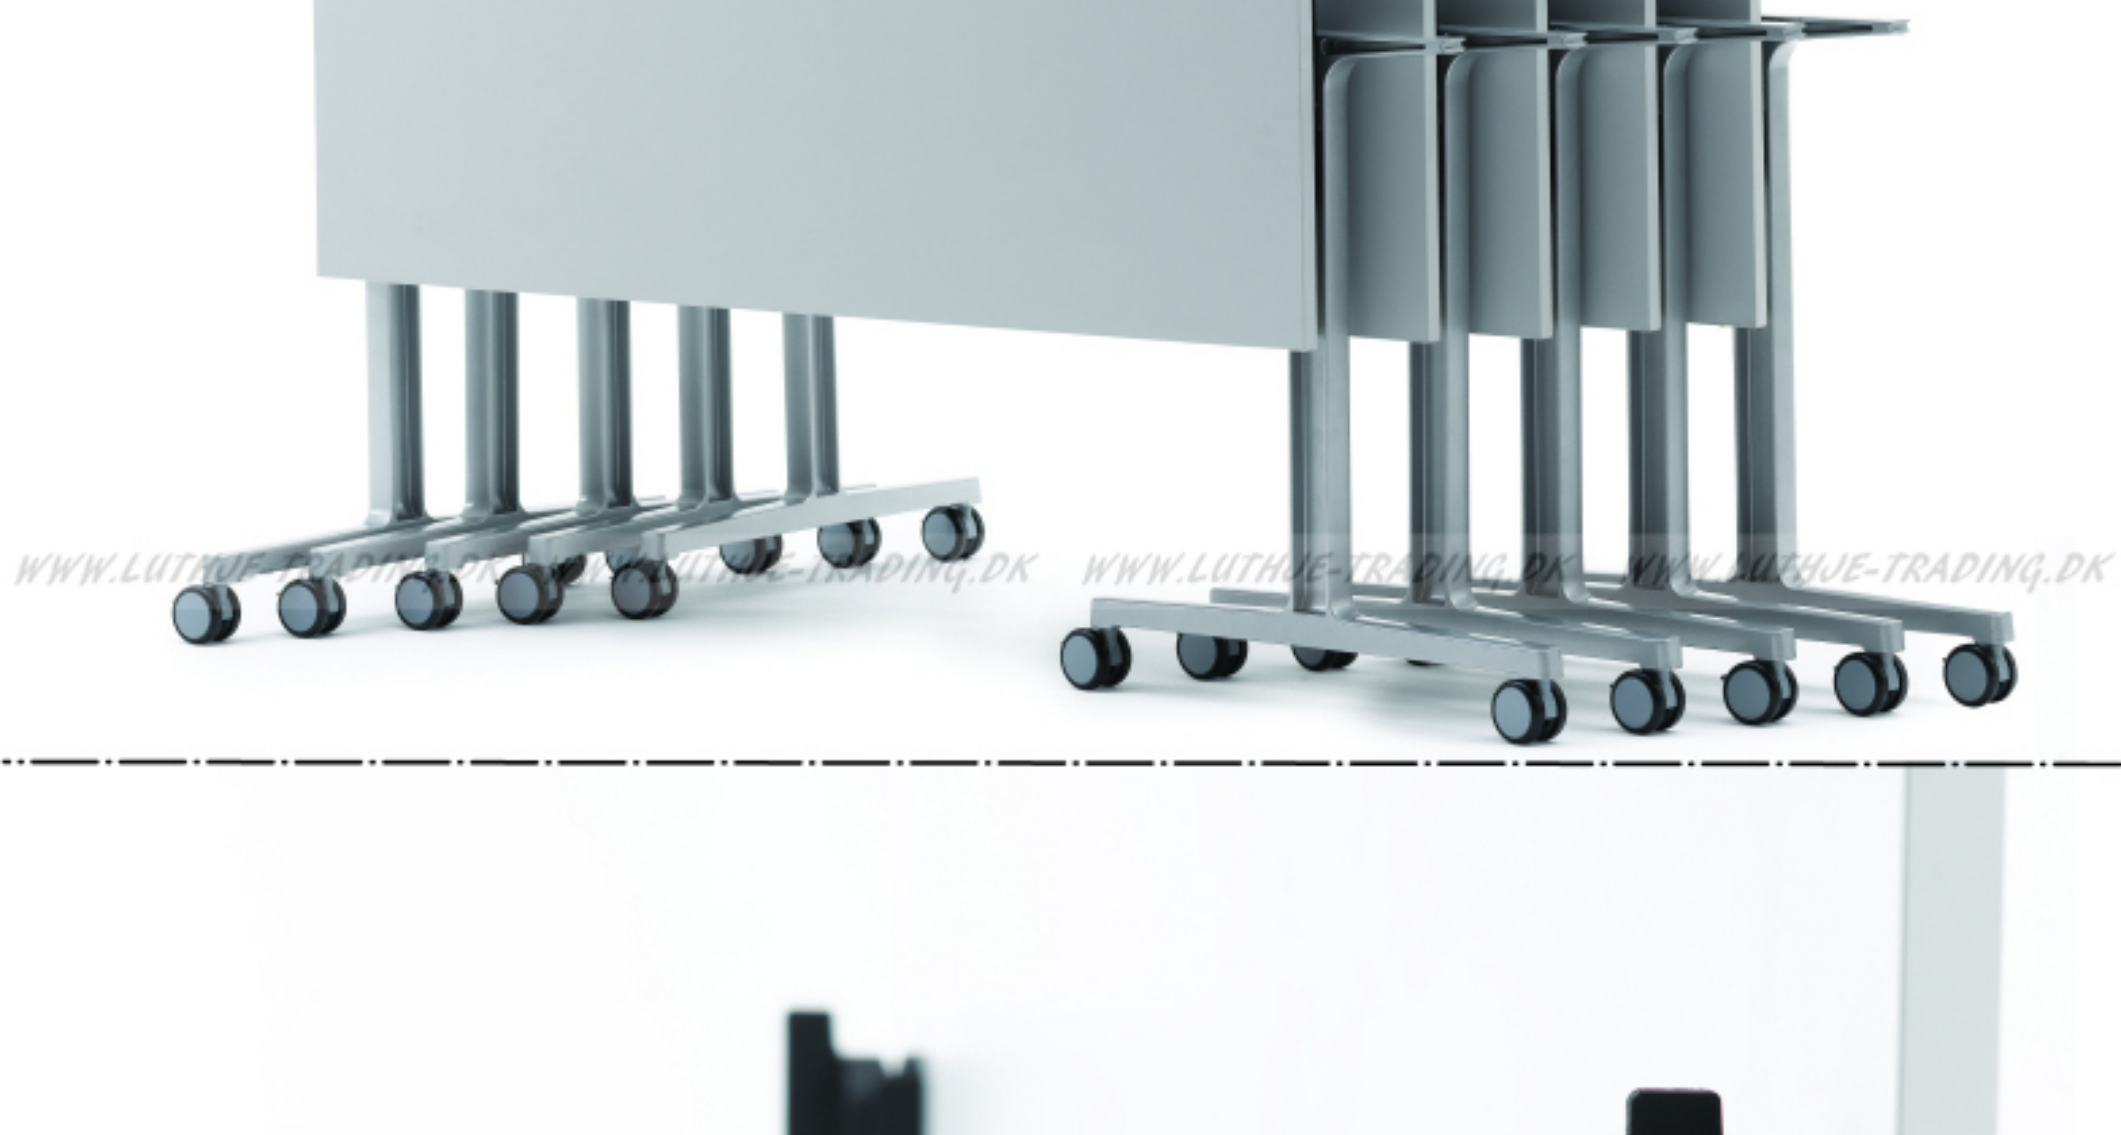

u-Connect Genialt bord

u-Connect

- Bordben i lakeret aluminium eller blankpoleret/malet aluminium (tillægspris)
- Højde 73,5 cm med hjul
- Hjul med blød bane og lås
- Mobilt klappbord, hvor bordplade kan vippes over sin længdeakse
- Bordene køres sammen lodret og "stables" ind i hinanden
- Bordplade låses med beslag i opslået tilstand
- Kan leveres med frontplade

Fåes i følgende størrelser:

120 x 60 cm.
 140 x 60 cm.
 180 x 60 cm.

120 x 70 cm.
 140 x 70 cm.
 180 x 70 cm.

120 x 80 cm.
 140 x 80 cm.
 180 x 80 cm.
 200 x 80 cm.

Elipse form

Fåes med følgende bordplade:

22 mm. plade med melamin bøg/birk

24 mm. plade med laminat i alle farver

20 mm. Multiplex plade med laminat i alle farver

Lakeret alu farvet stel

Poleret alu stel