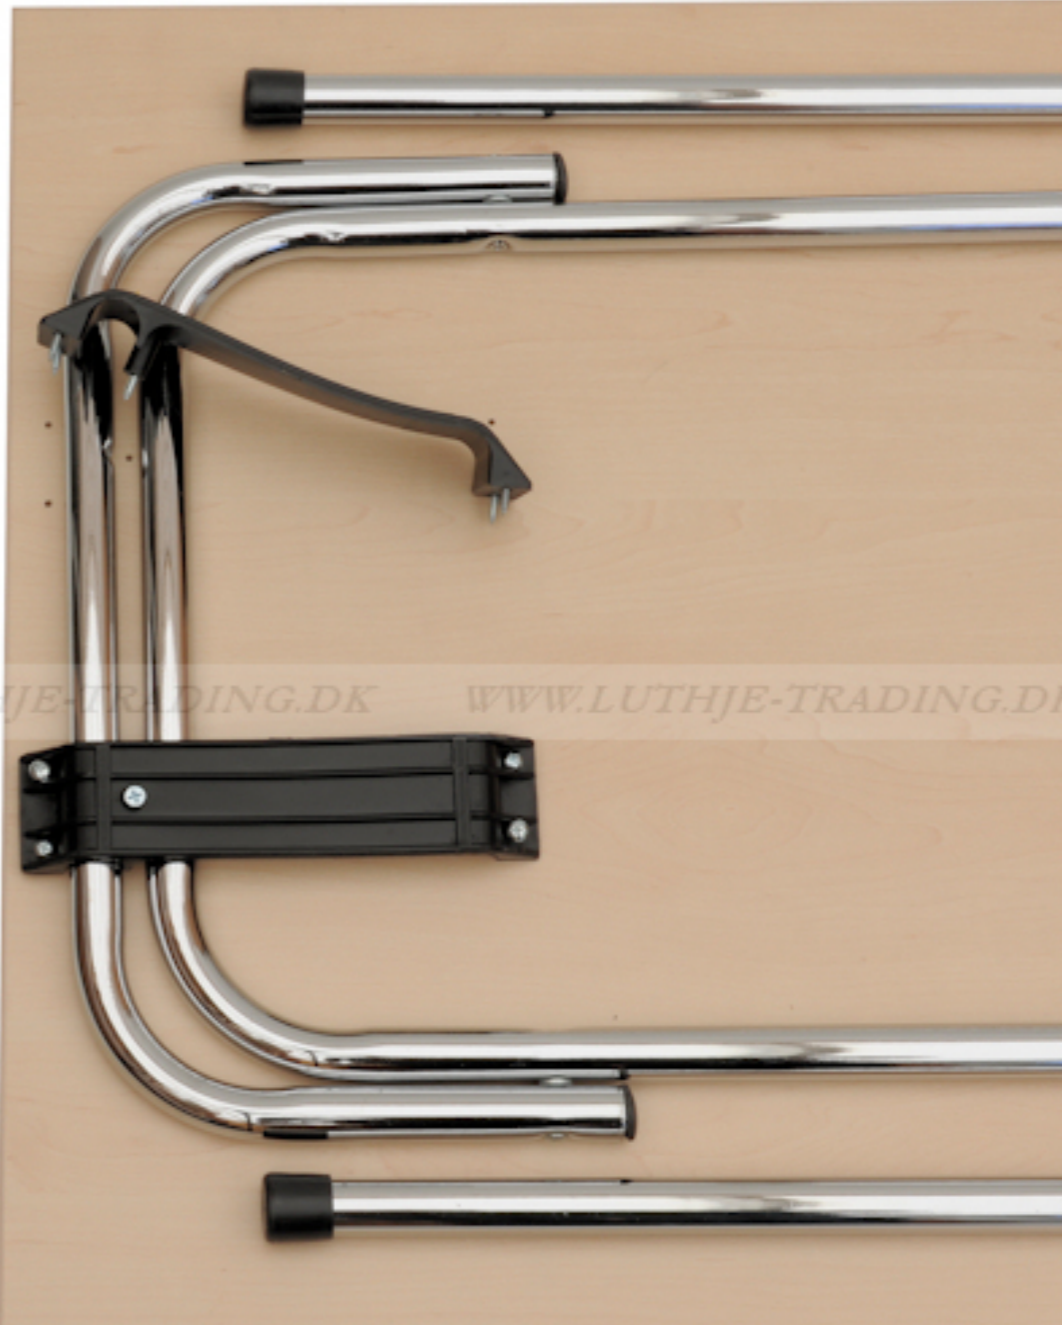

**Saml selv borde.**  
Spar penge ved selv at montere stellet på bordpladen. Hullerne er forboret i bordpladen og skruer medfølger. Det tager ca. 3-5 minutter at samle bordet.

Bordpladen er i spåntræ E1 norm, belagt med ahorn melamin.  
Bordplade: 19 mm ahorn melamin, ABS kant 1,5 mm  
Grundmål: L:90 x B:60 x H:73,5 cm  
Vægt: 10,3 kg

### Samvejledning

Bordet består af 2 sæt bordben, 4 stk. sorte monterings plastbaser, 4 lange skruer og 16 små skruer

Begge stel har 2 riller, hvor monteringsbaserne skal sidde for at forhindre, at stellet forskydes til siderne.

Vend stellet en halv omgang

Først monteres den lange skrue, som sidder midt i monteringsbasen, og derefter monteres de 4 korte skruer.

Den midterste lange skrue må ikke overspændes, da skruen i så fald kan trænge igennem bordpladen. Hvis der bruges el skruemaskine, må momentet tilpasses derefter.

### Færdig montering.

Bordpladen understøttes af stellet på 4 punkter, hvilket afstiver bordpladen væsentlig.