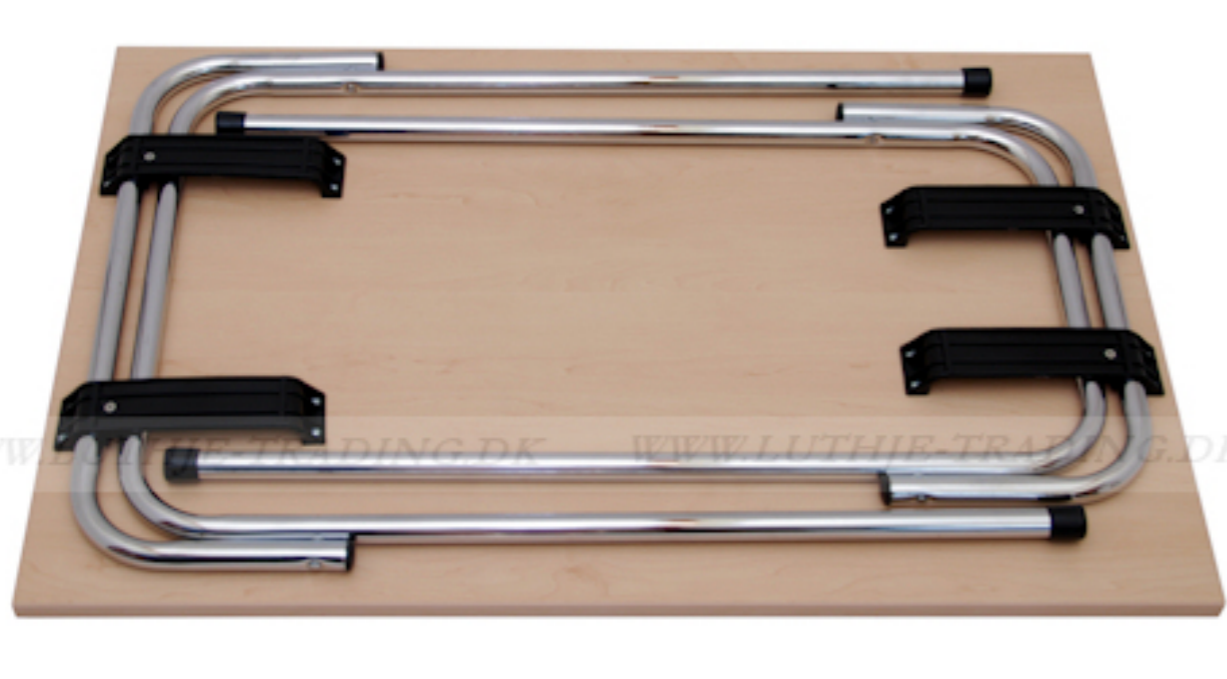

Eksamens / konferenceborde 60 x 90 cm.

Enkelt eksamens/konferencebord med sammenklæppeigt krom eller sort understel. Bordet er velegnet i haller til midlertidig opstilling - deraf navnet eksamensbord.

Bordpladen er i spåntræ E1 norm, belagt med ahorn melamin.

Bordplade: 19 mm ahorn melamin, ABS kant 1,5 mm
 Grundmål: L:90 x B:60 x H:73,5 cm
 Vægt: 10,3 kg

Saml selv borde.
 Spar penge ved selv at montere stellet på bordpladen. Hullerne er forboret i bordpladen og skruer medfølger. Det tager ca. 3-5 minutter at samle bordet.

Med sort stel

Med krom stel

Samvejledning

Bordet består af 2 sæt bordben, 4 stk. sorte monterings plastbaser, 4 lange skruer og 16 små skruer

Begge stel har 2 riller, hvor monteringsbaserne skal sidde for at forhindre, at stellet forskydes til siderne.

Her er stellet vendt forkert

Vend stellet en halv omgang

Korrekt

Først monteres den lange skrue, som sidder midt i monteringsbasen, og derefter monteres de 4 korte skruer.

Den midterste lange skrue må ikke overspændes, da skruen i så fald kan trænge igennem bordpladen. Hvis der bruges el skruemaskine, må momentet tilpasses derefter.