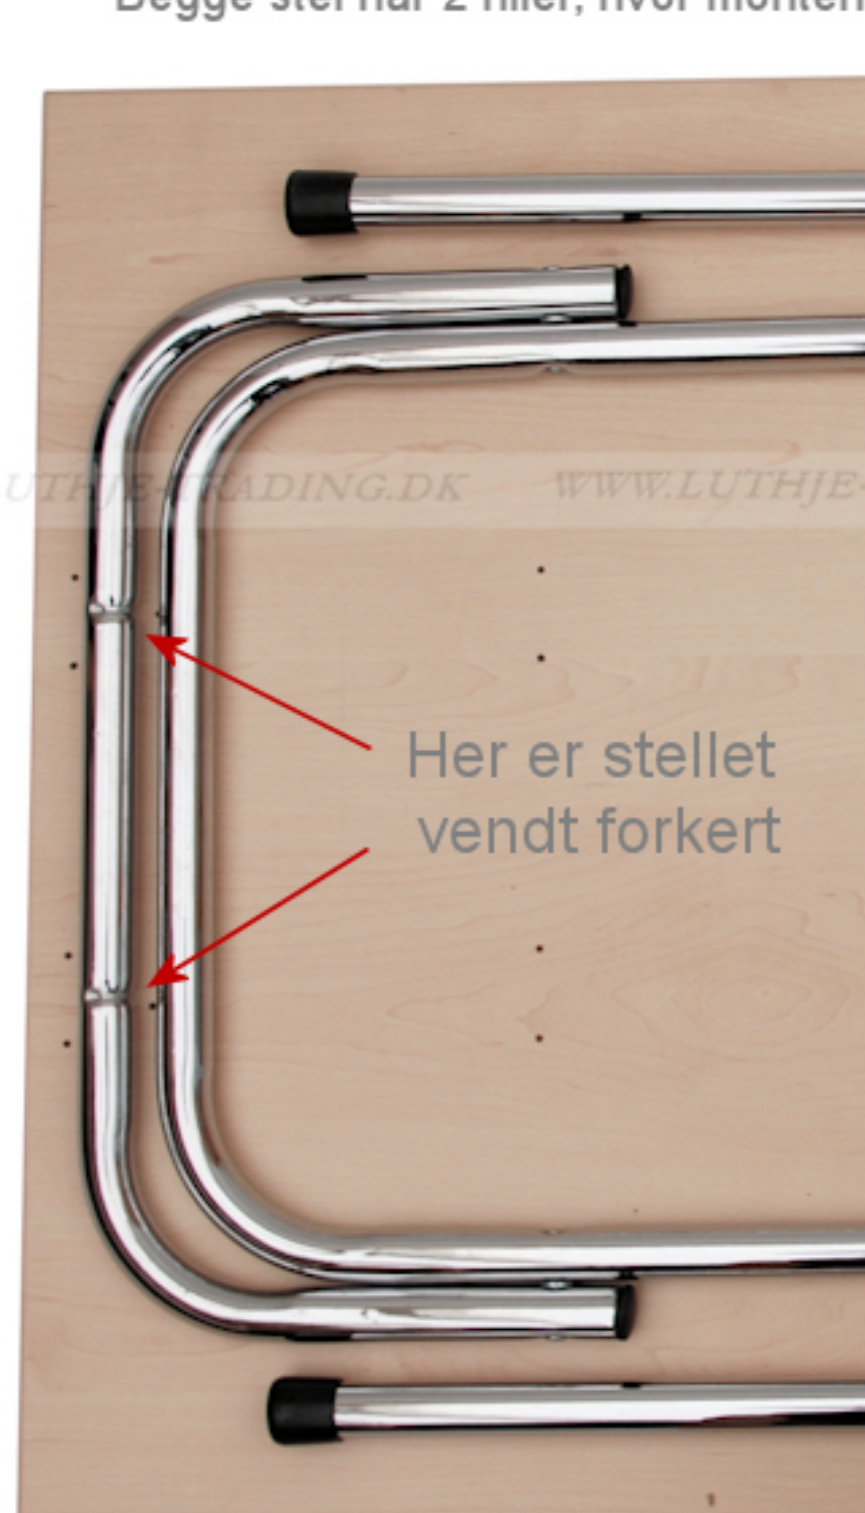

Bordplade: 19 mm ahorn melamin, ABS kant 1,5 mm
 Grundmål: L:90 x B:60 x H:73,5 cm
 Vægt: 10,3 kg

Saml selv borde.
 Spar penge ved selv at montere stellet på bordpladen. Hullerne er forboret i bordpladen og skruer medfølger. Det tager ca. 3-5 minutter at samle bordet.

Med sort stel

Med krom stel

Samvejledning

Bordet består af 2 sæt bordben, 4 stk. sorte monterings plastbaser, 4 lange skruer og 16 små skruer

Begge stel har 2 riller, hvor monteringsbaserne skal sidde for at forhindre, at stellet forskydes til siderne.

Her er stellet vendt forkert

Vend stellet en halv omgang

Korrekt

Først monteres den lange skrue, som sidder midt i monteringsbasen, og derefter monteres de 4 korte skruer.

Den midterste lange skrue må ikke overspændes, da skruen i så fald kan trænge igennem bordpladen. Hvis der bruges el skruemaskine, må momentet tilpasses derefter.