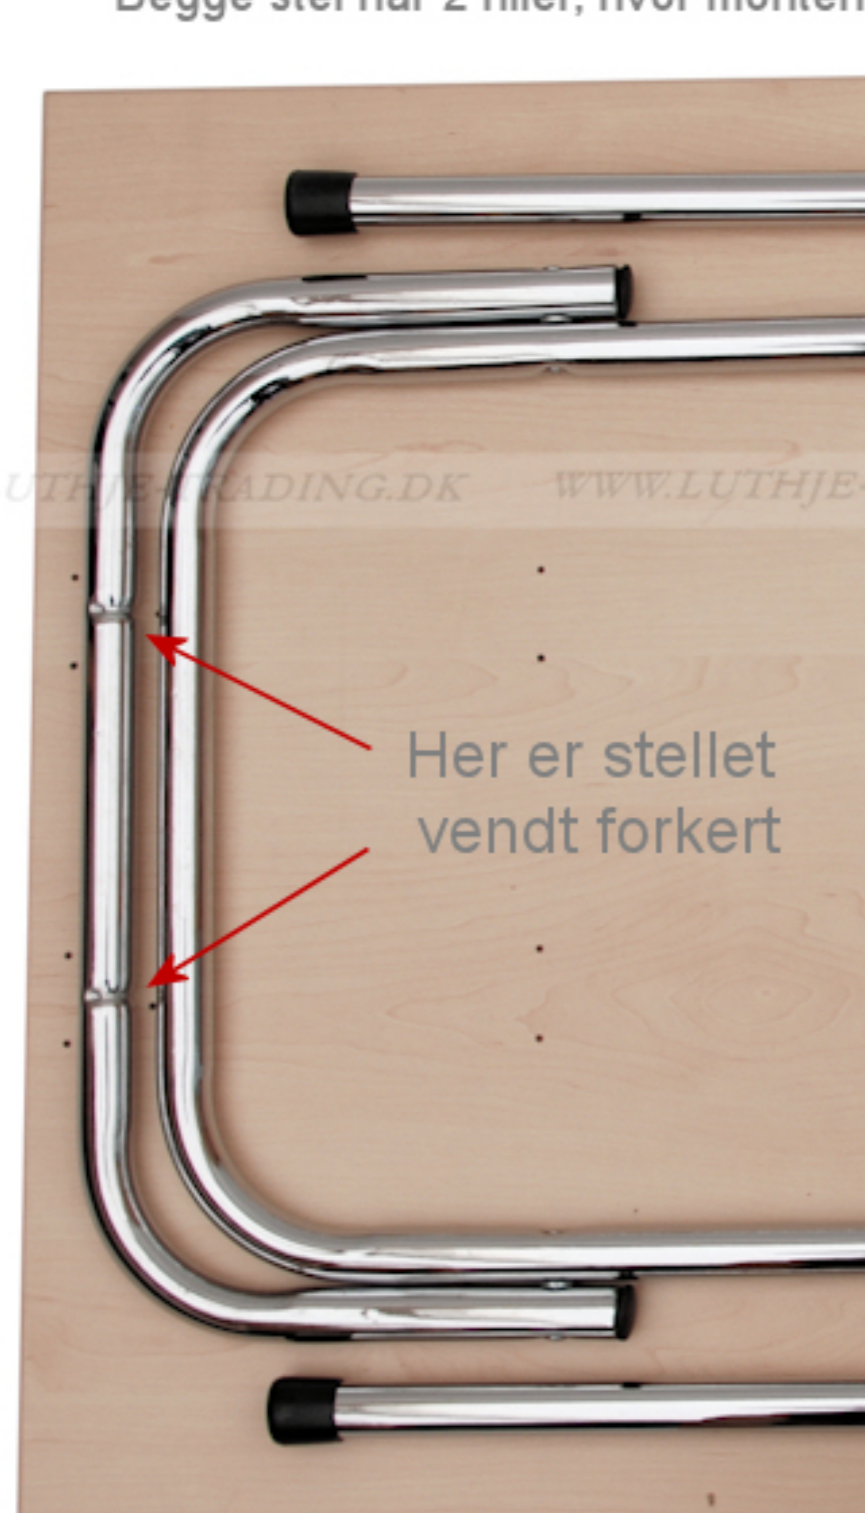

**Saml selv borde.**  
Spar penge ved selv at montere stellet på bordpladen. Hullerne er forboret i bordpladen og skruer medfølger. Det tager ca. 3-5 minutter at samle bordet.

Bordpladen er i spåntræ E1 norm, belagt med ahorn melamin.  
Bordplade: 19 mm ahorn melamin, ABS kant 1,5 mm  
Grundmål: L:90 x B:60 x H:73,5 cm  
Vægt: 10,3 kg

### Samvejledning

Bordet består af 2 sæt bordben, 4 stk. sorte monterings plastbaser, 4 lange skruer og 16 små skruer

Begge stel har 2 riller, hvor monteringsbaserne skal sidde for at forhindre, at stellet forskydes til siderne.

Vend stellet en halv omgang

Først monteres den lange skrue, som sidder midt i monteringsbasen, og derefter monteres de 4 korte skruer.

Den midterste lange skrue må ikke overspændes, da skruen i så fald kan trænge igennem bordpladen. Hvis der bruges el skruemaskine, må momentet tilpasses derefter.