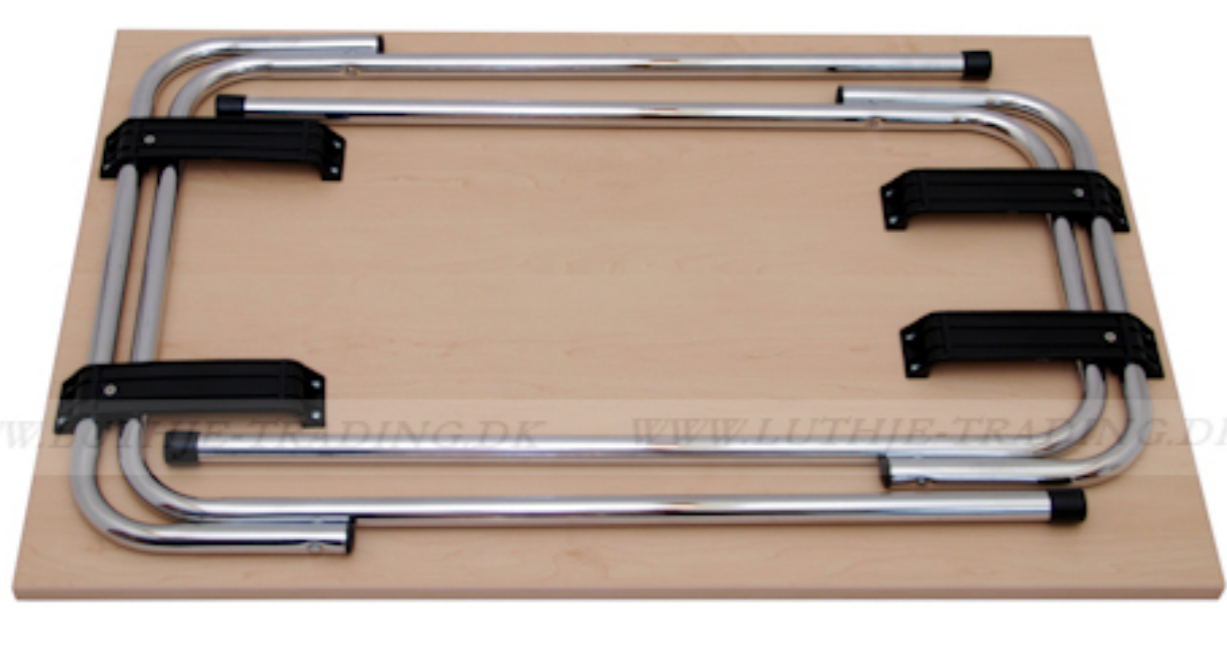

## Eksamens / konferenceborde 60 x 90 cm.

Enkelt eksamens/konferencebord med sammenklæppeigt krom eller sort understel. Bordet er velegnet i haller til midlertidig opstilling - deraf navnet eksamensbord.

**Saml selv borde.**  
Spar penge ved selv at montere stellet på bordpladen. Hullerne er forboret i bordpladen og skruer medfølger. Det tager ca. 3-5 minutter at samle bordet.

Bordpladen er i spåntræ E1 norm, belagt med ahorn melamin.  
Bordplade: 19 mm ahorn melamin, ABS kant 1,5 mm  
Grundmål: L:90 x B:60 x H:73,5 cm  
Vægt: 10,3 kg

### Samvejledning

Bordet består af 2 sæt bordben, 4 stk. sorte monterings plastbaser, 4 lange skruer og 16 små skruer

Begge stel har 2 riller, hvor monteringsbaserne skal sidde for at forhindre, at stellet forskydes til siderne.

Vend stellet en halv omgang

Først monteres den lange skrue, som sidder midt i monteringsbasen, og derefter monteres de 4 korte skruer.

Den midterste lange skrue må ikke overspændes, da skruen i så fald kan trænge igennem bordpladen. Hvis der bruges el skruemaskine, må momentet tilpasses derefter.