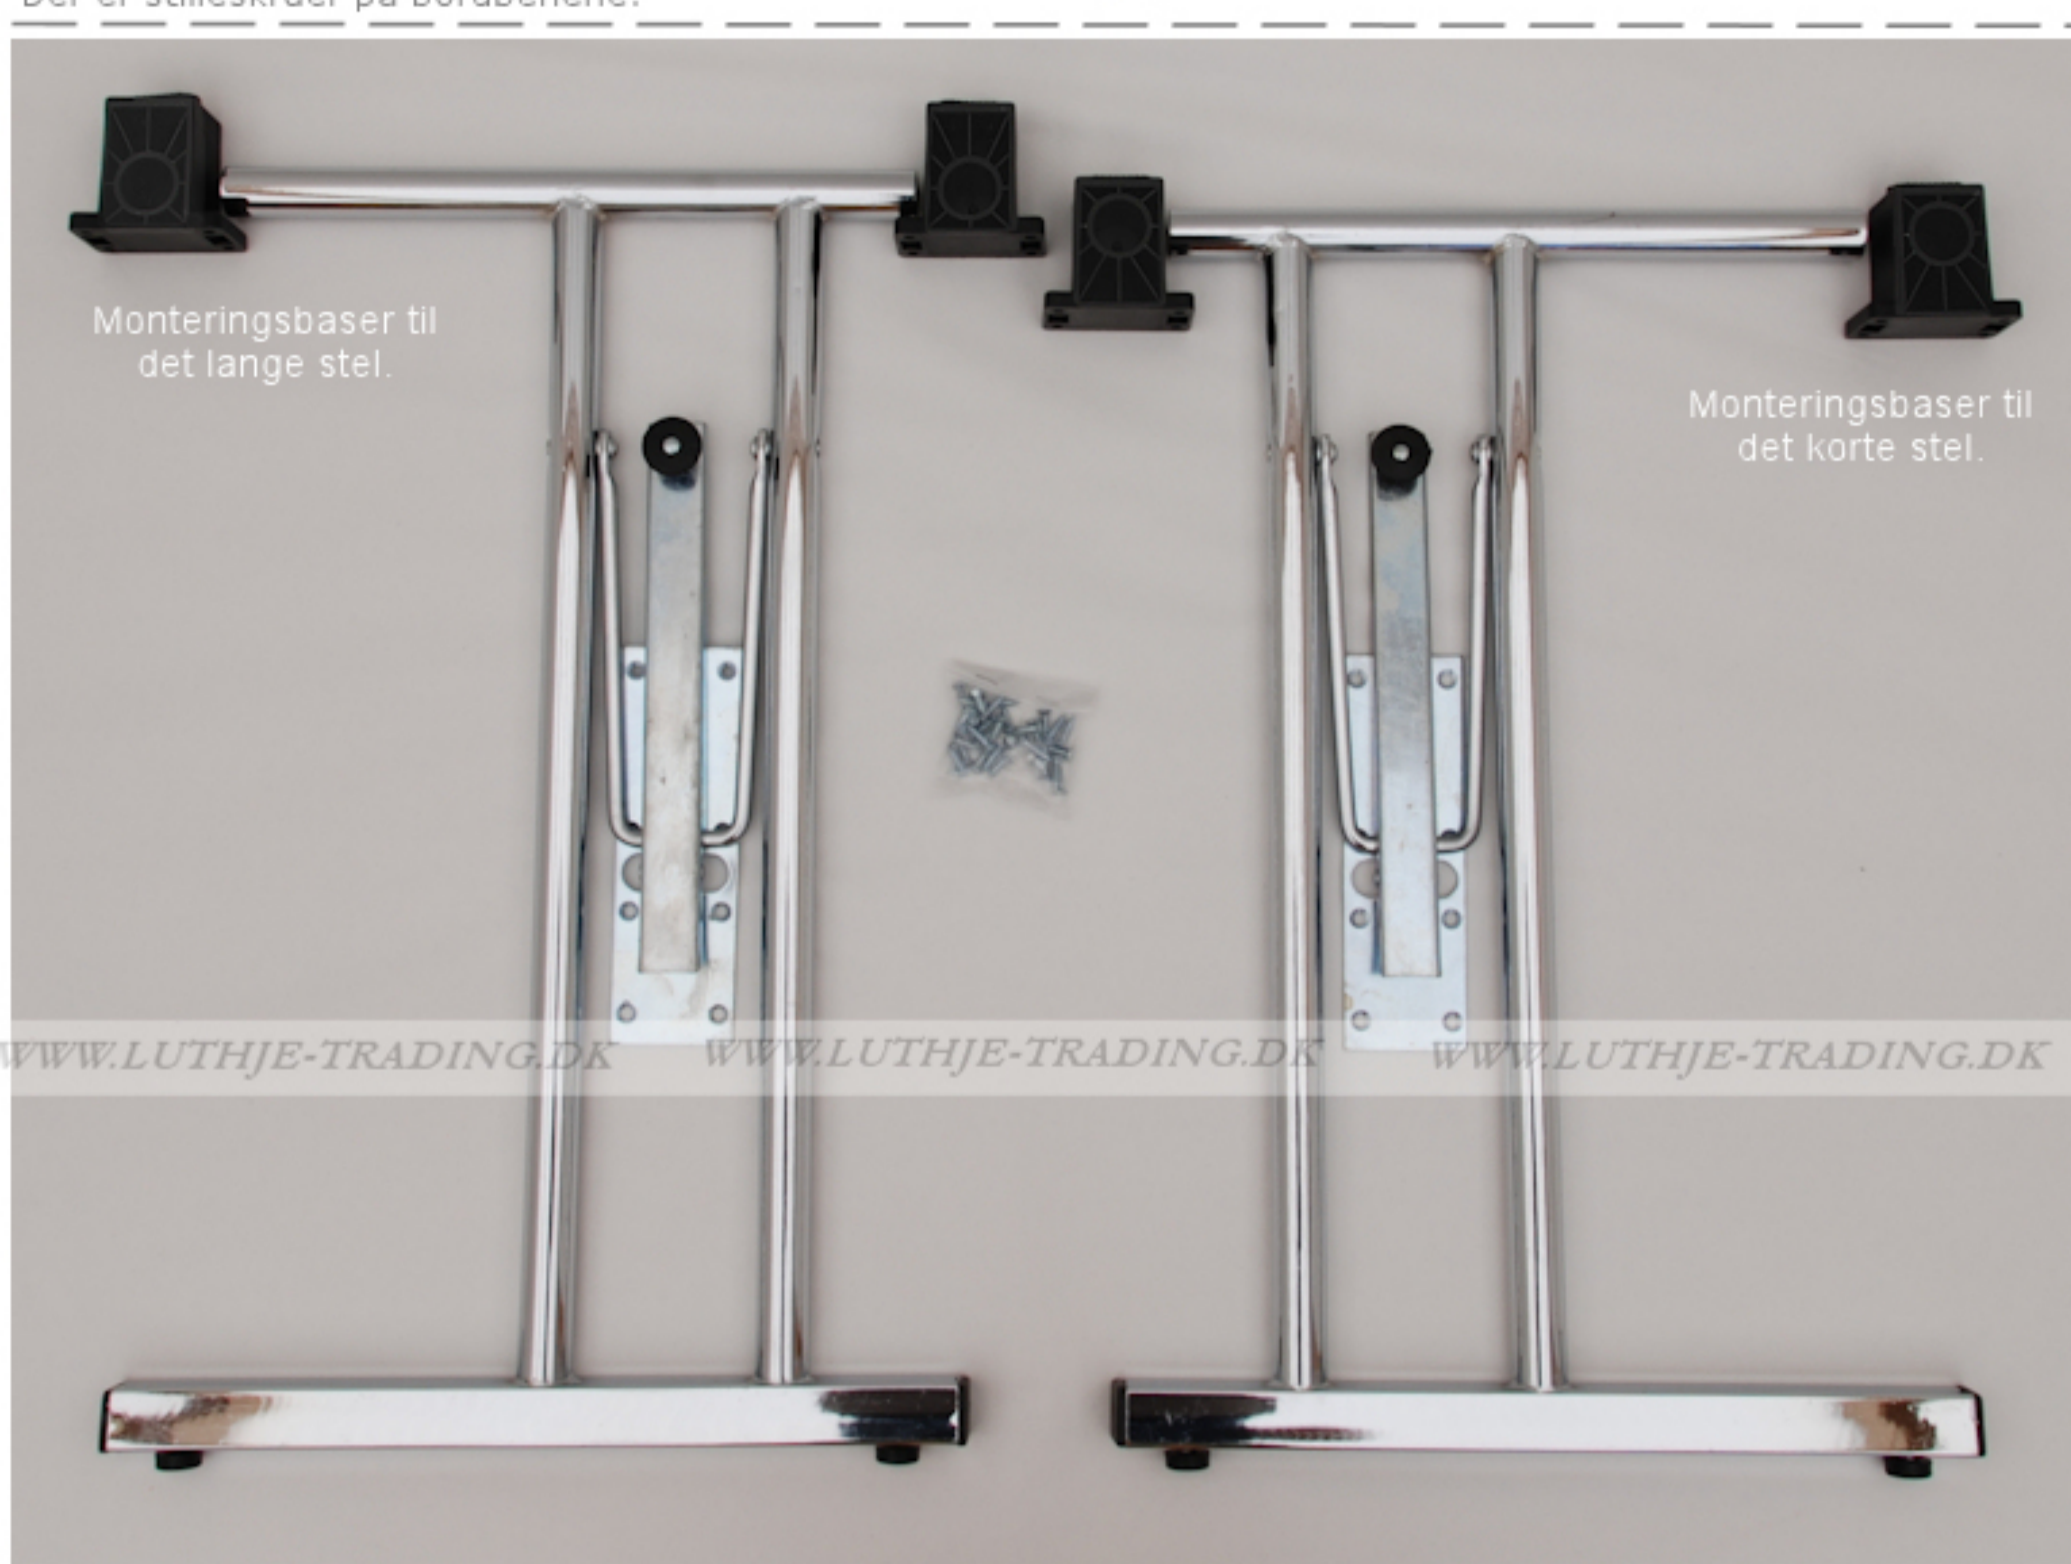

Billige klapborde (høj kvalitet)
til konference, eksamen, kantine m.m.

Mål: 120 x 45 cm. x H: 72 cm.
Vægt: 13,45 kg.

WWW.LUTHJE-TRADING.DK

WWW.LUTHJE-TRADING.DK

WWW.LUTHJE-TRADING.DK

WWW.LUTHJE-TRADING.DK

Bordplade:
22 mm. melamin med ABS kant 1,5 mm.

Fås i farverne:
Ahorn
Bøg
Gråhvid
Antrazitgrå

Stel:
Krom, monteret på kraftige nylon baser, som også fungerer som afstandsstykker ved stabling. Låsemekanismen er let at bruge og unik, fordi stellet bliver styret i alle positioner. Der er stilleskruer på bordbenene.

Saml selv borde.
Spar penge ved selv at montere stellet på bordpladen. Hullerne er forboret i bordpladen og skruer medfølger. Det tager ca. 5-10 minutter at samle bordet.

Bordet er solidt og står meget stabilt

Monteringsbaser til det lange stel.

Monteringsbaser til det korte stel.

Der er 2 højder på bordbenene, så at bordbene kan overlappe i foldet tilstand. Monteringsbaserne udligner højdeforskellene, når stellet er foldet ud.