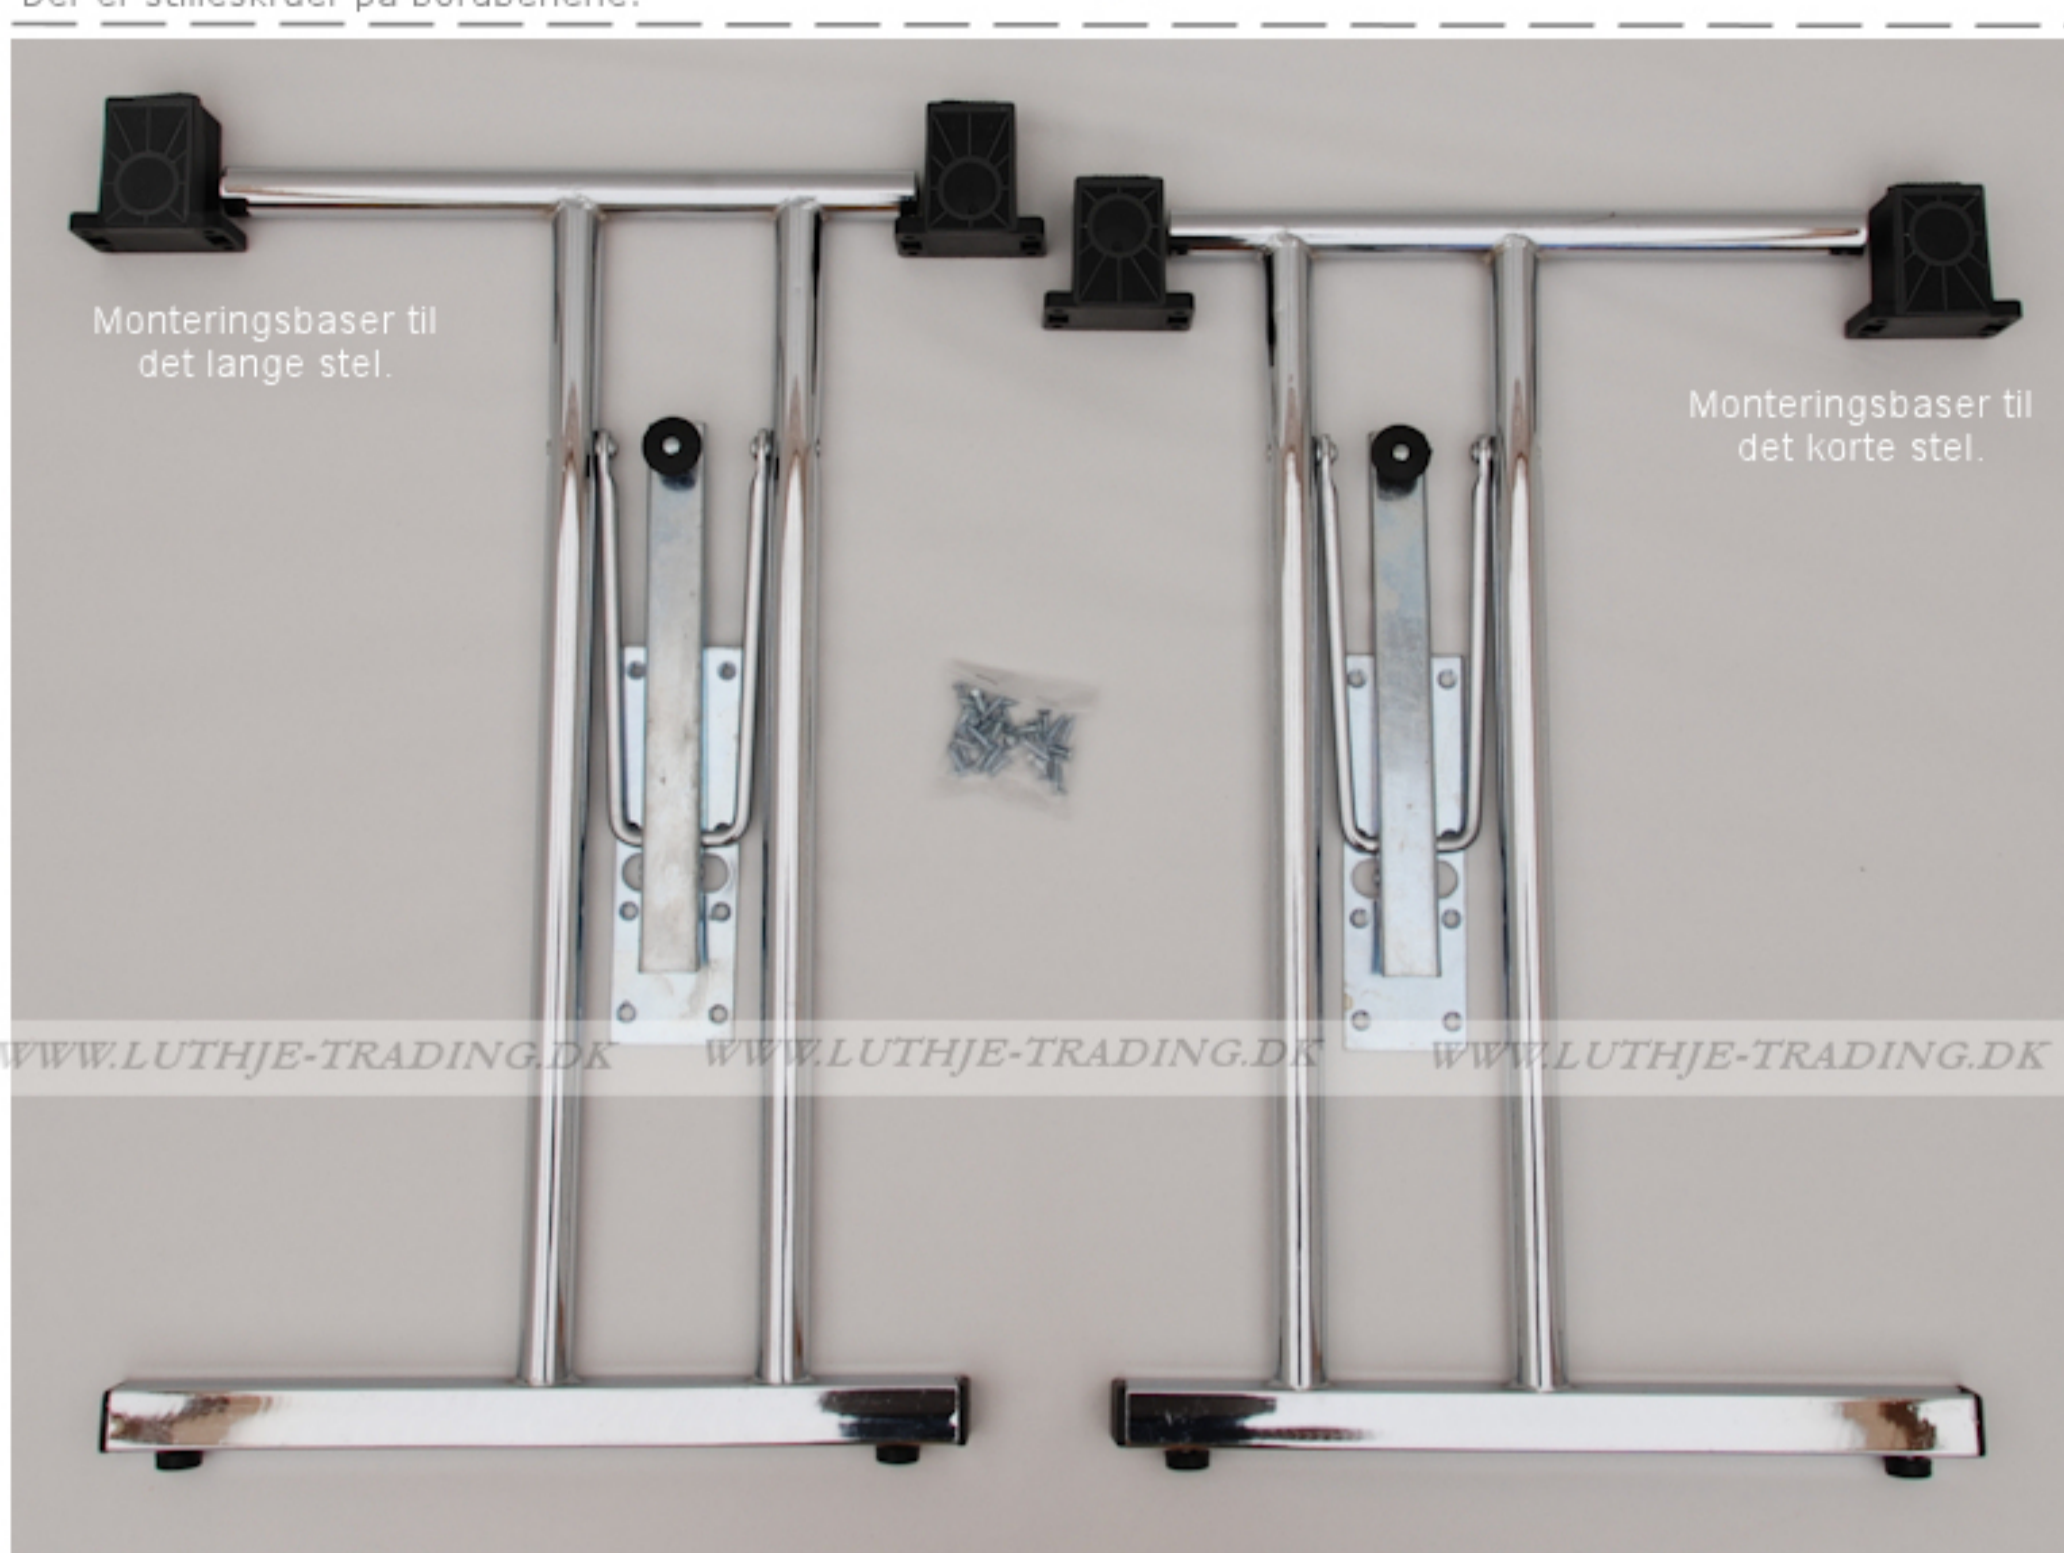

Billige klapborde (høj kvalitet)
til konference, eksamen, kantine m.m.

Mål: 120 x 45 cm. x H: 72 cm.
Vægt: 13,45 kg.

WWW.LUTHJE-TRADING.DK

WWW.LUTHJE-TRADING.DK

WWW.LUTHJE-TRADING.DK

WWW.LUTHJE-TRADING.DK

Bordplade:
22 mm. melamin med ABS kant 1,5 mm.

Fås i farverne:
Ahorn
Bøg
Gråhvid
Antrazitgrå

Stel:
Krom, monteret på kraftige nylon baser, som også fungerer som afstandsstykker ved stabling. Låsemekanismen er let at bruge og unik, fordi stellet bliver styret i alle positioner. Der er stilleskruer på bordbenene.

Saml selv borde.
Spar penge ved selv at montere stellet på bordpladen. Hullerne er forboret i bordpladen og skruer medfølger. Det tager ca. 5-10 minutter at samle bordet.

Bordet er solidt og står meget stabilt

Monteringsbaser til det lange stel.

Monteringsbaser til det korte stel.

Der er 2 højder på bordbenene, så at bordbene kan overlappe i foldet tilstand. Monteringsbaserne udligner højdeforskellene, når stellet er foldet ud.