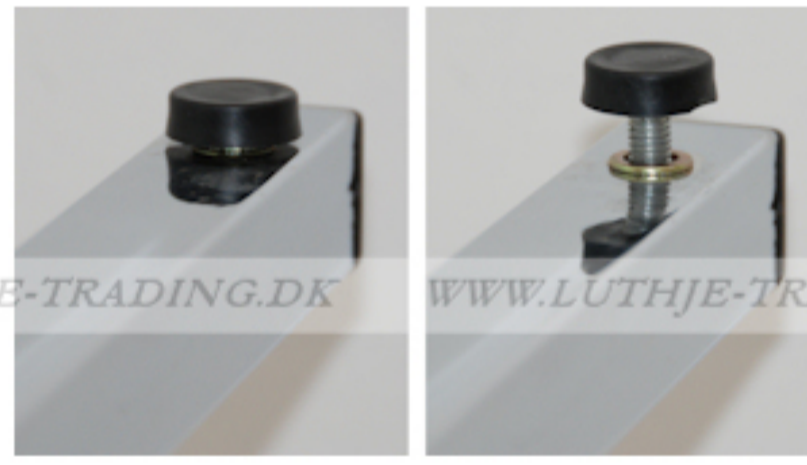

Fås i farverne:
Ahorn
Bøg
Gråhvid
Antrazitgrå

Stel:
Krom, monteret på kraftige nylon baser, som også fungerer som afstandsstykker ved stabling. Låsemekanismen er let at bruge og unik, fordi stellet bliver styret i alle positioner. Der er stilleskruer på bordbenene.

WWW.LUTHJE-TRADING.DK

WWW.LUTHJE-TRADING.DK

WWW.LUTHJE-TRADING.DK

WWW.LUTHJE-TRADING.DK

De lange skruer, sættes i monteringsbaserne.

De korte skruer, monteres på låsebeslaget.

Når skruerne er sat i monteringsbasen, sættes bordbenet i vinkel. Derefter laves en kørneprik til hullerne i låsebeslaget og så monteres skruerne i låsebeslaget.

Hullerne til monteringsbaserne er forboret.

WWW.LUTHJE-TRADING.DK

WWW.LUTHJE-TRADING.DK

WWW.LUTHJE-TRADING.DK

WWW.LUTHJE-TRADING.DK

Stilleskruer på bordben

WWW.LUTHJE-TRADING.DK

WWW.LUTHJE-TRADING.DK