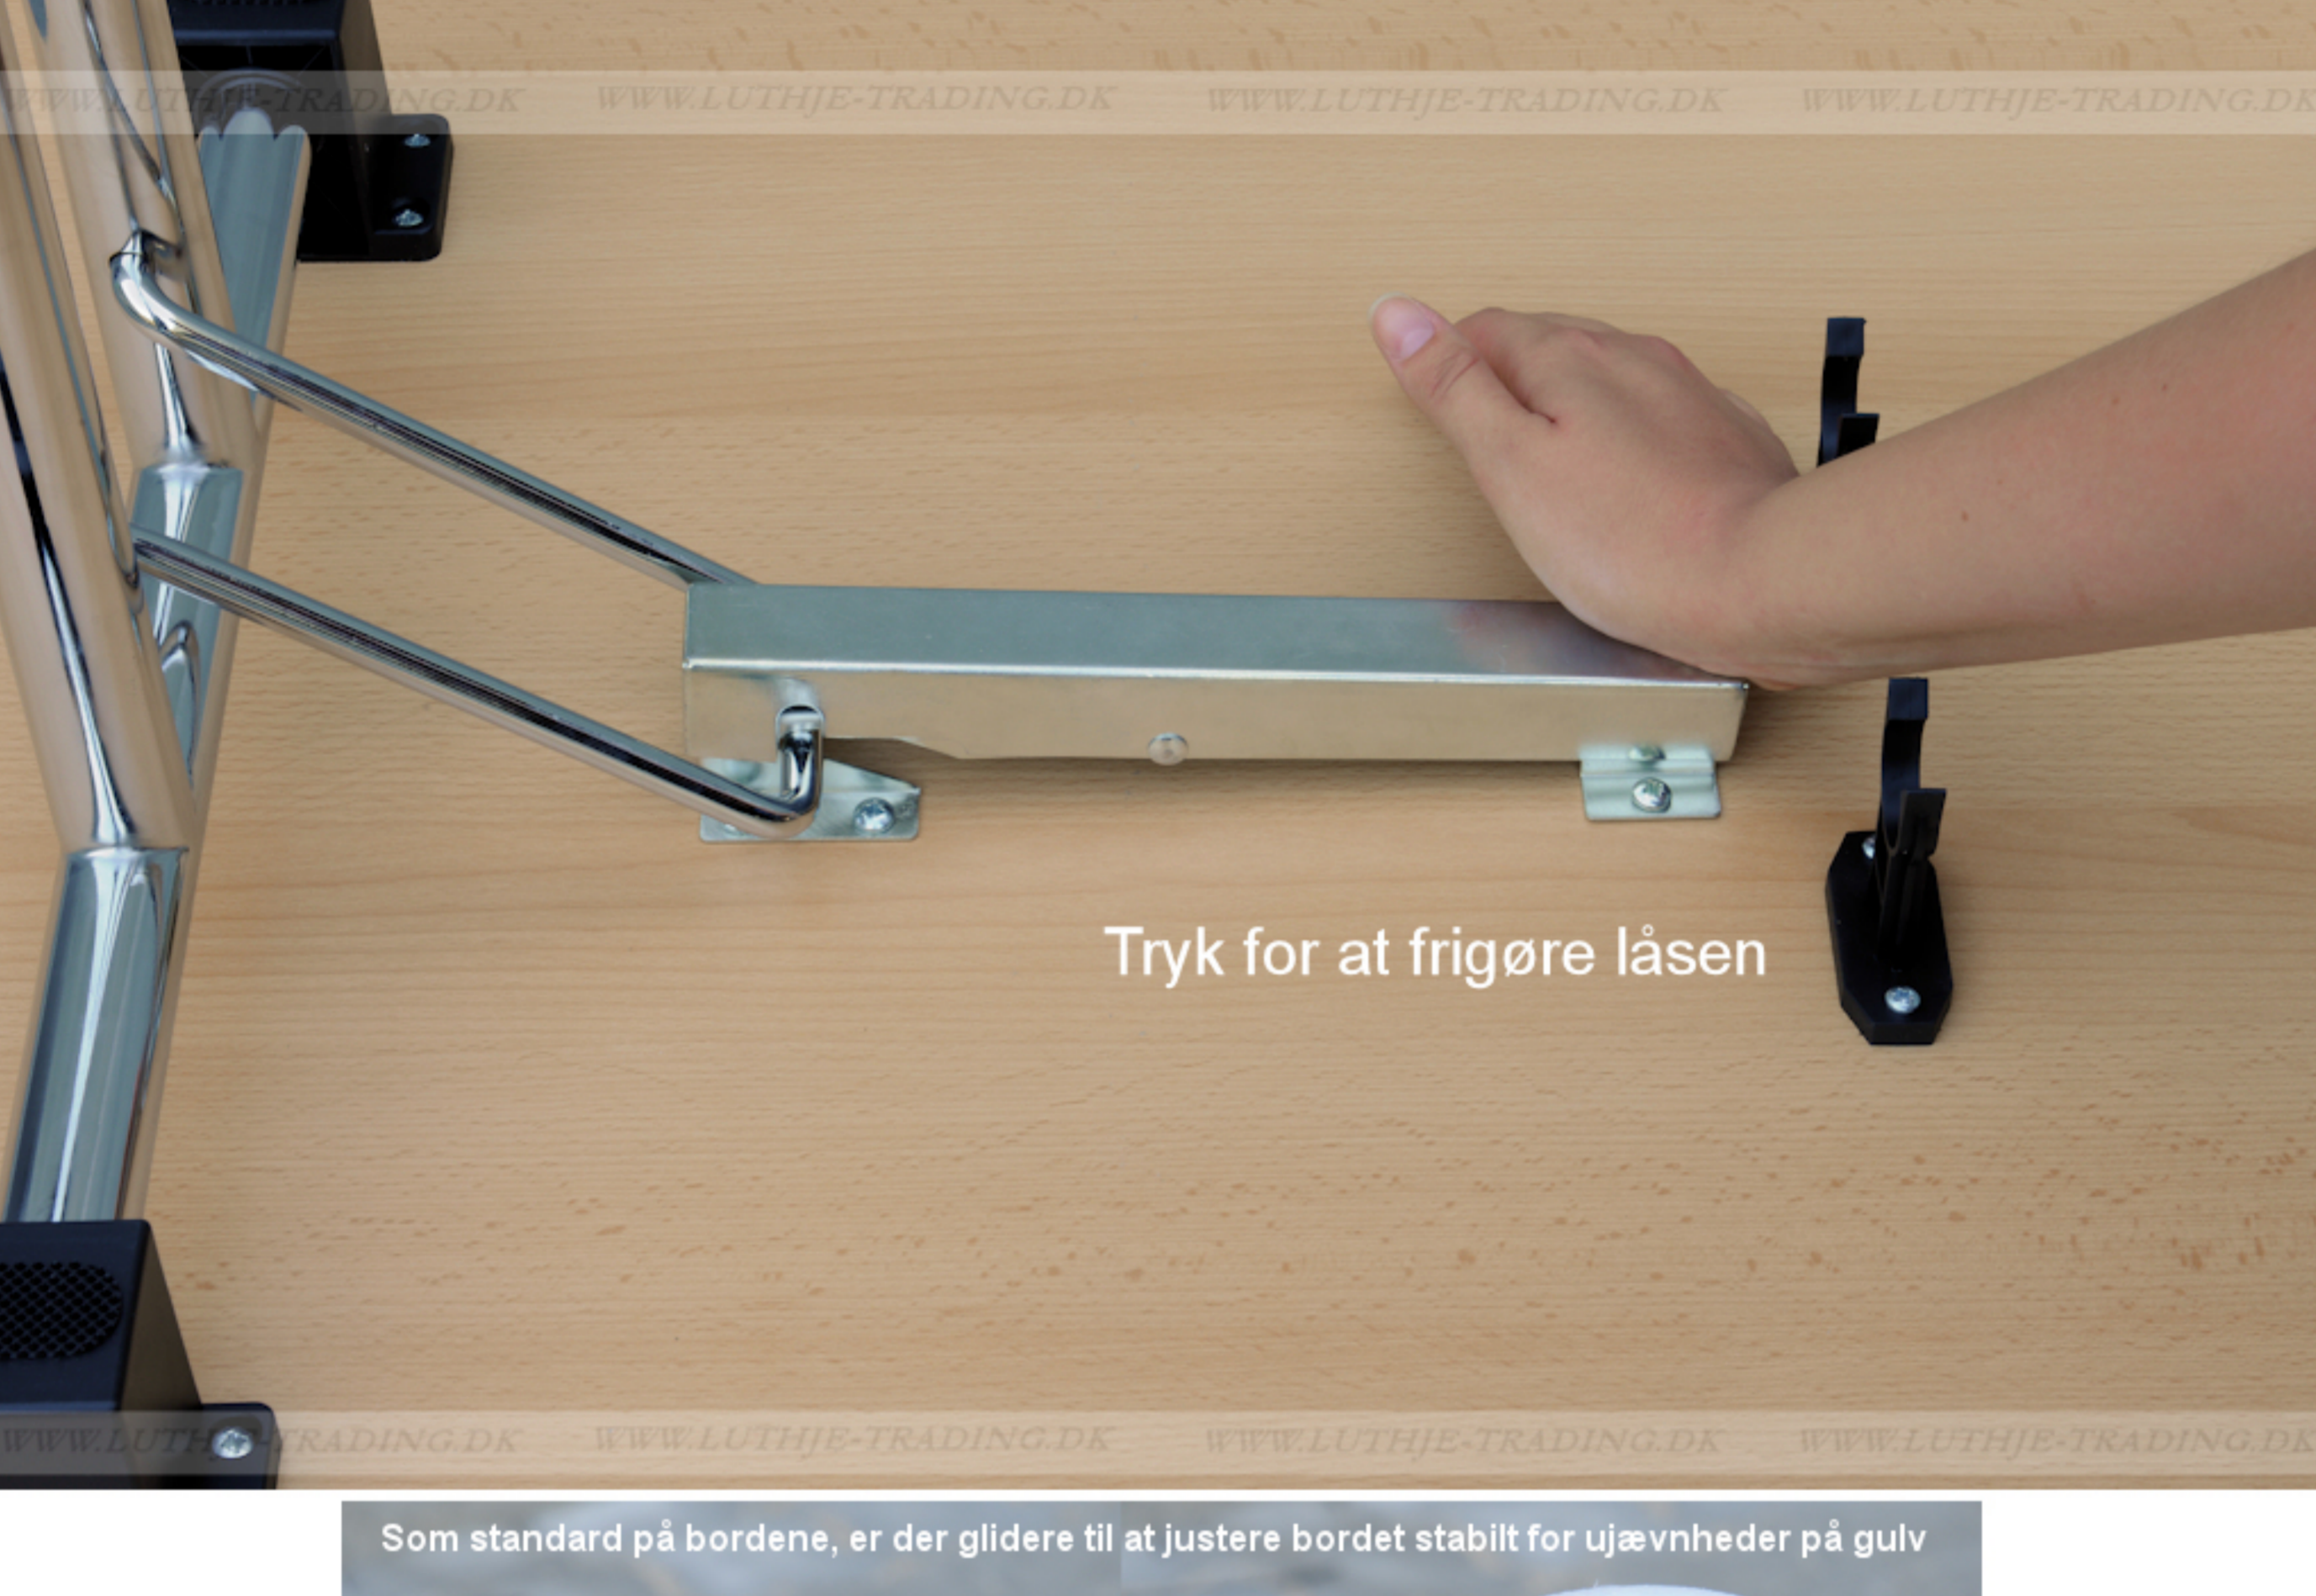

FUMAC®

Serie 1500 borde

- Længde 120 cm
- Bredde 60 cm
- Højde 74,5 cm
- Vægt 16 kg

Antal bordpladser

Stel: Krom rørstel 30/32 mm med stilleskruer, (FÅS OGSÅ MED HJUL)

Bordplade: Decor laminat 22 mm med ABS kant fås i ahorn - bøg - hvid - lys grå.

Bordet leveres samlet

Som standard på bordene, er der glidere til at justere bordet stabilt for ujævnheder på gulv