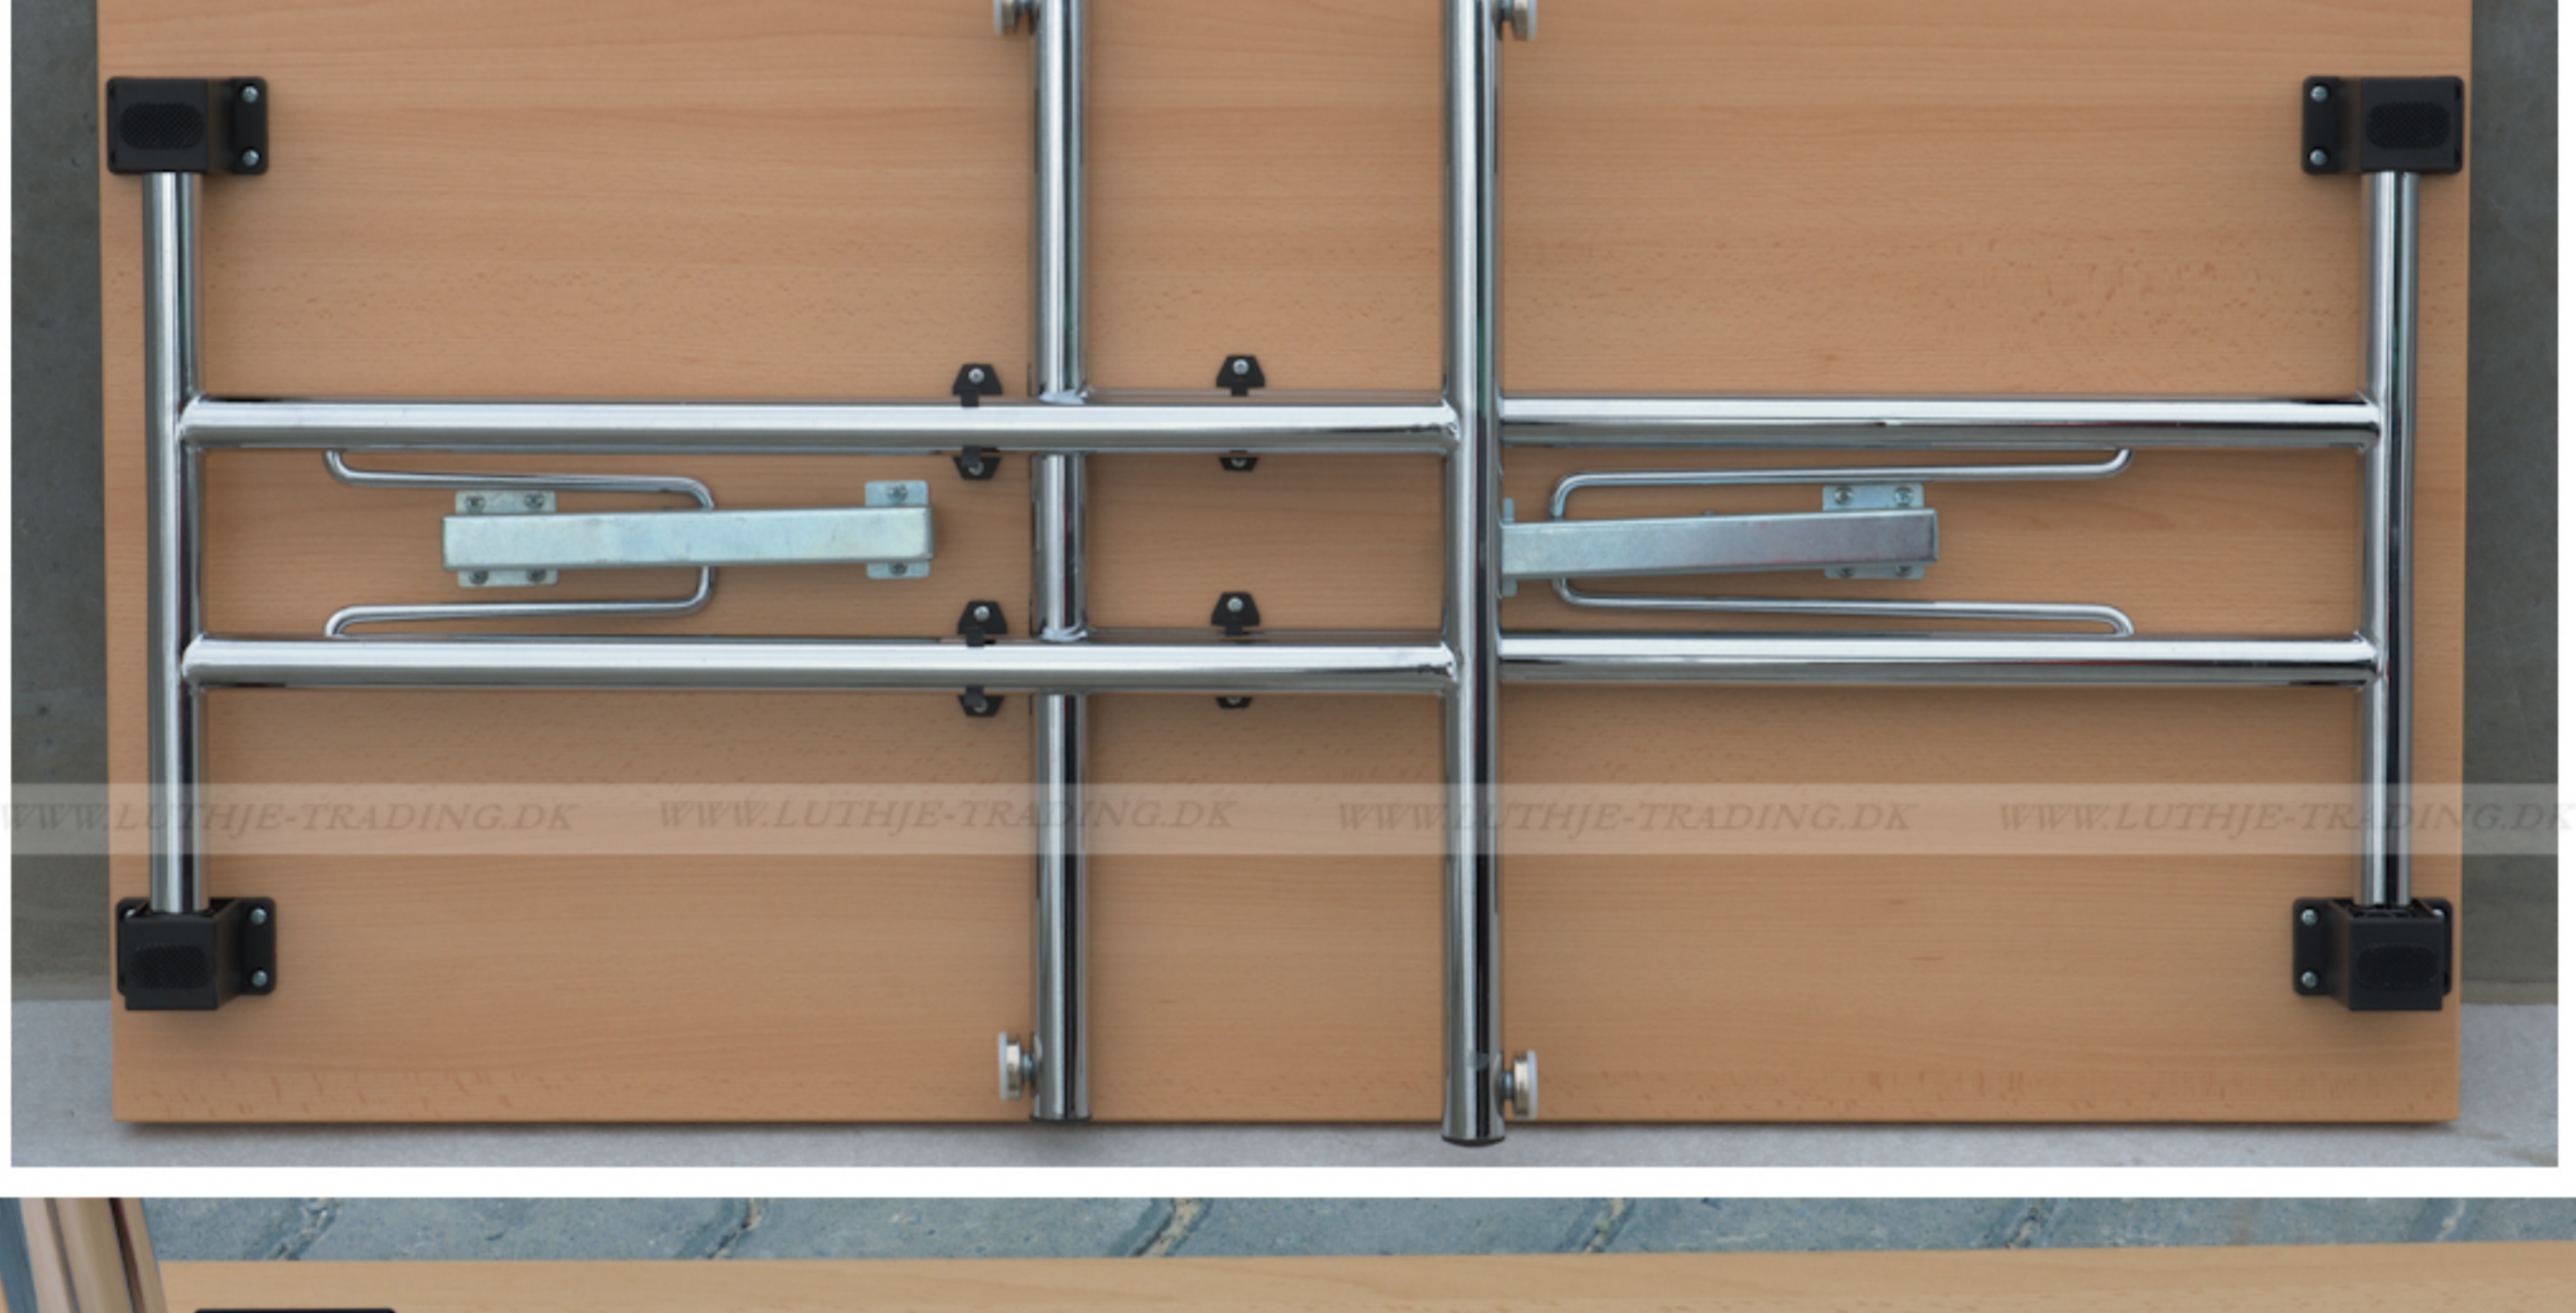

FUMAC®

Serie 1500 borde

- Længde 120 cm
- Bredde 60 cm
- Højde 74,5 cm
- Vægt 16 kg

Antal bordpladser

Stel: Krom rørstel 30/32 mm med stilleskruer, (FÅS OGSÅ MED HJUL)

Bordplade: Decor laminat 22 mm med ABS kant fås i ahorn - bøg - hvid - lys grå.

Bordet leveres samlet

Som standard på bordene, er der glidere til at justere bordet stabilt for ujævnheder på gulv