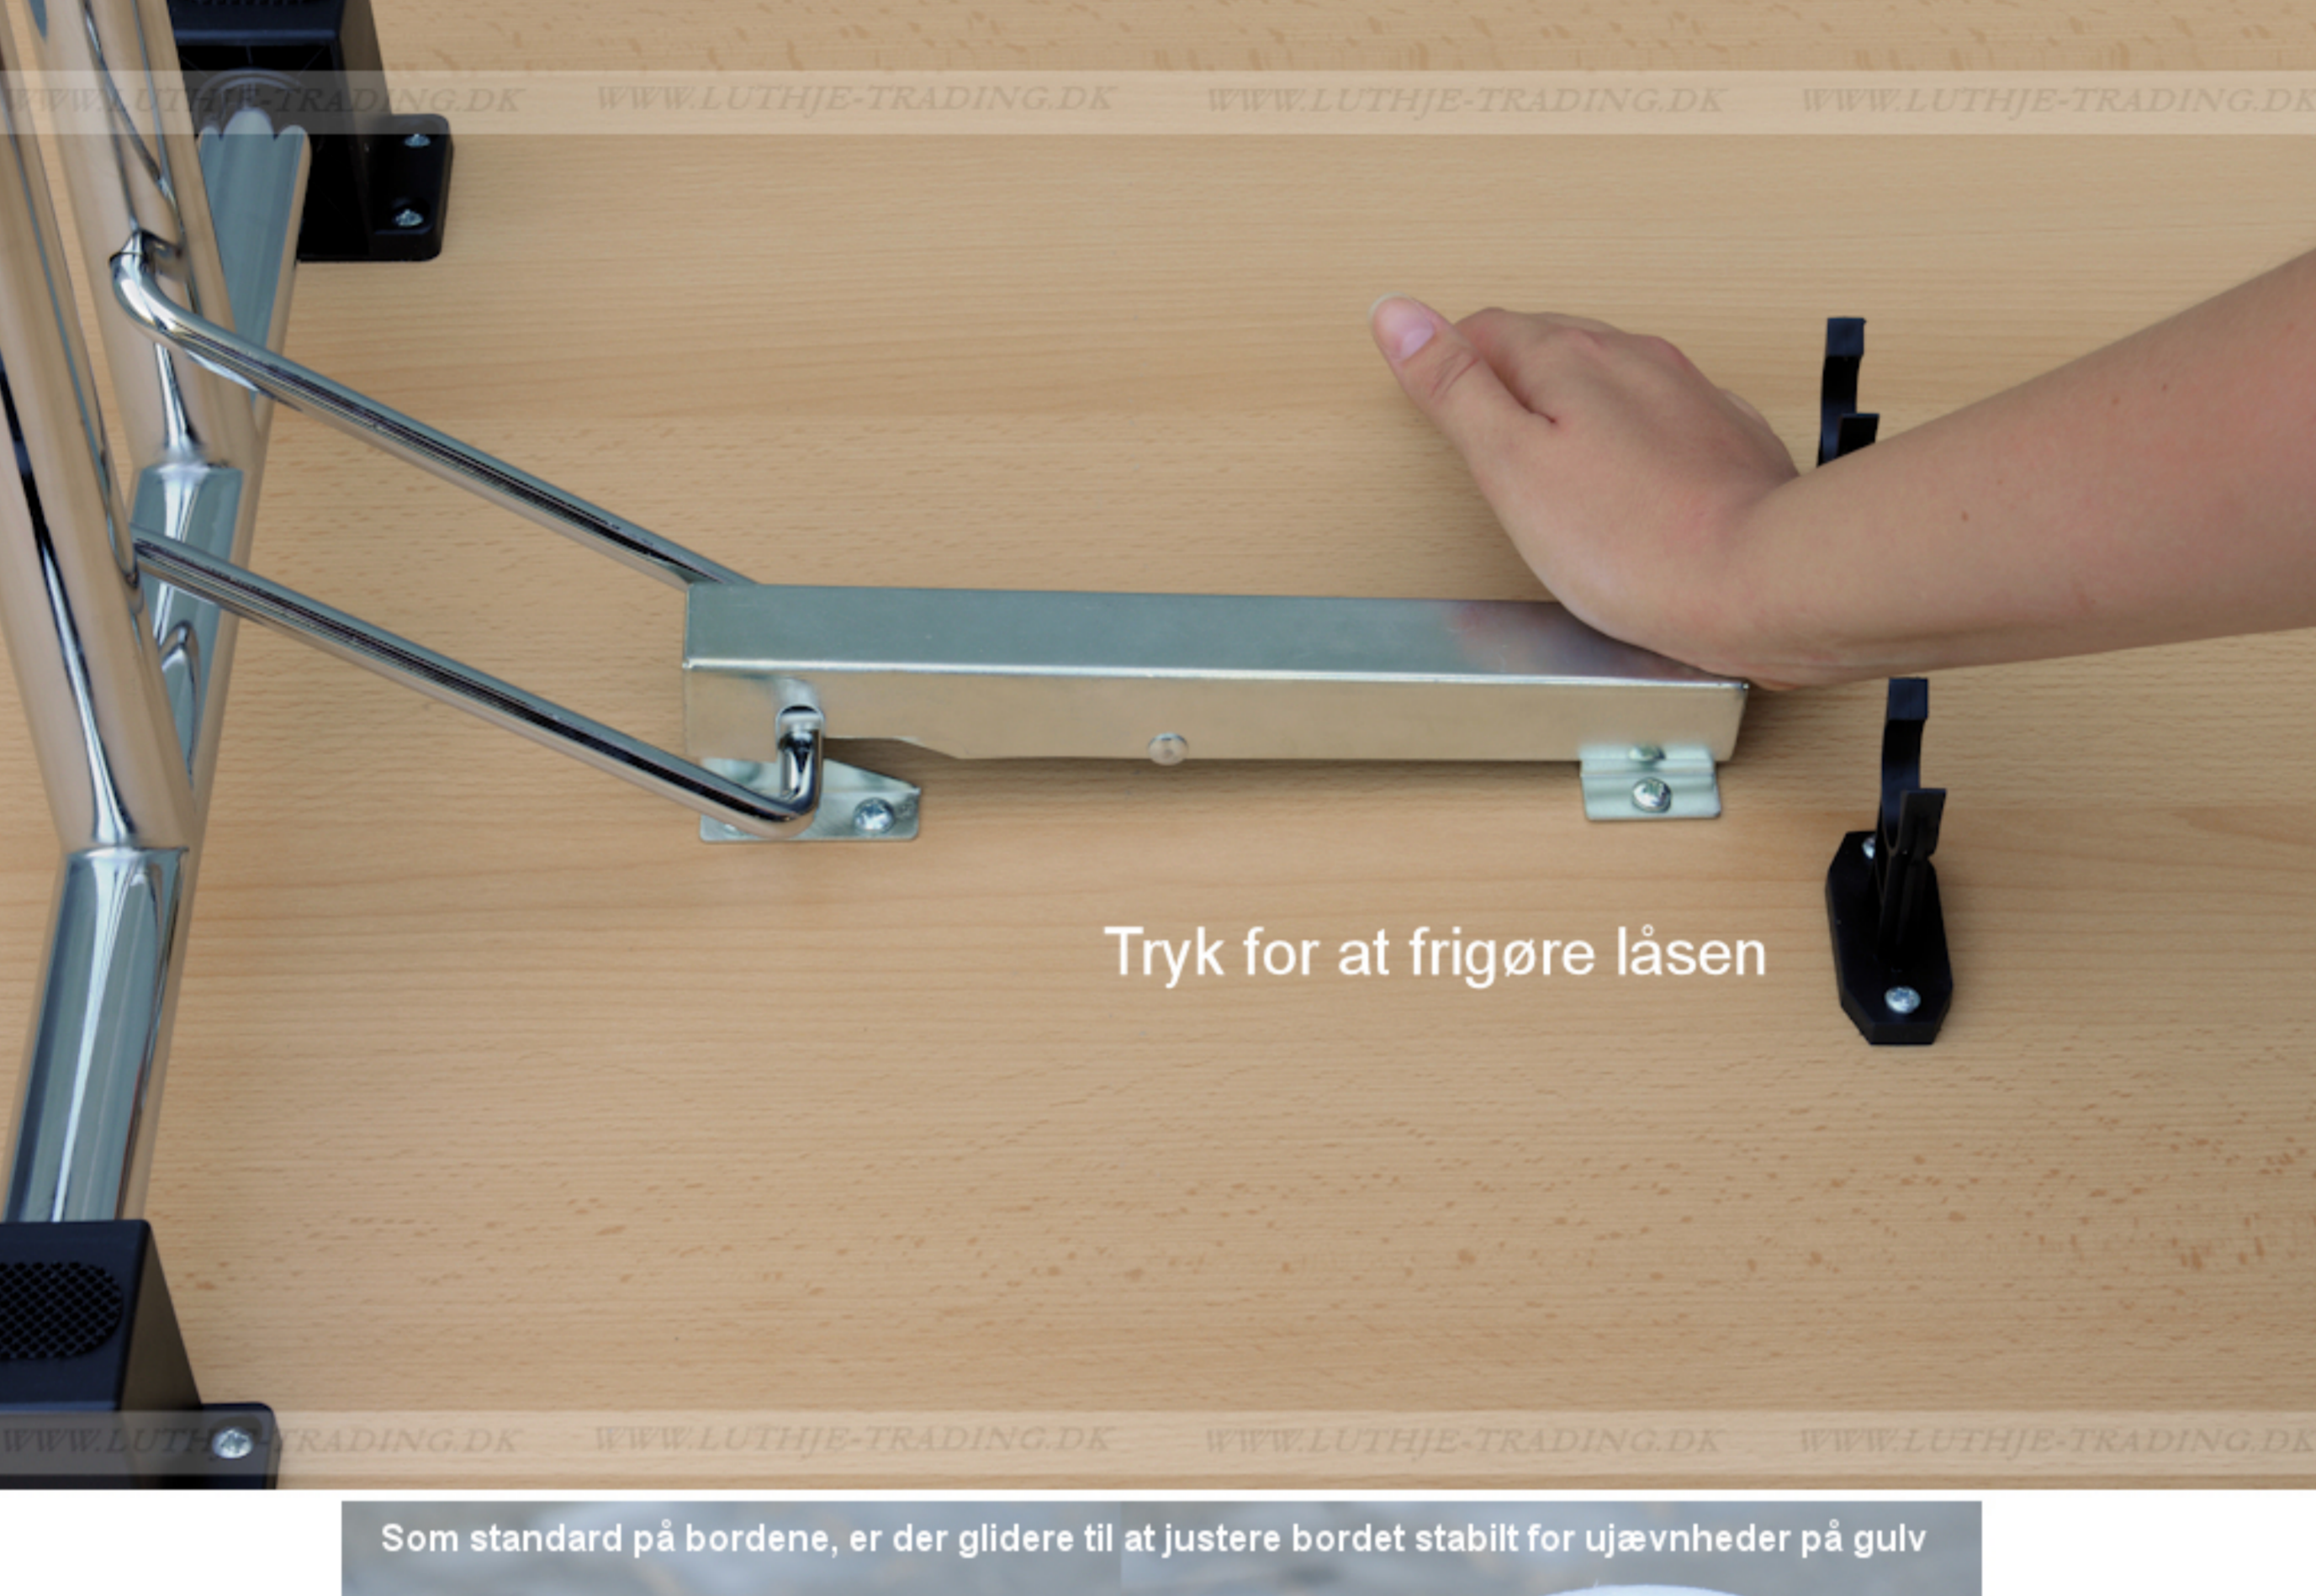

## Serie 1500 borde

- Længde 120 cm
- Bredde 60 cm
- Højde 74,5 cm
- Vægt 16 kg

Antal bordpladser

**Stel:** Krom rørstel 30/32 mm med stilleskruer, ( FÅS OGSÅ MED HJUL )

**Bordplade:** Decor laminat 22 mm med ABS kant fås i ahorn - bøg - hvid - lys grå.

Bordet leveres samlet

Som standard på bordene, er der glidere til at justere bordet stabilt for ujævnheder på gulv