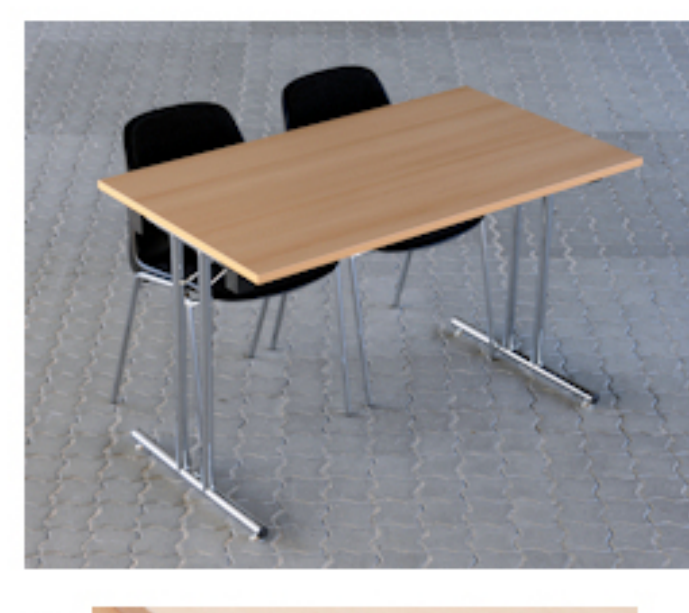

FUMAC®

Serie 1500 borde

En bordserie fra Fumac som står meget stabilt

Længde 120 cm
 Bredde 70 cm
 Højde 74,5 cm
 Vægt 17,5 kg

Antal bordpladser

4

5
 Ars
 Garanti

Stel: Krom rørstel 30/32 mm med stilleskruer. (FÅS OGSÅ MED HJUL)

Bordplade: Decor laminat 22 mm med ABS kant fås i ahorn - bøg - hvid - lys grå.

Bordet leveres samlet

Som standard på bordene, er der glidere til at justere bordet stabilt for ujævnheder på gulv