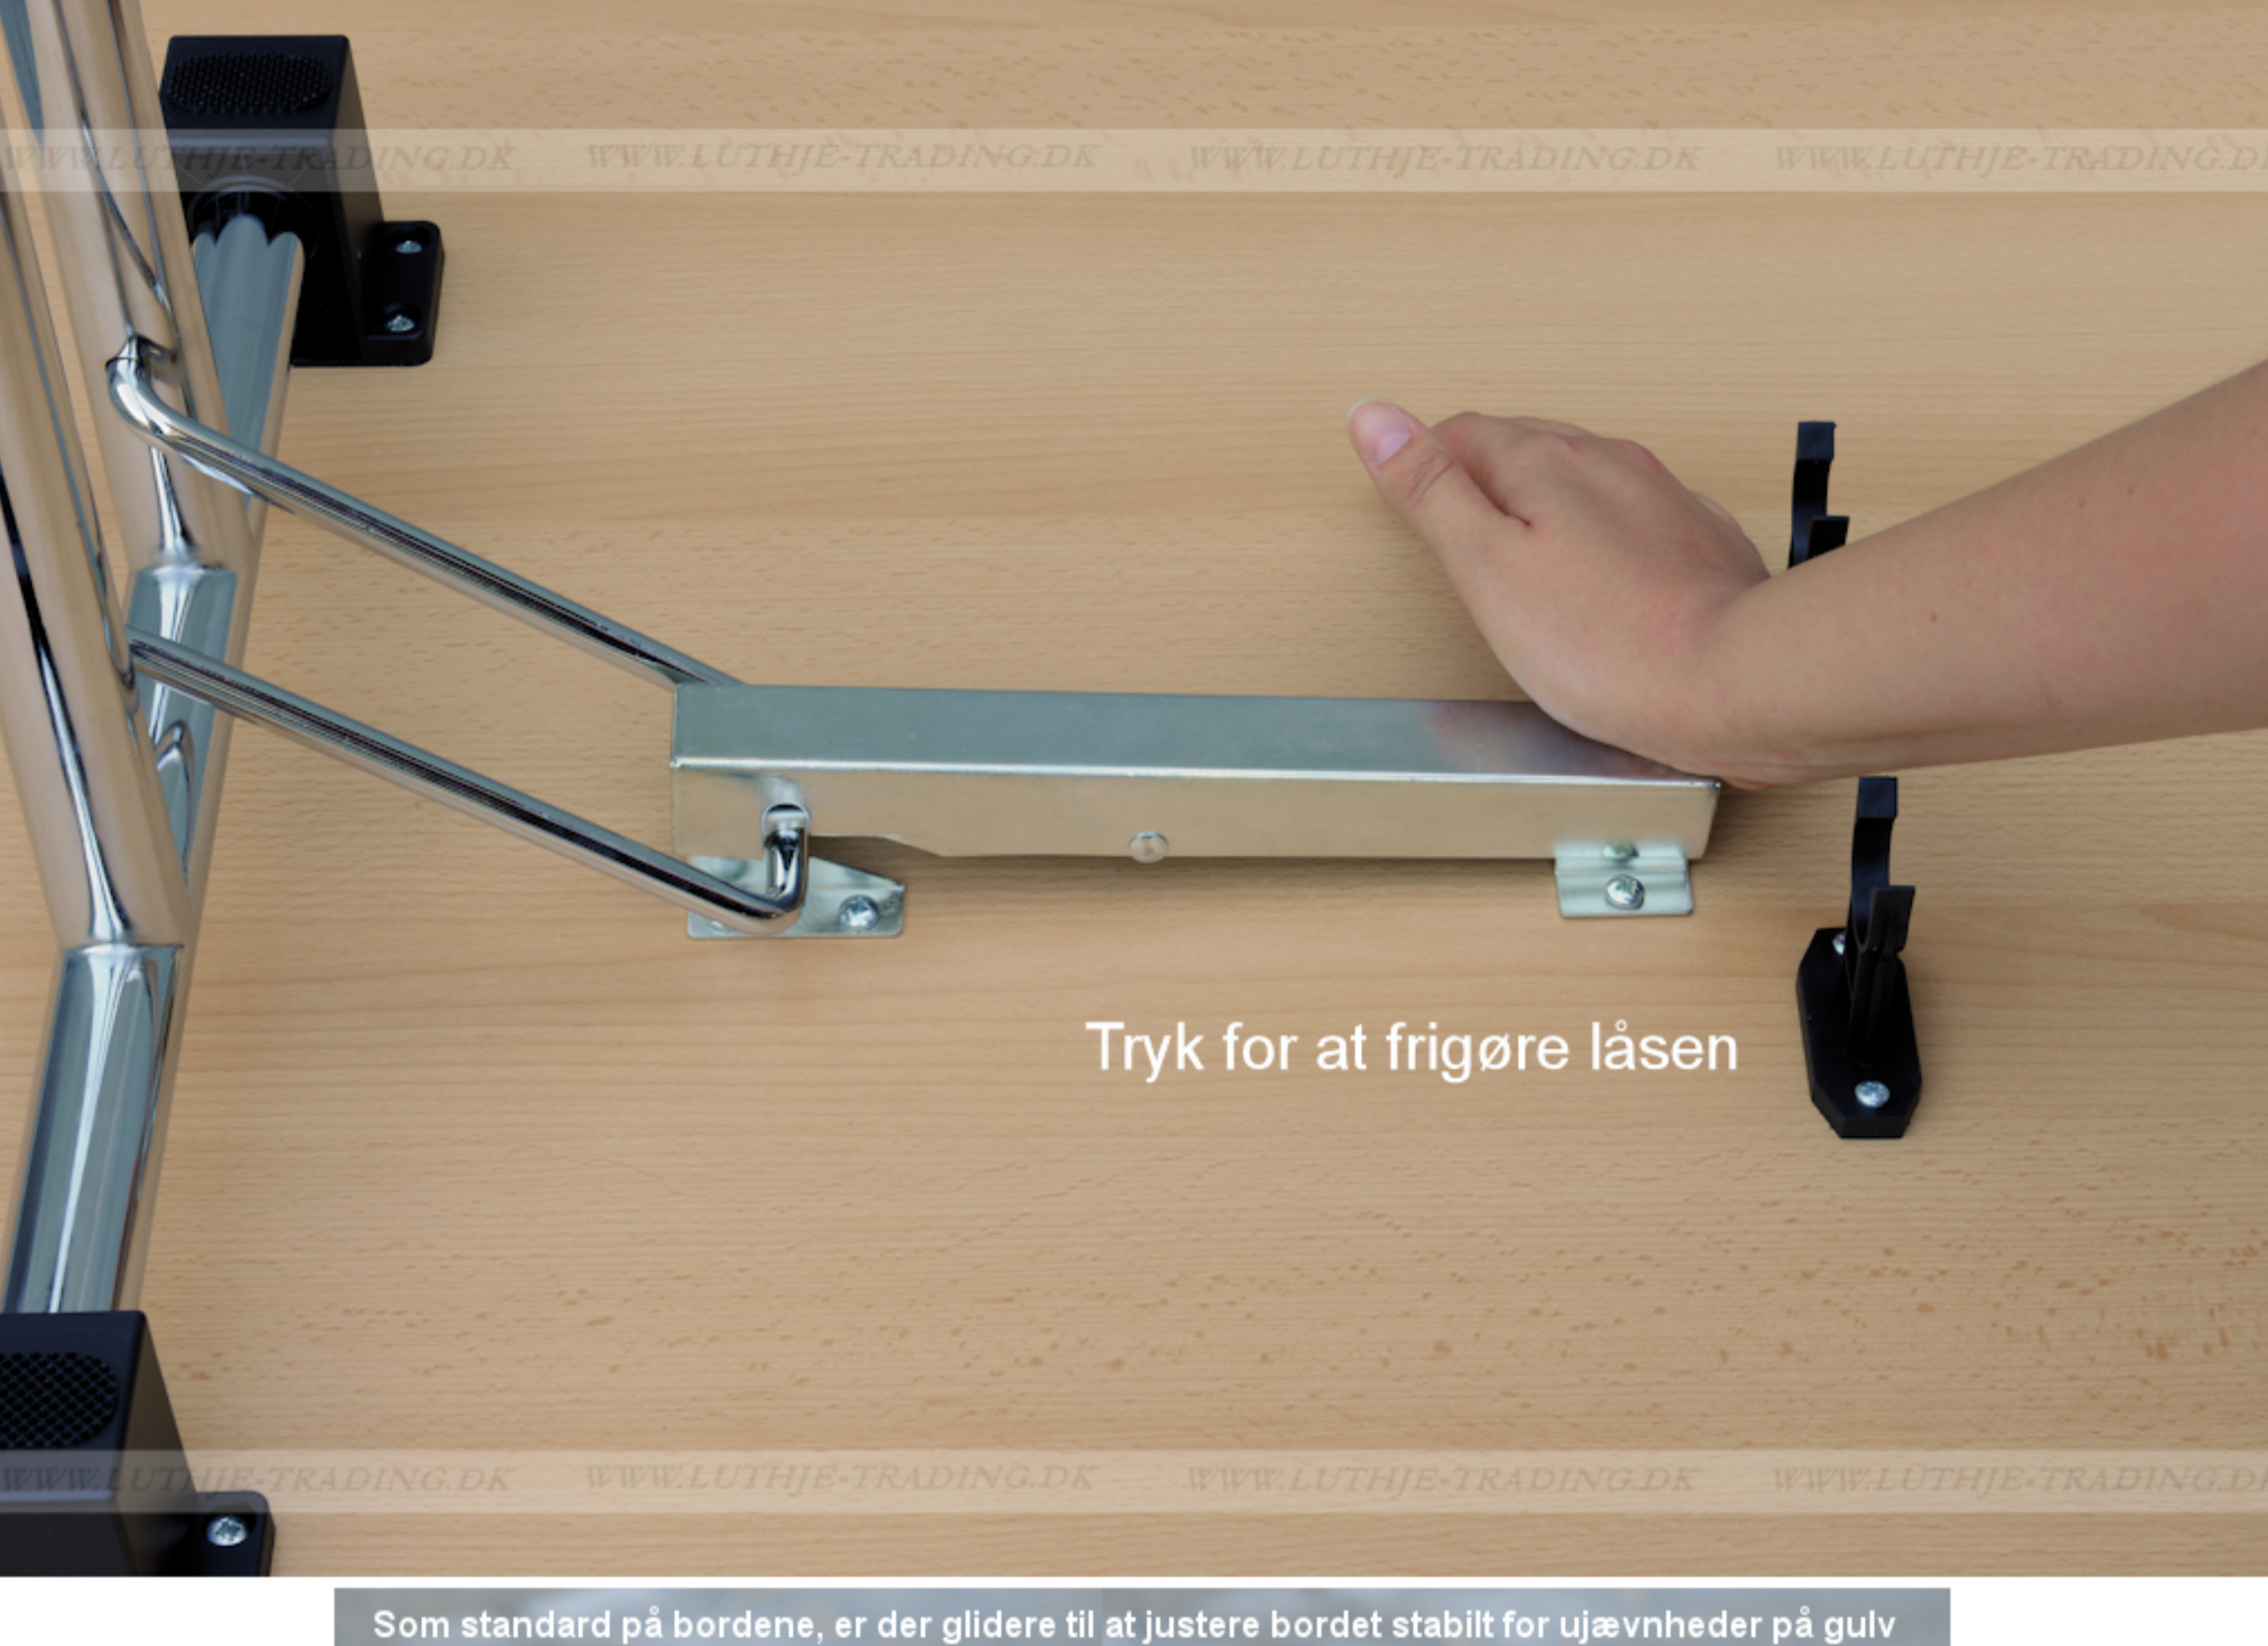

FUMAC®

Serie 1500 borde

En bordserie fra Fumac som står meget stabilt

Længde 120 cm
 Bredde 70 cm
 Højde 74,5 cm
 Vægt 17,5 kg

Antal bordpladser

4

5
 Ars
 Garanti

Stel: Krom rørstel 30/32 mm med stilleskruer. (FÅS OGSÅ MED HJUL)

Bordplade: Decor laminat 22 mm med ABS kant fås i ahorn - bøg - hvid - lys grå.

Bordet leveres samlet

Som standard på bordene, er der glidere til at justere bordet stabilt for ujævnheder på gulv