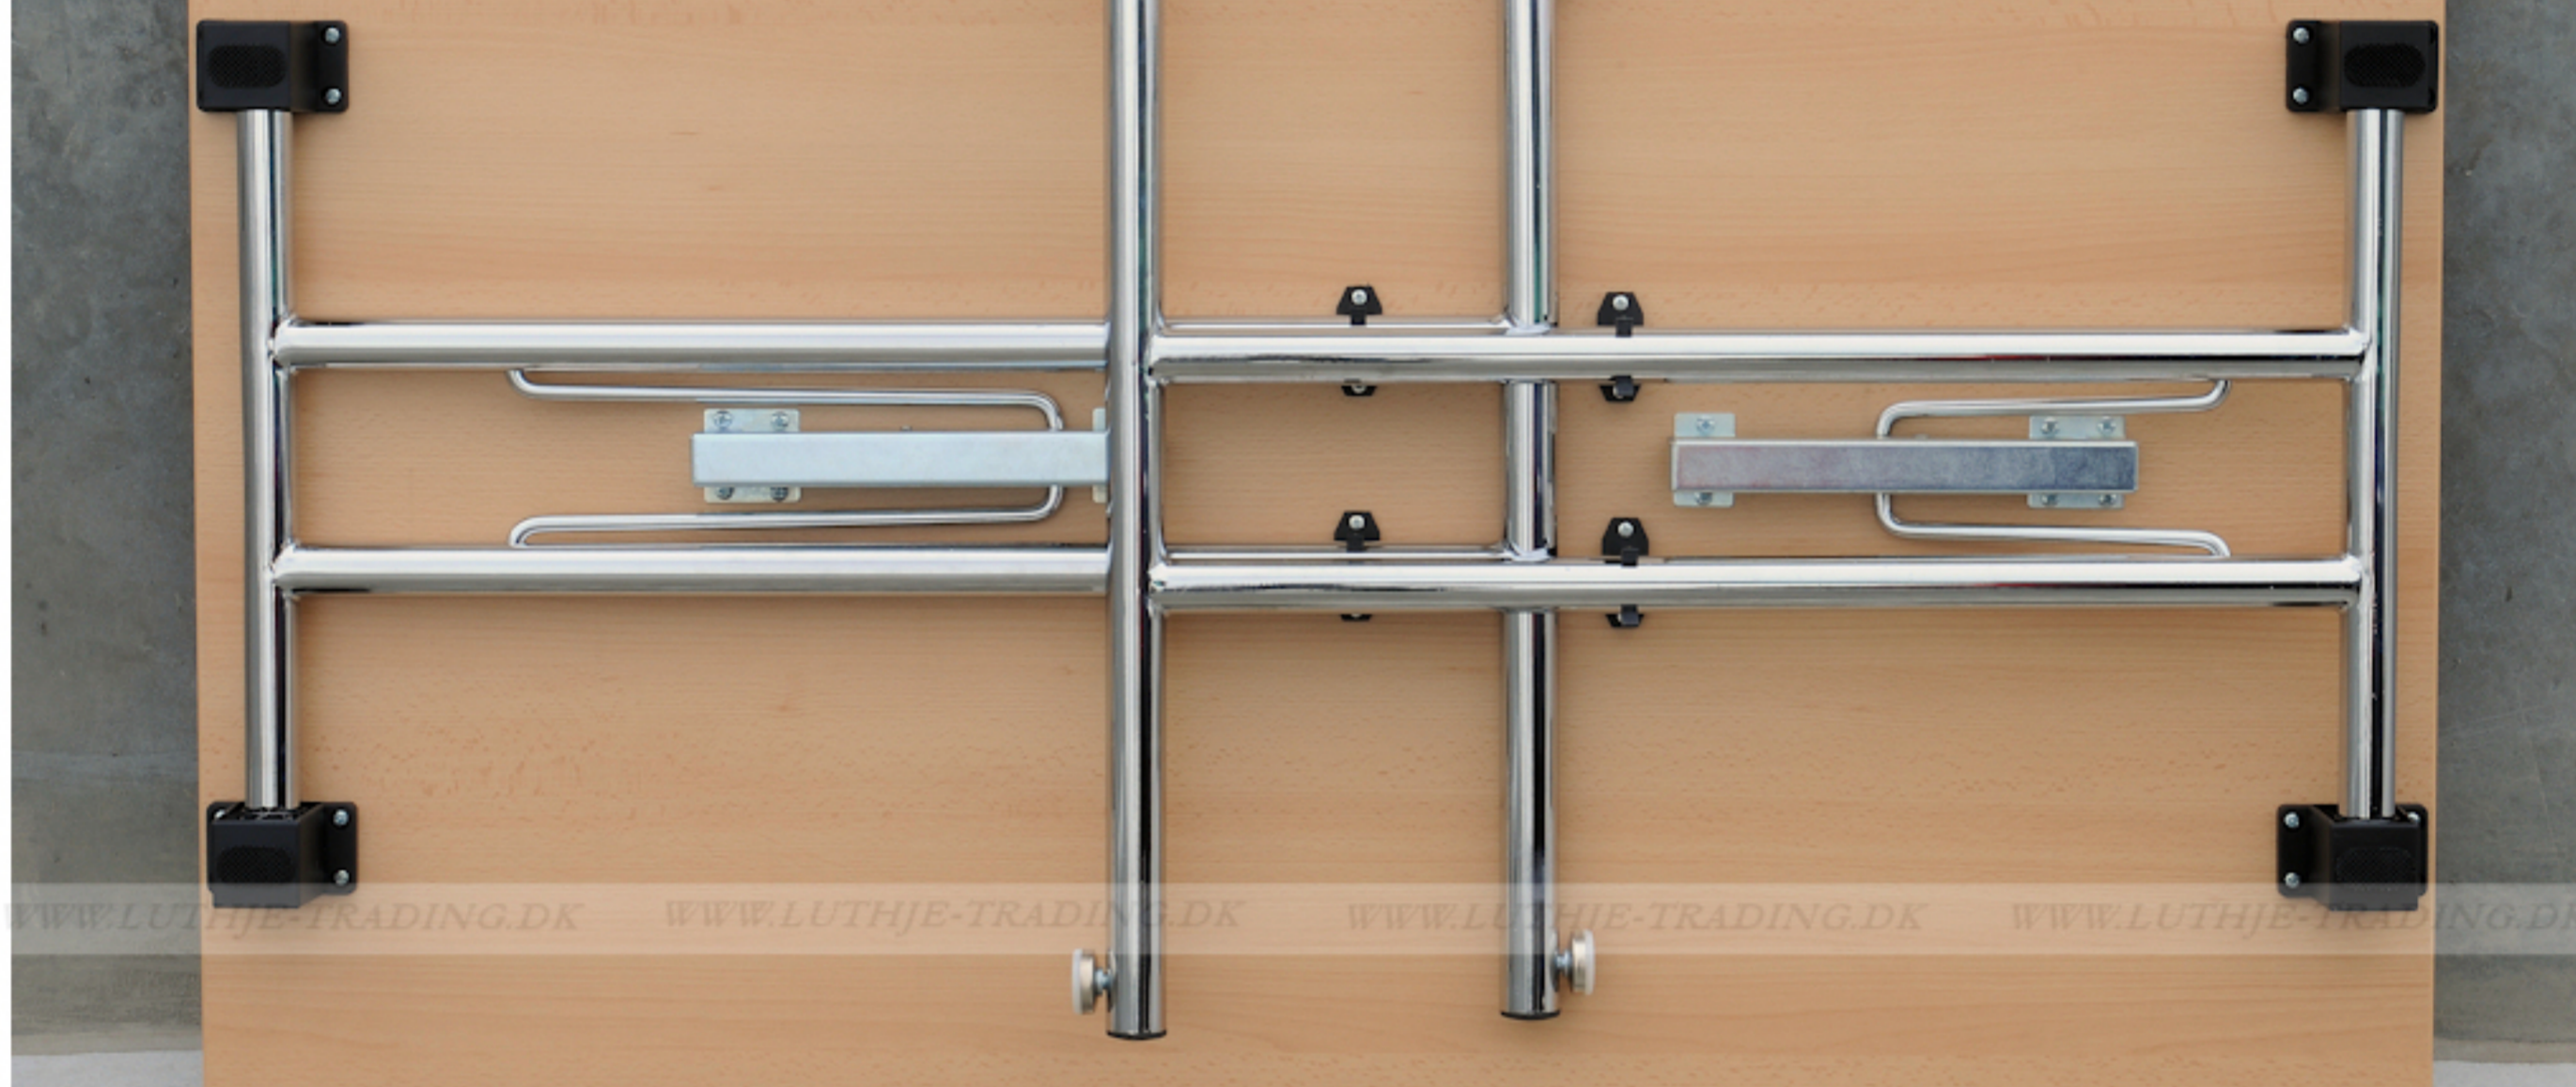

FUMAC®

Serie 1500 borde

En bordserie fra Fumac som står meget stabilt

Længde	120 cm
Bredde	80 cm
Højde	74,5 cm
Vægt	19 kg
Antal bordpladser	
	

Stel: Krom rørstel 30/32 mm med stilleskruer. (FÅS OGSÅ MED HJUL)

Bordplade: Decor laminat 22 mm med ABS kant fås i ahorn - bøg - hvid - lys grå.

Underside af 120 x 80 cm. Fumac bord

Tryk for at frigøre låsen

Som standard på bordene, er der glide til at justere bordet stabilt for ujævnheder på gulv

Der kan monteres hjul med indbygget lås på den ene benstøje