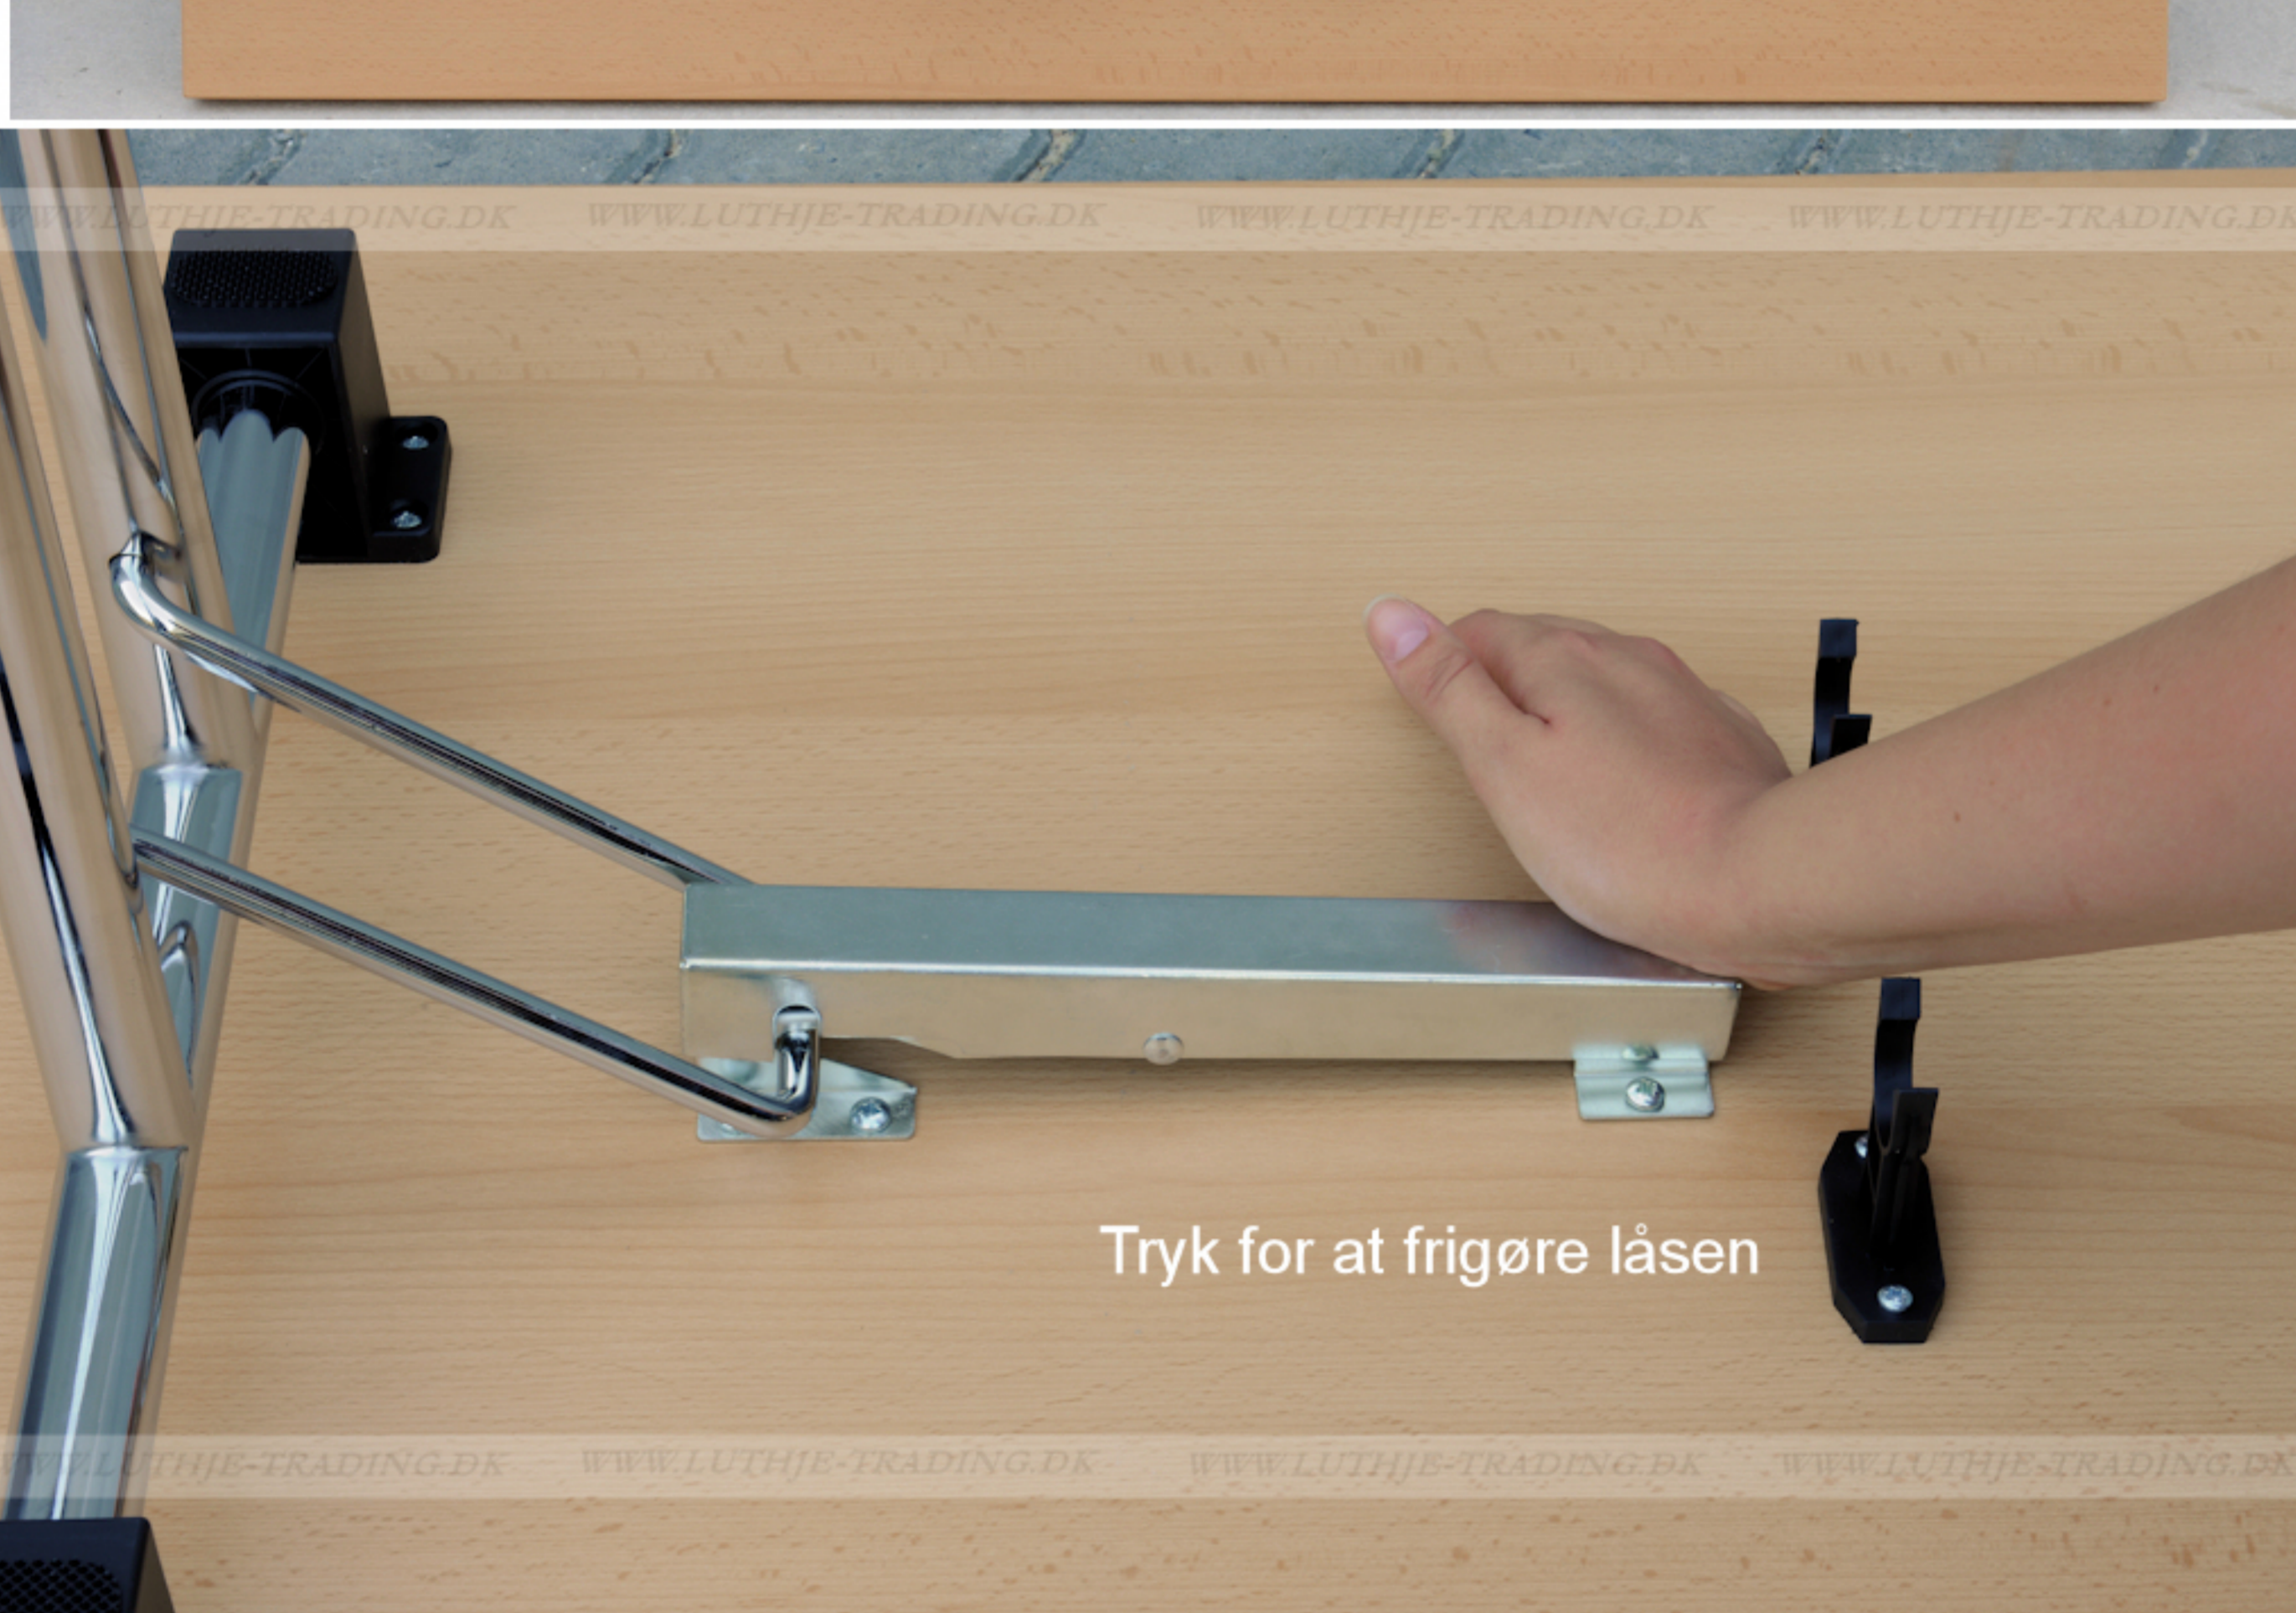

FUMAC®

Serie 1500 borde

En bordserie fra Fumac som står meget stabilt

Længde	120 cm
Bredde	80 cm
Højde	74,5 cm
Vægt	19 kg
Antal bordpladser	
	

Stel: Krom rørstel 30/32 mm med stilleskruer. (FÅS OGSÅ MED HJUL)

Bordplade: Decor laminat 22 mm med ABS kant fås i ahorn - bøg - hvid - lys grå.

Underside af 120 x 80 cm. Fumac bord

Tryk for at frigøre låsen

Som standard på bordene, er der glide til at justere bordet stabilt for ujævnheder på gulv

Der kan monteres hjul med indbygget lås på den ene benstøje