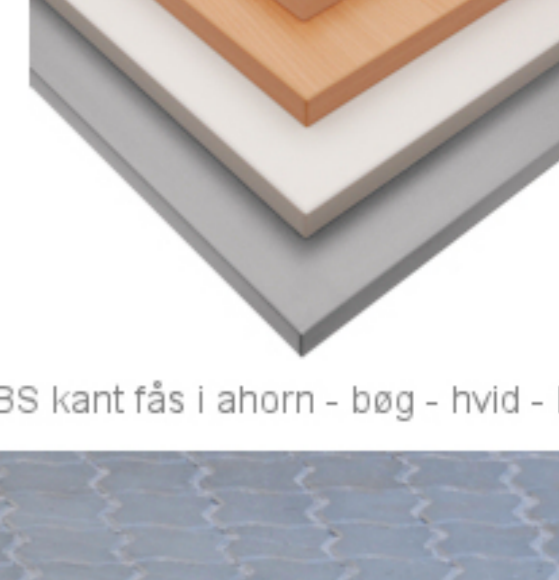

FUMAC®

Serie 1500 borde

En bordserie fra Fumac som står meget stabilt

Længde	120 cm
Bredde	80 cm
Højde	74,5 cm
Vægt	19 kg
Antal bordpladser	
	

Stel: Krom rørstel 30/32 mm med stilleskruer. (FÅS OGSÅ MED HJUL)

Bordplade: Decor laminat 22 mm med ABS kant fås i ahorn - bøg - hvid - lys grå.

Underside af 120 x 80 cm. Fumac bord

Tryk for at frigøre låsen

Som standard på bordene, er der glide til at justere bordet stabilt for ujævnheder på gulv

Der kan monteres hjul med indbygget lås på den ene benstøje