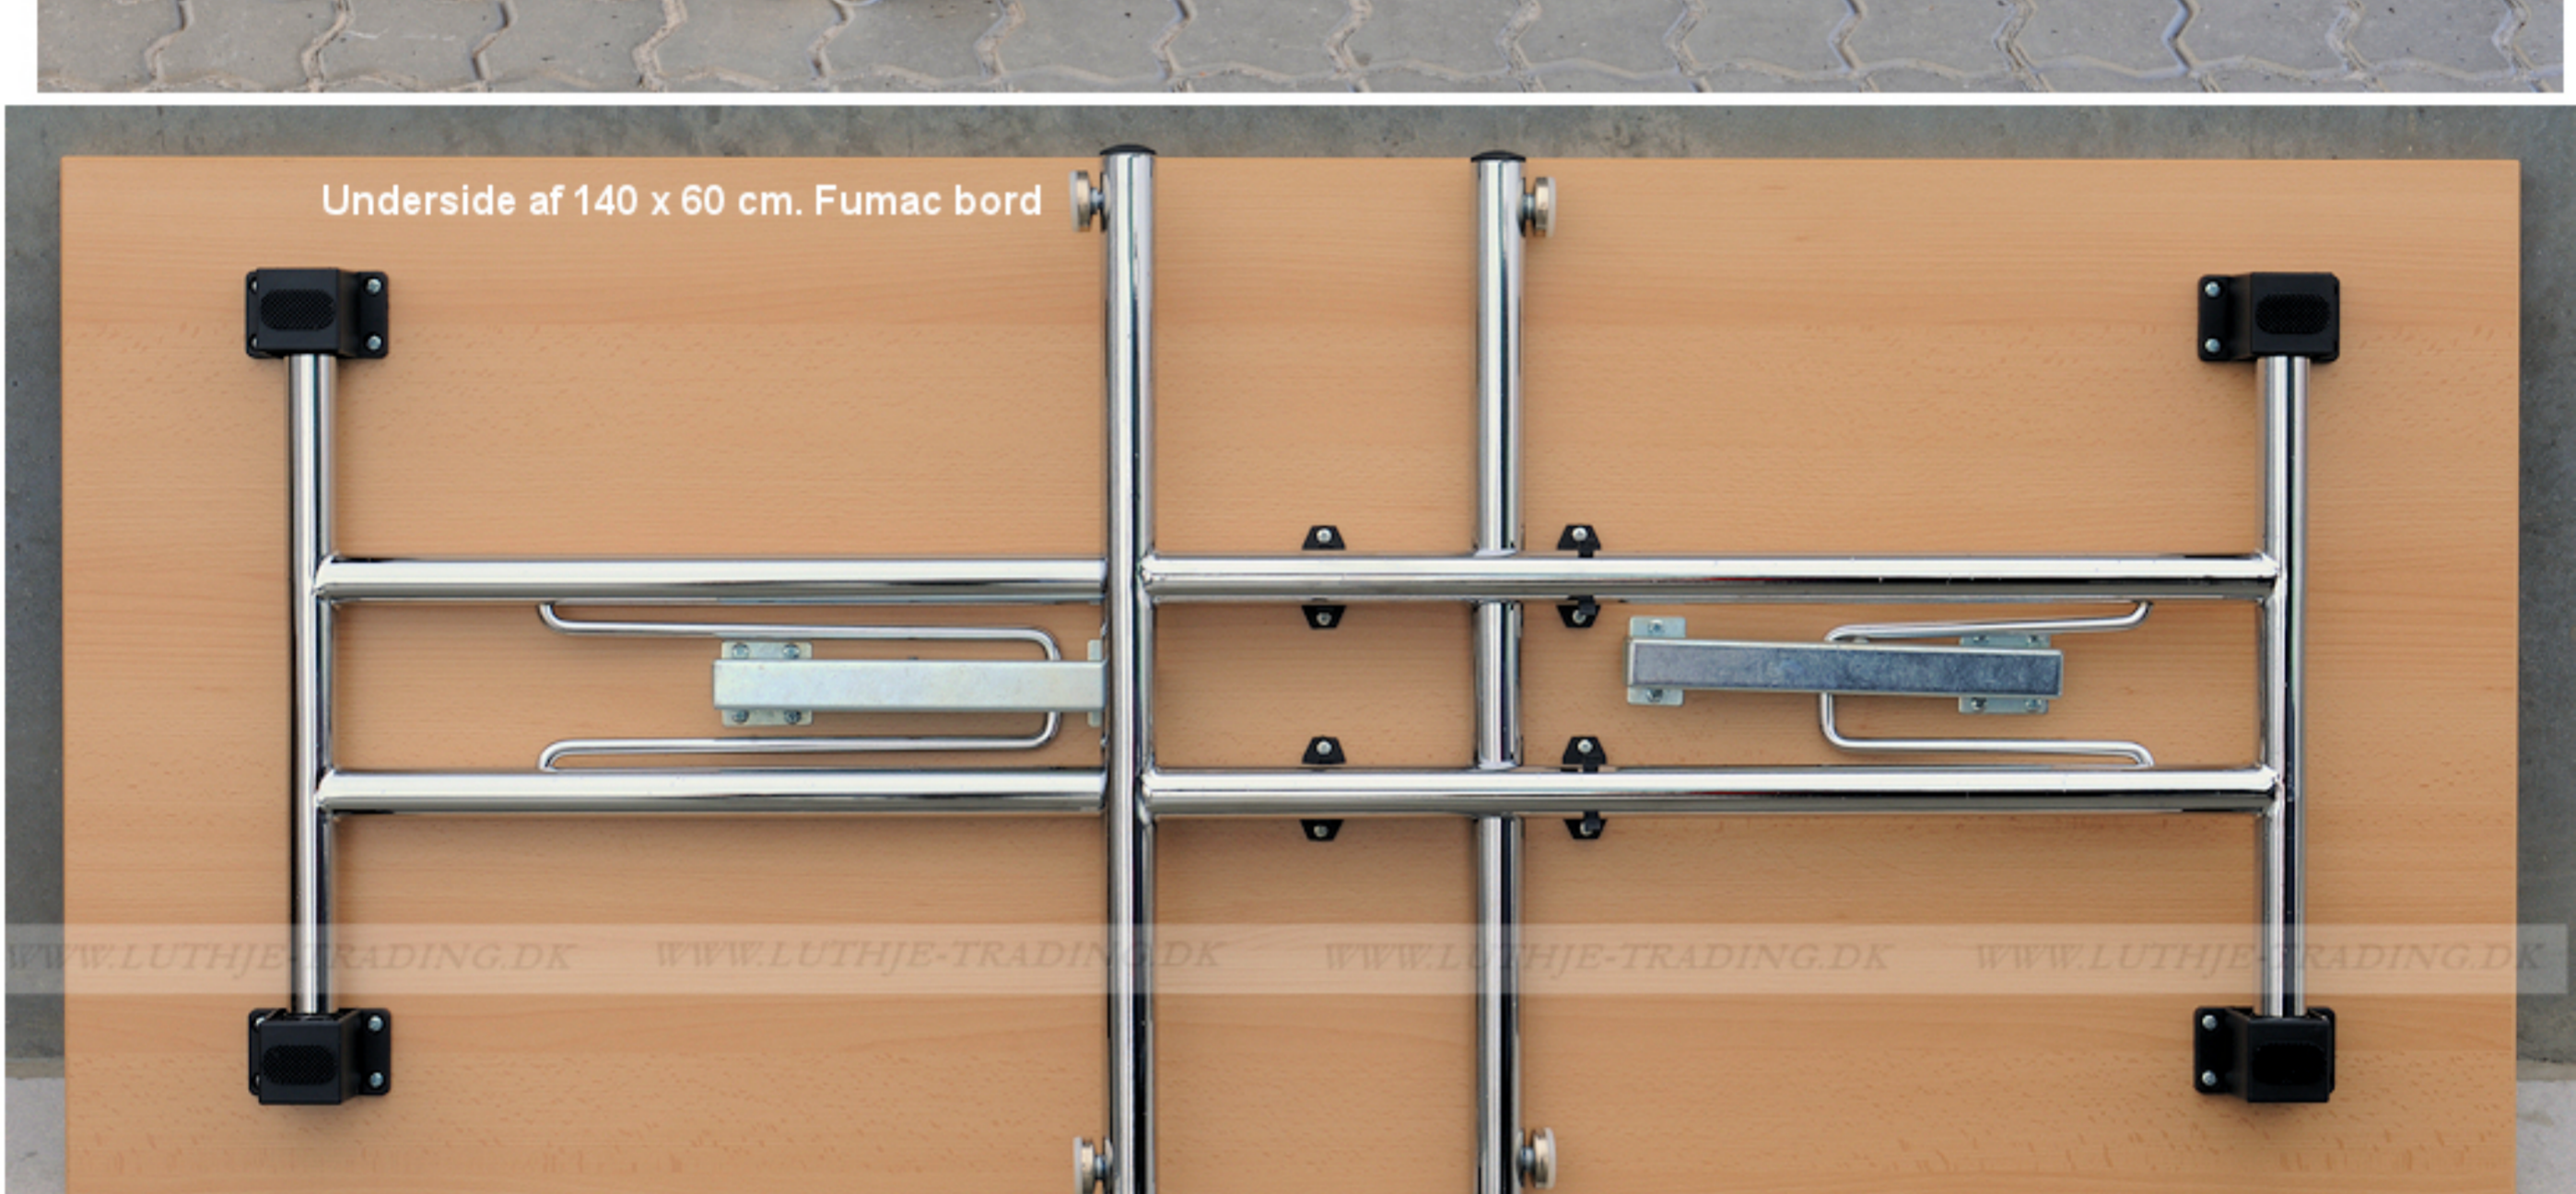

FUMAC®

Serie 1500 borde

En bordserie fra Fumac som står meget stabilt

Længde	140 cm
Bredde	60 cm
Højde	74,5 cm
Vægt	17,5 kg

Antal bordpladser

Stel: Krom rørstel 30/32 mm med stilleskruer. (FÅS OGSÅ MED HJUL)

Bordplade: Decor laminat 22 mm med ABS kant fås i ahorn - bøg - hvid - lys grå.

Bordet leveres samlet

Underside af 140 x 60 cm. Fumac bord

Tryk for at frigøre låsen

Som standard på bordene, er der glide til at justere bordet stabilt for ujævnheder på gulv

Der kan monteres hjul med indbygget lås på den ene bensojle