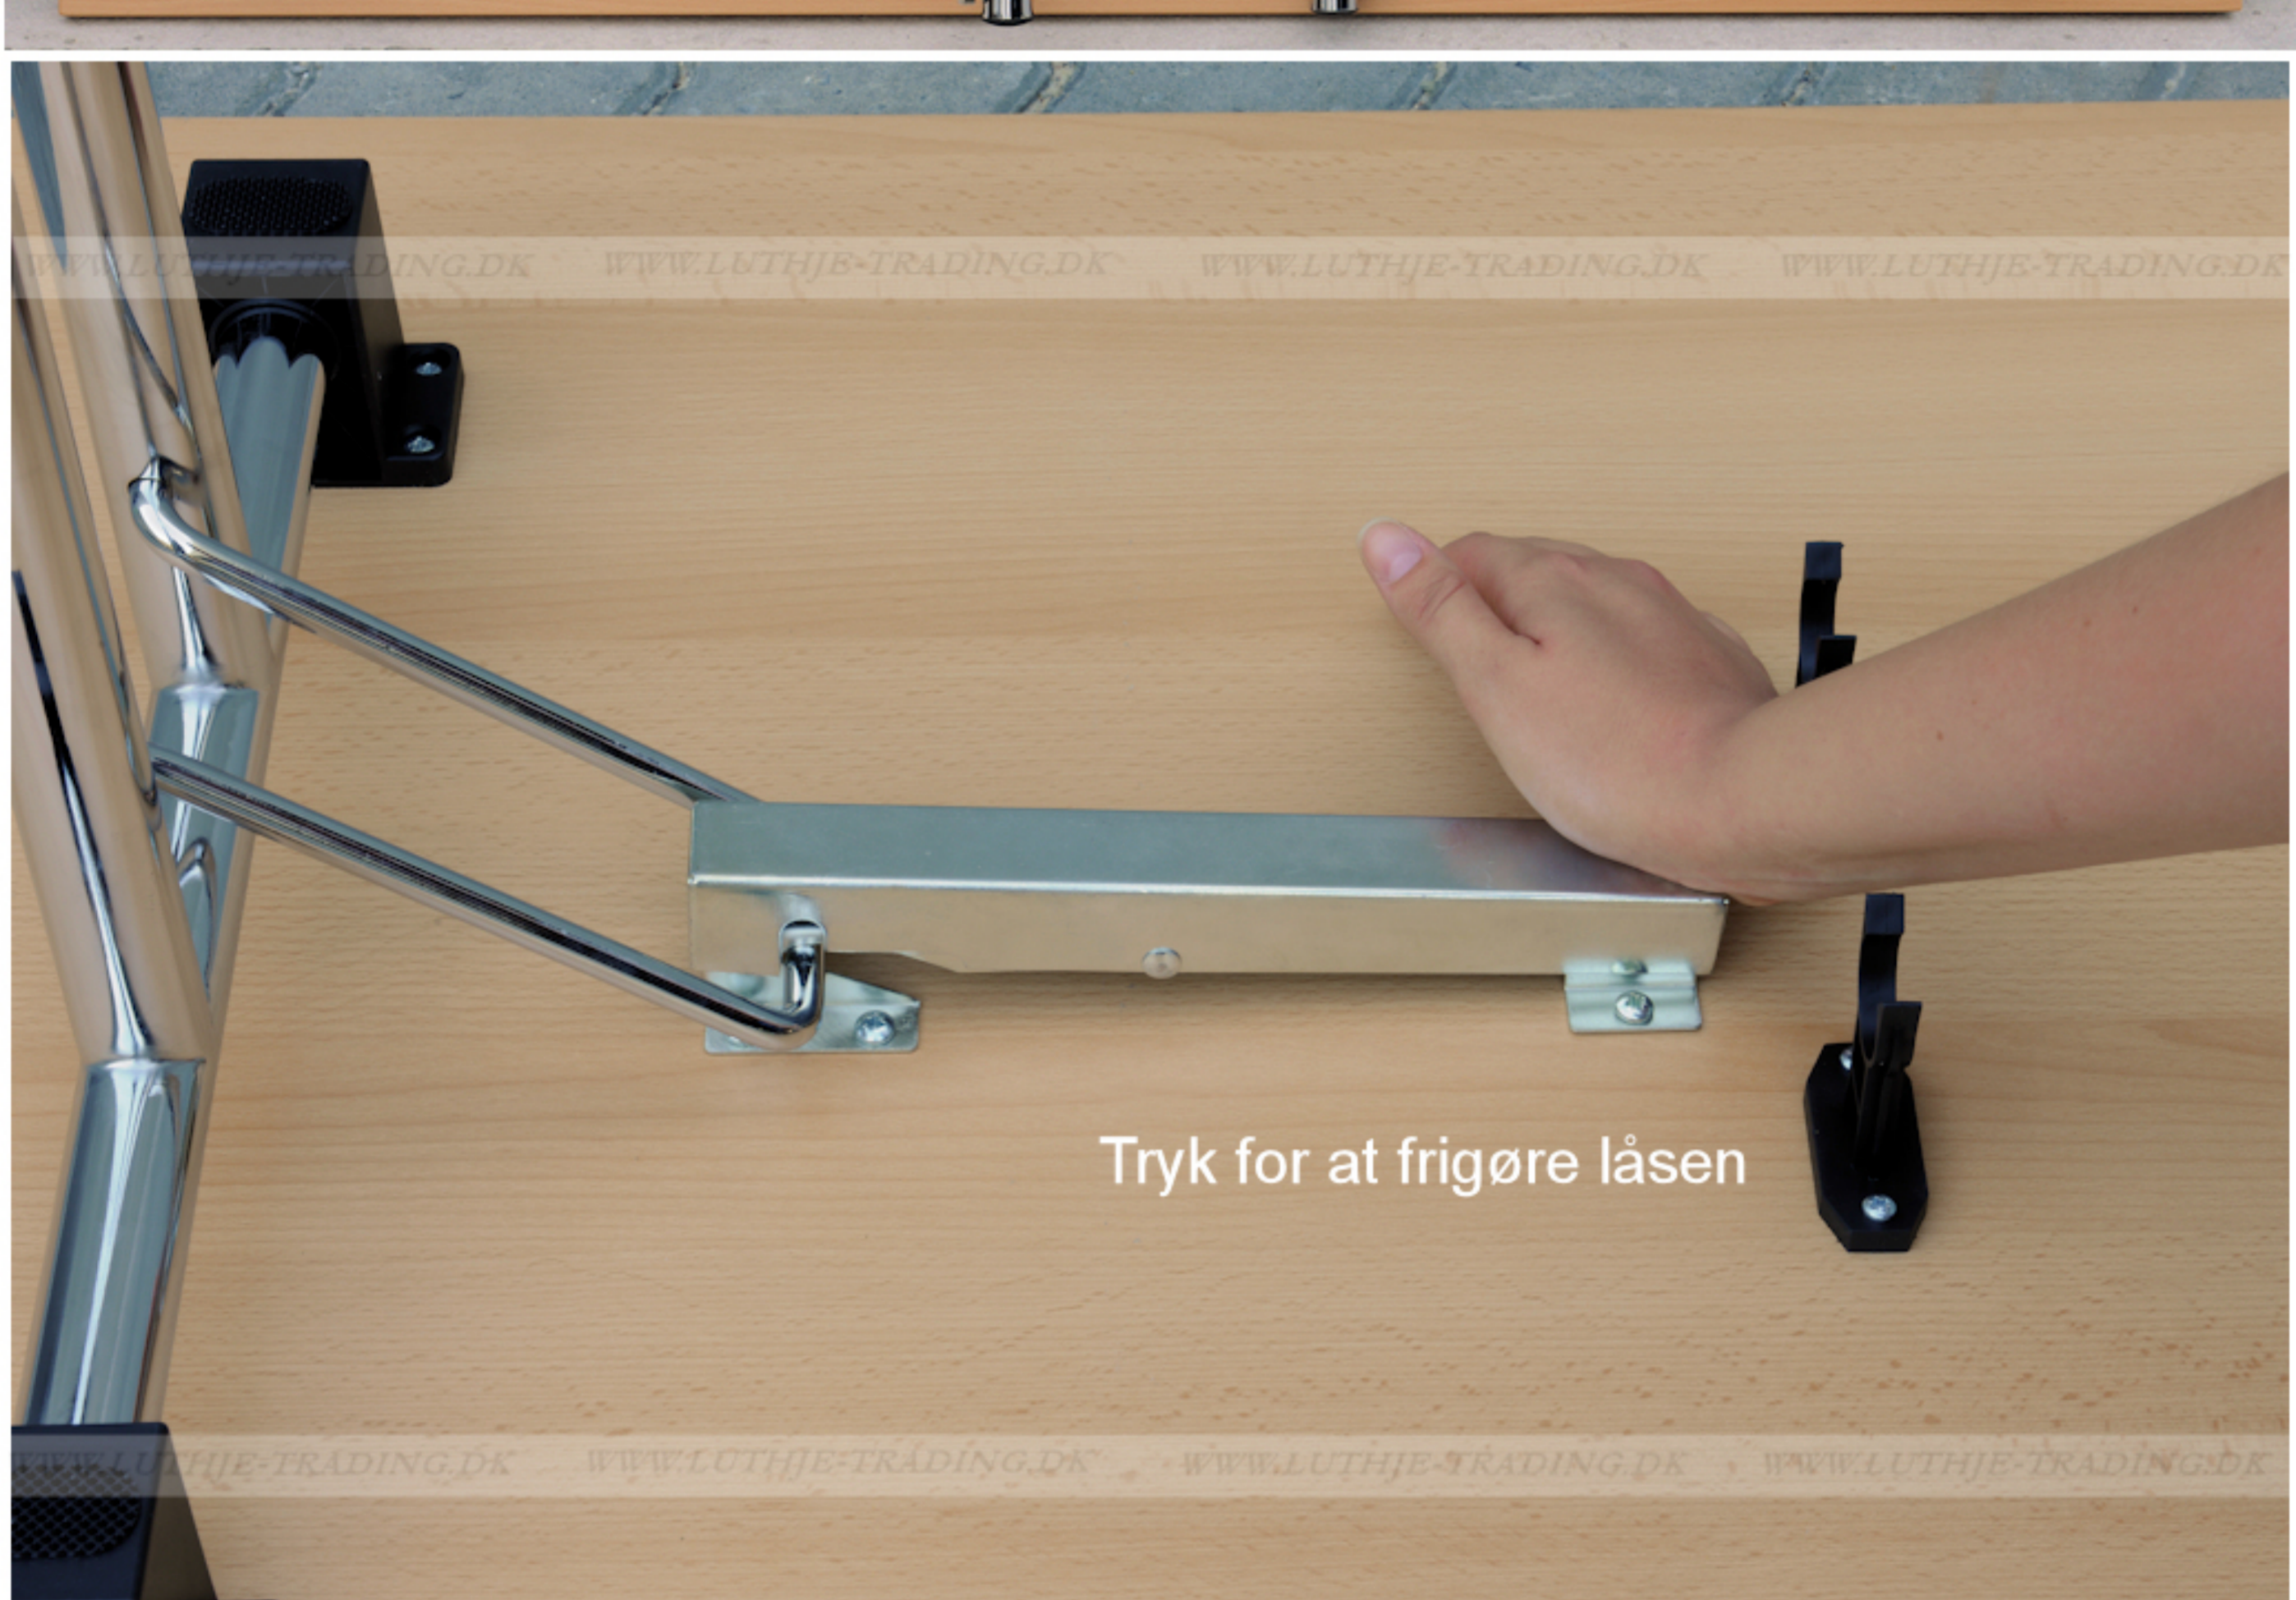

FUMAC®

Serie 1500 borde

En bordserie fra Fumac som står meget stabilt

Længde	140 cm
Bredde	60 cm
Højde	74,5 cm
Vægt	17,5 kg

Antal bordpladser

Stel: Krom rørstel 30/32 mm med stilleskruer. (FÅS OGSÅ MED HJUL)

Bordplade: Decor laminat 22 mm med ABS kant fås i ahorn - bøg - hvid - lys grå.

Bordet leveres samlet

Underside af 140 x 60 cm. Fumac bord

Tryk for at frigøre låsen

Som standard på bordene, er der glide til at justere bordet stabilt for ujævnheder på gulv

Der kan monteres hjul med indbygget lås på den ene bensojle