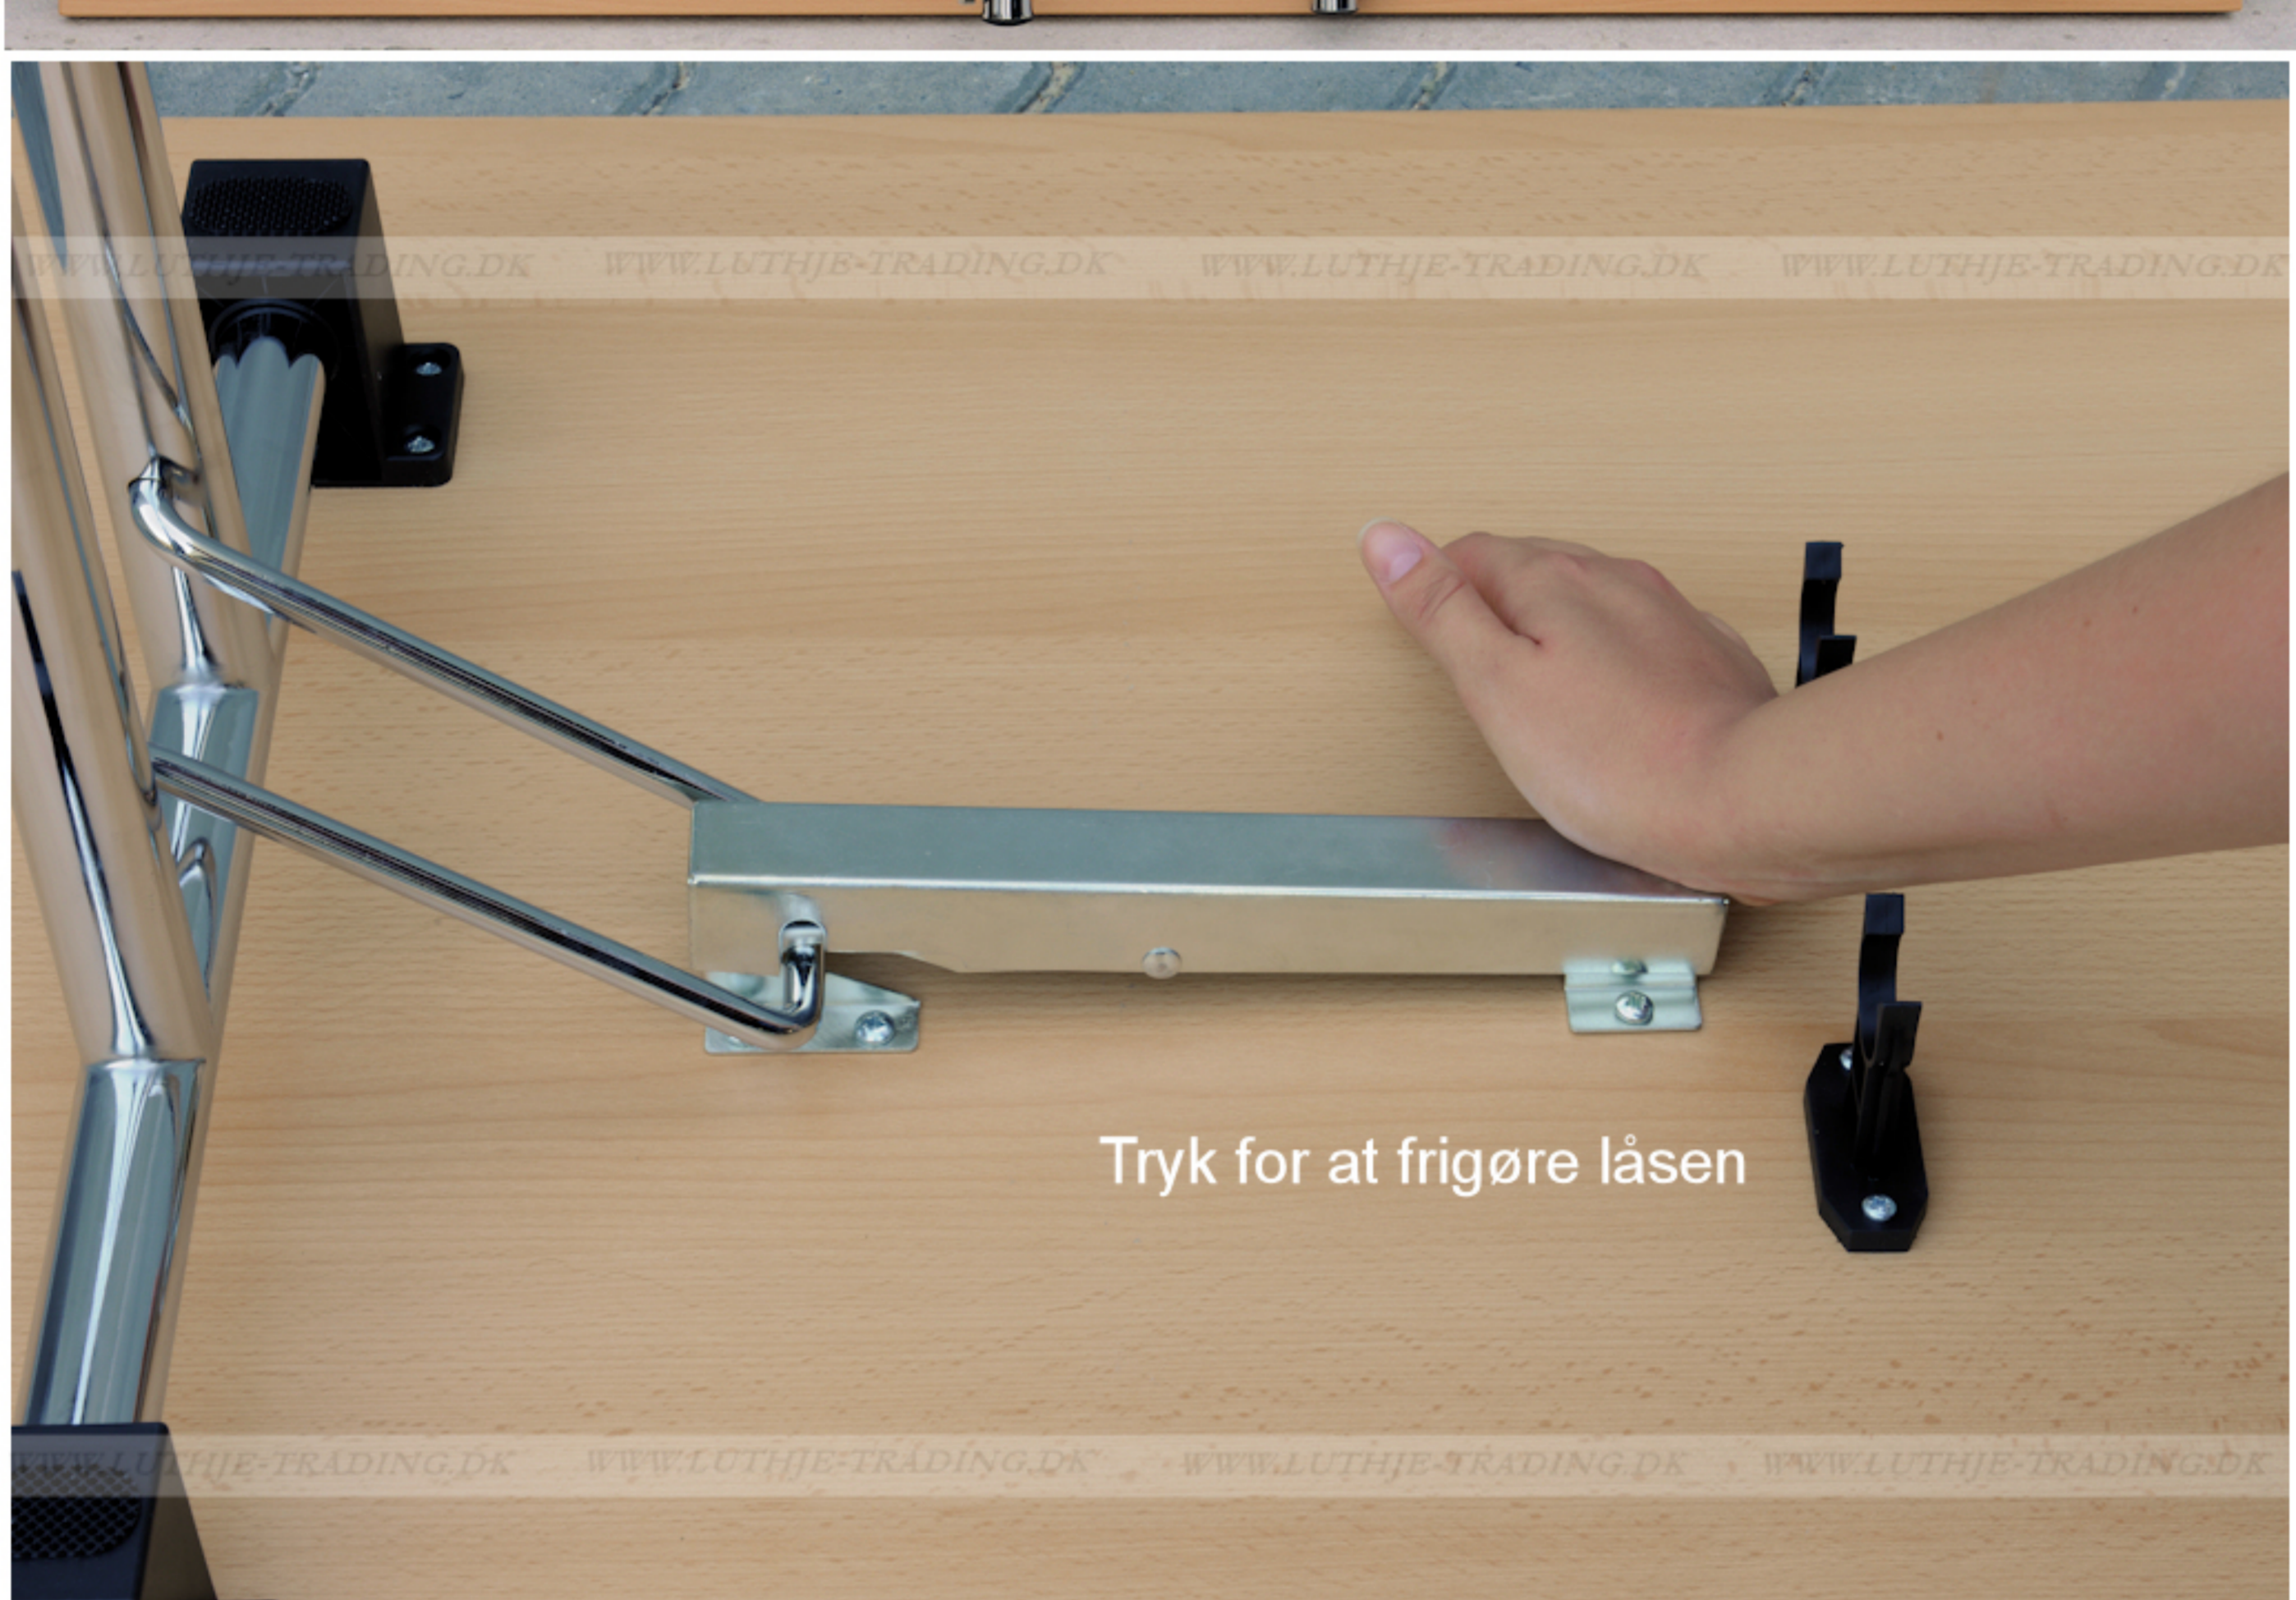

FUMAC®

Serie 1500 borde

En bordserie fra Fumac som står meget stabilt

Længde	140 cm
Bredde	60 cm
Højde	74,5 cm
Vægt	17,5 kg
Antal bordpladser	
4	

Bordet leveres samlet

Stel: Krom rørstel 30/32 mm med stilleskruer. (FÅS OGSÅ MED HJUL)

Bordplade: Decor laminat 22 mm med ABS kant fås i ahorn - bøg - hvid - lys grå.

Underside af 140 x 60 cm. Fumac bord

Tryk for at frigøre låsen

Som standard på bordene, er der glide til at justere bordet stabilt for ujævnheder på gulv

Der kan monteres hjul med indbygget lås på den ene bensojle