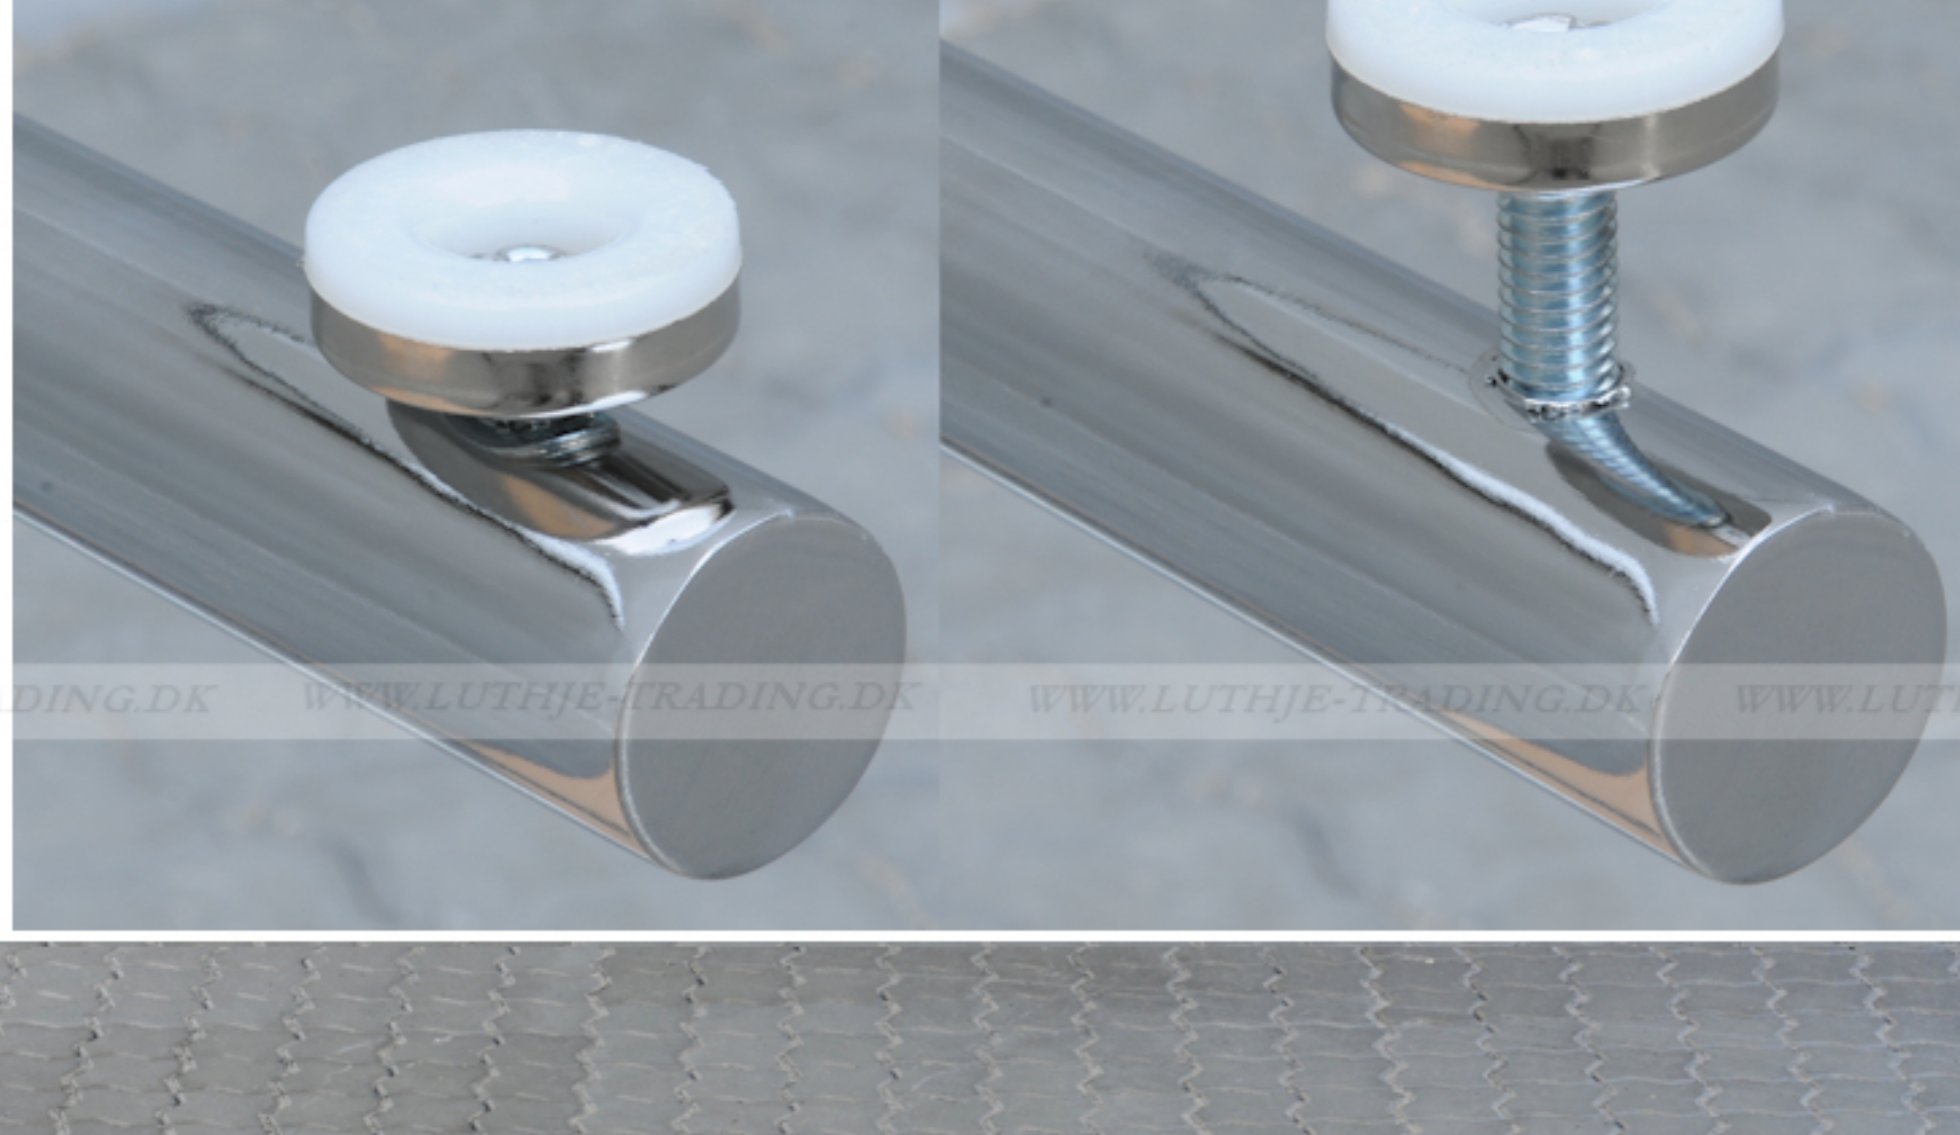

FUMAC®

Serie 1500 borde

En bordserie fra Fumac som står meget stabilt

Længde	140 cm
Bredde	70 cm
Højde	74,5 cm
Vægt	19,3 kg
Antal bordpladser	

Bordet leveres samlet

Stel: Krom rørstel 30/32 mm med stilleskruer. (FÅS OGSÅ MED HJUL)

Bordplade: Decor laminat 22 mm med ABS kant fås i ahorn - bøg - hvid - lys grå.

Underside af 140 x 70 cm. Fumac bord

Tryk for at frigøre låsen

Som standard på bordene, er der glide til at justere bordet stabilt for ujævnheder på gulv

Der kan monteres hjul med indbygget lås på den ene benøjle