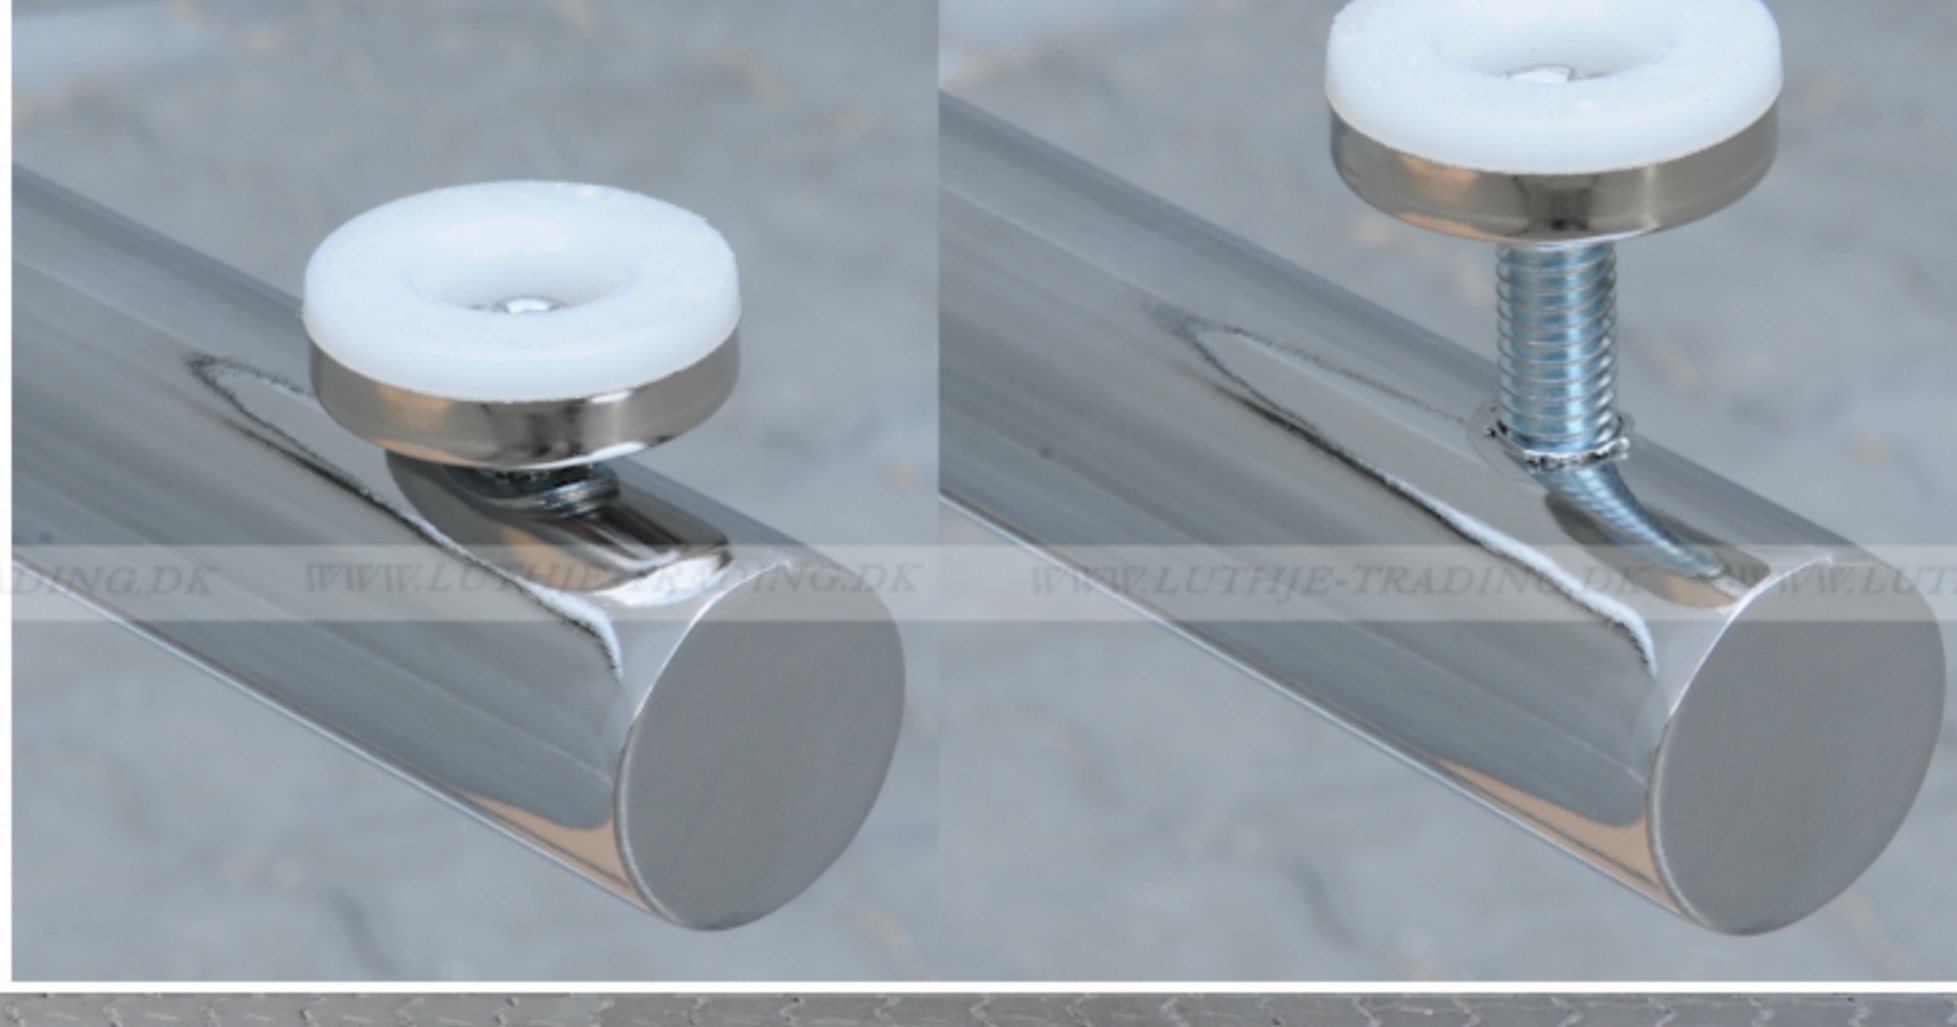

FUMAC®

Serie 1500 borde

En bordserie fra Fumac som står meget stabilt

Længde	160 cm
Bredde	60 cm
Højde	74,5 cm
Vægt	19,1 kg
Antal bordpladser	
4-6	

Bordet leveres samlet

Stel: Krom rørstel 30/32 mm med stilleskruer. (FÅS OGSÅ MED HJUL)

Bordplade: Decor laminat 22 mm med ABS kant fås i ahorn - bøg - hvid - lys grå.

Underside af 160 x 60 cm. Fumac bord

Tryk for at frigøre låsen

Som standard på bordene, er der glidere til at justere bordet stabilt for ujævnheder på gulv

Der kan monteres hjul med indbygget lås på den ene bensojle