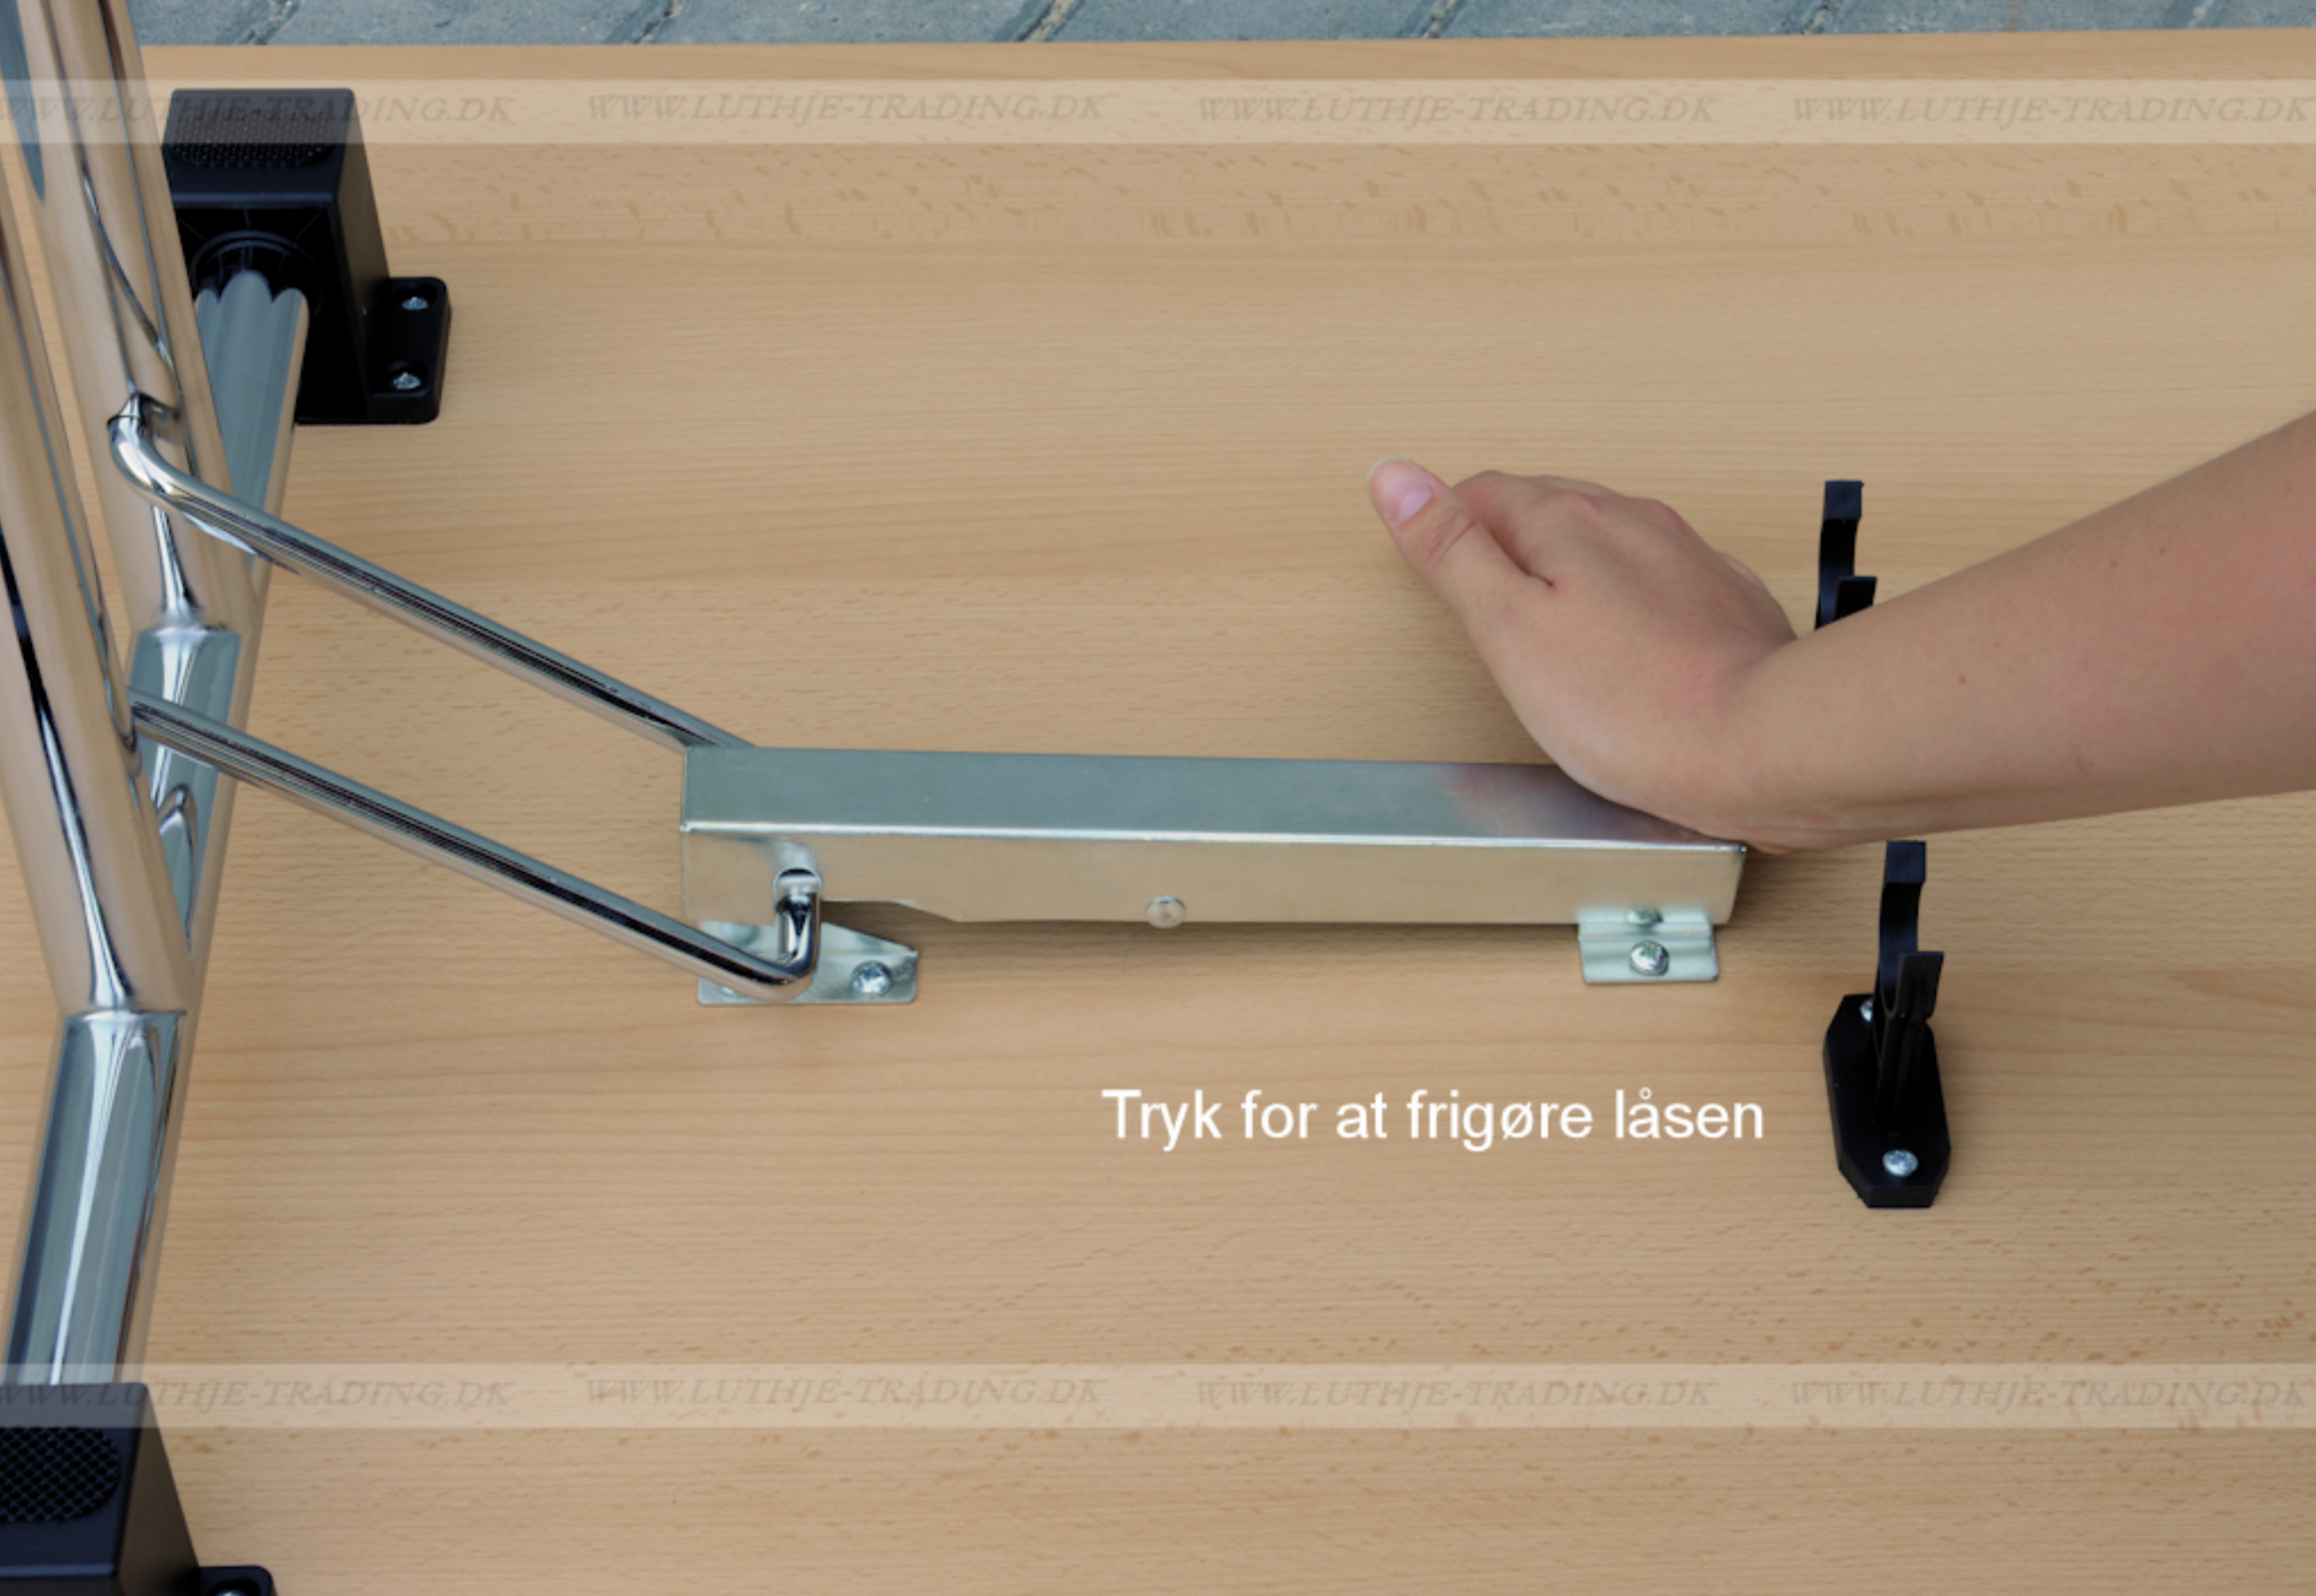

FUMAC®

Serie 1500 borde

En bordserie fra Fumac som står meget stabilt

Længde	160 cm
Bredde	60 cm
Højde	74,5 cm
Vægt	19,1 kg
Antal bordpladser	
4-6	

Bordet leveres samlet

Stel: Krom rørstel 30/32 mm med stilleskruer. (FÅS OGSÅ MED HJUL)

Bordplade: Decor laminat 22 mm med ABS kant fås i ahorn - bøg - hvid - lys grå.

Underside af 160 x 60 cm. Fumac bord

Tryk for at frigøre låsen

Som standard på bordene, er der glidere til at justere bordet stabilt for ujævnheder på gulv

Der kan monteres hjul med indbygget lås på den ene bensojle